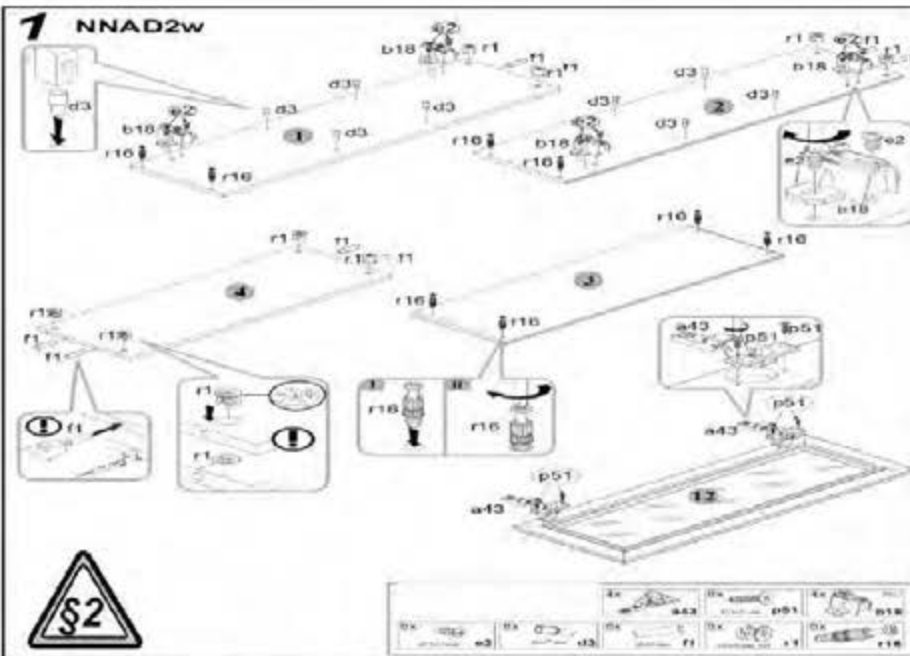

STYLIUS

NNAD 2w

A	B	C	D
1	1078x300	S21-114	1/3
2	1078x300	S21-115	1/3
3	896x300	S21-219	1/3
4	832x300	S21-312	1/3
5	830x282	S21-554	2/3
6	798x40	S21-581	1/3
7	1094x50	S21-582	1/3
8	971x79	S21-1575	1/3
9	359x79	S21-1580	1/3
10	359x79	S21-1581	1/3
11	1089x857	S21-915	1/3
12	1042x396	S21-018	3/3

P28-S21-NNAD_2w-M_IN8-KOR02