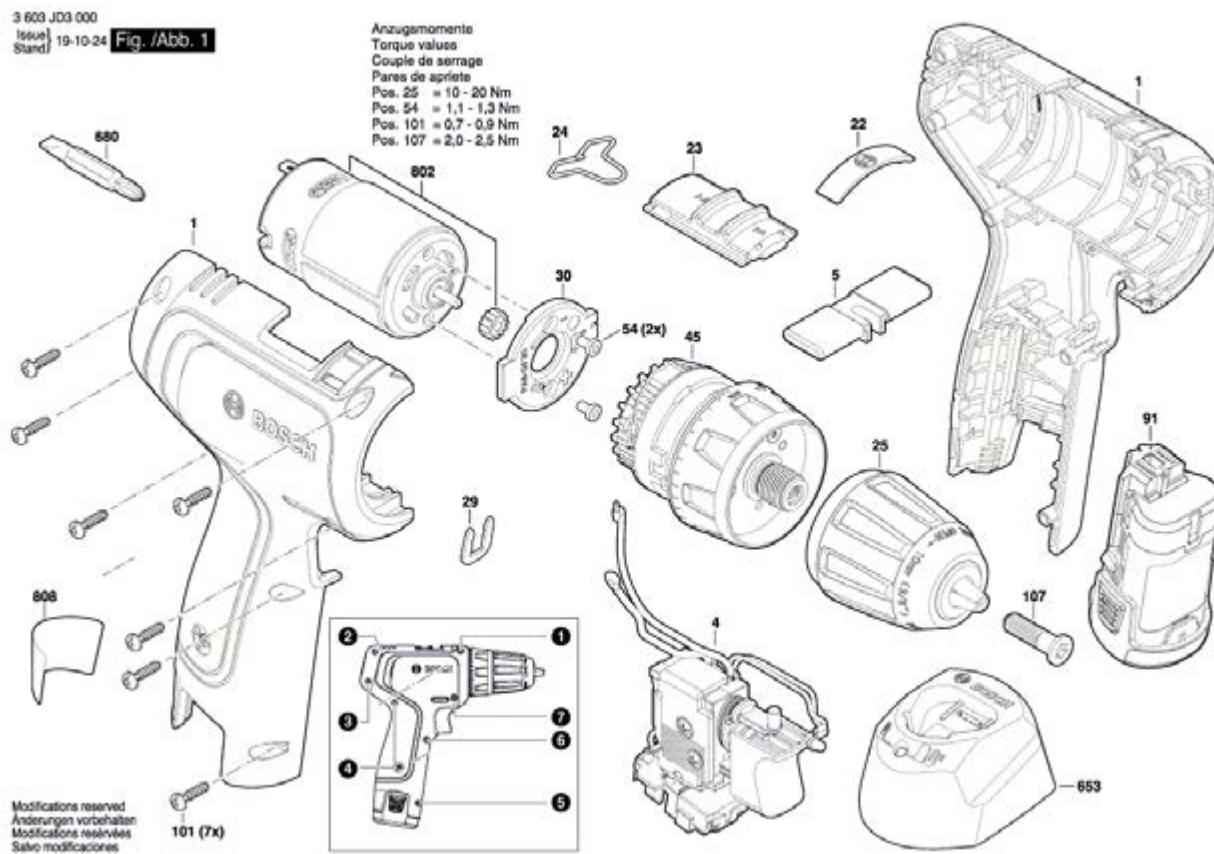

Позиция	Номер детали	Описание	Иллюстрация	Цена	Количество	Ценовая группа	
1	1 605 806 5XW	КОРПУС	1	476,67 RUB *	1	23	
4	2 607 202 517	Переключатель в сборе	1	1 102,50 RUB *	1	30	
5	1 600 A01 YS0	Кнопка реверса	1	51,67 RUB *	1	10	
22	1 600 A01 AS2	Табличка с символами	1	101,67 RUB *	1	13	
23	1 600 A01 RJ6	ПОЛЗУНОК ВЫКЛЮЧАТЕЛЯ	1	51,67 RUB *	1	10	
24	2 609 004 496	ПРУЖИНА	1	80,83 RUB *	1	11	
25	1 600 A01 03S	ПАТРОН БЫСТРОЗАЖИМНОЙ	1	535,83 RUB *	1	24	
29	2 609 110 838	ЗАЩЕЛКА ДЛЯ ПРИБОРА	1	51,67 RUB *	1	10	
30	1 600 A01 RP5	ФЛАНЕЦ	1	-	1		
45	1 600 A01 RR7	ПЛАНЕТАРНАЯ ПЕРЕДАЧА	1	953,33 RUB *	1	29	
54	2 603 414 048	ЦИЛИНДРИЧЕСКИЙ ВИНТ СО ШЛ M3x5-8.8-Z	1	51,67 RUB *	2	10	
91	1 607 A35 05E	БЛОК АККУМУЛЯТОРОВ РВА 12V 1,5 АН О-А LI	1	3 998,33 RUB *	1	42	
101	2 609 110 538	болт	1	51,67 RUB *	7	10	
107	2 603 421 222	Винт потайной РЕЗЬБА М 6x23 ММ ЛЕВАЯ	1	80,83 RUB *	1	11	
653	1 600 A00 HR1	БЫСТРОЗАРЯДНОЕ УСТРОЙСТВО 1210 CV 230/12V 1A	EU GAL	1	1 227,50 RUB *	1	31
680	2 609 160 063	ОТВЕРТОЧНАЯ НАСАДКА	1	149,17 RUB *	1	15	
802	1 607 022 68M	МОТОР ПОСТОЯННОГО ТОКА DC motor	1	735,83 RUB *	1	27	
808	1 601 11A 7E1	Этикетка типа	1	101,67 RUB *	1	13	

Номер продукта	3 603 JD3 000
Описание	АККУМУЛЯТОРНАЯ ДРЕЛЬ-ШУРУ
Текст DIN	
ID_Text_Ext	
Название инструмента	EasyDrill 1200
Напряжение_1	12 V
Код страны производителя	EU

Иллюстрация – Тип - Е

Возможны технические изменения. Ответственность за опечатки исключается |16 December 2019