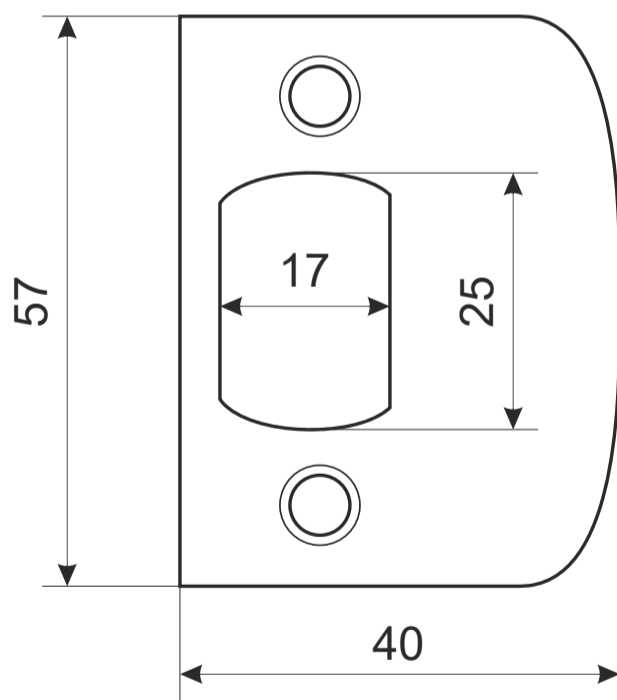

Защелка Vanger XXXX-0X

Защелка Vanger XXXX-0X

Ответная планка

Пластиковая вставка

саморезы 4x17

4 шт.