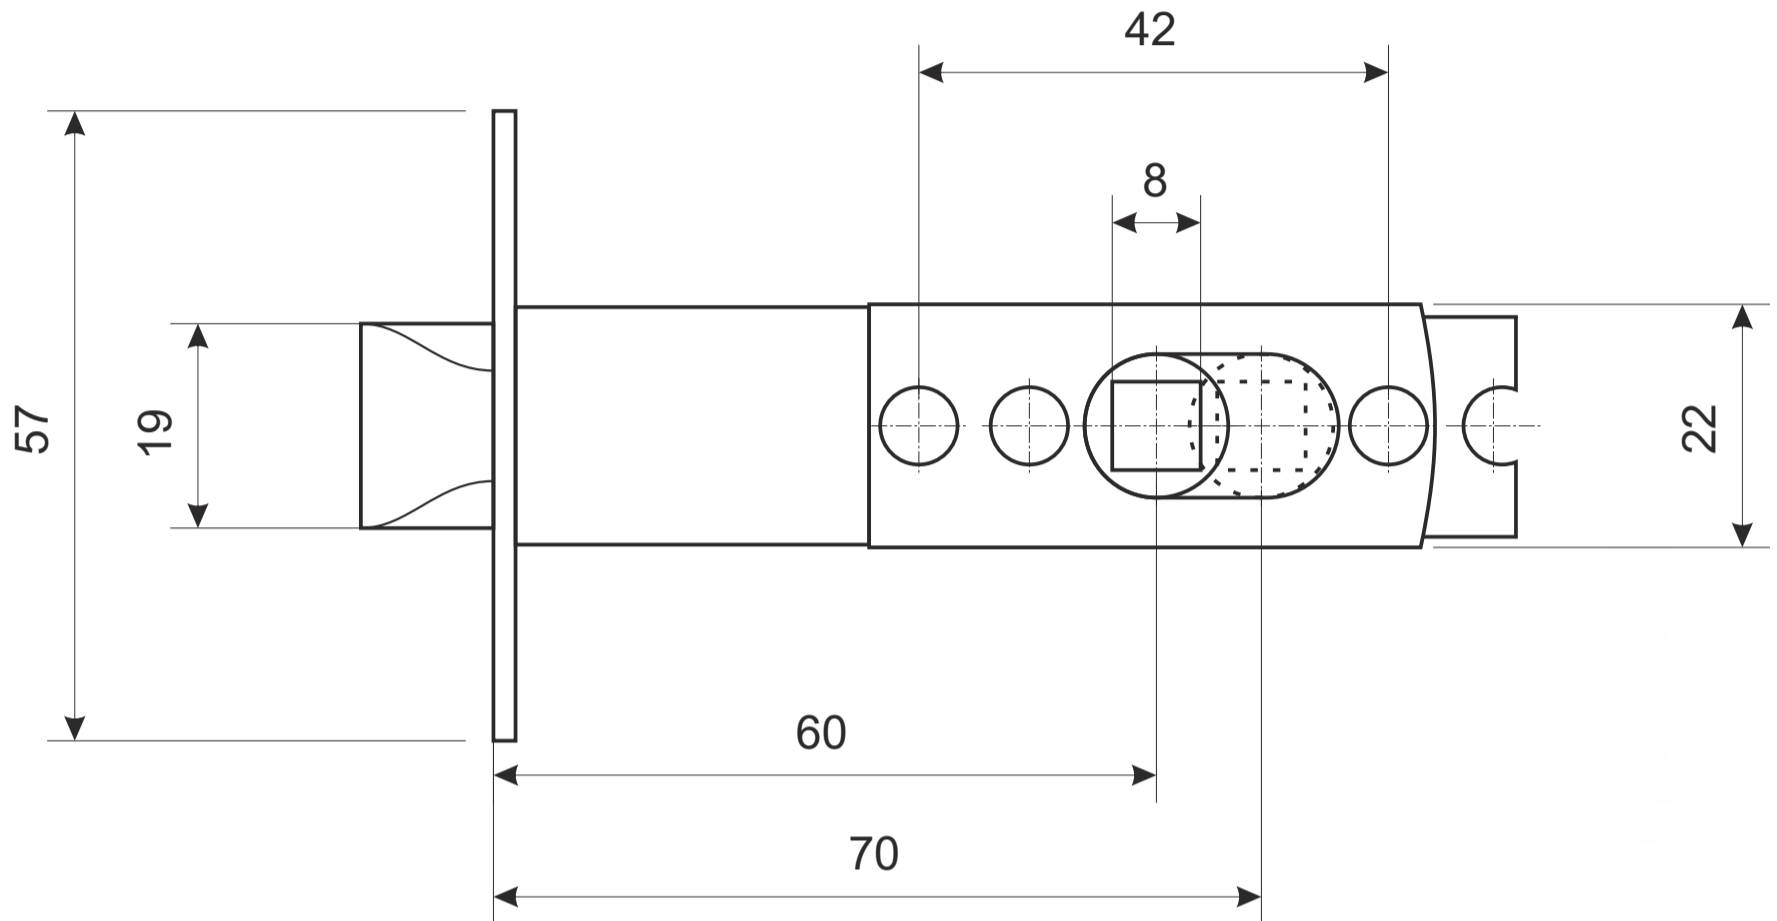

Защелка Vanger XXXX-0X

Защелка Vanger XXXX-0X

Ответная планка

Пластиковая вставка

саморезы 4x17

4 шт.