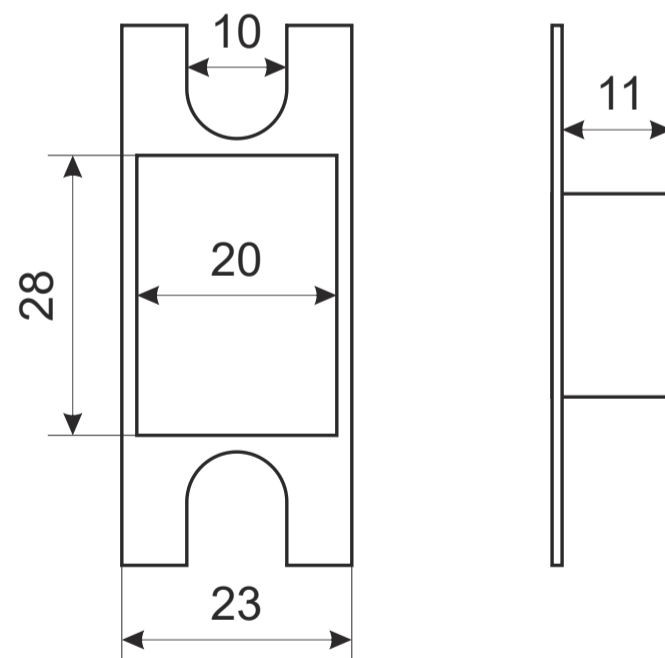

Защелка Vanger XXXX-0X

Защелка Vanger XXXX-0X

Ответная планка

Пластиковая вставка

саморезы 4x17

4 шт.