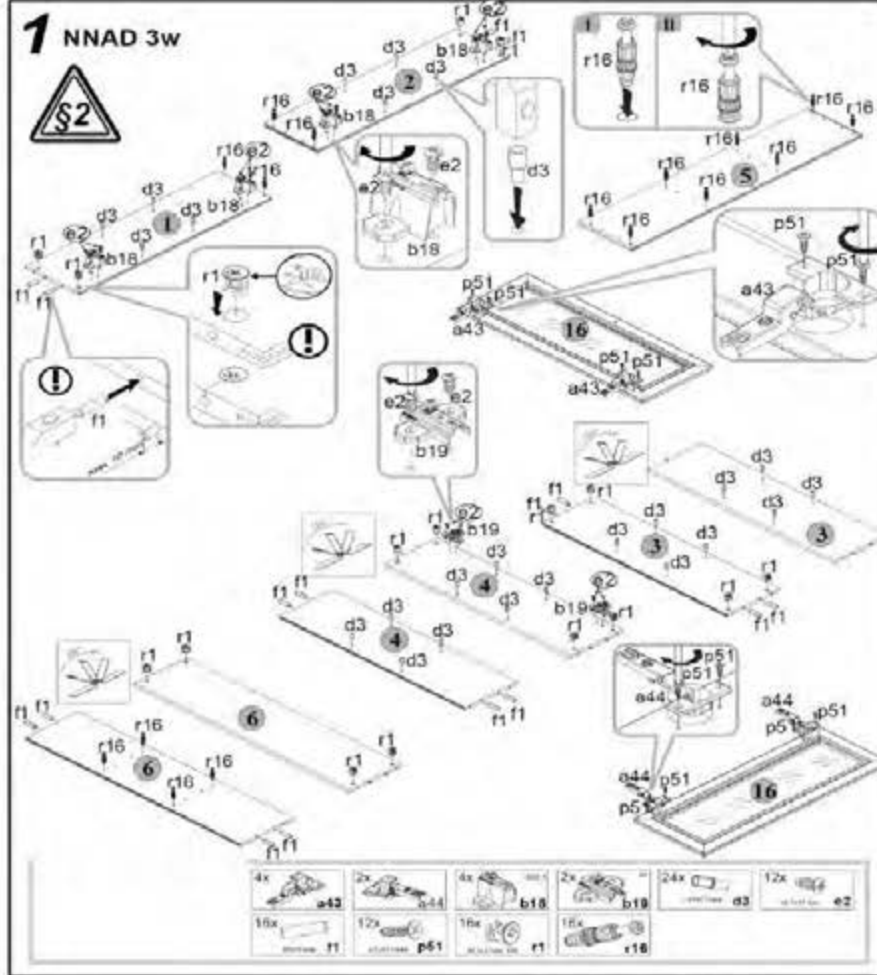

STYLIUS

NNAD 3w

	A	B	C	D
1	1078x300	S21-114	1/4	
2	1078x300	S21-115	1/4	
3	1062x300	S21-123	1/4	
4	1062x300	S21-124	1/4	
5	1294x300	S21-224	1/4	
6	1230x300	S21-316	1/4	
7	409x282	S21-558	3/4	
8	374x282	S21-559	3/4	
9	1094x50	S21-562	2/4	
10	1196x40	S21-585	2/4	
11	359x79	S21-1580	2/4	
12	359x79	S21-1581	2/4	
13	1369x79	S21-1583	2/4	
14	1089x432	S21-921	1/4	
15	1089x392	S21-922	1/4	
16	1042x398	S21-018	4/4	

P28-S21-NNAD_3w-M_IN8-KOR02