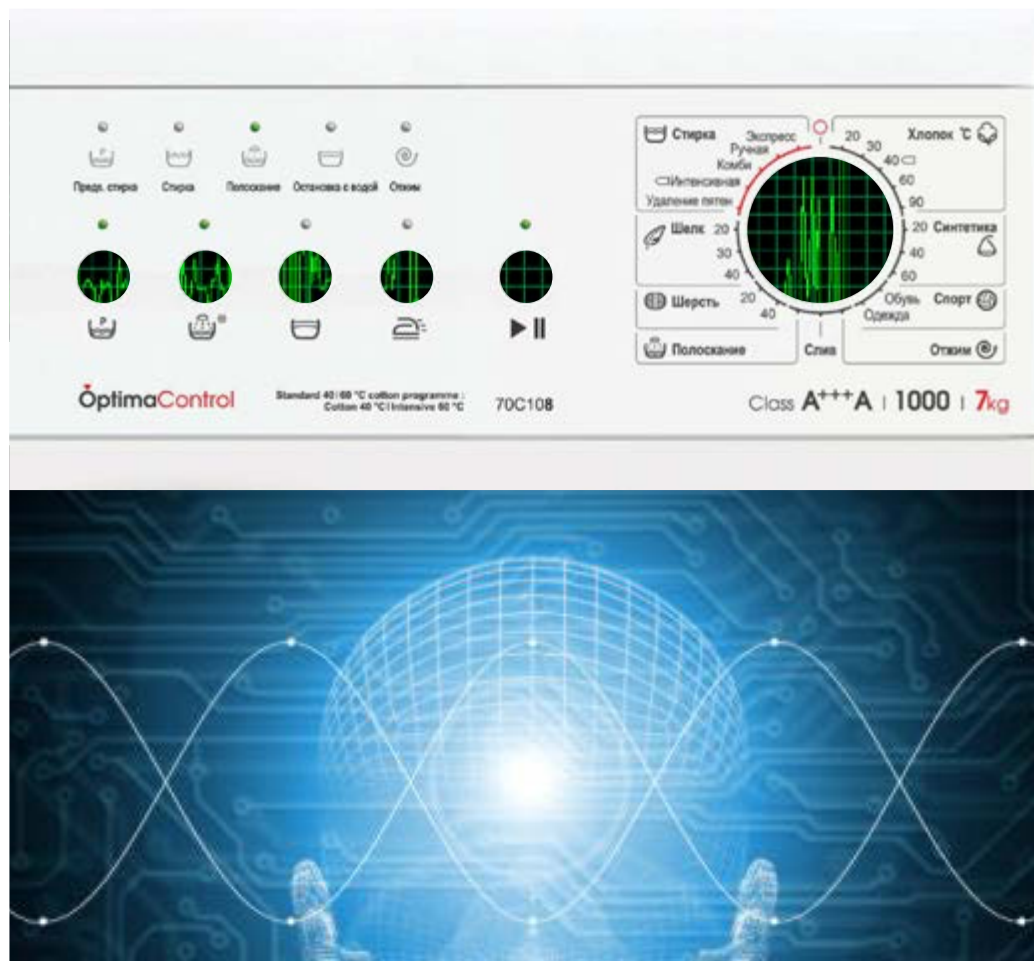

Self Test

- Система самодиагностики
- Сохранение программы стирки после отключения электроэнергии

Одновременное мигание индикаторов указывает на неисправность машины и связано с системой самодиагностики. При перерывах в подаче электроэнергии текущая операция программы стирки восстанавливается благодаря энергонезависимой памяти системы управления.