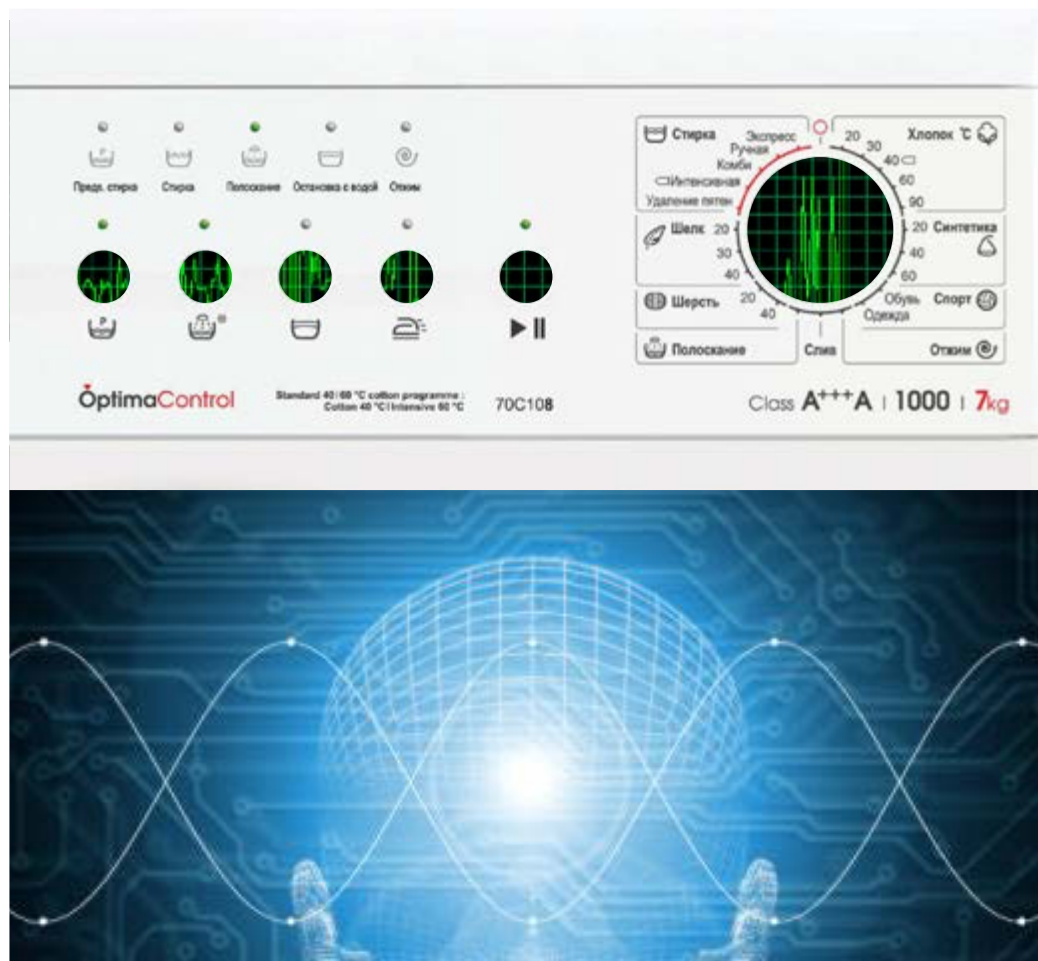

Self Test

- Система самодиагностики
- Сохранение программы стирки после отключения электроэнергии

Одновременное мигание индикаторов указывает на неисправность машины и связано с системой самодиагностики. При перерывах в подаче электроэнергии текущая операция программы стирки восстанавливается благодаря энергонезависимой памяти системы управления.

www.atlant.by