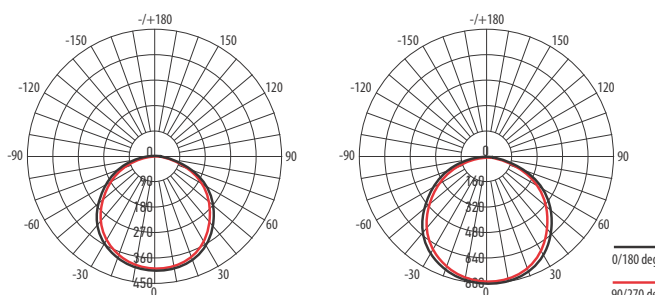

### Технические характеристики

- Материал корпуса: поликарбонат
- Материал рассеивателя: опаловый поликарбонат
- Источник света: светодиоды SMD4014
- Индекс цветопередачи: Ra > 75
- Угол освещения: 110°
- Входное напряжение: AC 190–240 В / 50–60 Гц
- Коэффициент пульсации: < 5%
- Коэффициент мощности: cos φ > 0,8
- Класс защиты от поражения эл.током: II
- Климатическое исполнение: УХЛ2
- Температура эксплуатации: –20...+40 °С
- Расчётный срок службы: 25 000 часов
- Гарантийный срок службы: 2 года

PWP-OS 600 18W 4000K

PWP-OS 1200 36W 6500K

Код для заказа	Штрих-код	Артикул	Мощность, Вт	Цветовая темп., К	Световой поток, лм	Установка в линию, шт.	Размеры L×B×H, мм	Масса, кг	Упак., шт.
5003118	4895205003118	<b>PWP-OS 600 18w 4000K</b>	18	4000	1450	20	600×65×58	0,45	1/12
5003125	4895205003125	<b>PWP-OS 600 18w 6500K</b>	18	6500	1450	20	600×65×58	0,45	1/12
5003132	4895205003132	<b>PWP-OS 1200 36w 4000K</b>	36	4000	2900	10	1200×65×58	0,70	1/12
5003149	4895205003149	<b>PWP-OS 1200 36w 6500K</b>	36	6500	2900	10	1200×65×58	0,70	1/12