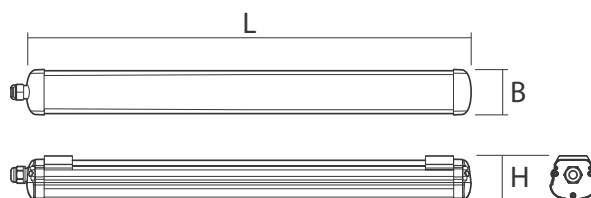

Корпус светильника **PWP-OS** изготовлен из цельнолитого поликарбоната. Соединение корпуса светильника с рассеивателем выполнено без стыков. Это единый монолит! Светильник **PWP-OS** устанавливается на поверхности из негорючего материала. Светильник имеет мгновенное включение, экономичен в эксплуатации.

Возможно подключение светильников в линию. В комплект поставки входят крепежные клипсы.

### Технические характеристики

- Материал корпуса: поликарбонат
- Материал рассеивателя: опаловый поликарбонат
- Источник света: светодиоды SMD4014
- Индекс цветопередачи: Ra > 75
- Угол освещения: 110°
- Входное напряжение: AC 190–240 В / 50–60 Гц
- Коэффициент пульсации: < 5%
- Коэффициент мощности: cos φ > 0,8
- Класс защиты от поражения эл.током: II
- Климатическое исполнение: УХЛ2
- Температура эксплуатации: –20...+40 °С
- Расчётный срок службы: 25 000 часов
- Гарантийный срок службы: 2 года