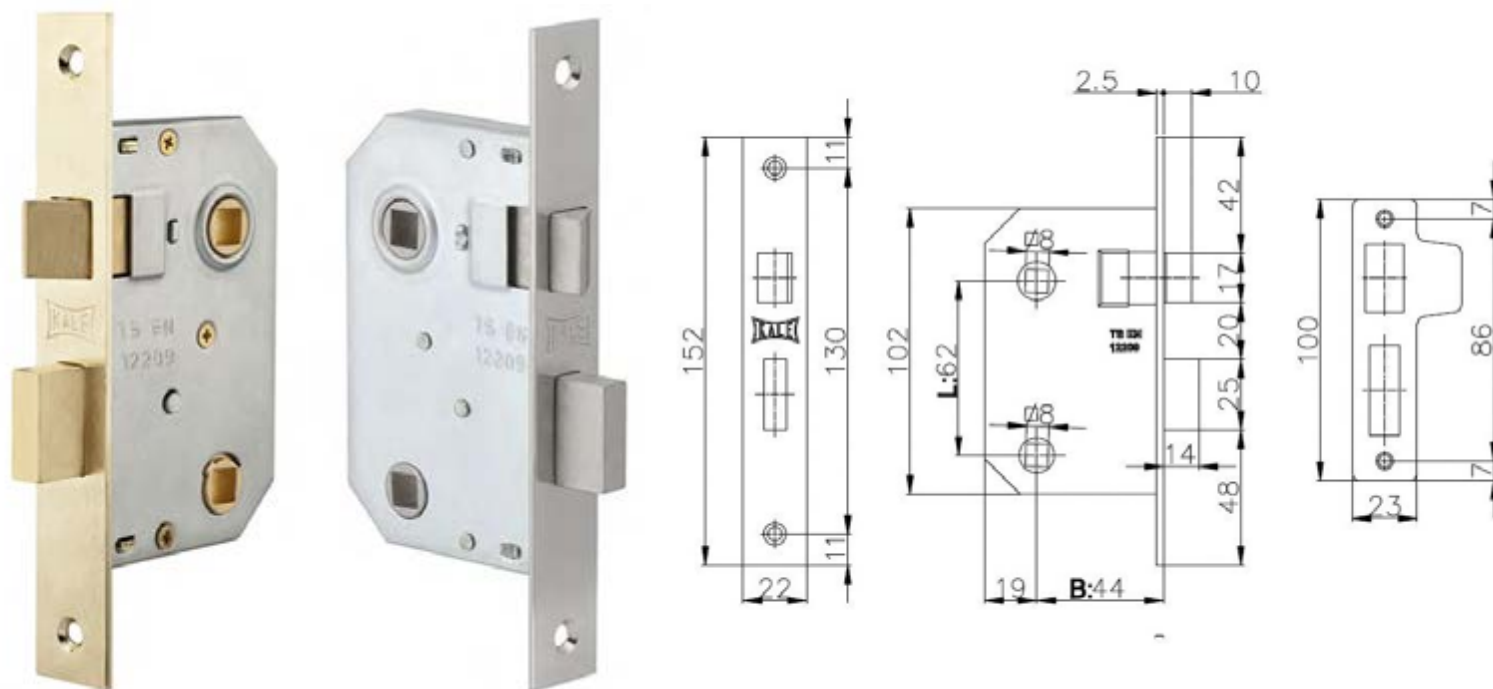

Kale 251 WC

Защелка врезная **Kale 251 WC** предназначена для установки на межкомнатные деревянные двери. Оборудована механизмом дополнительного закрывания, так называемым WC-запиранием.

Характеристики

Производитель	Kale Kilit
Материал язычка	металлическая
Дополнительное запирание	поворотной ручкой
Backset/дорнмасс, мм.	44
Межосевое расстояние, мм.	62
Цвет	никель/латунь