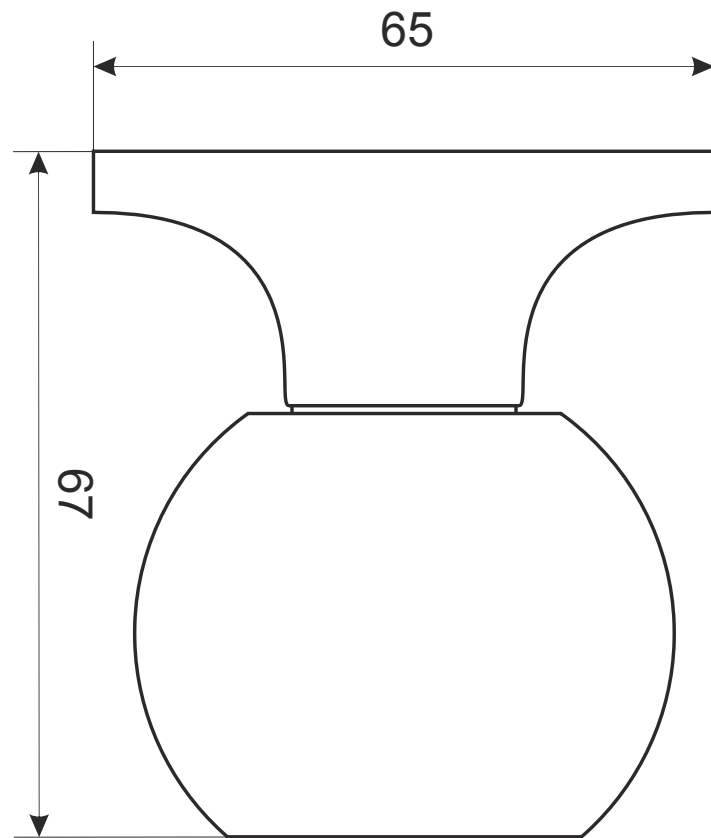

Защелка Avers XXXX-0X фалевые

Защёлка Avers 8023-0X фалевые

Ответная планка

Пластиковая вставка

саморезы 4x17

4 шт.