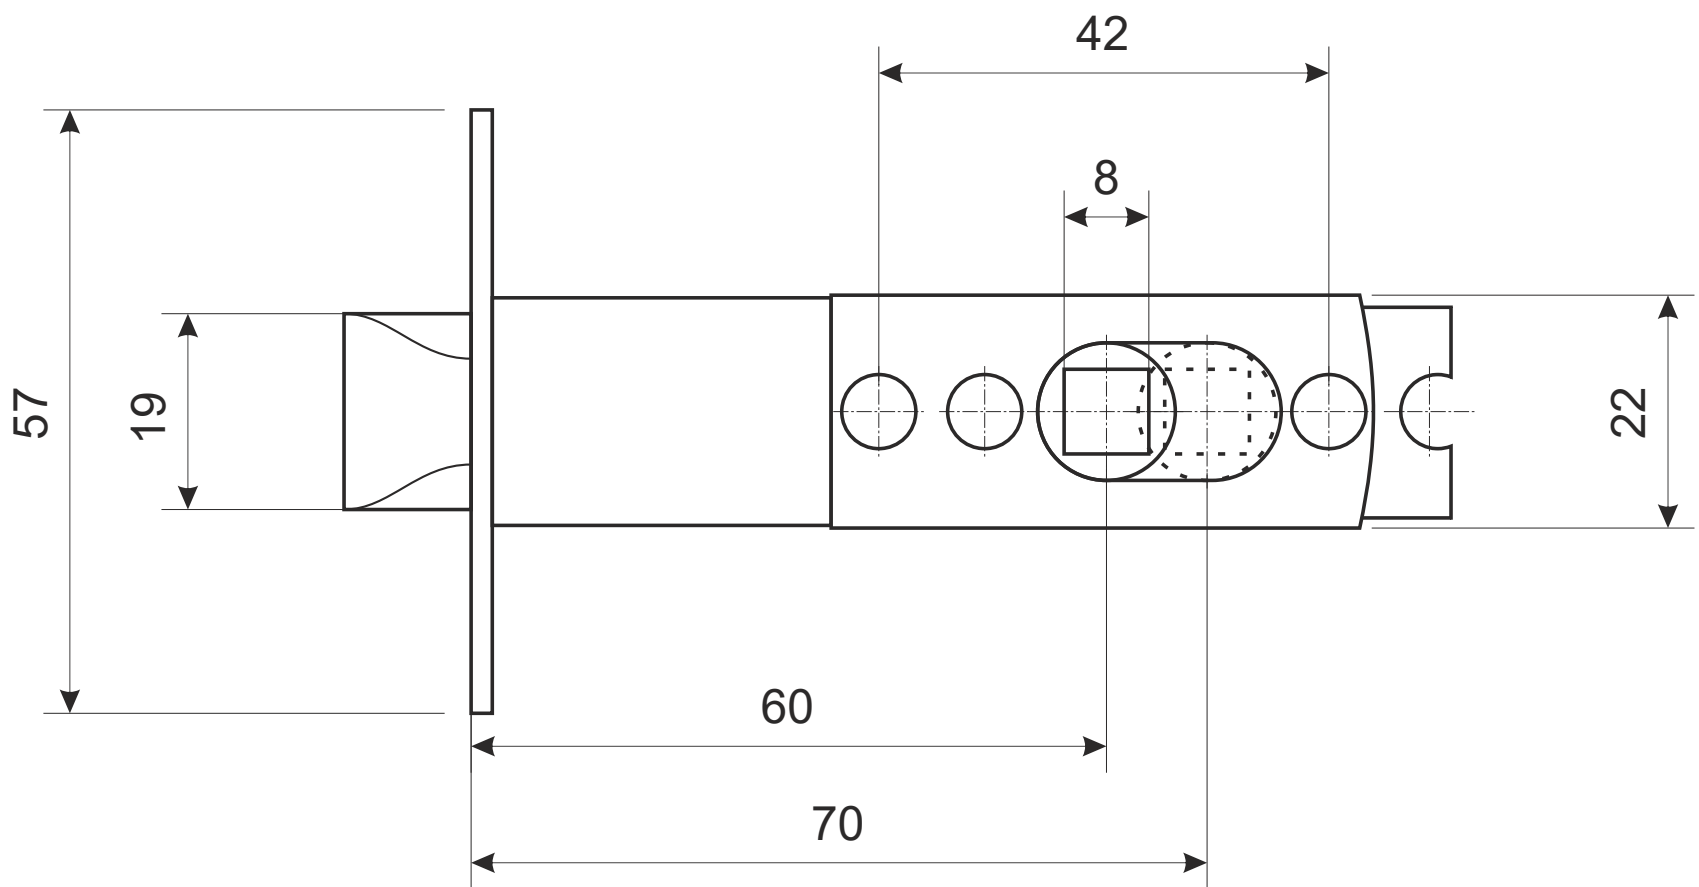

Защелка Avers XXXX-0X фалевые

Защёлка Avers 8023-0X фалевые

Ответная планка

Пластиковая вставка

саморезы 4x17

4 шт.