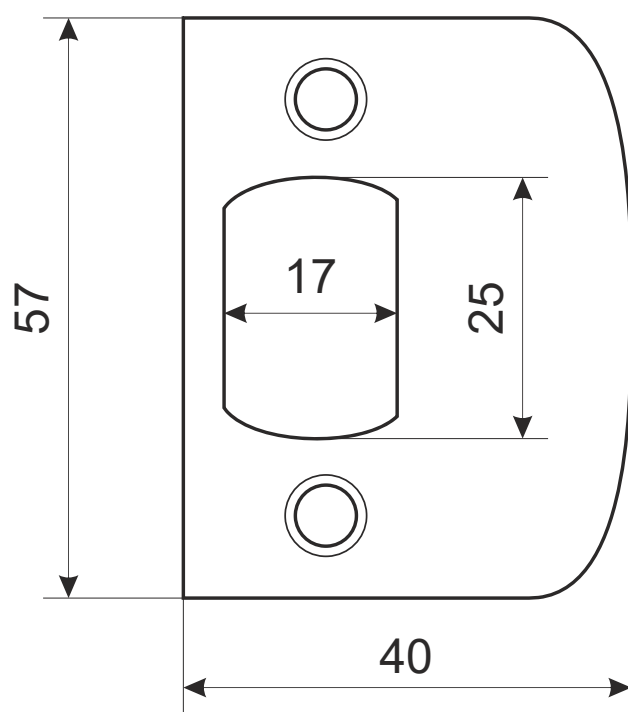

Защелка Avers XXXX-0X фалевые

Защёлка Avers 8023-0X фалевые

Ответная планка

Пластиковая вставка

саморезы 4x17

4 шт.