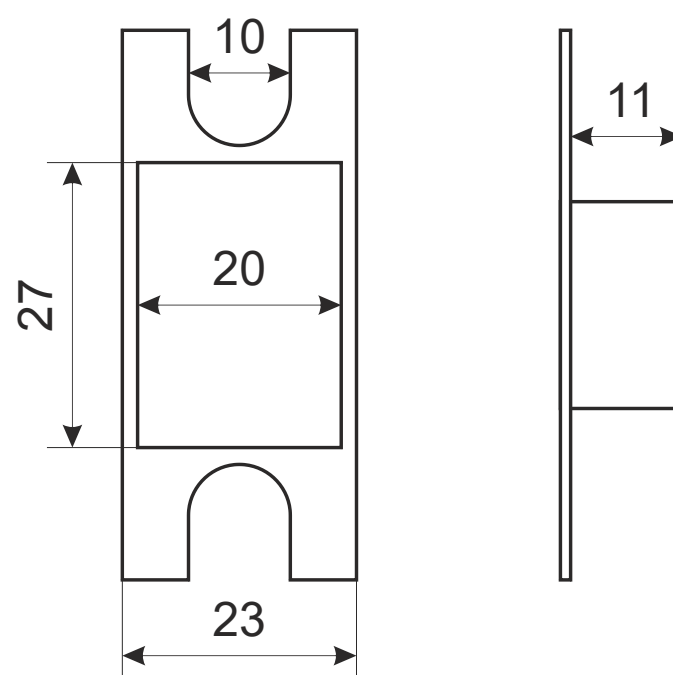

Защелка Avers XXXX-0X фалевые

Защёлка Avers 8023-0X фалевые

Ответная планка

Пластиковая вставка

саморезы 4x17

4 шт.