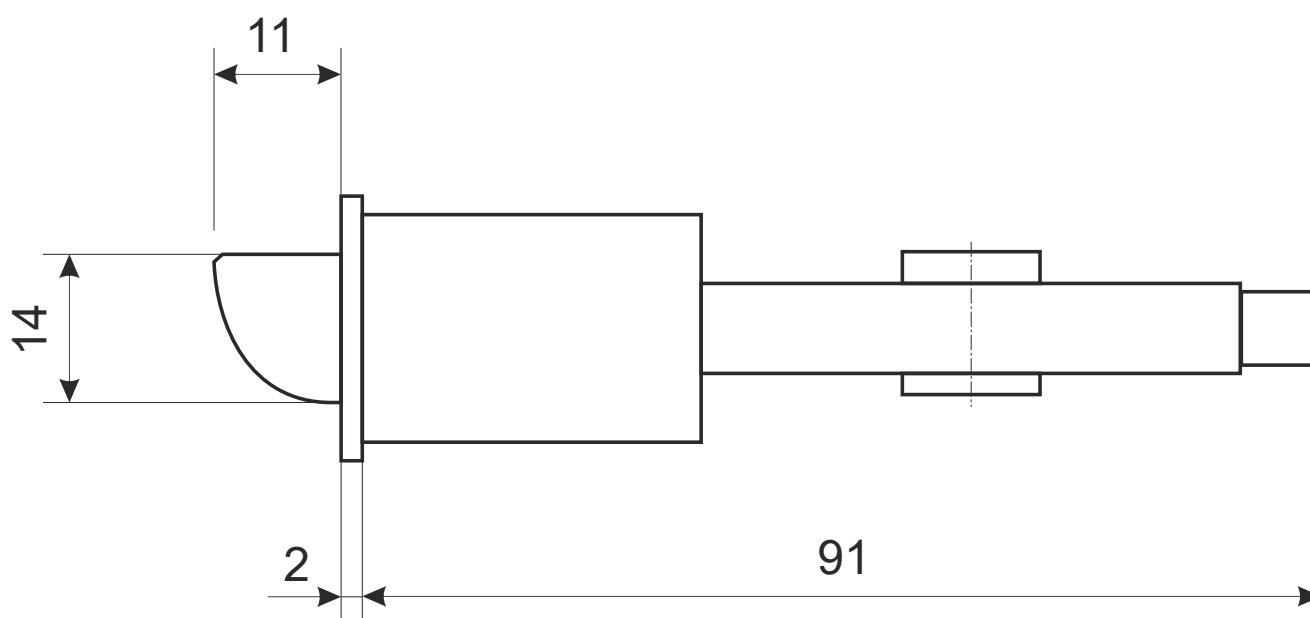

Защелка Avers XXXX-0X фалевые

Защёлка Avers 8023-0X фалевые

Ответная планка

Пластиковая вставка

саморезы 4x17

4 шт.