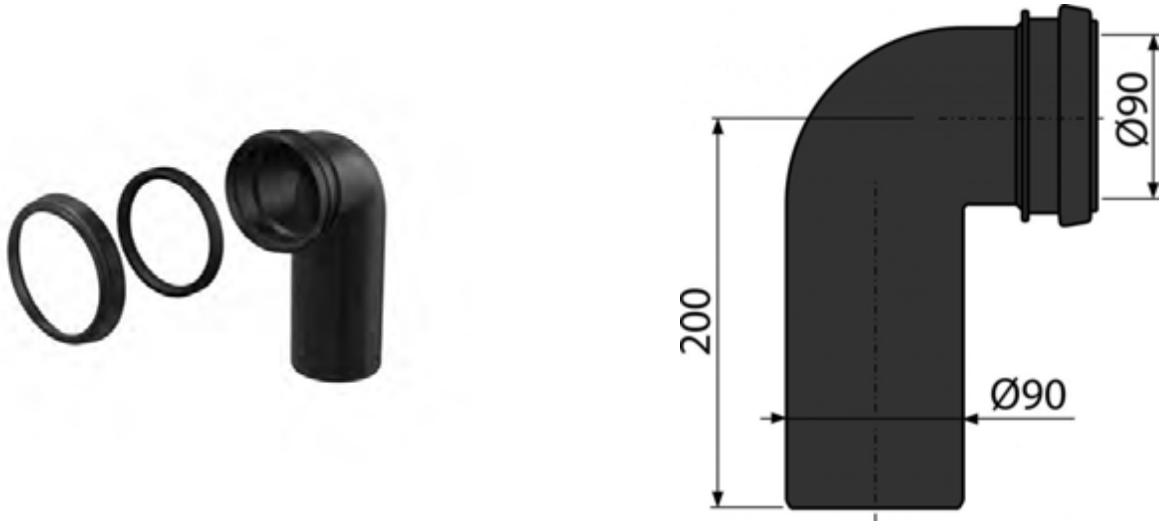

M908

Колено стока, комплект DN90/90

**Область применения**

Для скрытых систем инсталляции
 Для подключения подвесного унитаза к вертикально расположенному
 выводу канализационной трубы

Свойства

- Материал: полиэтилен

Содержание комплекта

- Уплотнительное кольцо
- Стоковое колено Ø90/90 мм
- Прокладка

Код заказа, Логистическая информация

Код	EAN	Вес (шт упаковка паллета)	Размеры (шт упаковка)	Количество (упаковка паллета)
M908	8595580501907	0,3376 6,7520 128,0320 кг	245×180×90 590×430×390 мм	20 320 шт