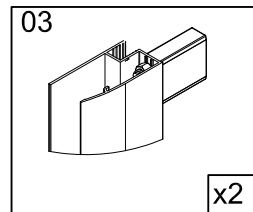

1. Габаритные размеры.

1500: X=192
1600: X=292
1700: X=392
1800: X=492

Для сборки Вам потребуется дополнительно:

РЕЗИНОВЫЙ молоточек:

Ø6mm 

Ø2.8mm 

2. Комплектація.

3. Сборка и монтаж изделия