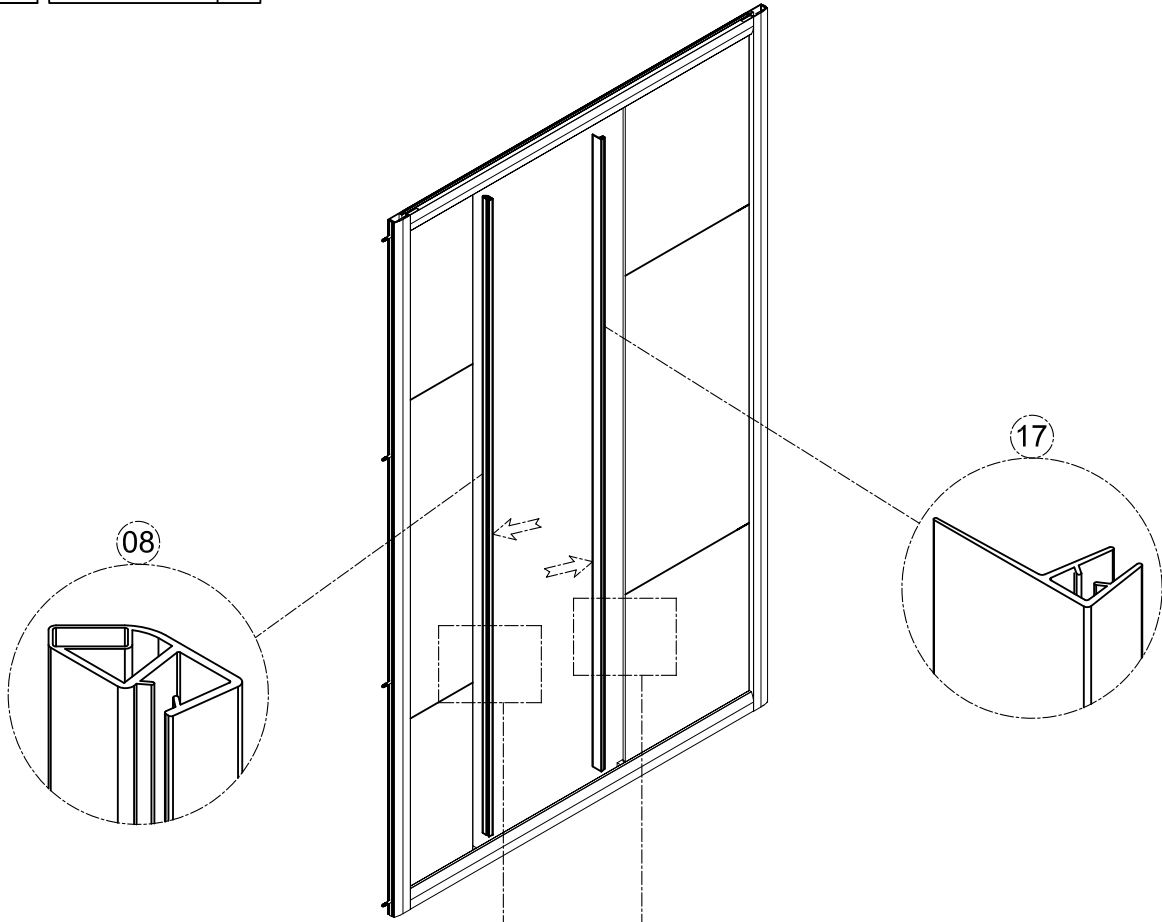

1. Габаритные размеры.

1500: X=192
1600: X=292
1700: X=392
1800: X=492

Для сборки Вам потребуется дополнительно:

РЕЗИНОВЫЙ молоточек:

Ø6mm 

Ø2.8mm 

2. Комплектація.

3. Сборка и монтаж изделия

Шаг 1

Шаг 2

Шаг 3

Шаг 4

Шаг 5

Шаг 6

Шаг 7

Шаг 8