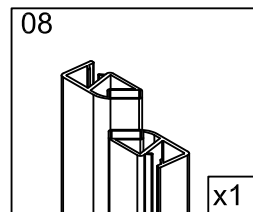

1. Габаритные размеры.

1500: X=192
1600: X=292
1700: X=392
1800: X=492

Для сборки Вам потребуется дополнительно:

РЕЗИНОВЫЙ молоточек:

Ø6mm 

Ø2.8mm 

2. Комплектація.

3. Сборка и монтаж изделия