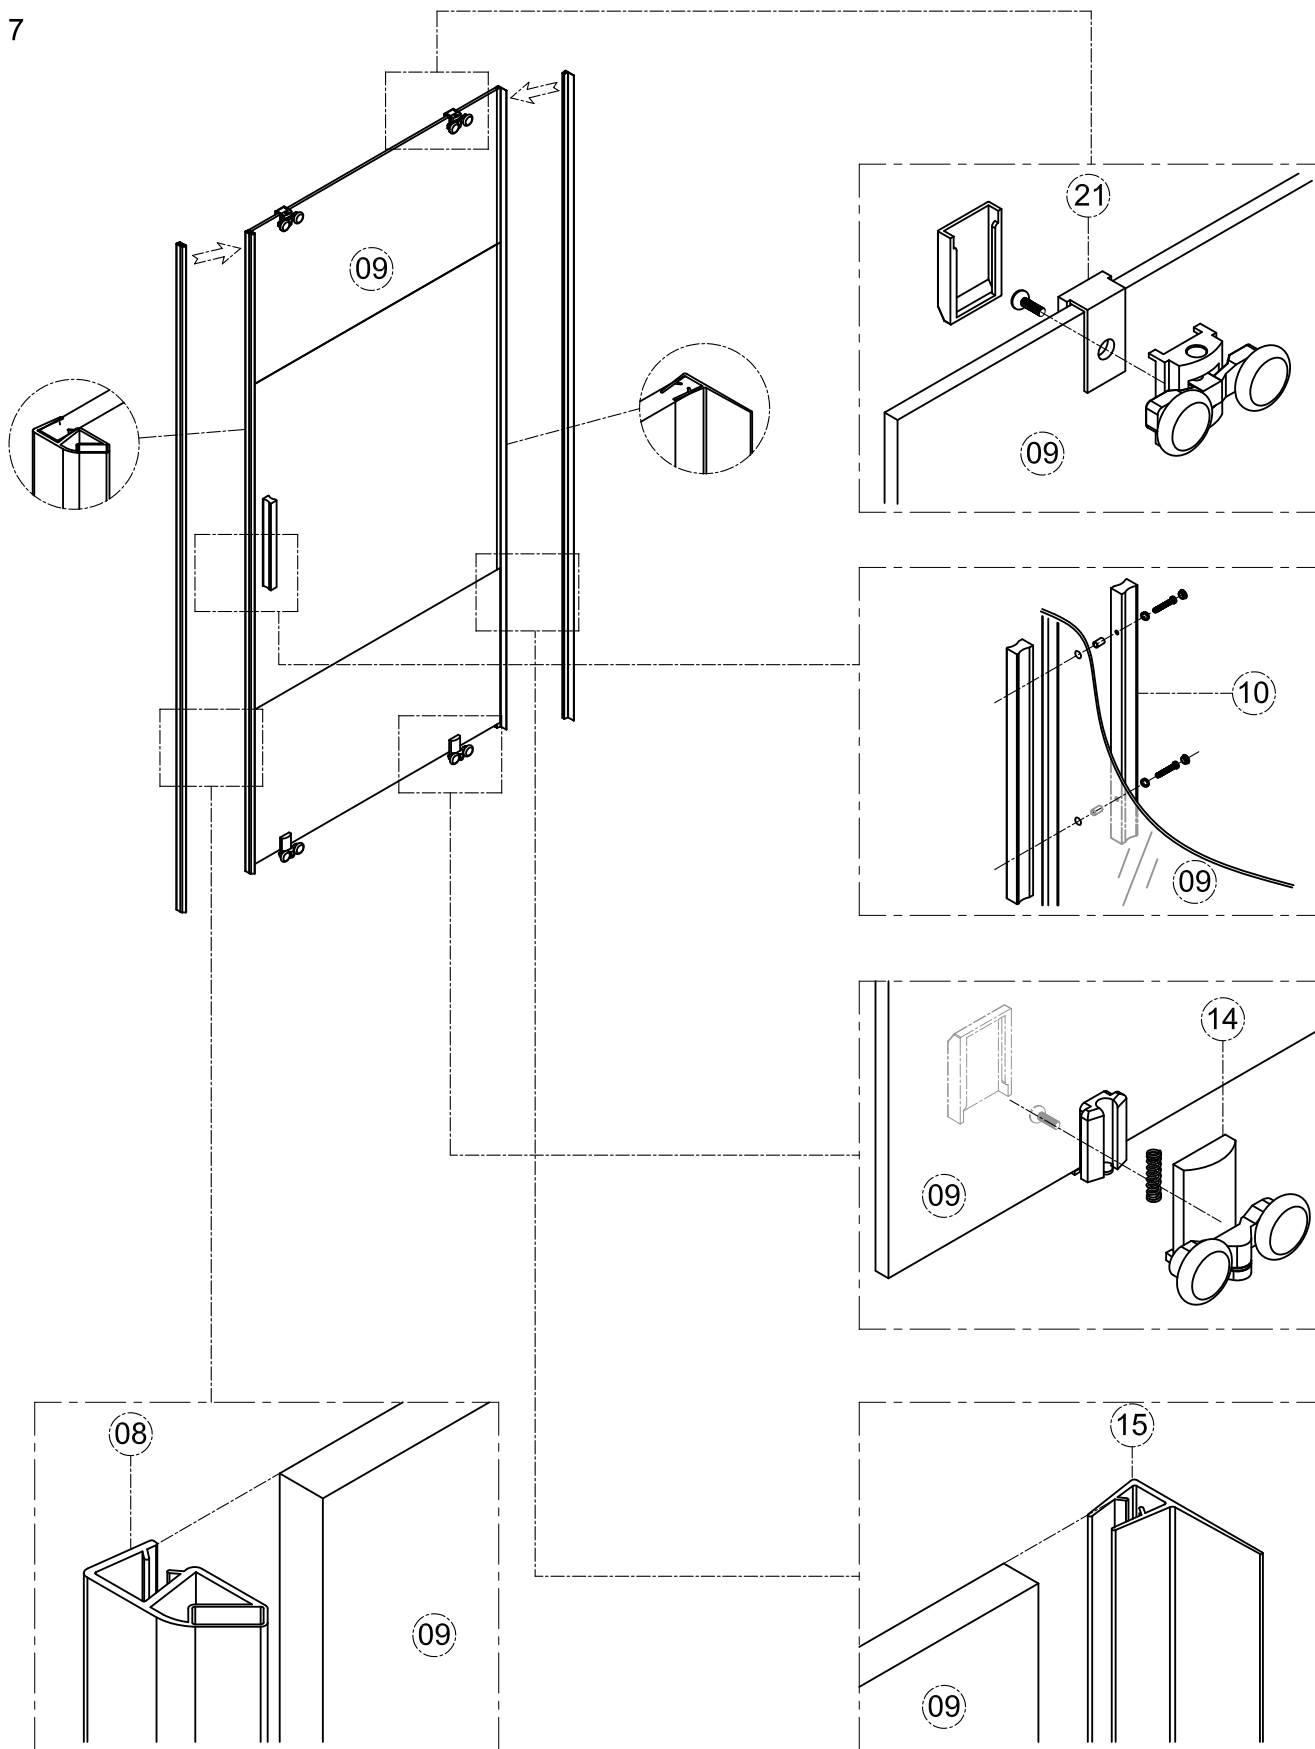

1. Габаритные размеры.

1500: X=192
1600: X=292
1700: X=392
1800: X=492

Для сборки Вам потребуется дополнительно:

РЕЗИНОВЫЙ молоточек:

Ø6mm 

Ø2.8mm 

2. Комплектація.

3. Сборка и монтаж изделия

Шаг 1

Шаг 2

Шаг 3

Шаг 4

Шаг 5

Шаг 6

Шаг 7

Шаг 8