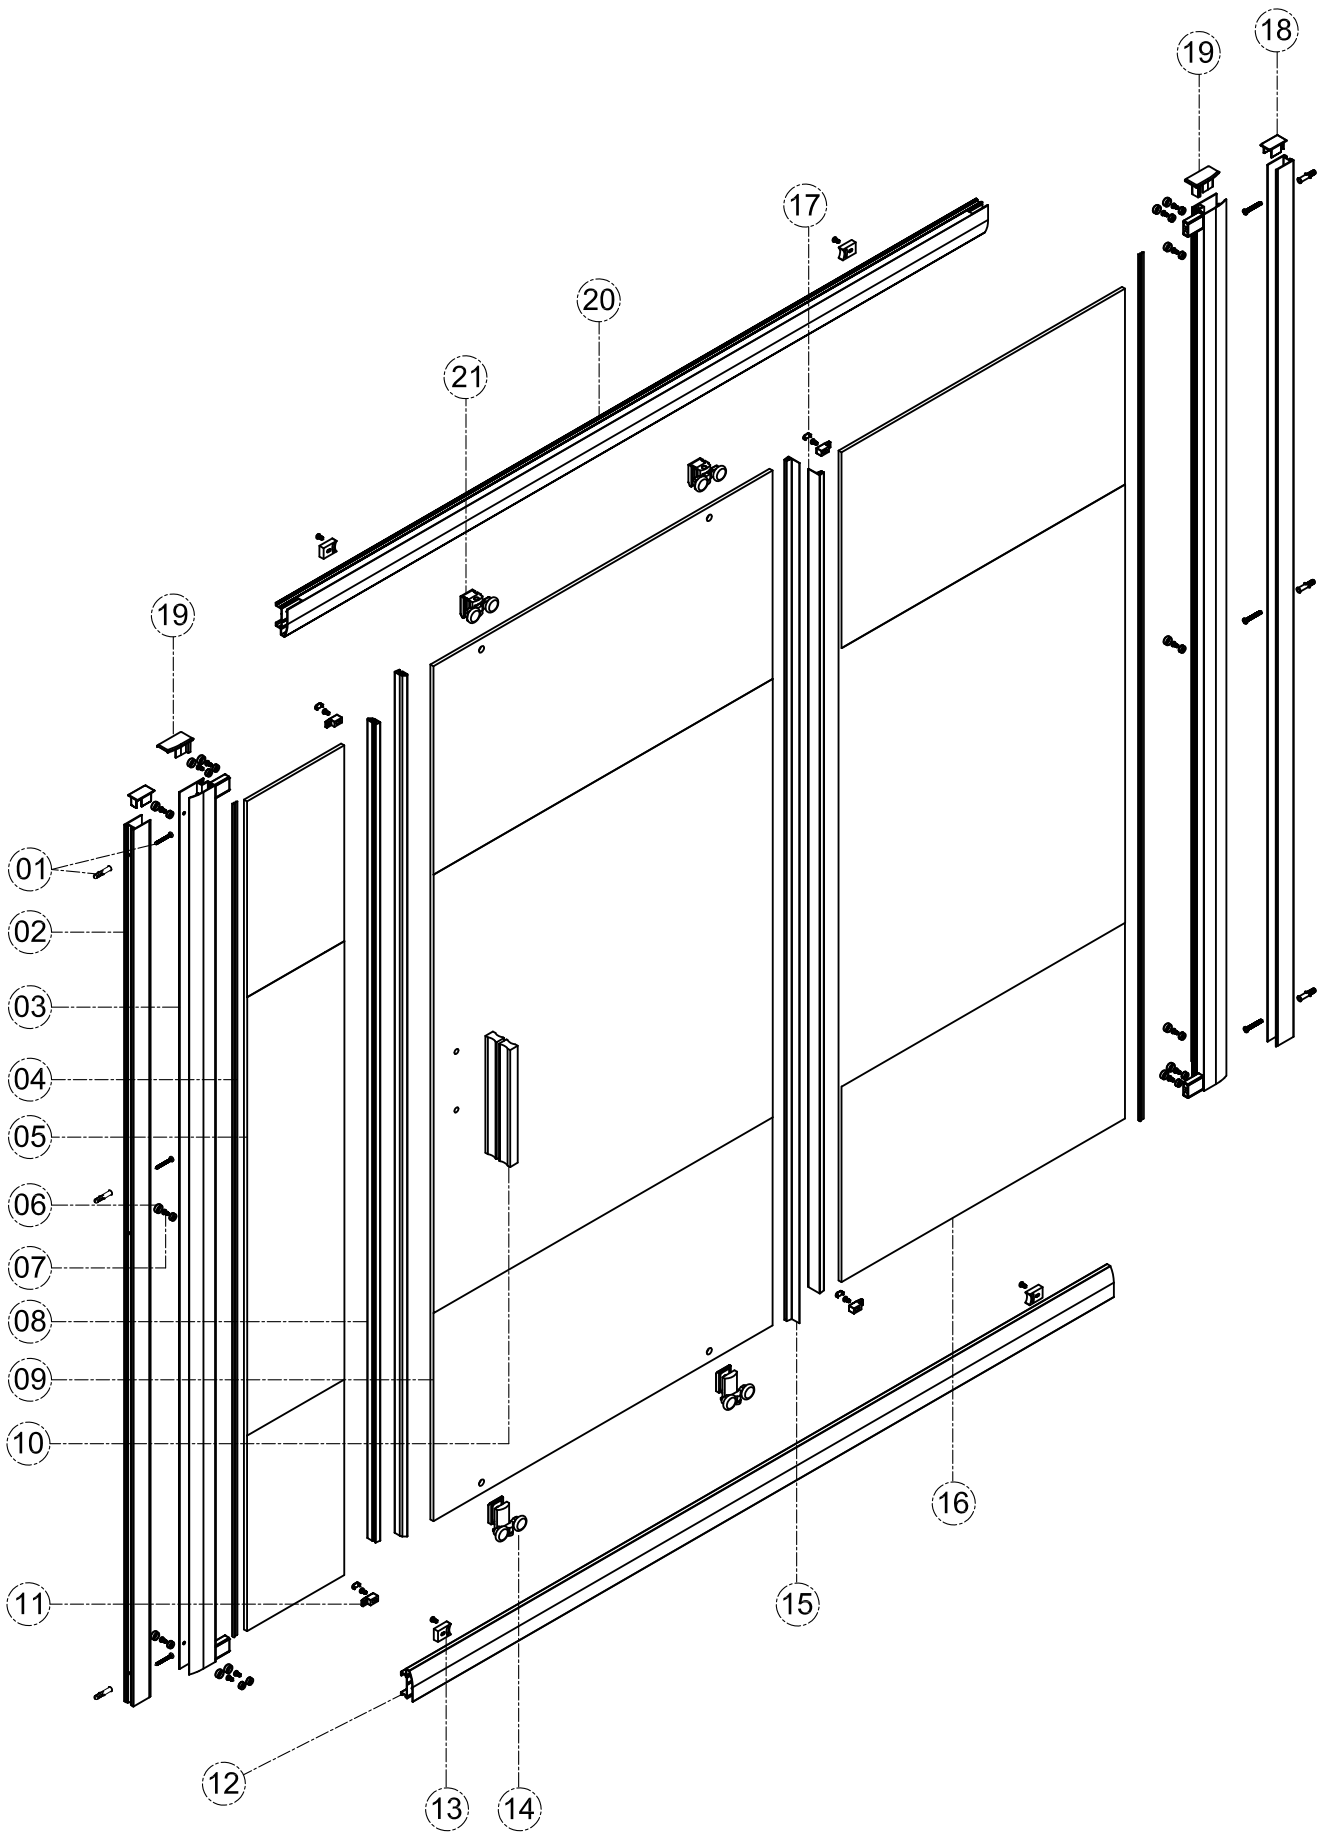

1. Габаритные размеры.

1500: X=192
1600: X=292
1700: X=392
1800: X=492

Для сборки Вам потребуется дополнительно:

РЕЗИНОВЫЙ молоточек:

Ø6mm 

Ø2.8mm 

2. Комплектація.

3. Сборка и монтаж изделия