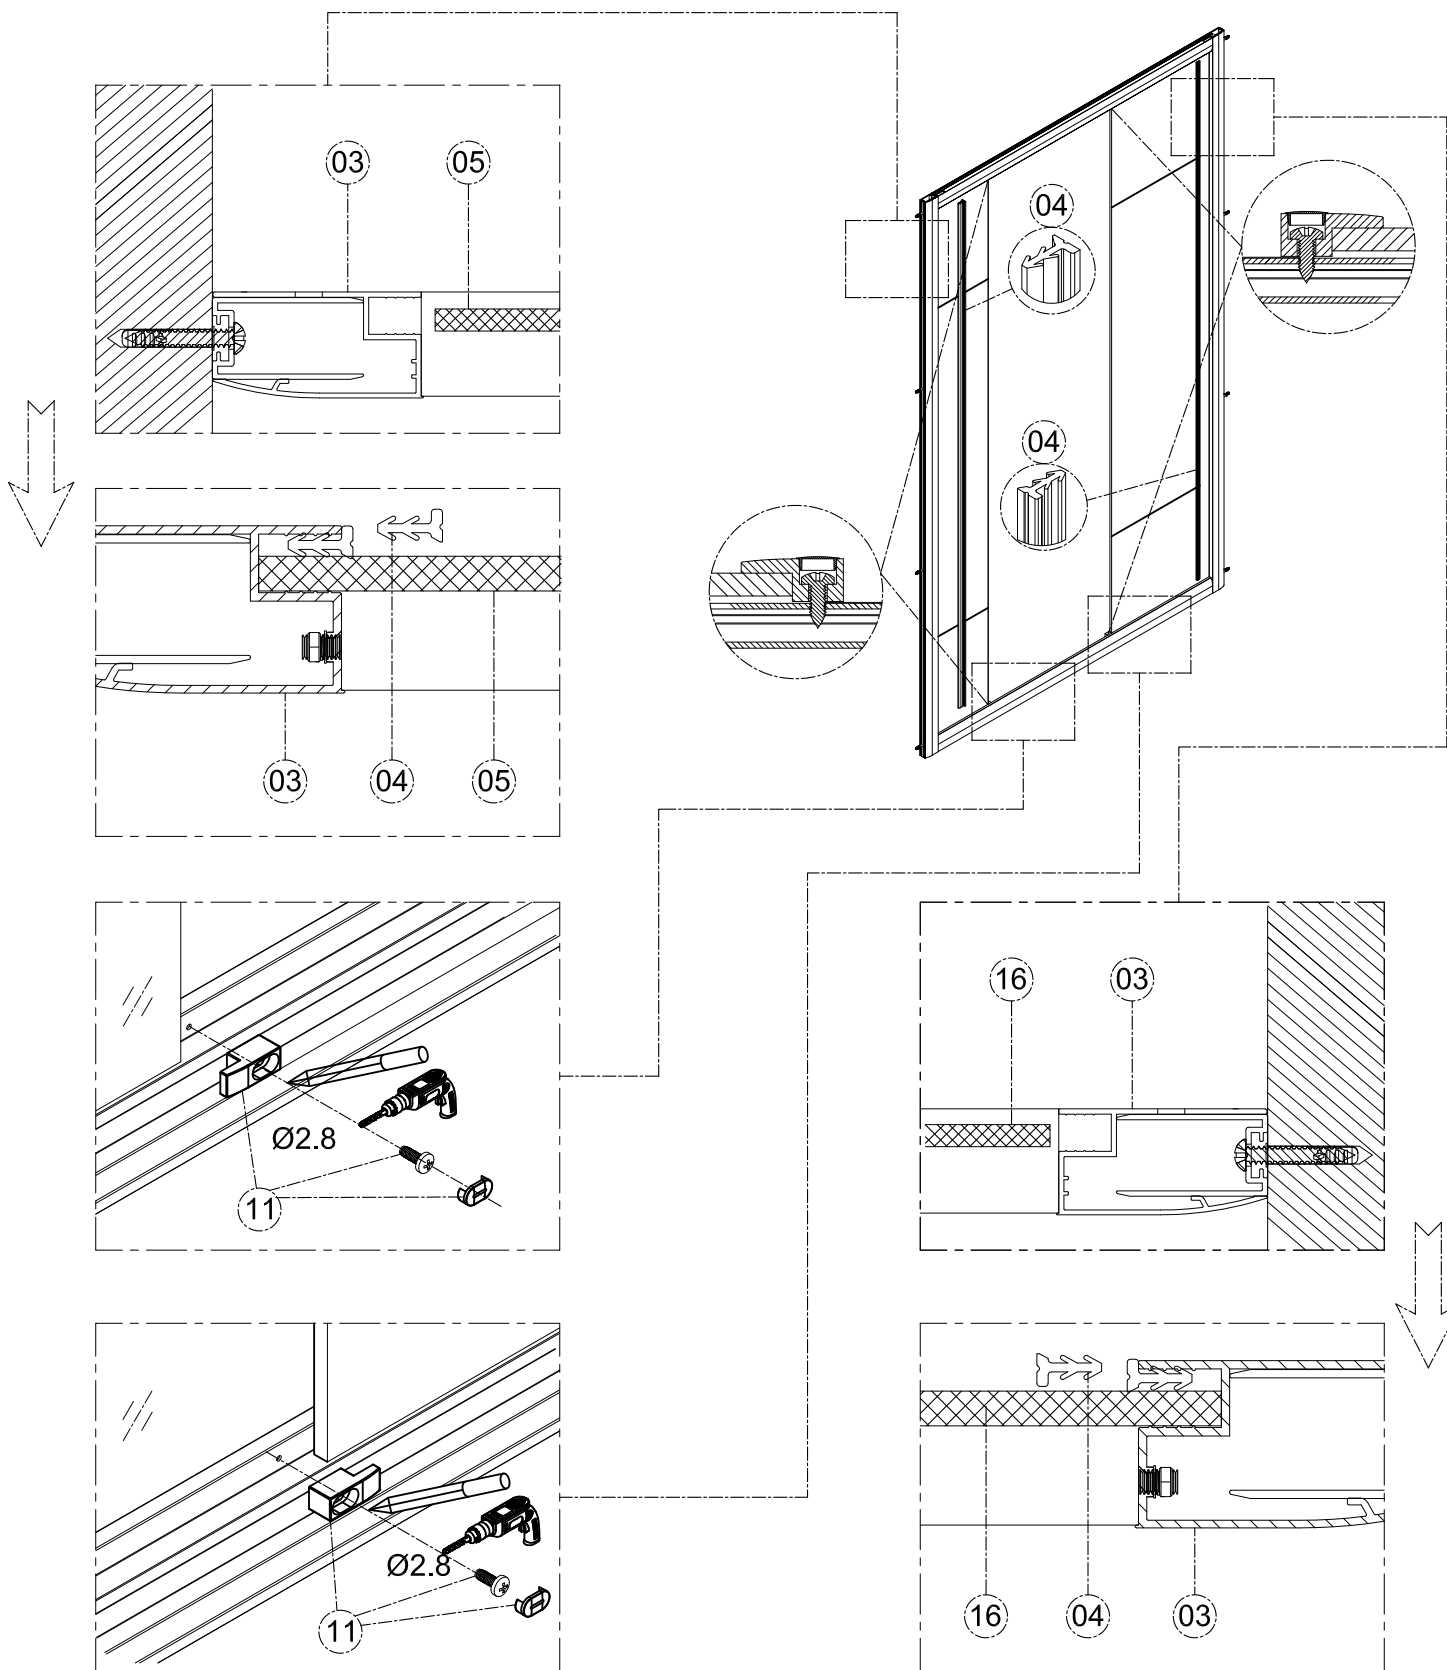

1. Габаритные размеры.

1500: X=192
1600: X=292
1700: X=392
1800: X=492

Для сборки Вам потребуется дополнительно:

РЕЗИНОВЫЙ молоточек:

Ø6mm 

Ø2.8mm 

2. Комплектація.

3. Сборка и монтаж изделия

Шаг 1

Шаг 2

Шаг 3

Шаг 4

Шаг 5

Шаг 6

Шаг 7

Шаг 8