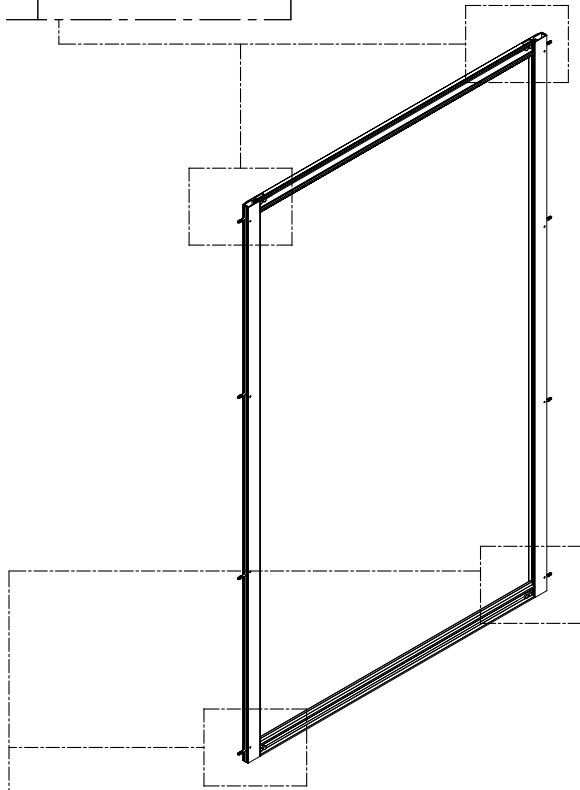

1. Габаритные размеры.

1500: X=192
1600: X=292
1700: X=392
1800: X=492

Для сборки Вам потребуется дополнительно:

РЕЗИНОВЫЙ молоточек:

Ø6mm 

Ø2.8mm 

2. Комплектація.

3. Сборка и монтаж изделия

Шаг 1

Шаг 2

Шаг 3

Шаг 4

Шаг 5

Шаг 6

Шаг 7

Шаг 8