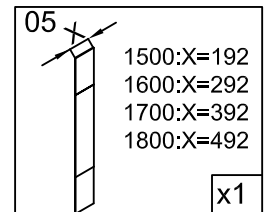

1. Габаритные размеры.

1500: X=192
1600: X=292
1700: X=392
1800: X=492

Для сборки Вам потребуется дополнительно:

РЕЗИНОВЫЙ молоточек:

Ø6mm 

Ø2.8mm 

2. Комплектація.

3. Сборка и монтаж изделия