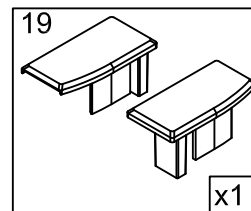

1. Габаритные размеры.

1500: X=192
1600: X=292
1700: X=392
1800: X=492

Для сборки Вам потребуется дополнительно:

РЕЗИНОВЫЙ молоточек:

Ø6mm 

Ø2.8mm 

2. Комплектація.

3. Сборка и монтаж изделия