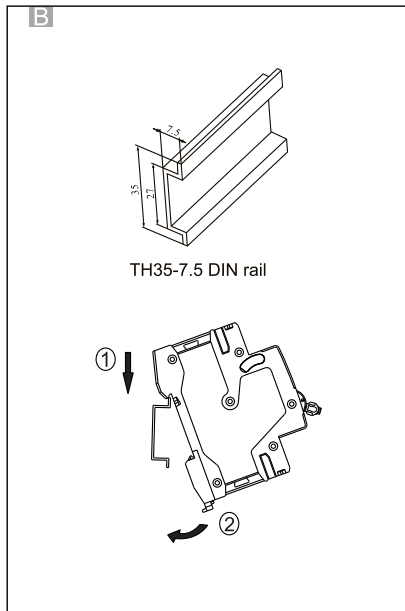

Caution : Installation by electricians only
Ettevaatus: paigaldus elektrikud ainult
Внимание: инсталлиране от електротехници само
Uwaga: Instalacja tylko przez wykwalifikowany personel
Vorsicht: Installation nur durch den Elektriker
Предупреждение: монтаж должен выполняться только квалифицированным электротехническим персоналом
ATTENTION : l'Installation par du personnel qualifié seulement
Varoitus: asennus sallittu vain sähköalan ammattilaiselle
Atenção: instalação pelos electricistas somente
Advarsel: monteres kun av elektrikere
Varování: Montáž pouze osobou s elektrotech. kvalifikací
Attenzione: installazione solo da parte di personale addestrato
PRECAUCIÓN: instalación por electricistas sólo
Увага: монтаж електрики тільки
Dikkat : Kurulum sadece elektrikçiler tarafından yapılmalıdır
Προσοχή: εγκατάσταση να γίνεται από ηλεκτρολόγους μόνο
ATENȚIUNARE: instalarea de electricieni numai
Varning: Monteras av behörig elektriker
Let op: installatie door electriciens alleen
Advarsel: monteres kun af elektrikere
Attenzjoni: installazzjoni mill-elettriciisti biss
Figyelmeztetés: a telepítés a villanyszerelő csak
Piesardzīgi: iekārtas, elektrikiem, tikai
Įspėjimas: montavimą privalo atlikti elektrikai