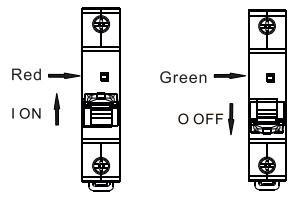

NB1

Miniature Circuit Breaker
Miniatuurne kaitselüliti
Миниатюрен автоматичен прекъсвач
Wyłącznik nadprądowy
Leitungsschutzschalter
Модульный автоматический выключатель
Disjoncteur miniature
Koje- ja johdonsuoja-automaatti
Disjuntor miniatura
Automatsikring
Jistič
Interruttori magnetotermici
Disyuntor miniatura
Миниатюрни автоматични вимикач
Otomatik Sigorta
Микроαυτόματι διακόπτες
Įtrepūpator de Circuit miniatură
Dvārgbrytare / Automatsikring
Miniatur Circuit Breaker
Automatsikring
Fič-čokon Circuit Breaker
Miniatur circuit breaker
Automātslēdzis
Modulinis automatinis jungiklis