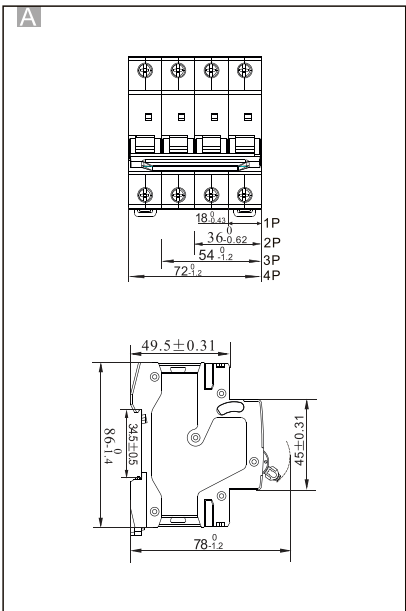

Caution : Installation by electricians only
Ettevaatus: paigaldus elektrikud ainult
Внимание: инсталлиране от електротехници само
Uwaga: Instalacja tylko przez wykwalifikowany personel
Vorsicht: Installation nur durch den Elektriker
Предупреждение: монтаж должен выполняться только квалифицированным электротехническим персоналом
ATTENTION : l'Installation par du personnel qualifié seulement
Varoitus: asennus sallittu vain sähköalan ammattilaiselle
Atenção: instalação pelos electricistas somente
Advarsel: monteres kun av elektrikere
Varování: Montáž pouze osobou s elektrotech. kvalifikací
Attenzione: installazione solo da parte di personale addestrato
PRECAUCIÓN: instalación por electricistas sólo
Увага: монтаж електрики тільки
Dikkat : Kurulum sadece elektrikçiler tarafından yapılmalıdır
Προσοχή: εγκατάσταση να γίνεται από ηλεκτρολόγους μόνο
ATENȚIUNARE: instalarea de electricieni numai
Varning: Monteras av behörig elektriker
Let op: installatie door electriciens alleen
Advarsel: monteres kun af elektrikere
Attenzjoni: installazzjoni mill-elettriciisti biss
Figyelmeztetés: a telepítés a villanyszerelő csak
Piesardzīgi: iekārtas, elektrikiem, tikai
Įspėjimas: montavimą privalo atlikti elektrikai