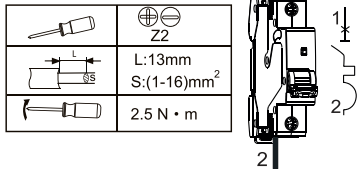

NB1

Miniature Circuit Breaker
Miniatuurne kaitselüliti
Миниатюрен автоматичен прекъсвач
Wyłącznik nadprądowy
Leitungsschutzschalter
Модульный автоматический выключатель
Disjoncteur miniature
Koje- ja johdonsuoja-automaatti
Disjuntor miniatura
Automatsikring
Jistič
Interruttori magnetotermici
Disyuntor miniatura
Миниатюрни автоматични вимикач
Otomatik Sigorta
Микроαυτόματι διακόπτες
Įtrepūpator de Circuit miniatură
Dvārgbrytare / Automatsikring
Miniatur Circuit Breaker
Automatsikring
Fič-čokon Circuit Breaker
Miniatur circuit breaker
Automātslēdzis
Modulinis automatinis jungiklis