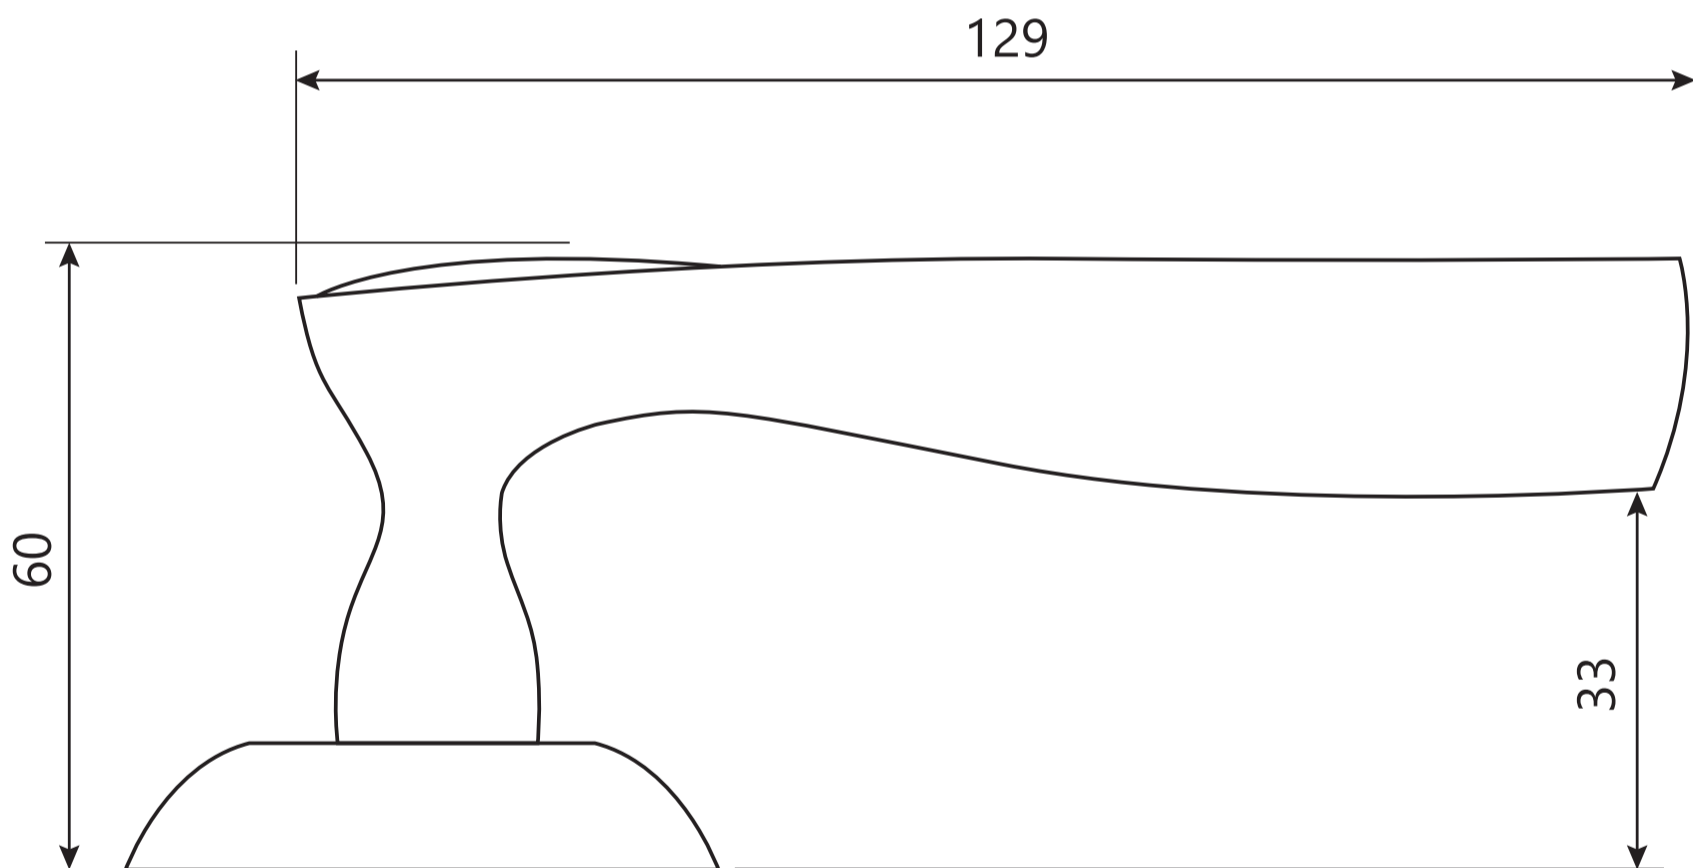

Ручки дверные Н-14044 CODE DECO

Разрезной квадрат 8x8