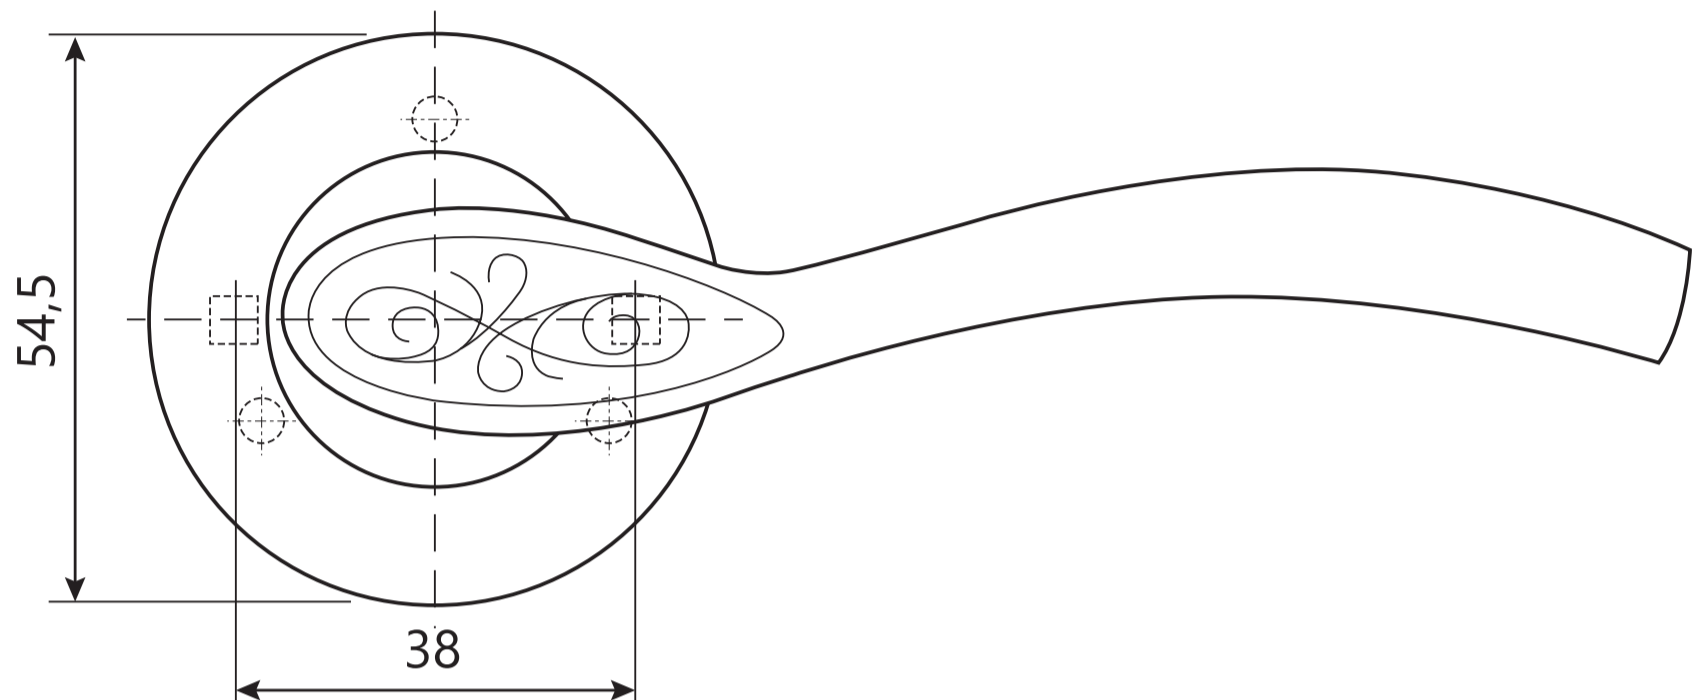

Ручки дверные Н-14044 CODE DECO

Разрезной квадрат 8x8