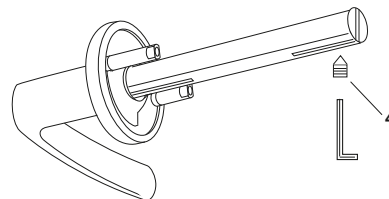

Инструкция по установке

1. Перед началом установки открутите и снимите внешнюю накладку ручки.

Рис.2

УАловите свое

Рис.3

2. Выберите способ фиксации ручки: Саморезы для дверей из массива (Рис.4, п.6), установка (Рис.4) или стяжные винты (Рис.5, п.5), установка (Рис.5).

2.а. Установка ручек на саморезы для дверей из массива:

2.б. Установка ручек на стяжные винты:

3. Закрепите на квадрате ручки винтом 4, паз под винт фиксации должен быть снизу (Рис.6).

4. Установите обратно декоративные накладки на ручку и закрутите их.