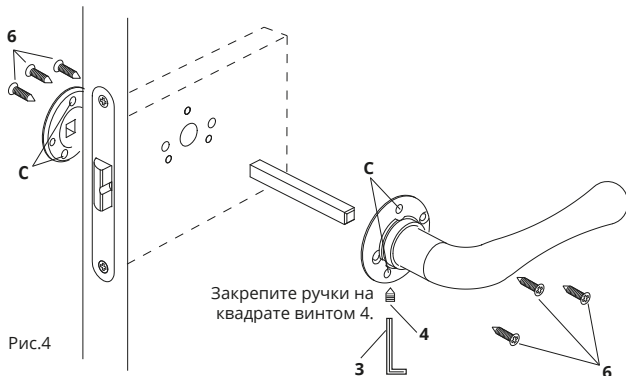

Инструкция по установке

1. Перед началом установки открутите и снимите внешнюю накладку ручки.

Рис.2

УАловите свое

Рис.3

2. Выберите способ фиксации ручки: Саморезы для дверей из массива (Рис.4, п.6), установка (Рис.4) или стяжные винты (Рис.5, п.5), установка (Рис.5).

2.а. Установка ручек на саморезы для дверей из массива:

2.б. Установка ручек на стяжные винты:

3. Закрепите на квадрате ручки винтом 4, паз под винт фиксации должен быть снизу (Рис.6).

4. Установите обратно декоративные накладки на ручку и закрутите их.