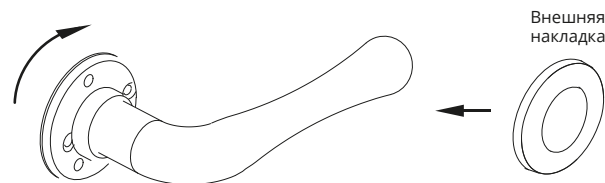

Инструкция по установке

1. Перед началом установки открутите и снимите внешнюю накладку ручки.

Рис.2

УАловите свое

Рис.3

2. Выберите способ фиксации ручки: Саморезы для дверей из массива (Рис.4, п.6), установка (Рис.4) или стяжные винты (Рис.5, п.5), установка (Рис.5).

2.а. Установка ручек на саморезы для дверей из массива:

2.б. Установка ручек на стяжные винты:

3. Закрепите на квадрате ручки винтом 4, паз под винт фиксации должен быть снизу (Рис.6).

4. Установите обратно декоративные накладки на ручку и закрутите их.