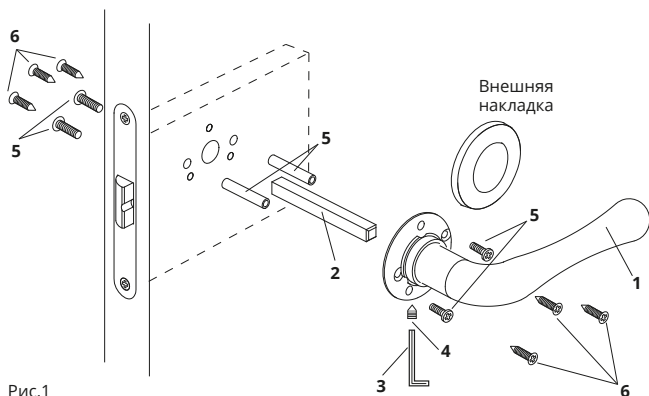

Ручки дверные серии 14

Code Deco

Назначение и общие характеристики

Ручки дверные предназначены для установки на межкомнатные и входные двери вместе с замком или защелкой (приобретаются отдельно), могут быть доукомплектованы накладкой на цилиндрический механизм секретности или фиксатором WC.

Рис.1

Комплектность поставки

- | | |
|--|-------|
| 1. Ручки дверные | 2 шт. |
| 2. Квадрат 8x8x105 мм | 1 шт. |
| 3. Ключ шестигранный | 1 шт. |
| 4. Винт фиксации | 2 шт. |
| 5. Комплект крепежа для установки на стяжные винты | 1 шт. |
| 6. Комплект крепежа для установки на саморезы | 1 шт. |

Инструкция по установке

1. Перед началом установки открутите и снимите внешнюю накладку ручки.

Рис.2

УАловите свое

Рис.3

2. Выберите способ фиксации ручки: Саморезы для дверей из массива (Рис.4, п.6), установка (Рис.4) или стяжные винты (Рис.5, п.5), установка (Рис.5).