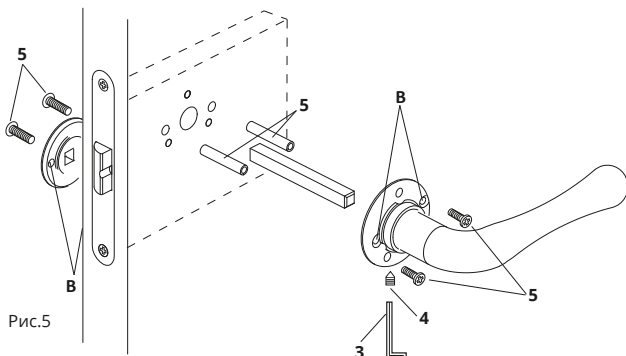

Инструкция по установке

1. Перед началом установки открутите и снимите внешнюю накладку ручки.

Рис.2

УАловите свое

Рис.3

2. Выберите способ фиксации ручки: Саморезы для дверей из массива (Рис.4, п.6), установка (Рис.4) или стяжные винты (Рис.5, п.5), установка (Рис.5).

2.а. Установка ручек на саморезы для дверей из массива:

2.б. Установка ручек на стяжные винты:

3. Закрепите на квадрате ручки винтом 4, паз под винт фиксации должен быть снизу (Рис.6).

4. Установите обратно декоративные накладки на ручку и закрутите их.