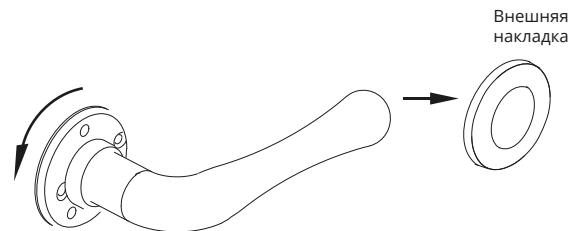

Инструкция по установке

1. Перед началом установки открутите и снимите внешнюю накладку ручки.

Рис.2

УАловите свое

Рис.3

2. Выберите способ фиксации ручки: Саморезы для дверей из массива (Рис.4, п.6), установка (Рис.4) или стяжные винты (Рис.5, п.5), установка (Рис.5).

2.а. Установка ручек на саморезы для дверей из массива:

2.б. Установка ручек на стяжные винты:

3. Закрепите на квадрате ручки винтом 4, паз под винт фиксации должен быть снизу (Рис.6).

4. Установите обратно декоративные накладки на ручку и закрутите их.