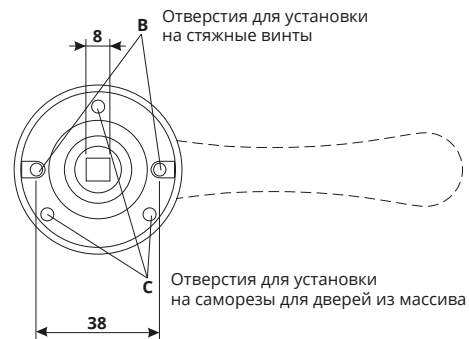

Инструкция по установке

1. Перед началом установки открутите и снимите внешнюю накладку ручки.

Рис.2

УАловите свое

Рис.3

2. Выберите способ фиксации ручки: Саморезы для дверей из массива (Рис.4, п.6), установка (Рис.4) или стяжные винты (Рис.5, п.5), установка (Рис.5).