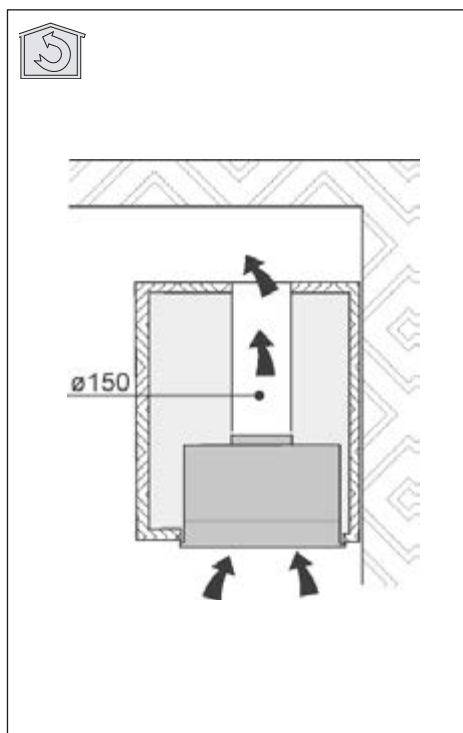

RU РУКОВОДСТВО ПО УСТАНОВКЕ
UK ІНСТРУКЦІЯ ЗІ ВСТАНОВЛЕННЯ
KK ОРНАТУ НҰСҚАУЛЫҒЫ

LFG9525S
LFG9525W
LFG9525K

RU Внимание! Перед тем как приступать к установке, прочтите информацию по технике безопасности в руководстве пользователя. Внимание! Не установка соответствующих винтов и приспособлений для фиксирования в соответствии с этими инструкциями может привести к рискам электрического происхождения.

1

2

3

4

$X = \text{min } 15 - \text{max } 24\text{mm}$

5

6

7