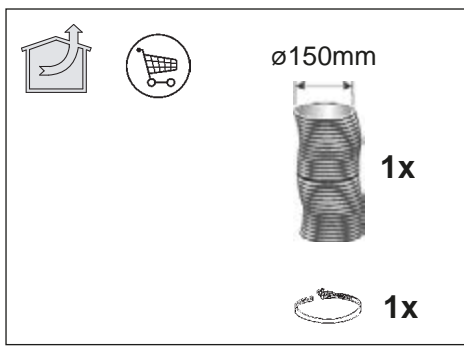

RU РУКОВОДСТВО ПО УСТАНОВКЕ
UK ІНСТРУКЦІЯ ЗІ ВСТАНОВЛЕННЯ
KK ОРНАТУ НҰСҚАУЛЫҒЫ

LFG9525S
LFG9525W
LFG9525K

RU Внимание! Перед тем как приступать к установке, прочтите информацию по технике безопасности в руководстве пользователя. Внимание! Не установка соответствующих винтов и приспособлений для фиксирования в соответствии с этими инструкциями может привести к рискам электрического происхождения.

1

2

3

4

$X = \text{min } 15 - \text{max } 24\text{mm}$

5

6

7