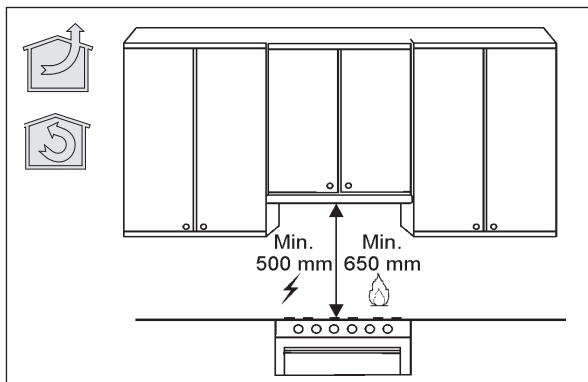

RU РУКОВОДСТВО ПО УСТАНОВКЕ
UK ІНСТРУКЦІЯ ЗІ ВСТАНОВЛЕННЯ
KK ОРНАТУ НҰСҚАУЛЫҒЫ

LFG9525S
LFG9525W
LFG9525K

RU Внимание! Перед тем как приступать к установке, прочтите информацию по технике безопасности в руководстве пользователя. Внимание! Не установка соответствующих винтов и приспособлений для фиксирования в соответствии с этими инструкциями может привести к рискам электрического происхождения.

1

2

3

4

$X = \text{min } 15 - \text{max } 24\text{mm}$

5

6

7