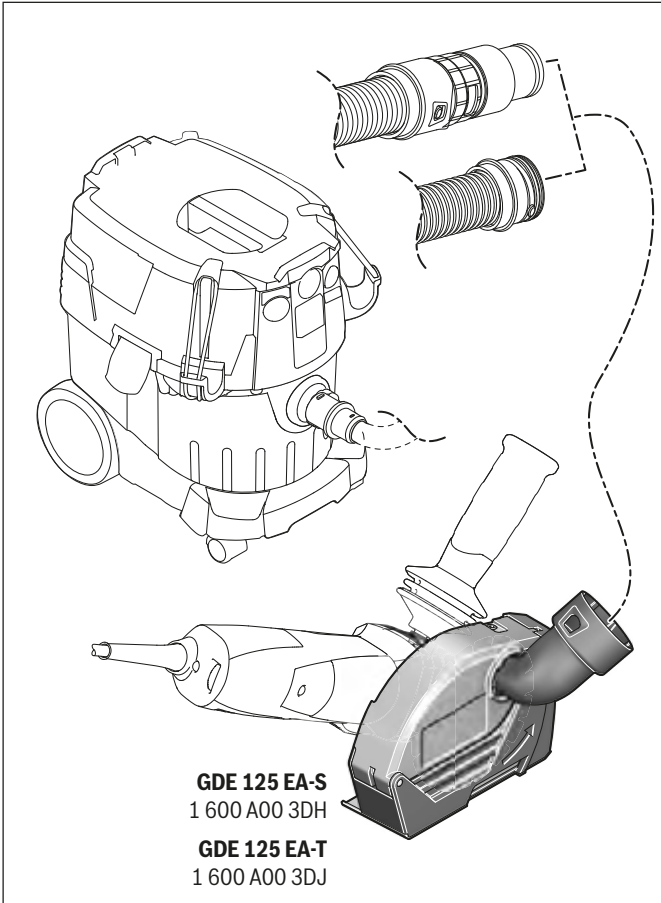

GDE 125 Professional

EA-S | EA-T

Robert Bosch Power Tools GmbH
 70538 Stuttgart
 GERMANY
www.bosch-pt.com
1 609 92A 3AE (2014.09) PS / 2

1 609 92A 3AE

	GDE 125 EA-S	GDE 125 EA-T
	mm	125
	mm	25
	1 619 P06 548	1 605 510 365
	kg	0,3