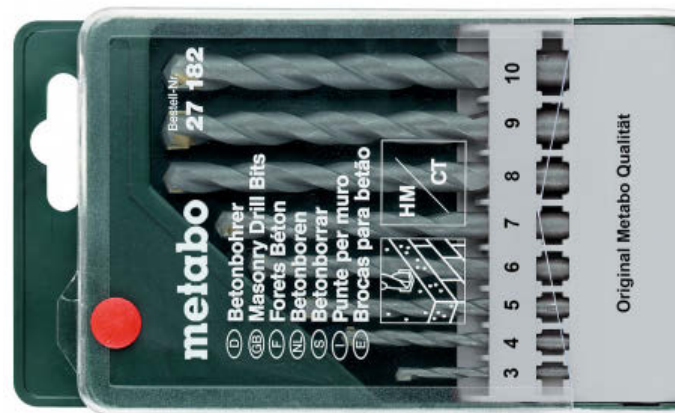

Кассета со сверлами по бетону classic, 8 предм. (627182000)

№ для заказа 627182000

EAN (Европейский номер товара) 4007430444288

Альтернативное изображение

- Сверло по бетону для обычных и ударных дрелей согласно DIN 8039, фрезерованный угловой паз, прямой заход спирали, большой срок службы, термостойкое, твердосплавная пластинка 130°, отрицательная фаска, прочное исполнение
- Поверхность: после дробеструйной обработки
- Подходит для сверления бетона, каменной кладки, природного камня
- Сверло по бетону для обычных и ударных дрелей согласно DIN 8039, фрезерованный угловой паз, прямой заход спирали, большой срок службы, термостойкое, твердосплавная пластина 130°, отрицательная фаска, прочное исполнение, поверхность после дробеструйной обработки. Подходит для сверления бетона, каменной кладки, натурального камня
- 8 предм. в пластиковой кассете: Ø 3 / 4 / 5 / 6 / 7 / 8 / 9 / 10 мм