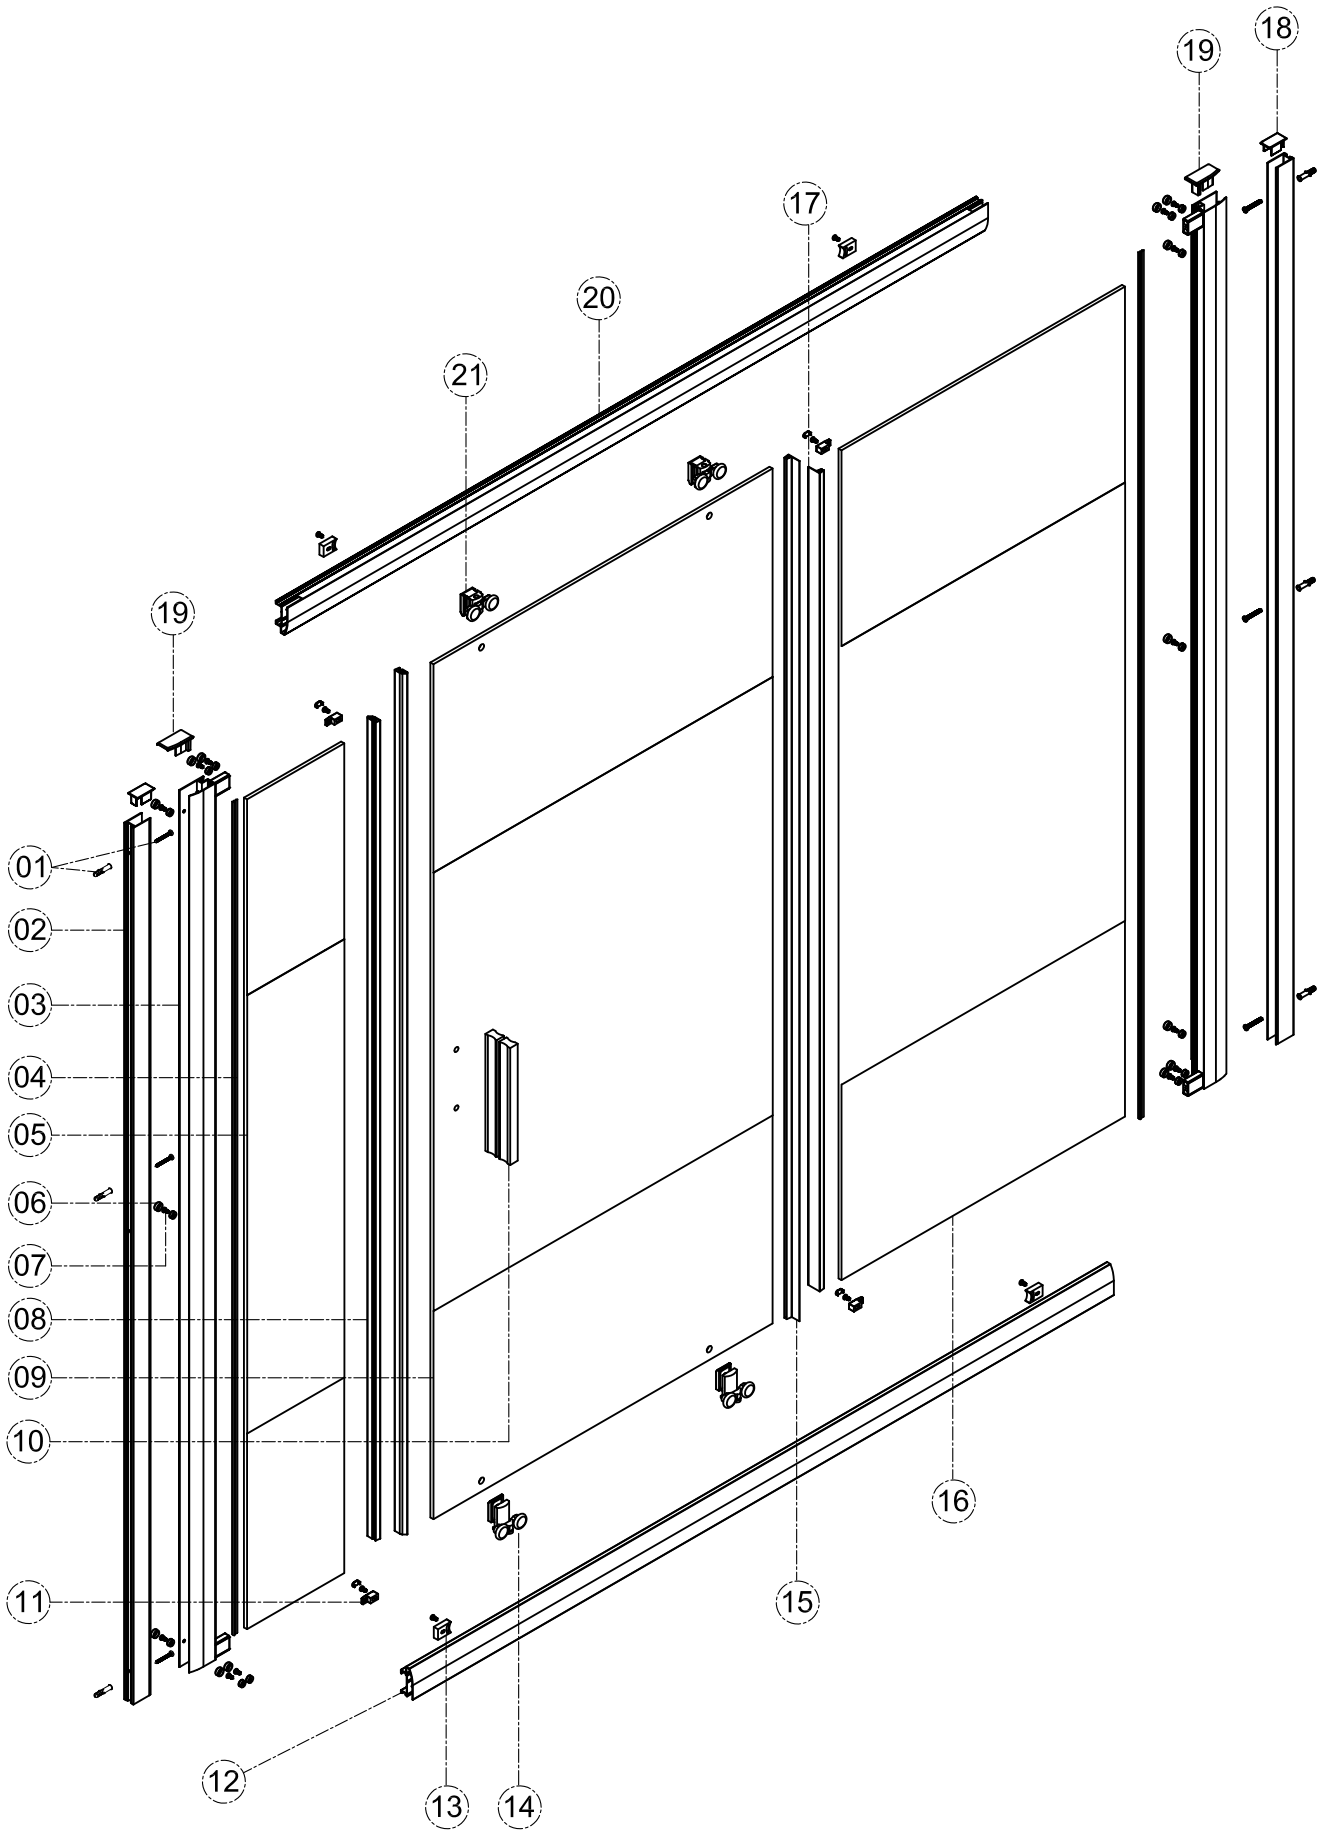

1. Габаритные размеры.

1500: X=192
1600: X=292
1700: X=392
1800: X=492

Для сборки Вам потребуется дополнительно:

РЕЗИНОВЫЙ молоточек:

Ø6mm 

Ø2.8mm 

2. Комплектація.

3. Сборка и монтаж изделия