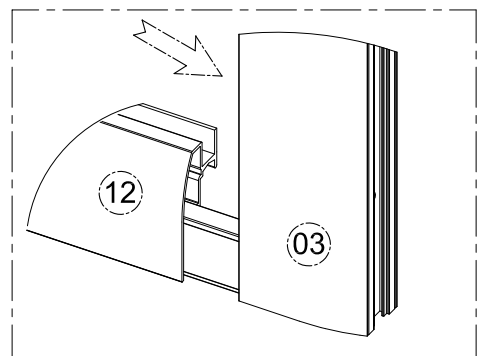

1. Габаритные размеры.

1500: X=192
1600: X=292
1700: X=392
1800: X=492

Для сборки Вам потребуется дополнительно:

РЕЗИНОВЫЙ молоточек:

Ø6mm 

Ø2.8mm 

2. Комплектація.

3. Сборка и монтаж изделия

Шаг 1

Шаг 2

Шаг 3

Шаг 4

Шаг 5

Шаг 6

Шаг 7

Шаг 8