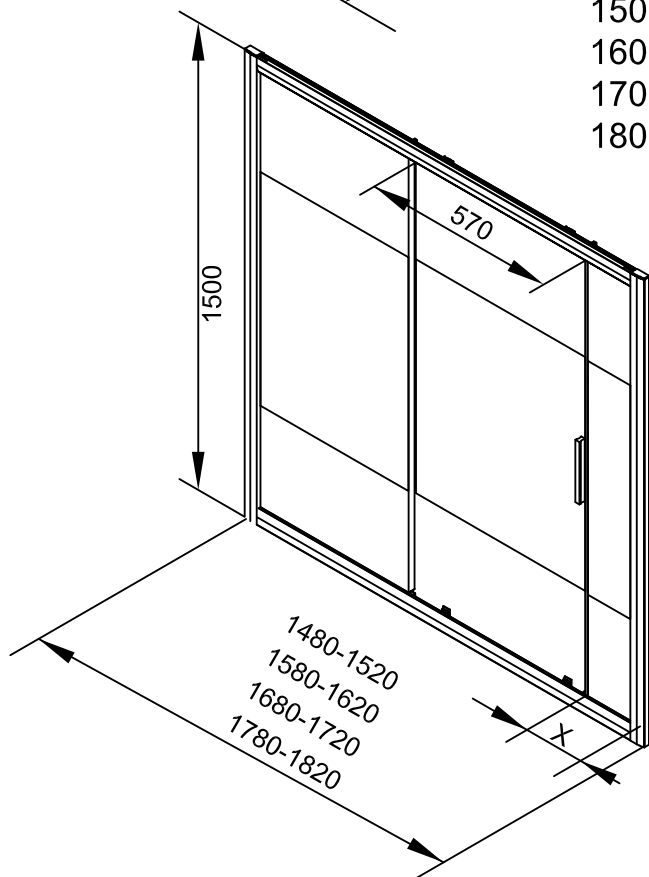

1. Габаритные размеры.

1500: X=192
1600: X=292
1700: X=392
1800: X=492

Для сборки Вам потребуется дополнительно:

РЕЗИНОВЫЙ молоточек:

Ø6mm 

Ø2.8mm 

2. Комплектація.

3. Сборка и монтаж изделия