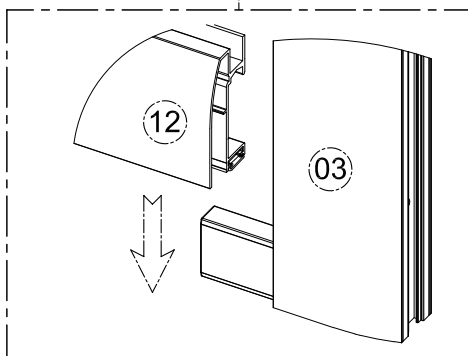

1. Габаритные размеры.

1500: X=192
1600: X=292
1700: X=392
1800: X=492

Для сборки Вам потребуется дополнительно:

РЕЗИНОВЫЙ молоточек:

Ø6mm 

Ø2.8mm 

2. Комплектація.

3. Сборка и монтаж изделия

Шаг 1

Шаг 2

Шаг 3

Шаг 4

Шаг 5

Шаг 6

Шаг 7

Шаг 8