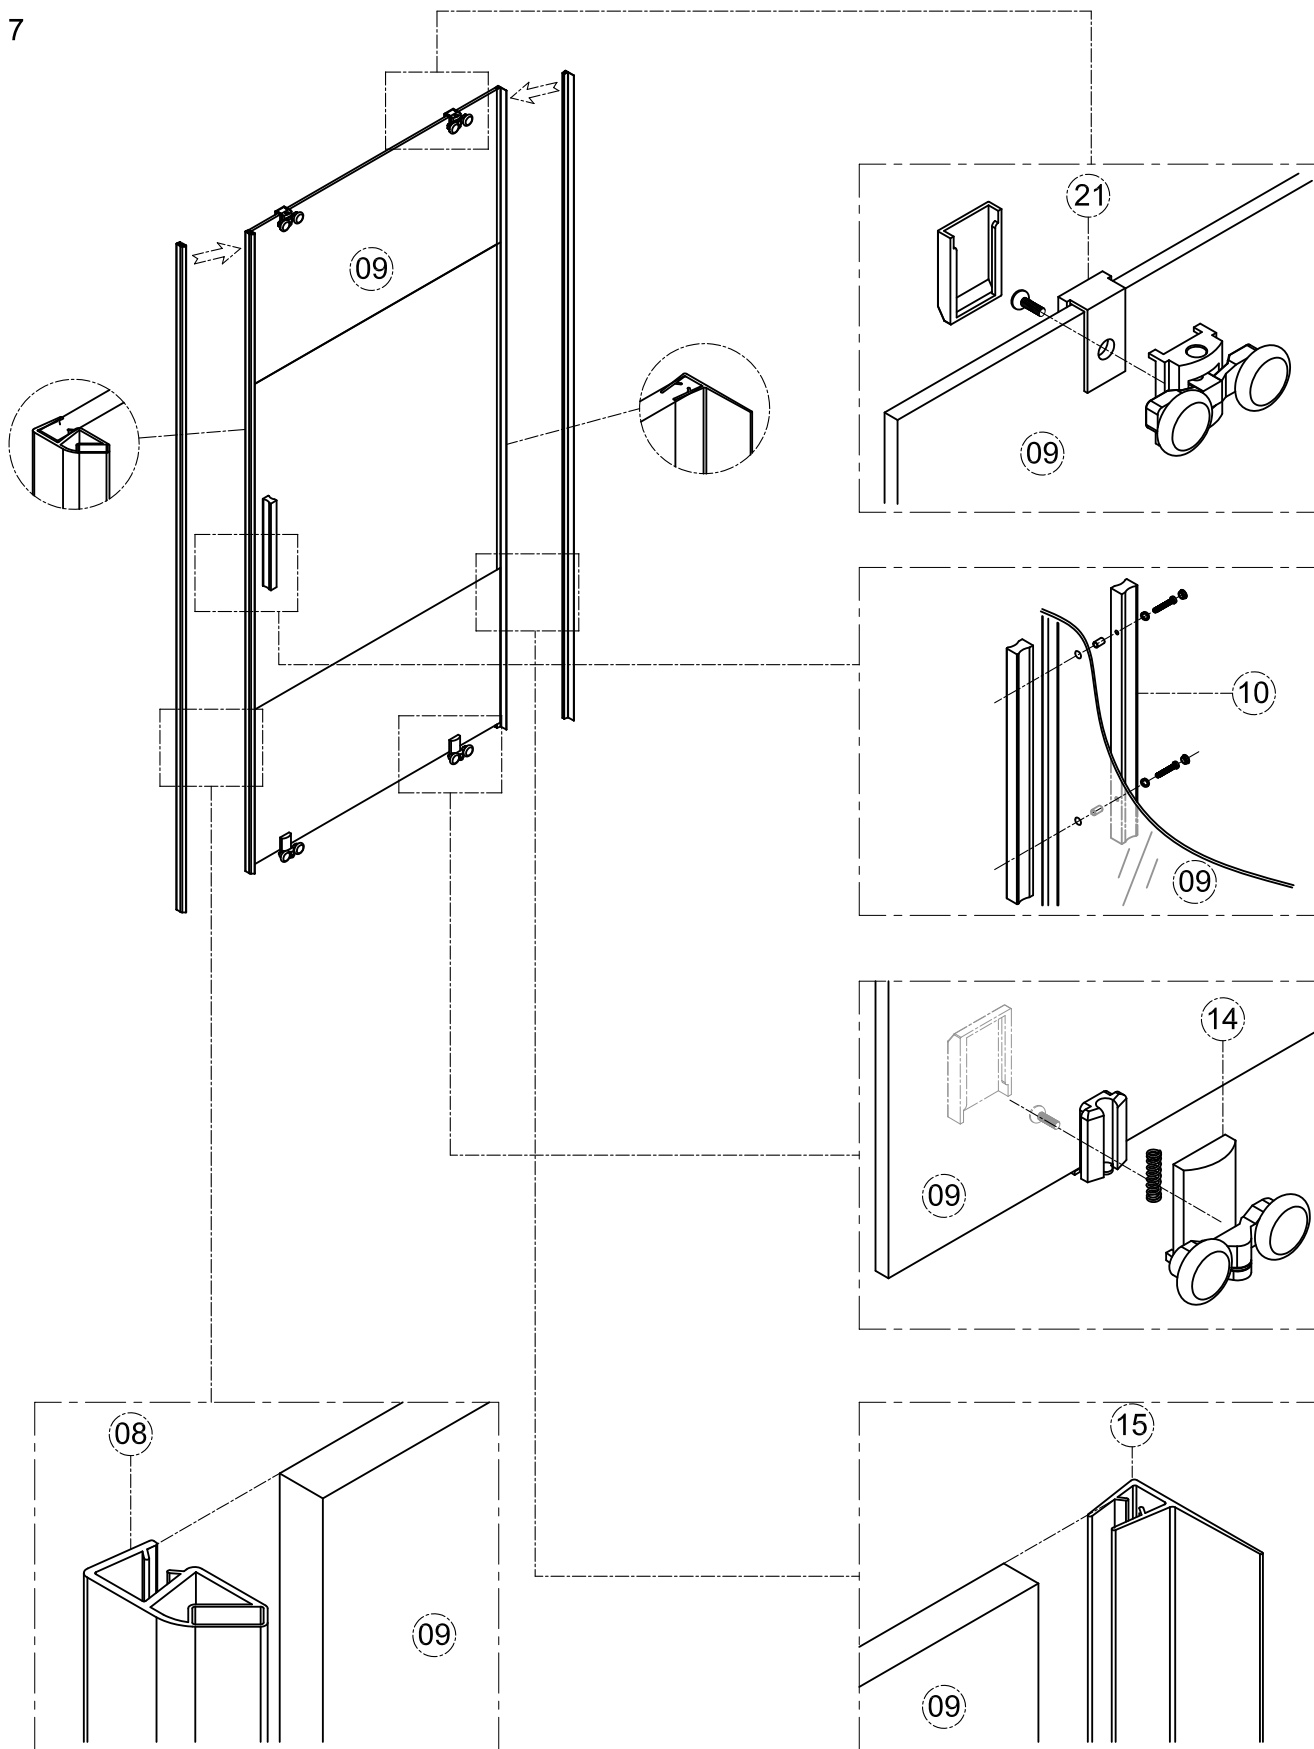

1. Габаритные размеры.

1500: X=192
1600: X=292
1700: X=392
1800: X=492

Для сборки Вам потребуется дополнительно:

РЕЗИНОВЫЙ молоточек:

Ø6mm 

Ø2.8mm 

2. Комплектація.

3. Сборка и монтаж изделия

Шаг 1

Шаг 2

Шаг 3

Шаг 4

Шаг 5

Шаг 6

Шаг 7

Шаг 8