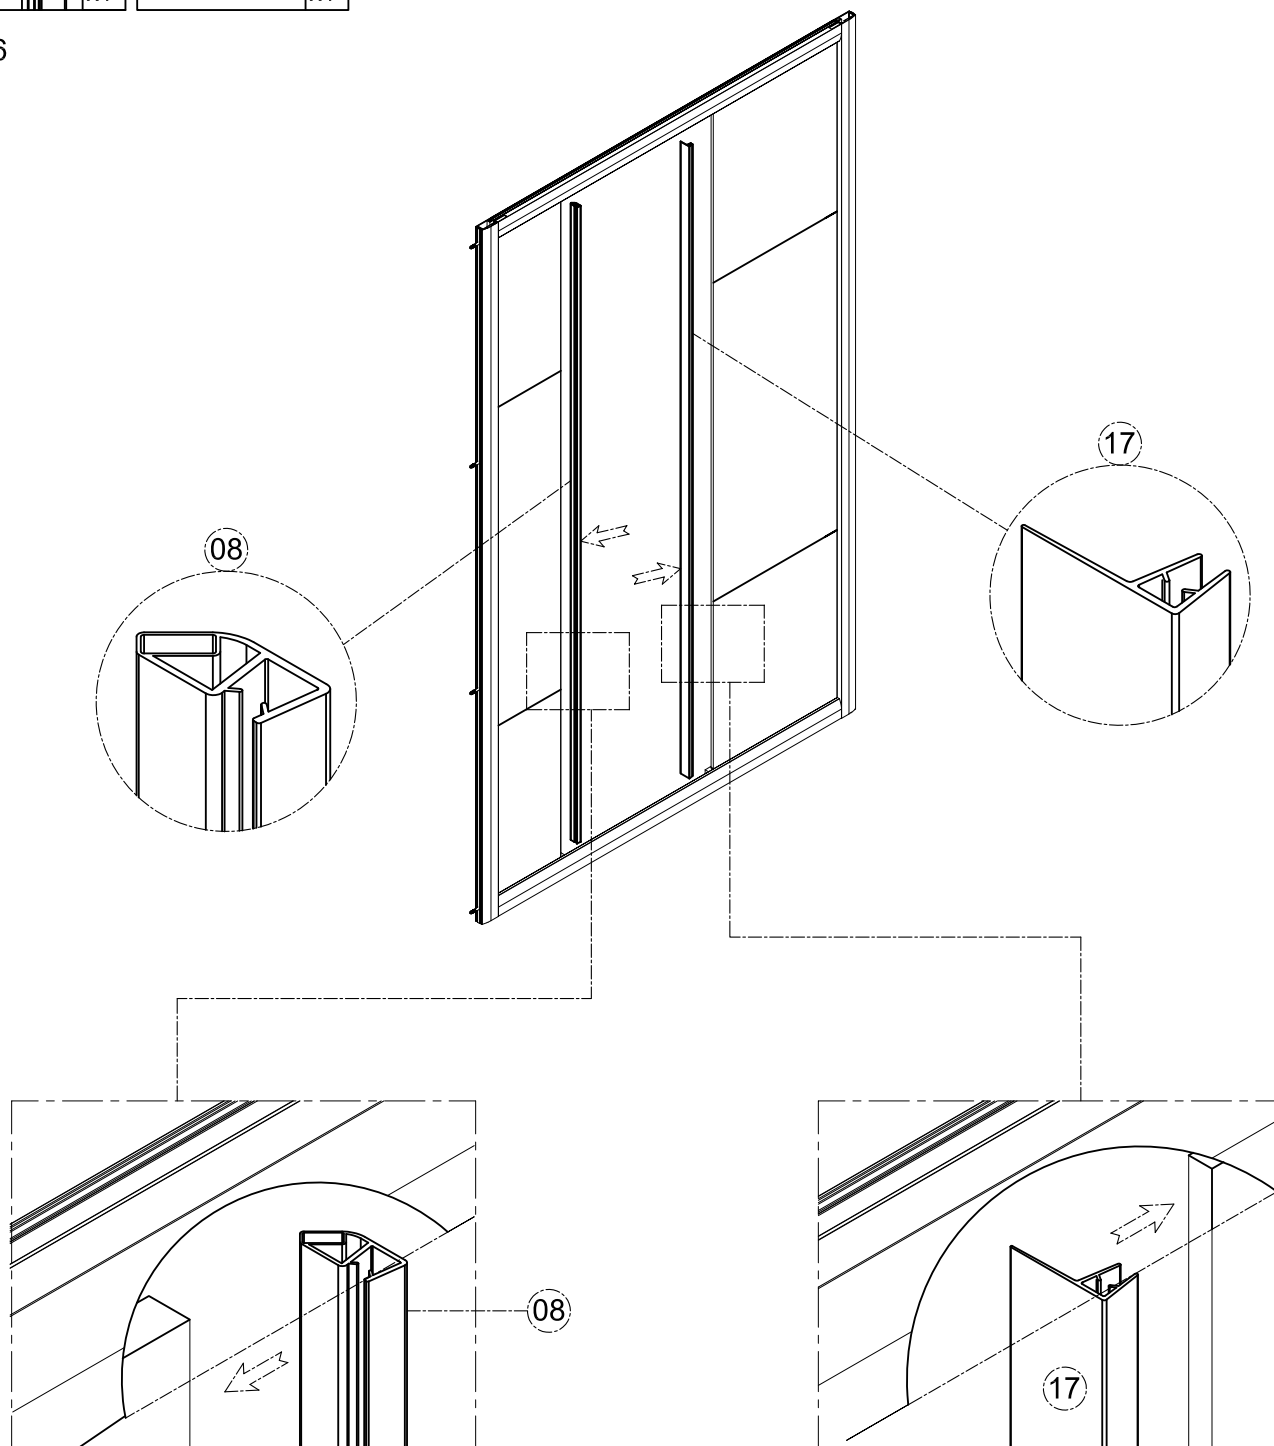

1. Габаритные размеры.

1500: X=192
1600: X=292
1700: X=392
1800: X=492

Для сборки Вам потребуется дополнительно:

РЕЗИНОВЫЙ молоточек:

Ø6mm 

Ø2.8mm 

2. Комплектація.

3. Сборка и монтаж изделия

Шаг 1

Шаг 2

Шаг 3

Шаг 4

Шаг 5

Шаг 6

Шаг 7

Шаг 8