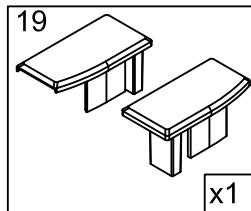

1. Габаритные размеры.

1500: X=192
1600: X=292
1700: X=392
1800: X=492

Для сборки Вам потребуется дополнительно:

РЕЗИНОВЫЙ молоточек:

Ø6mm 

Ø2.8mm 

2. Комплектація.

3. Сборка и монтаж изделия