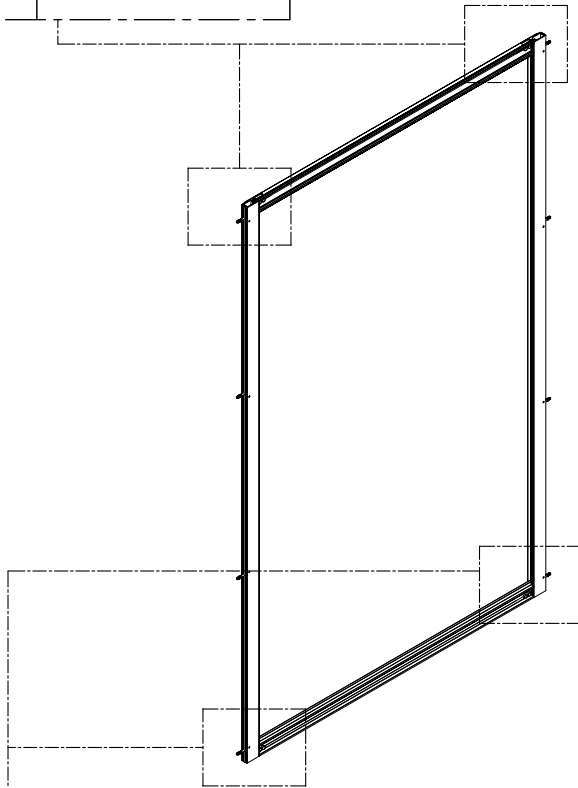

1. Габаритные размеры.

1500: X=192
1600: X=292
1700: X=392
1800: X=492

Для сборки Вам потребуется дополнительно:

РЕЗИНОВЫЙ молоточек:

Ø6mm 

Ø2.8mm 

2. Комплектація.

3. Сборка и монтаж изделия

Шаг 1

Шаг 2

Шаг 3

Шаг 4

Шаг 5

Шаг 6

Шаг 7

Шаг 8