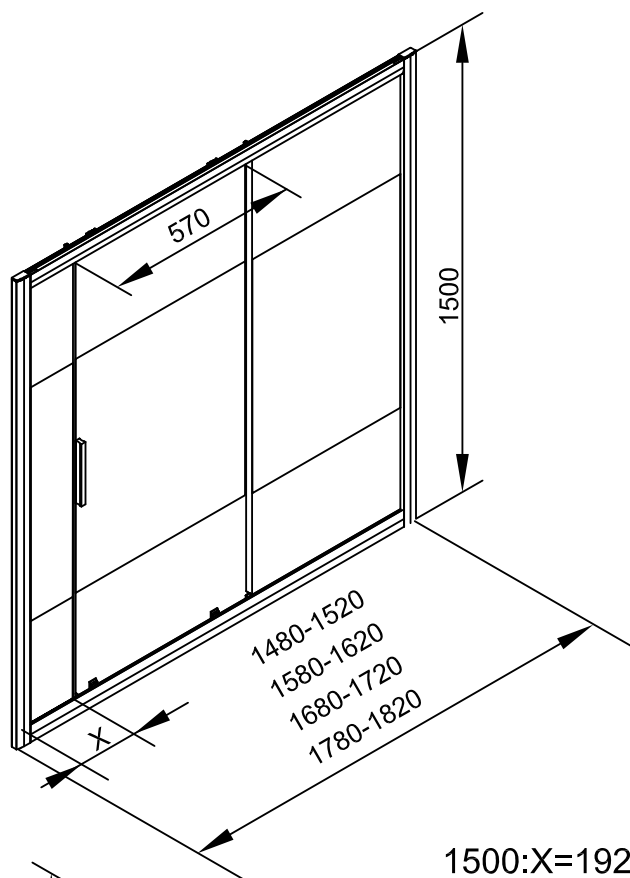

1. Габаритные размеры.

1500: X=192
1600: X=292
1700: X=392
1800: X=492

Для сборки Вам потребуется дополнительно:

РЕЗИНОВЫЙ молоточек:

Ø6mm 

Ø2.8mm 

2. Комплектація.

3. Сборка и монтаж изделия