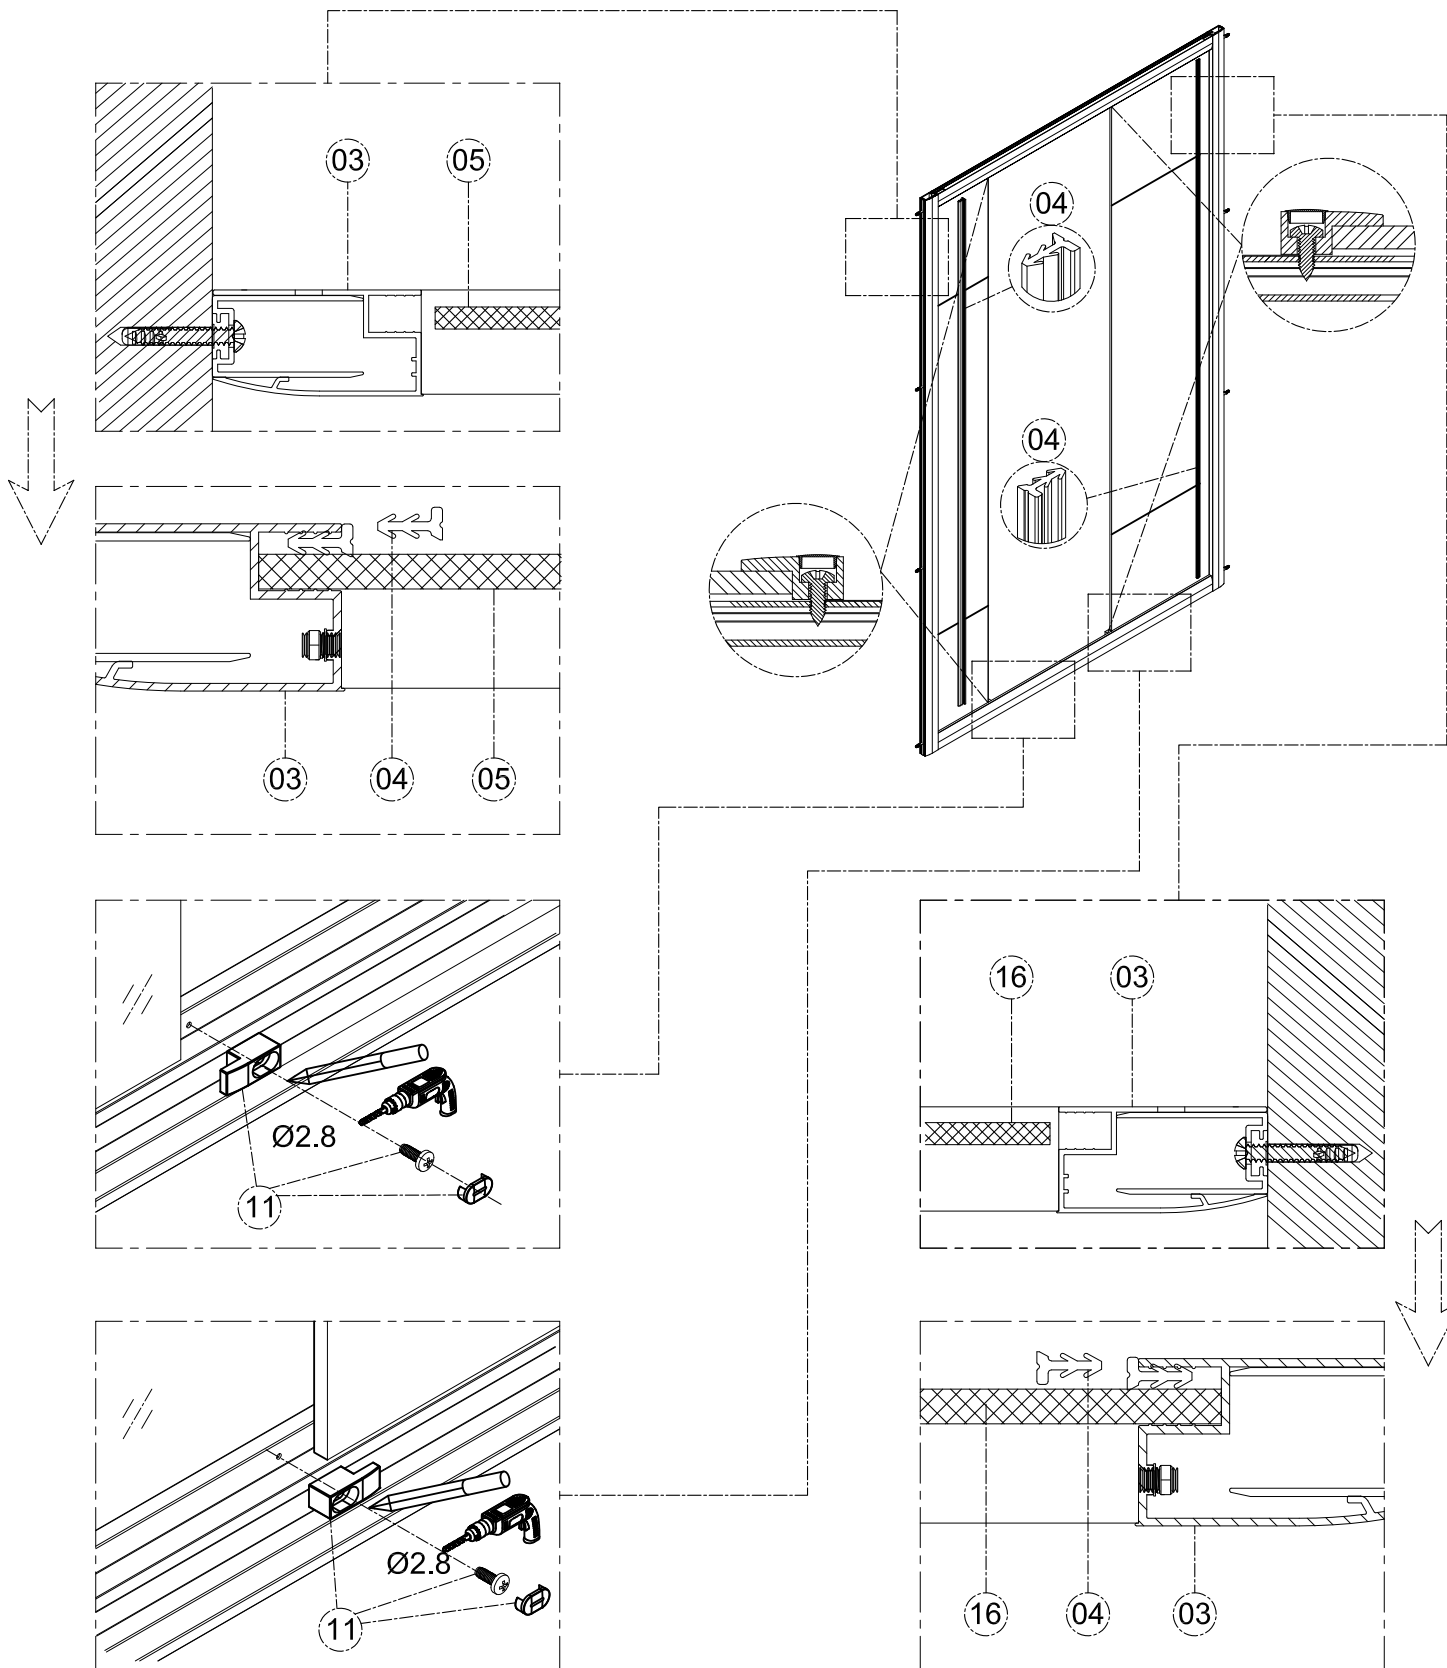

1. Габаритные размеры.

1500: X=192
1600: X=292
1700: X=392
1800: X=492

Для сборки Вам потребуется дополнительно:

РЕЗИНОВЫЙ молоточек:

Ø6mm 

Ø2.8mm 

2. Комплектація.

3. Сборка и монтаж изделия

Шаг 1

Шаг 2

Шаг 3

Шаг 4

Шаг 5

Шаг 6

Шаг 7

Шаг 8