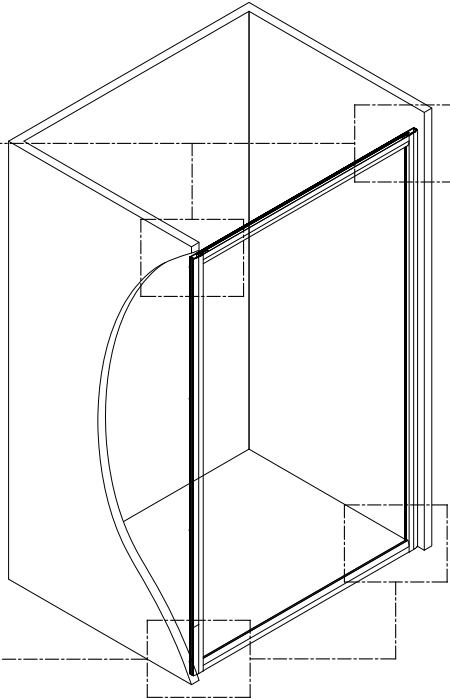

1. Габаритные размеры.

1500: X=192
1600: X=292
1700: X=392
1800: X=492

Для сборки Вам потребуется дополнительно:

РЕЗИНОВЫЙ молоточек:

Ø6mm 

Ø2.8mm 

2. Комплектація.

3. Сборка и монтаж изделия

Шаг 1

Шаг 2

Шаг 3

Шаг 4

Шаг 5

Шаг 6

Шаг 7

Шаг 8