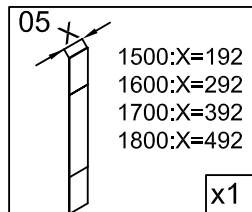

1. Габаритные размеры.

1500: X=192
1600: X=292
1700: X=392
1800: X=492

Для сборки Вам потребуется дополнительно:

РЕЗИНОВЫЙ молоточек:

Ø6mm 

Ø2.8mm 

2. Комплектація.

3. Сборка и монтаж изделия