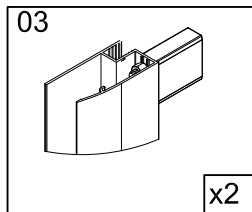

1. Габаритные размеры.

1500: X=192
1600: X=292
1700: X=392
1800: X=492

Для сборки Вам потребуется дополнительно:

РЕЗИНОВЫЙ молоточек:

Ø6mm 

Ø2.8mm 

2. Комплектація.

3. Сборка и монтаж изделия