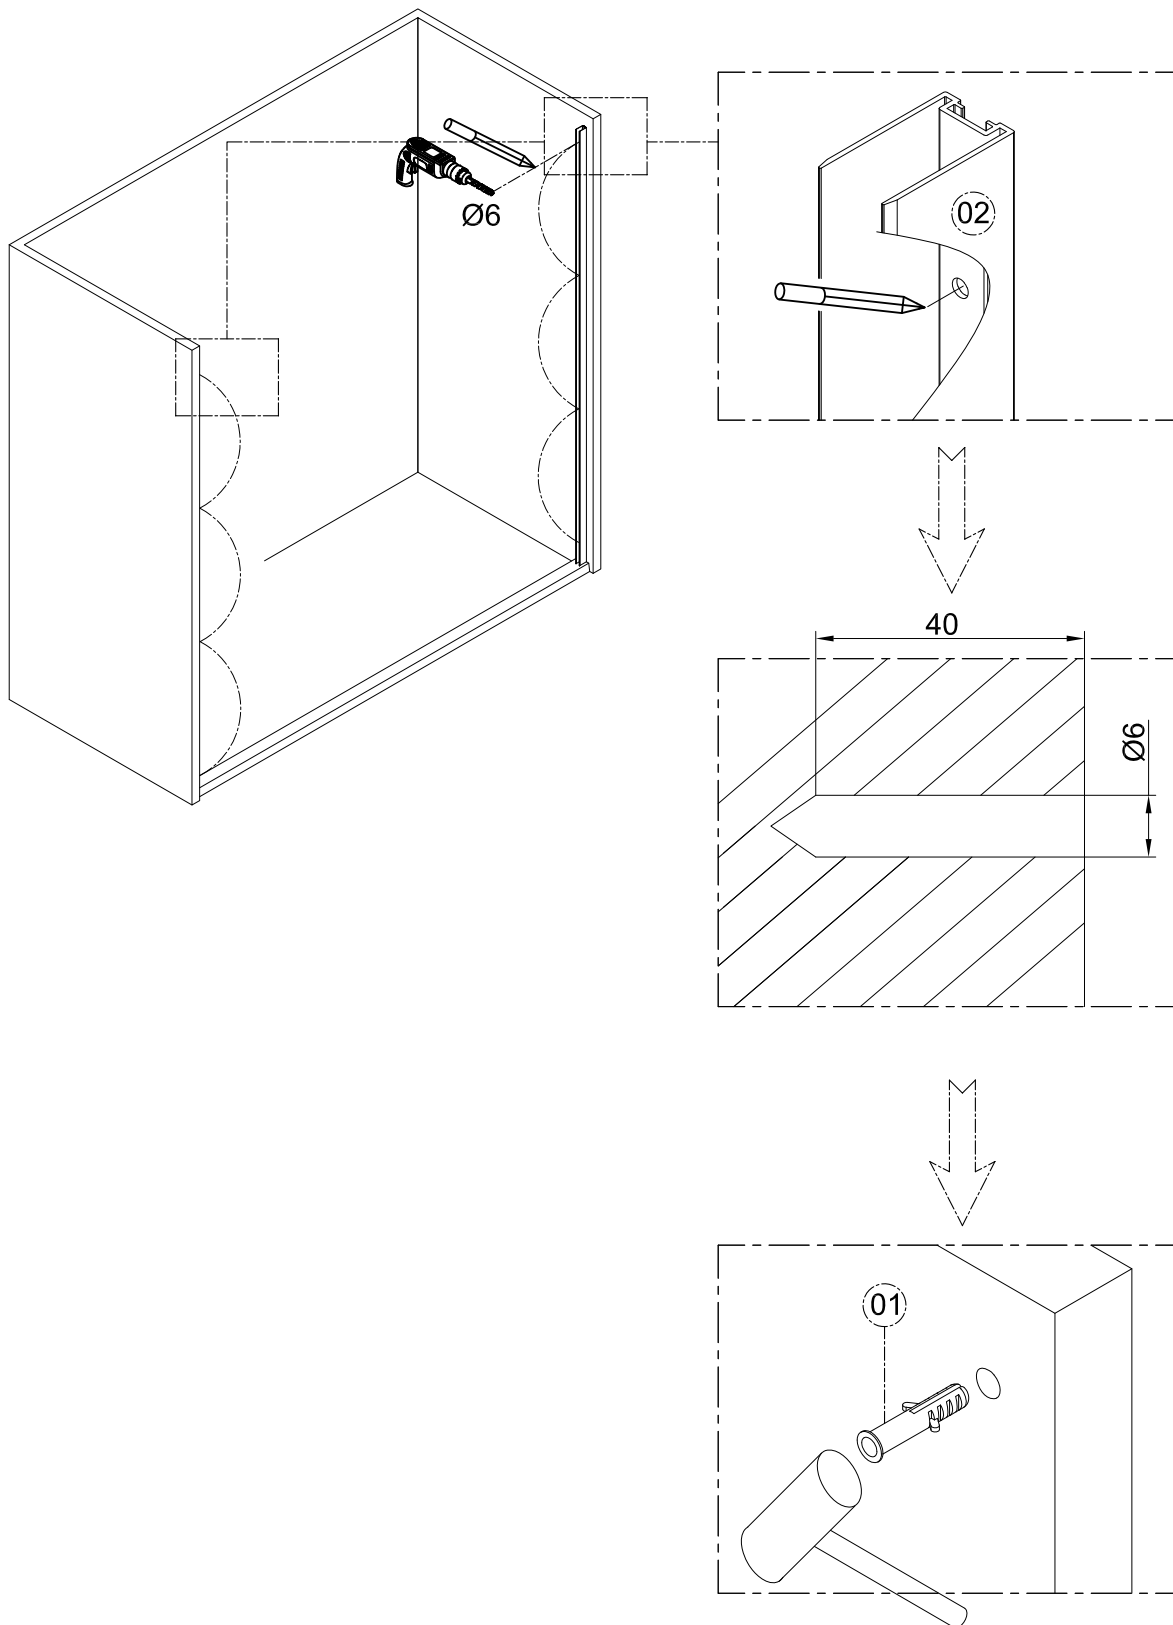

3. Сборка и монтаж изделия

Шаг 1