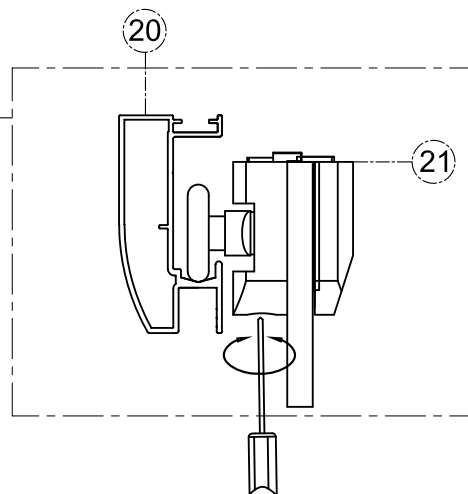

1. Габаритные размеры.

1500: X=192
1600: X=292
1700: X=392
1800: X=492

Для сборки Вам потребуется дополнительно:

РЕЗИНОВЫЙ молоточек:

Ø6mm 

Ø2.8mm 

2. Комплектація.

3. Сборка и монтаж изделия

Шаг 1

Шаг 2

Шаг 3

Шаг 4

Шаг 5

Шаг 6

Шаг 7

Шаг 8