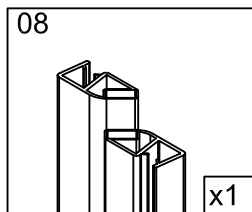

1. Габаритные размеры.

1500: X=192
1600: X=292
1700: X=392
1800: X=492

Для сборки Вам потребуется дополнительно:

РЕЗИНОВЫЙ молоточек:

Ø6mm 

Ø2.8mm 

2. Комплектація.

3. Сборка и монтаж изделия