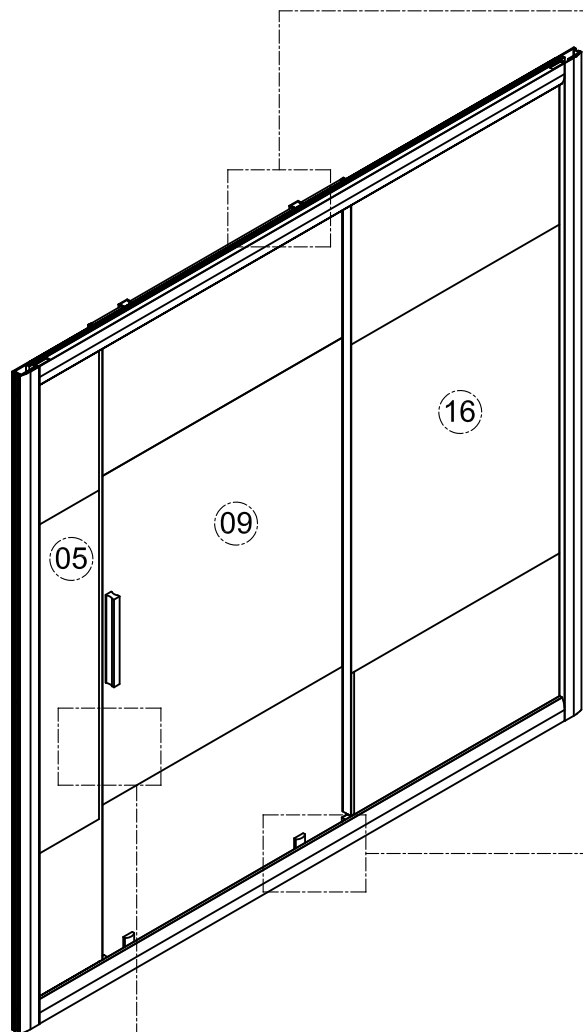

1. Габаритные размеры.

1500: X=192
1600: X=292
1700: X=392
1800: X=492

Для сборки Вам потребуется дополнительно:

РЕЗИНОВЫЙ молоточек:

Ø6mm 

Ø2.8mm 

2. Комплектація.

3. Сборка и монтаж изделия

Шаг 1

Шаг 2

Шаг 3

Шаг 4

Шаг 5

Шаг 6

Шаг 7

Шаг 8