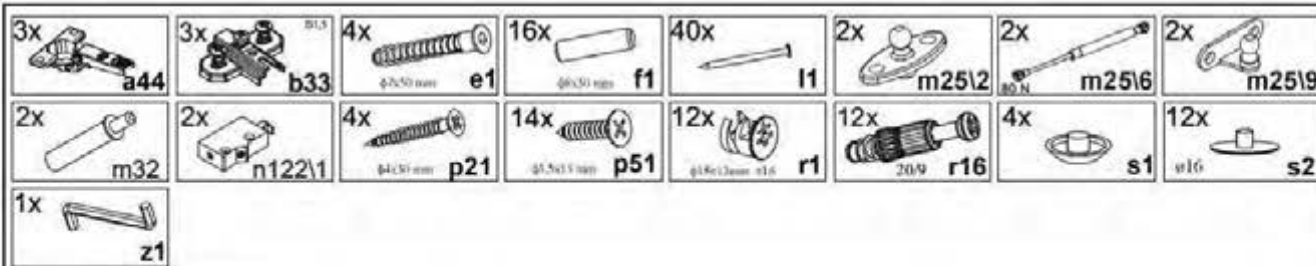

KOEH II

SFW1W/148

A	B	C	D	
1	S136 015 01	1490	412	2/2
2	S136 122 02	398	243	1/2
3	S136 134 02	398	243	1/2
4	S136 138	352	243	1/2
5	S136 143	352	243	1/2
6	S136 211	1496	243	1/2
7	S136 315	1463	243	1/2
8	S136 921 01	379	1491	1/2