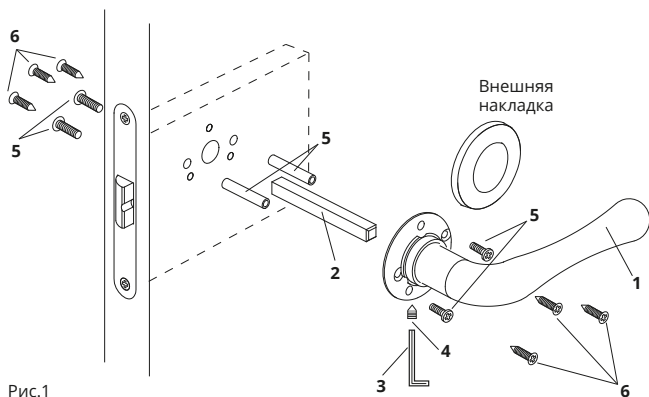

Ручки дверные серии 14

Code Deco

Назначение и общие характеристики

Ручки дверные предназначены для установки на межкомнатные и входные двери вместе с замком или защелкой (приобретаются отдельно), могут быть доукомплектованы накладкой на цилиндрический механизм секретности или фиксатором WC.

Комплектность поставки

- | | |
|--|-------|
| 1. Ручки дверные | 2 шт. |
| 2. Квадрат 8x8x105 мм | 1 шт. |
| 3. Ключ шестигранный | 1 шт. |
| 4. Винт фиксации | 2 шт. |
| 5. Комплект крепежа для установки на стяжные винты | 1 шт. |
| 6. Комплект крепежа для установки на саморезы | 1 шт. |

Инструкция по установке

1. Перед началом установки открутите и снимите внешнюю накладку ручки.

УАловите свое

2. Выберите способ фиксации ручки: Саморезы для дверей из массива (Рис.4, п.6), установка (Рис.4) или стяжные винты (Рис.5, п.5), установка (Рис.5).