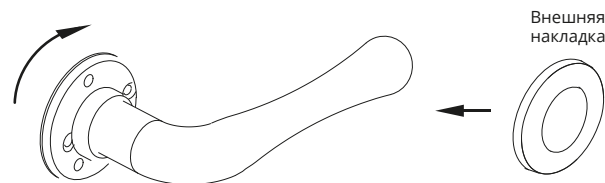

Инструкция по установке

1. Перед началом установки открутите и снимите внешнюю накладку ручки.

УАловите свое

2. Выберите способ фиксации ручки: Саморезы для дверей из массива (Рис.4, п.6), установка (Рис.4) или стяжные винты (Рис.5, п.5), установка (Рис.5).

2.а. Установка ручек на саморезы для дверей из массива:

2.б. Установка ручек на стяжные винты:

3. Закрепите на квадрате ручки винтом 4, паз под винт фиксации должен быть снизу (Рис.6).

4. Установите обратно декоративные накладки на ручку и закрутите их.