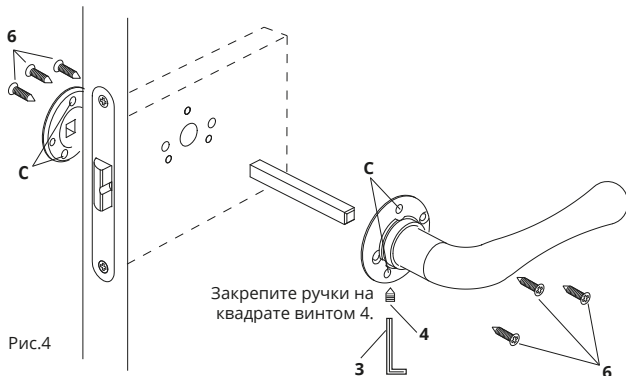

Инструкция по установке

1. Перед началом установки открутите и снимите внешнюю накладку ручки.

УАловите свое

2. Выберите способ фиксации ручки: Саморезы для дверей из массива (Рис.4, п.6), установка (Рис.4) или стяжные винты (Рис.5, п.5), установка (Рис.5).

2.а. Установка ручек на саморезы для дверей из массива:

2.б. Установка ручек на стяжные винты:

3. Закрепите на квадрате ручки винтом 4, паз под винт фиксации должен быть снизу (Рис.6).

4. Установите обратно декоративные накладки на ручку и закрутите их.