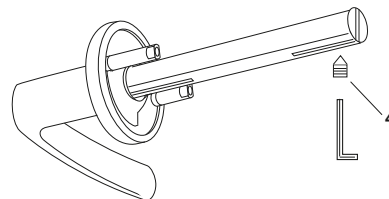

Инструкция по установке

1. Перед началом установки открутите и снимите внешнюю накладку ручки.

УАловите свое

2. Выберите способ фиксации ручки: Саморезы для дверей из массива (Рис.4, п.6), установка (Рис.4) или стяжные винты (Рис.5, п.5), установка (Рис.5).

2.а. Установка ручек на саморезы для дверей из массива:

2.б. Установка ручек на стяжные винты:

3. Закрепите на квадрате ручки винтом 4, паз под винт фиксации должен быть снизу (Рис.6).

4. Установите обратно декоративные накладки на ручку и закрутите их.