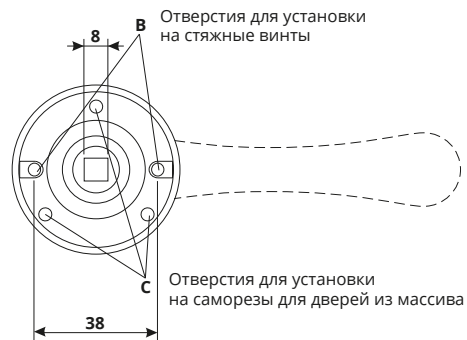

УАловите свое