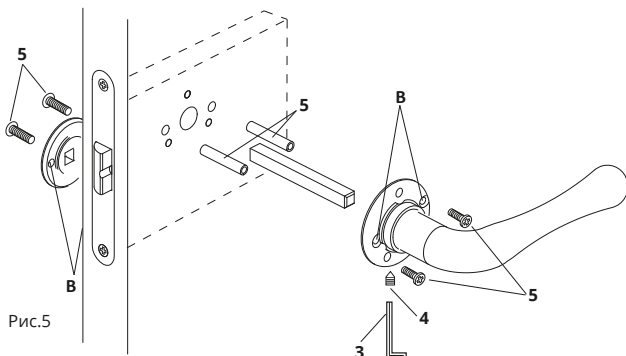

Инструкция по установке

1. Перед началом установки открутите и снимите внешнюю накладку ручки.

УАловите свое

2. Выберите способ фиксации ручки: Саморезы для дверей из массива (Рис.4, п.6), установка (Рис.4) или стяжные винты (Рис.5, п.5), установка (Рис.5).

2.а. Установка ручек на саморезы для дверей из массива:

2.б. Установка ручек на стяжные винты:

3. Закрепите на квадрате ручки винтом 4, паз под винт фиксации должен быть снизу (Рис.6).

4. Установите обратно декоративные накладки на ручку и закрутите их.