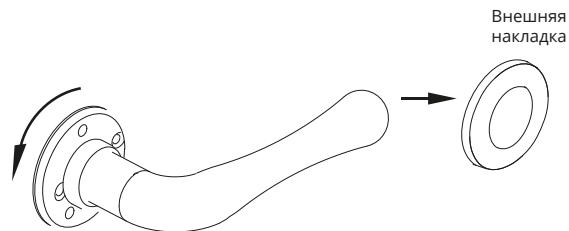

Ручки дверные серии 14

Code Deco

Назначение и общие характеристики

Ручки дверные предназначены для установки на межкомнатные и входные двери вместе с замком или защелкой (приобретаются отдельно), могут быть доукомплектованы накладкой на цилиндрический механизм секретности или фиксатором WC.

Комплектность поставки

- | | |
|--|-------|
| 1. Ручки дверные | 2 шт. |
| 2. Квадрат 8x8x105 мм | 1 шт. |
| 3. Ключ шестигранный | 1 шт. |
| 4. Винт фиксации | 2 шт. |
| 5. Комплект крепежа для установки на стяжные винты | 1 шт. |
| 6. Комплект крепежа для установки на саморезы | 1 шт. |

Инструкция по установке

1. Перед началом установки открутите и снимите внешнюю накладку ручки.

УАловите свое

2. Выберите способ фиксации ручки: Саморезы для дверей из массива (Рис.4, п.6), установка (Рис.4) или стяжные винты (Рис.5, п.5), установка (Рис.5).