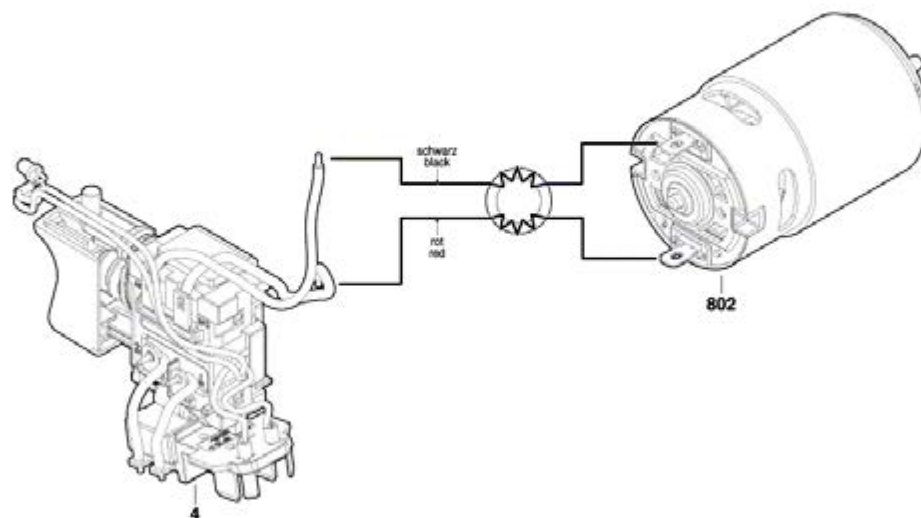

Иллюстрация – Тип - Е

3 603 JD3 100
Issue | 20-02-25 Fig./Abb. 2
Stand