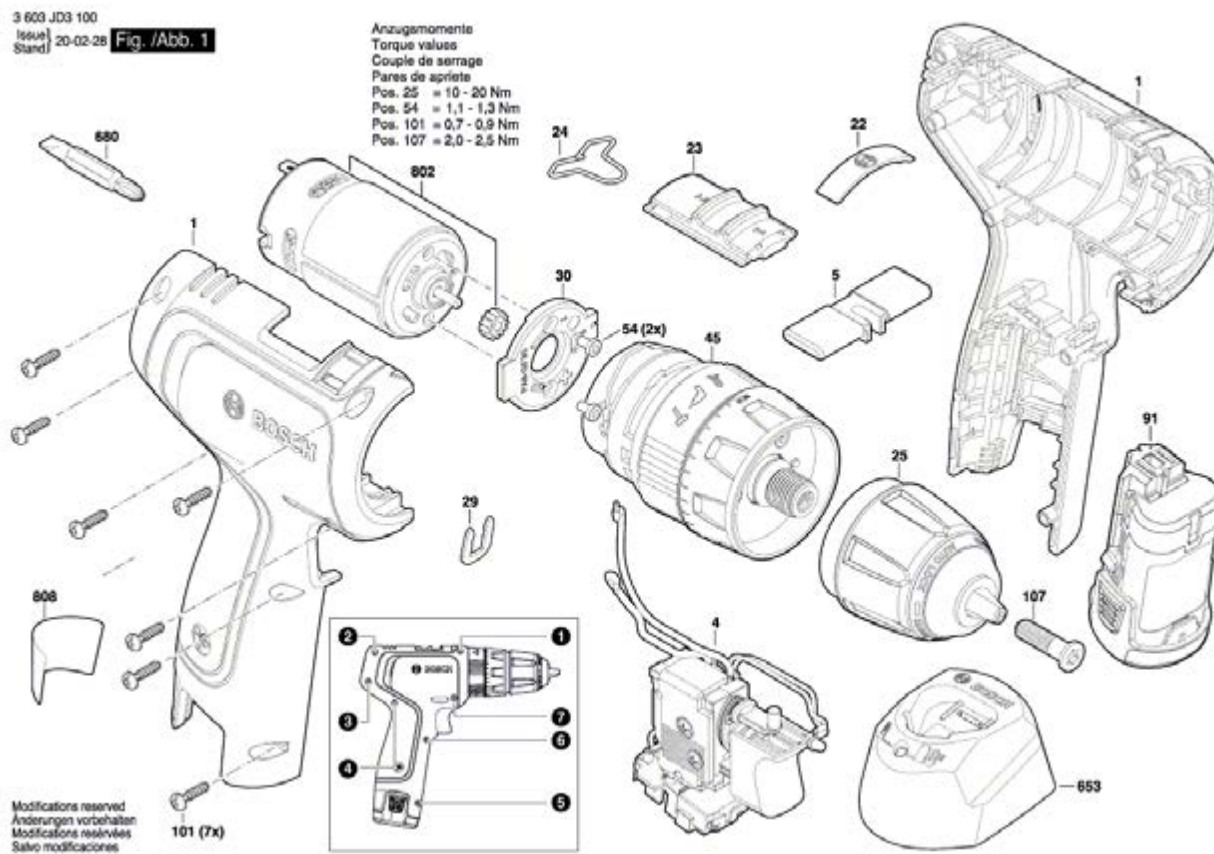

Номер продукта	3 603 JD3 100
Описание	АККУМУЛЯТОРНАЯ УДАРНАЯ ДР
Текст DIN	
ID_Text_Ext	
Название инструмента	EasyImpact 1200
Напряжение_1	12 V
Код страны производителя	EU

Иллюстрация – Тип - Е

Возможны технические изменения. Ответственность за опечатки исключается |20 April 2020