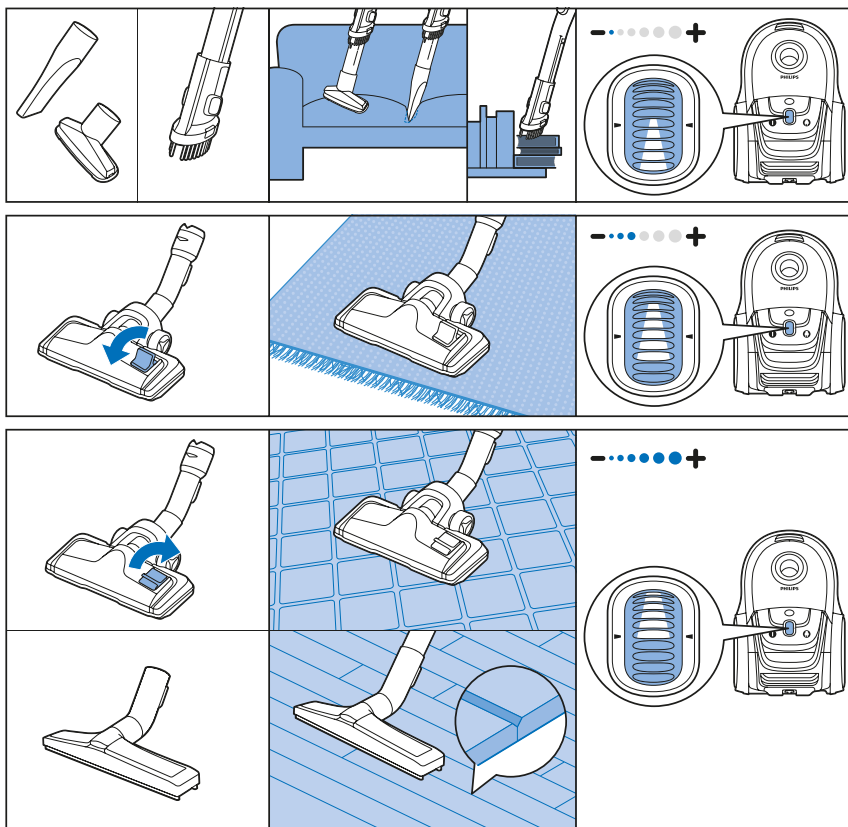

PHILIPS

FC8780

EN Addendum to operational documentation

RU Дополнение к эксплуатационной документации

KK Қосымша пайдалану құжаттамасын

www.philips.com

 >75% recycled paper
>75% papier recyclé

3000.027.8904.2