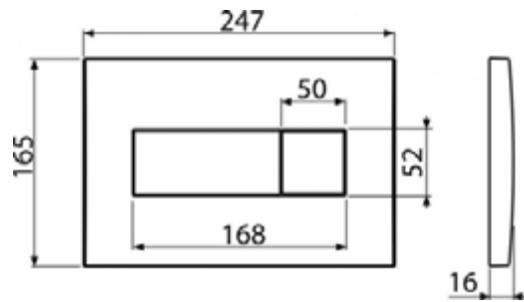

M370

Кнопка управления для скрытых систем инсталляции, белый

**Область применения**

Для скрытых систем инсталляции и бачков для замуровывания в стену

Свойства

- Двойной смык, механический принцип действия
- Совместимость со всеми скрытыми системами инсталляции Alcaplast
- Материал: пластик
- Поверхностная отделка: белый

Содержание комплекта

- Шаблон для установки кнопок управления
- Винт промывочного механизма 2 шт.
- Кнопка
- Монтажная рама для установки кнопки
- Резьбовое крепление монтажной рамы кнопки 2 шт.

Код заказа, Логистическая информация

Код	EAN	Вес (шт упаковка паллета)	Размеры (шт упаковка)	Количество (упаковка паллета)
M370	8594045938272	0,3953 9,7225 292,2300 кг	250x40x175 595x245x395 MM	25 700 шт

Гарантии

2/2 лет

Таможенный код

39269097