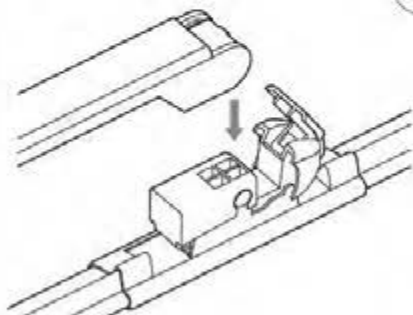

ワイパーブレードをインストール手順 WIPER BLADE INSTALLATION INSTRUCTIONS

LYNX[®]
SPARE PARTS *avto*

HOOK

SIDE PIN

PUSH BUTTON 16 mm

ワイパーブレードをインストール手順
WIPER BLADE INSTALLATION INSTRUCTIONS

LYNX[®]
SPARE PARTS *avto*

PUSH BUTTON 19 mm

BAYONET

PINCH TAB

ワイパーブレードをインストール手順
WIPER BLADE INSTALLATION INSTRUCTIONS

LYNX[®]
SPARE PARTS *avto*

PIN LOCK

①

②

CLAW