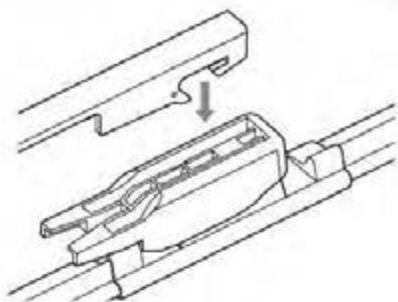

ワイパーブレードをインストール手順
WIPER BLADE INSTALLATION INSTRUCTIONS

LYNX®
SPARE PARTS *avto*

PIN LOCK

①

②

CLAW

①

②