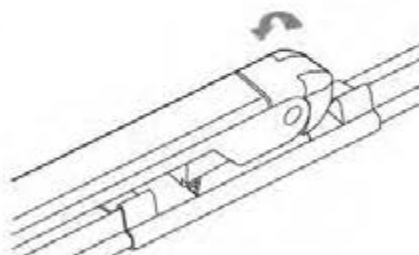

ワイパーブレードをインストール手順 WIPER BLADE INSTALLATION INSTRUCTIONS

LYNX[®]
SPARE PARTS *avto*

HOOK

SIDE PIN

PUSH BUTTON 16 mm

ワイパーブレードをインストール手順
WIPER BLADE INSTALLATION INSTRUCTIONS

LYNX[®]
SPARE PARTS *avto*

PUSH BUTTON 19 mm

BAYONET

PINCH TAB

ワイパーブレードをインストール手順
WIPER BLADE INSTALLATION INSTRUCTIONS

LYNX[®]
SPARE PARTS *avto*

PIN LOCK

①

②

CLAW