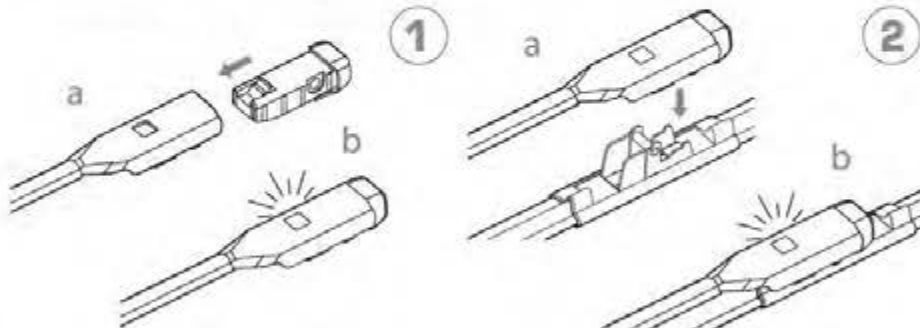

ワイパーブレードをインストール手順
WIPER BLADE INSTALLATION INSTRUCTIONS

LYNX[®]
SPARE PARTS *avto*

HOOK

SIDE PIN

PUSH BUTTON 16 mm

ワイパーブレードをインストール手順
WIPER BLADE INSTALLATION INSTRUCTIONS

LYNX[®]
SPARE PARTS *avto*

PUSH BUTTON 19 mm

BAYONET

PINCH TAB

ワイパーブレードをインストール手順
WIPER BLADE INSTALLATION INSTRUCTIONS

LYNX[®]
SPARE PARTS *avto*

PIN LOCK

①

②

CLAW