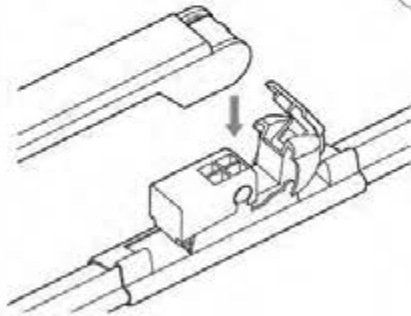

ワイパーブレードをインストール手順
WIPER BLADE INSTALLATION INSTRUCTIONS

LYNX[®]
SPARE PARTS *avto*

HOOK

SIDE PIN

PUSH BUTTON 16 mm

ワイパーブレードをインストール手順
WIPER BLADE INSTALLATION INSTRUCTIONS

LYNX[®]
SPARE PARTS *avto*

PUSH BUTTON 19 mm

BAYONET

PINCH TAB

ワイパーブレードをインストール手順
WIPER BLADE INSTALLATION INSTRUCTIONS

LYNX[®]
SPARE PARTS *avto*

PIN LOCK

①

②

CLAW