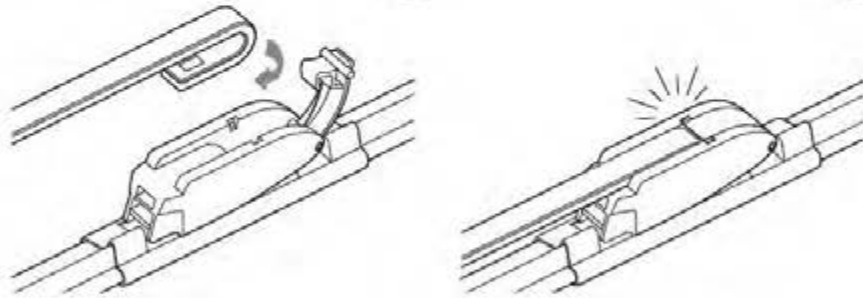

ワイパーブレードをインストール手順
WIPER BLADE INSTALLATION INSTRUCTIONS

LYNX[®]
SPARE PARTS *avto*

HOOK

SIDE PIN

PUSH BUTTON 16 mm

ワイパーブレードをインストール手順
WIPER BLADE INSTALLATION INSTRUCTIONS

LYNX[®]
SPARE PARTS *avto*

PUSH BUTTON 19 mm

BAYONET

PINCH TAB

ワイパーブレードをインストール手順
WIPER BLADE INSTALLATION INSTRUCTIONS

LYNX[®]
SPARE PARTS *avto*

PIN LOCK

①

②

CLAW