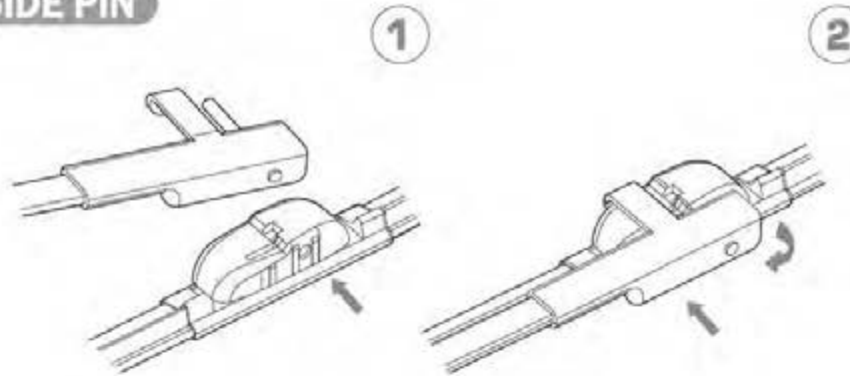

ワイパーブレードをインストール手順
WIPER BLADE INSTALLATION INSTRUCTIONS

LYNX[®]
SPARE PARTS *avto*

HOOK

SIDE PIN

PUSH BUTTON 16 mm

ワイパーブレードをインストール手順
WIPER BLADE INSTALLATION INSTRUCTIONS

LYNX[®]
SPARE PARTS *avto*

PUSH BUTTON 19 mm

BAYONET

PINCH TAB

ワイパーブレードをインストール手順
WIPER BLADE INSTALLATION INSTRUCTIONS

LYNX[®]
SPARE PARTS *avto*

PIN LOCK

①

②

CLAW