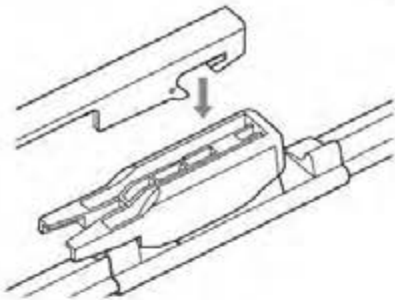

ワイパーブレードをインストール手順
WIPER BLADE INSTALLATION INSTRUCTIONS

LYNX®
SPARE PARTS *avto*

PIN LOCK

①

②

CLAW

①

②