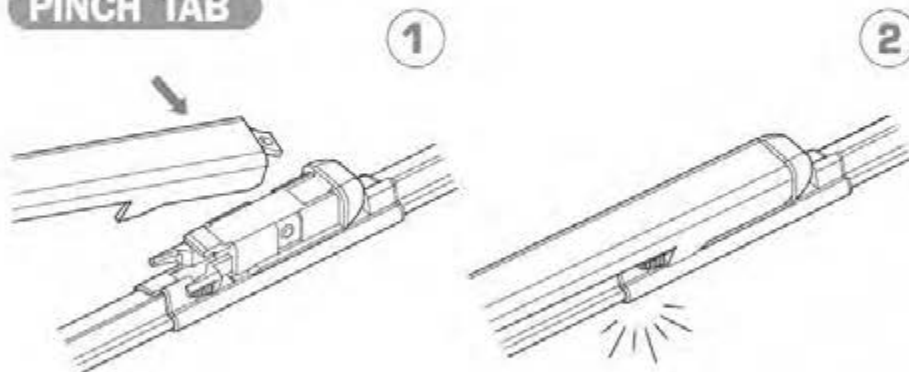

ワイパーブレードをインストール手順
WIPER BLADE INSTALLATION INSTRUCTIONS

LYNX[®]
SPARE PARTS *avto*

HOOK

SIDE PIN

PUSH BUTTON 16 mm

ワイパーブレードをインストール手順
WIPER BLADE INSTALLATION INSTRUCTIONS

LYNX[®]
SPARE PARTS *avto*

PUSH BUTTON 19 mm

BAYONET

PINCH TAB

ワイパーブレードをインストール手順
WIPER BLADE INSTALLATION INSTRUCTIONS

LYNX[®]
SPARE PARTS *avto*

PIN LOCK

①

②

CLAW