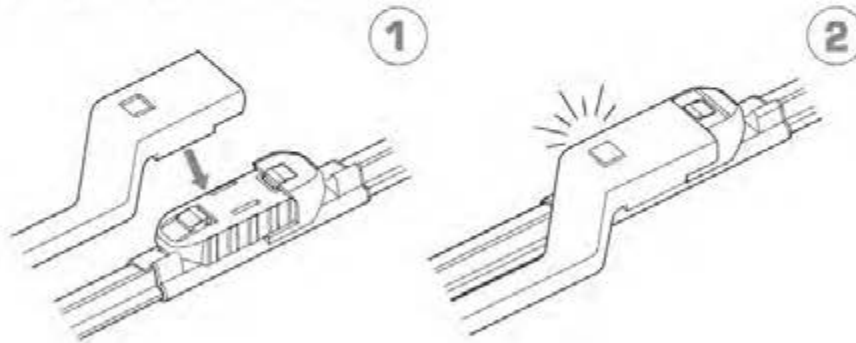

ワイパーブレードをインストール手順
WIPER BLADE INSTALLATION INSTRUCTIONS

LYNX[®]
SPARE PARTS *avto*

HOOK

SIDE PIN

PUSH BUTTON 16 mm

ワイパーブレードをインストール手順
WIPER BLADE INSTALLATION INSTRUCTIONS

LYNX[®]
SPARE PARTS *avto*

PUSH BUTTON 19 mm

BAYONET

PINCH TAB

ワイパーブレードをインストール手順
WIPER BLADE INSTALLATION INSTRUCTIONS

LYNX[®]
SPARE PARTS *avto*

PIN LOCK

①

②

CLAW