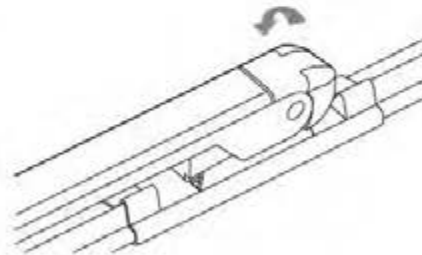

ワイパーブレードをインストール手順
WIPER BLADE INSTALLATION INSTRUCTIONS

LYNX[®]
SPARE PARTS *avto*

HOOK

SIDE PIN

PUSH BUTTON 16 mm

ワイパーブレードをインストール手順
WIPER BLADE INSTALLATION INSTRUCTIONS

LYNX[®]
SPARE PARTS *avto*

PUSH BUTTON 19 mm

BAYONET

PINCH TAB

ワイパーブレードをインストール手順
WIPER BLADE INSTALLATION INSTRUCTIONS

LYNX[®]
SPARE PARTS *avto*

PIN LOCK

①

②

CLAW