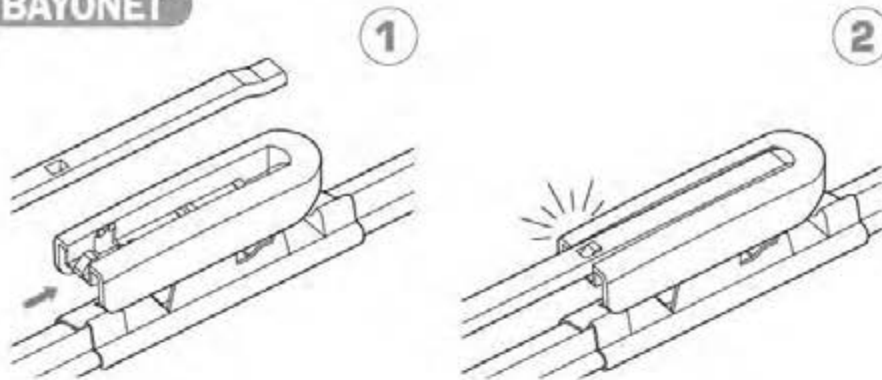

ワイパーブレードをインストール手順
WIPER BLADE INSTALLATION INSTRUCTIONS

LYNX[®]
SPARE PARTS *avto*

HOOK

SIDE PIN

PUSH BUTTON 16 mm

ワイパーブレードをインストール手順
WIPER BLADE INSTALLATION INSTRUCTIONS

LYNX[®]
SPARE PARTS *avto*

PUSH BUTTON 19 mm

BAYONET

PINCH TAB

ワイパーブレードをインストール手順
WIPER BLADE INSTALLATION INSTRUCTIONS

LYNX[®]
SPARE PARTS *avto*

PIN LOCK

①

②

CLAW