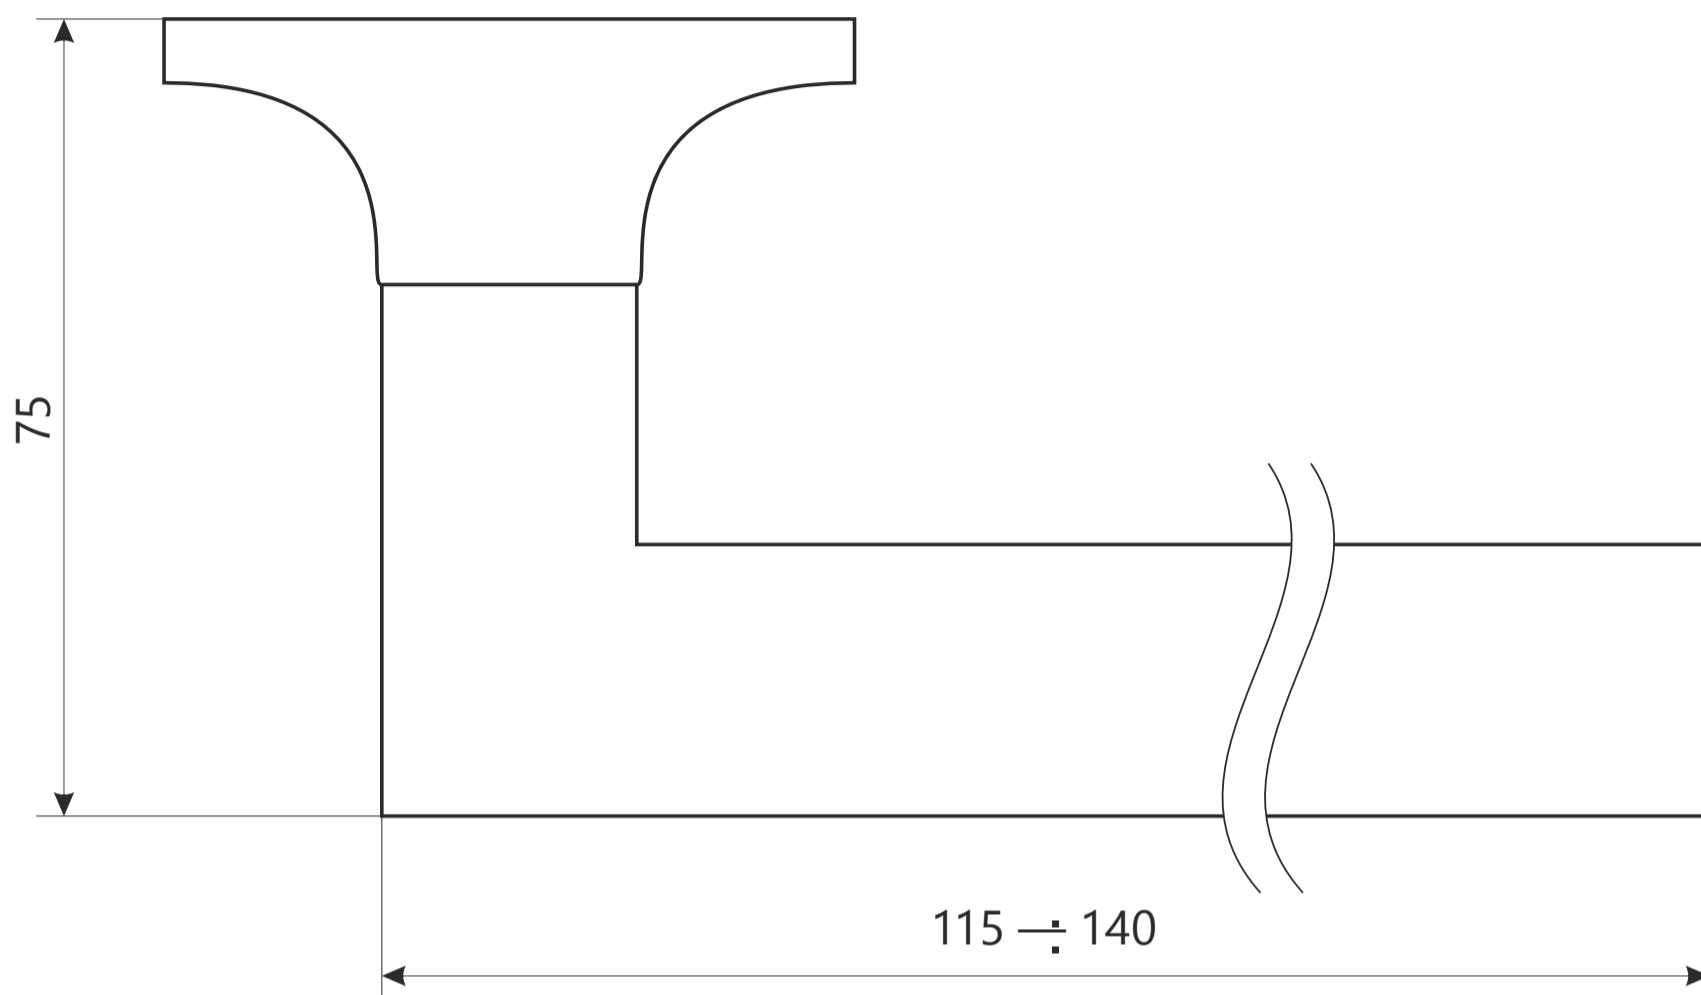

Защелка Арекс ХХХХ-0Х фалевые

Защелка Арес ХХХХ-0Х фалевые

ВИНТ М4 х 35

2 шт.

шуруп М4 х 25

4 шт.