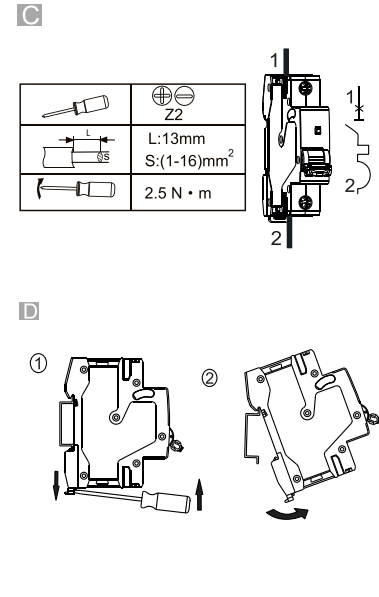

Caution : Installation by electricians only
Ettevaatus: paigaldus elektrikud ainult
Внимание: инсталлиране от електротехници само
Uwaga: Instalacja tylko przez wykwalifikowany personel
Vorsicht: Installation nur durch den Elektriker
Предупреждение: монтаж должен выполняться только квалифицированным электротехническим персоналом
ATTENTION : l'Installation par du personnel qualifié seulement
Varoitus: asennus sallittu vain sähköalan ammattilaiselle
Atenção: instalação pelos electricistas somente
Advarsel: monteres kun av elektrikere
Varování: Montáž pouze osobou s elektrotech. kvalifikací
Attenzione: installazione solo da parte di personale addestrato
PRECAUCIÓN: instalación por electricistas sólo
Увага: монтаж електрики тільки
Dikkat : Kurulum sadece elektrikçiler tarafınca yapılmalıdır
Προσοχή: εγκατάσταση να γίνεται από ηλεκτρολόγους μόνο
ATENȚIUNARE: instalarea de electricieni numai
Varning: Monteras av behörig elektriker
Let op: installatie door electriciens alleen
Advarsel: monteres kun af elektrikere
Attenzjoni: installazzjoni mill-elettriciisti biss
Figyelmeztetés: a telepítés a villanyszerelő csak
Piesardzīgi: iekārtas, elektrikiem, tikai
Įspėjimas: montavimą privalo atlikti elektrikai

CHINT
CHINT ELECTRIC

Mounting Instructions
Paigaldusjuhised
инструкции за монтаж
Instrukcja montażu
Montageanleitung
Инструкция по монтажу
instructions de montage
asennus- ja käyttöohjeet
instruções de montagem
Monteringsveiledning
Montážní návod
Istruzioni di montaggio

instrucciones de montaje
Щодо монтування
Montaj Talimatları
Οδηγίες Εγκατάστασης
Instrucțiuni de montare
Monteringsanvisning
Montage instructies
Monteringsvejledning
Istruzioni per il montaggio
Szerelési utasítás
Montāžas instrukcijas
Montavimo instrukcijos