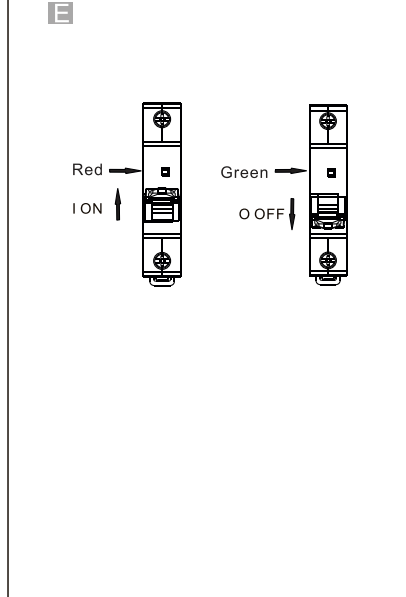

Caution : Installation by electricians only
Ettevaatus: paigaldus elektrikud ainult
Внимание: инсталлиране от електротехници само
Uwaga: Instalacja tylko przez wykwalifikowany personel
Vorsicht: Installation nur durch den Elektriker
Предупреждение: монтаж должен выполняться только квалифицированным электротехническим персоналом
ATTENTION : l'Installation par du personnel qualifié seulement
Varoitus: asennus sallittu vain sähköalan ammattilaiselle
Atenção: instalação pelos electricistas somente
Advarsel: monteres kun av elektrikere
Varování: Montáž pouze osobou s elektrotech. kvalifikací
Attenzione: installazione solo da parte di personale addestrato
PRECAUCIÓN: instalación por electricistas sólo
Увага: монтаж електрики тільки
Dikkat : Kurulum sadece elektrikçiler tarafınca yapılmalıdır
Προσοχή: εγκατάσταση να γίνεται από ηλεκτρολόγους μόνο
ATENȚIUNARE: instalarea de electricieni numai
Varning: Monteras av behörig elektriker
Let op: installatie door electriciens alleen
Advarsel: monteres kun af elektrikere
Attenzjoni: installazzjoni mill-elettriciisti biss
Figyelmeztetés: a telepítés a villanyszerelő csak
Piesardzīgi: iekārtas, elektrikiem, tikai
Įspėjimas: montavimą privalo atlikti elektrikai

CHINT
CHINT ELECTRIC

Mounting Instructions
Paigaldusjuhised
инструкции за монтаж
Instrukcja montażu
Montageanleitung
Инструкция по монтажу
instructions de montage
asennus- ja käyttöohjeet
instruções de montagem
Monteringsveiledning
Montážní návod
Istruzioni di montaggio

instrucciones de montaje
Щодо монтування
Montaj Talimatları
Οδηγίες Εγκατάστασης
Instrucțiuni de montare
Monteringsanvisning
Montage instructies
Monteringsvejledning
Istruzioni per il montaggio
Szerelési utasítás
Montāžas instrukcijas
Montavimo instrukcijos