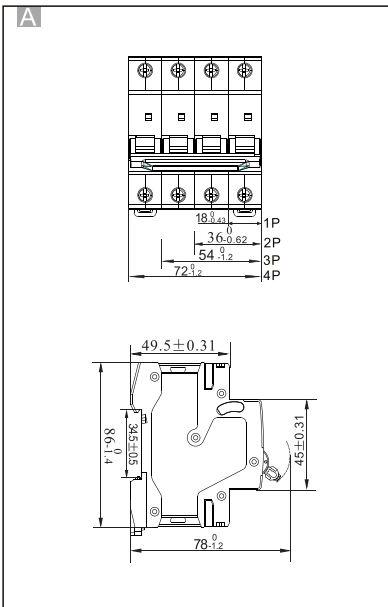

Caution : Installation by electricians only
Ettevaatus: paigaldus elektrikud ainult
Внимание: инсталлиране от електротехници само
Uwaga: Instalacja tylko przez wykwalifikowany personel
Vorsicht: Installation nur durch den Elektriker
Предупреждение: монтаж должен выполняться только квалифицированным электротехническим персоналом
ATTENTION : l'Installation par du personnel qualifié seulement
Varoitus: asennus sallittu vain sähköalan ammattilaiselle
Atenção: instalação pelos electricistas somente
Advarsel: monteres kun av elektrikere
Varování: Montáž pouze osobou s elektrotech. kvalifikací
Attenzione: installazione solo da parte di personale addestrato
PRECAUCIÓN: instalación por electricistas sólo
Увага: монтаж електрики тільки
Dikkat : Kurulum sadece elektrikçiler tarafınca yapılmalıdır
Προσοχή: εγκατάσταση να γίνεται από ηλεκτρολόγους μόνο
ATENȚIUNARE: instalarea de electricieni numai
Varning: Monteras av behörig elektriker
Let op: installatie door electriciens alleen
Advarsel: monteres kun af elektrikere
Attenzjoni: installazzjoni mill-elettriciisti biss
Figyelmeztetés: a telepítés a villanyszerelő csak
Piesardzīgi: iekārtas, elektrikiem, tikai
Įspėjimas: montavimą privalo atlikti elektrikai

CHINT
CHINT ELECTRIC

Mounting Instructions
Paigaldusjuhised
инструкции за монтаж
Instrukcja montażu
Montageanleitung
Инструкция по монтажу
instructions de montage
asennus- ja käyttöohjeet
instruções de montagem
Monteringsveiledning
Montážní návod
Istruzioni di montaggio

instrucciones de montaje
Щодо монтування
Montaj Talimatları
Οδηγίες Εγκατάστασης
Instrucțiuni de montare
Monteringsanvisning
Montage instructies
Monteringsvejledning
Istruzioni per il montaggio
Szerelési utasítás
Montāžas instrukcijas
Montavimo instrukcijos