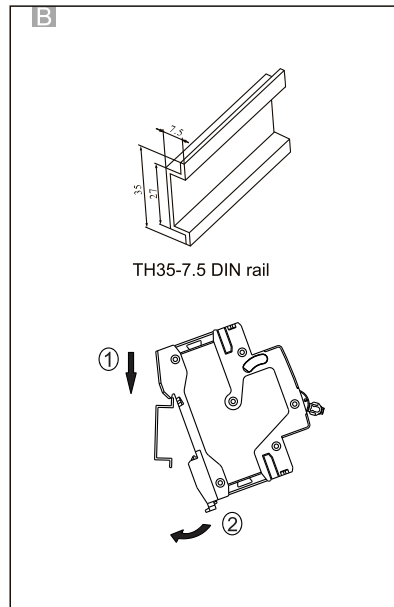

Caution : Installation by electricians only
Ettevaatus: paigaldus elektrikud ainult
Внимание: инсталлиране от електротехници само
Uwaga: Instalacja tylko przez wykwalifikowany personel
Vorsicht: Installation nur durch den Elektriker
Предупреждение: монтаж должен выполняться только квалифицированным электротехническим персоналом
ATTENTION : l'Installation par du personnel qualifié seulement
Varoitus: asennus sallittu vain sähköalan ammattilaiselle
Atenção: instalação pelos electricistas somente
Advarsel: monteres kun av elektrikere
Varování: Montáž pouze osobou s elektrotech. kvalifikací
Attenzione: installazione solo da parte di personale addestrato
PRECAUCIÓN: instalación por electricistas sólo
Увага: монтаж електрики тільки
Dikkat : Kurulum sadece elektrikçiler tarafınca yapılmalıdır
Προσοχή: εγκατάσταση να γίνεται από ηλεκτρολόγους μόνο
ATENȚIUNARE: instalarea de electricieni numai
Varning: Monteras av behörig elektriker
Let op: installatie door electriciens alleen
Advarsel: monteres kun af elektrikere
Attenzjoni: installazzjoni mill-elettriciisti biss
Figyelmeztetés: a telepítés a villanyszerelő csak
Piesardzīgi: iekārtas, elektrikiem, tikai
Įspėjimas: montavimą privalo atlikti elektrikai

CHINT
CHINT ELECTRIC

Mounting Instructions
Paigaldusjuhised
инструкции за монтаж
Instrukcja montażu
Montageanleitung
Инструкция по монтажу
instructions de montage
asennus- ja käyttöohjeet
instruções de montagem
Monteringsveiledning
Montážní návod
Istruzioni di montaggio

instrucciones de montaje
Щодо монтування
Montaj Talimatları
Οδηγίες Εγκατάστασης
Instrucțiuni de montare
Monteringsanvisning
Montage instructies
Monteringsvejledning
Istruzioni per il montaggio
Szerelési utasítás
Montāžas instrukcijas
Montavimo instrukcijos