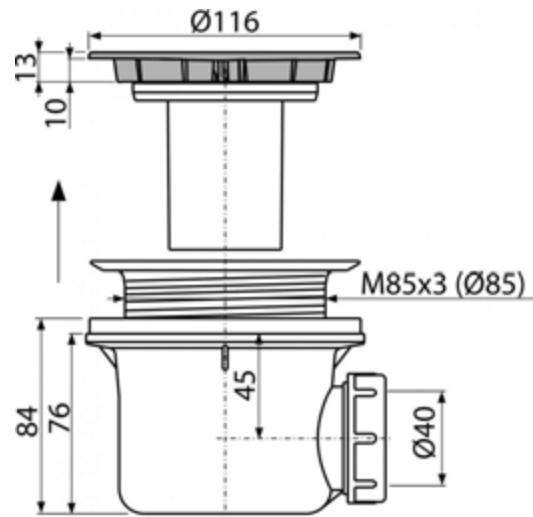

A49CR

Сифон для душевого поддона, хром

**Область применения**

Для слива воды из душевых поддонов

Для душевых поддонов без перелива

Для душевых поддонов со сливным отверстием Ø90 мм

Свойства

- Материал: полипропилен, устойчив к термическим и химическим воздействиям
- Сток можно подключить с помощью колена A52
- Сифон легко чистится вплоть до сточной трубы
- Высота монтажа 84 мм

Содержание комплекта

- Монтажный набор
- Хромированная пластиковая крышка сифона
- Корпус сифона

Код заказа, Логистическая информация

Код	EAN	Вес (шт упаковка паллета)	Размеры (шт упаковка)	Количество (упаковка паллета)
A49CR	8594045930627	0,3128 7,1568 220,3904 кг	150x110x140 590x240x390 мм	24 672 шт

Гарантии **Таможенный код** **Свойства**
 2/3 лет 39229000 EN 274

Технические параметры

- Сток воды 43 l/min
- Термическая устойчивость 95 °C
- Гидрозатвор 50 mm