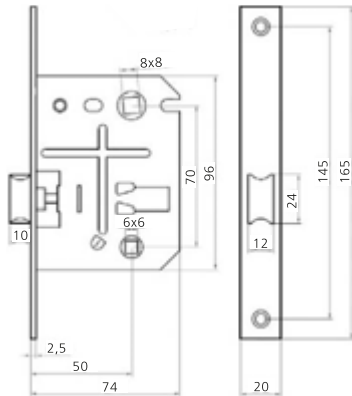

# Защелка сантехническая пластик 170

Материал	<b>ЦАМ</b>
Покрытие	Гальваника
Тип упаковки	Минибокс
Вес упаковки, г	300
Кол-во в ящике	50 шт.
Вес ящика, кг	15,5