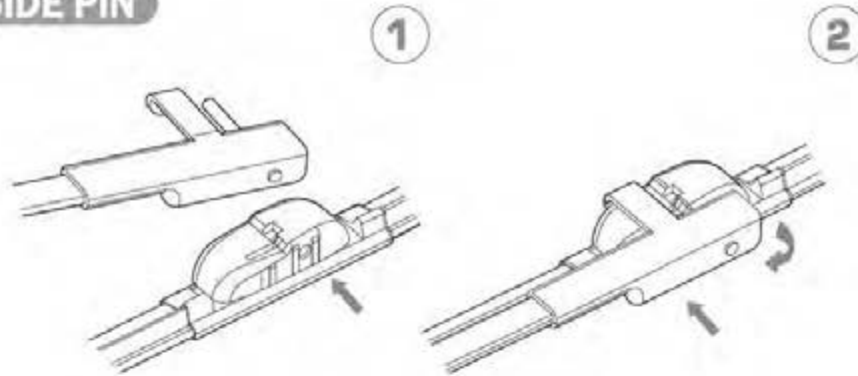

ワイパーブレードをインストール手順
WIPER BLADE INSTALLATION INSTRUCTIONS

LYNX[®]
SPARE PARTS *avto*

HOOK

SIDE PIN

PUSH BUTTON 16 mm

ワイパーブレードをインストール手順
WIPER BLADE INSTALLATION INSTRUCTIONS

LYNX[®]
SPARE PARTS *avto*

PUSH BUTTON 19 mm

BAYONET

PINCH TAB

ワイパーブレードをインストール手順
WIPER BLADE INSTALLATION INSTRUCTIONS

LYNX[®]
SPARE PARTS *avto*

PIN LOCK

①

②

CLAW