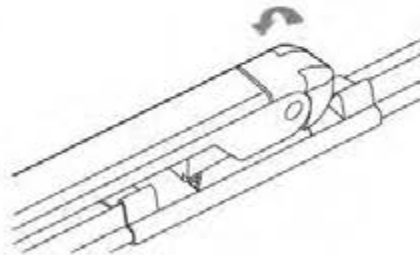

ワイパーブレードをインストール手順
WIPER BLADE INSTALLATION INSTRUCTIONS

LYNX[®]
SPARE PARTS *avto*

HOOK

SIDE PIN

PUSH BUTTON 16 mm

ワイパーブレードをインストール手順
WIPER BLADE INSTALLATION INSTRUCTIONS

LYNX[®]
SPARE PARTS *avto*

PUSH BUTTON 19 mm

BAYONET

PINCH TAB

ワイパーブレードをインストール手順
WIPER BLADE INSTALLATION INSTRUCTIONS

LYNX[®]
SPARE PARTS *avto*

PIN LOCK

①

②

CLAW