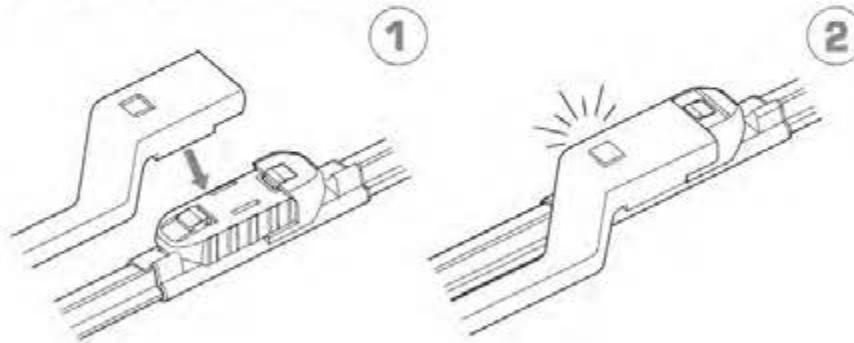

ワイパーブレードをインストール手順
WIPER BLADE INSTALLATION INSTRUCTIONS

LYNX[®]
SPARE PARTS *avto*

HOOK

SIDE PIN

PUSH BUTTON 16 mm

ワイパーブレードをインストール手順
WIPER BLADE INSTALLATION INSTRUCTIONS

LYNX[®]
SPARE PARTS *avto*

PUSH BUTTON 19 mm

BAYONET

PINCH TAB

ワイパーブレードをインストール手順
WIPER BLADE INSTALLATION INSTRUCTIONS

LYNX[®]
SPARE PARTS *avto*

PIN LOCK

①

②

CLAW