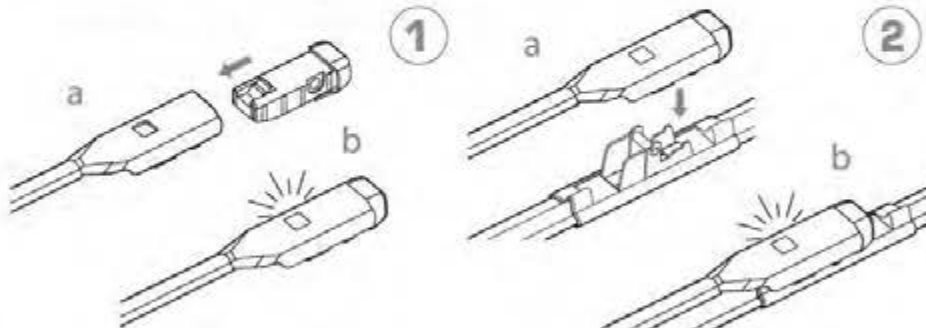

ワイパーブレードをインストール手順
WIPER BLADE INSTALLATION INSTRUCTIONS

LYNX[®]
SPARE PARTS *avto*

HOOK

SIDE PIN

PUSH BUTTON 16 mm

ワイパーブレードをインストール手順
WIPER BLADE INSTALLATION INSTRUCTIONS

LYNX[®]
SPARE PARTS *avto*

PUSH BUTTON 19 mm

BAYONET

PINCH TAB

ワイパーブレードをインストール手順
WIPER BLADE INSTALLATION INSTRUCTIONS

LYNX[®]
SPARE PARTS *avto*

PIN LOCK

①

②

CLAW