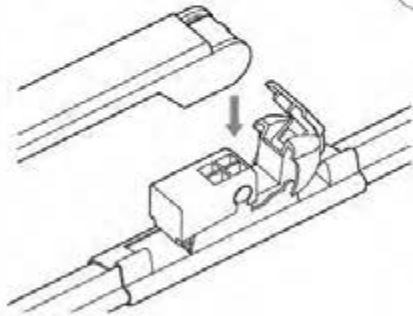

ワイパーブレードをインストール手順
WIPER BLADE INSTALLATION INSTRUCTIONS

LYNX[®]
SPARE PARTS *avto*

HOOK

SIDE PIN

PUSH BUTTON 16 mm

ワイパーブレードをインストール手順
WIPER BLADE INSTALLATION INSTRUCTIONS

LYNX[®]
SPARE PARTS *avto*

PUSH BUTTON 19 mm

BAYONET

PINCH TAB

ワイパーブレードをインストール手順
WIPER BLADE INSTALLATION INSTRUCTIONS

LYNX[®]
SPARE PARTS *avto*

PIN LOCK

①

②

CLAW