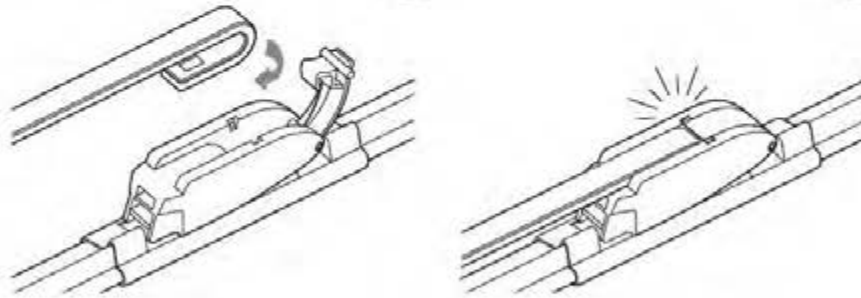

ワイパーブレードをインストール手順
WIPER BLADE INSTALLATION INSTRUCTIONS

LYNX[®]
SPARE PARTS *avto*

HOOK

SIDE PIN

PUSH BUTTON 16 mm

ワイパーブレードをインストール手順
WIPER BLADE INSTALLATION INSTRUCTIONS

LYNX[®]
SPARE PARTS *avto*

PUSH BUTTON 19 mm

BAYONET

PINCH TAB

ワイパーブレードをインストール手順
WIPER BLADE INSTALLATION INSTRUCTIONS

LYNX[®]
SPARE PARTS *avto*

PIN LOCK

①

②

CLAW