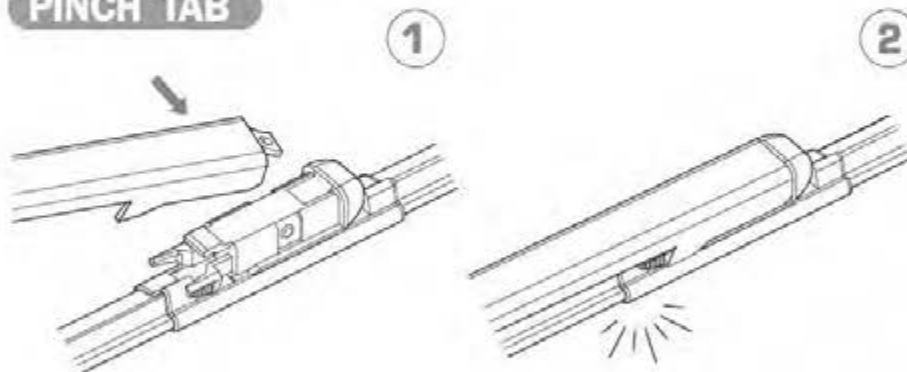

ワイパーブレードをインストール手順
WIPER BLADE INSTALLATION INSTRUCTIONS

LYNX[®]
SPARE PARTS *avto*

HOOK

SIDE PIN

PUSH BUTTON 16 mm

ワイパーブレードをインストール手順
WIPER BLADE INSTALLATION INSTRUCTIONS

LYNX[®]
SPARE PARTS *avto*

PUSH BUTTON 19 mm

BAYONET

PINCH TAB

ワイパーブレードをインストール手順
WIPER BLADE INSTALLATION INSTRUCTIONS

LYNX[®]
SPARE PARTS *avto*

PIN LOCK

①

②

CLAW