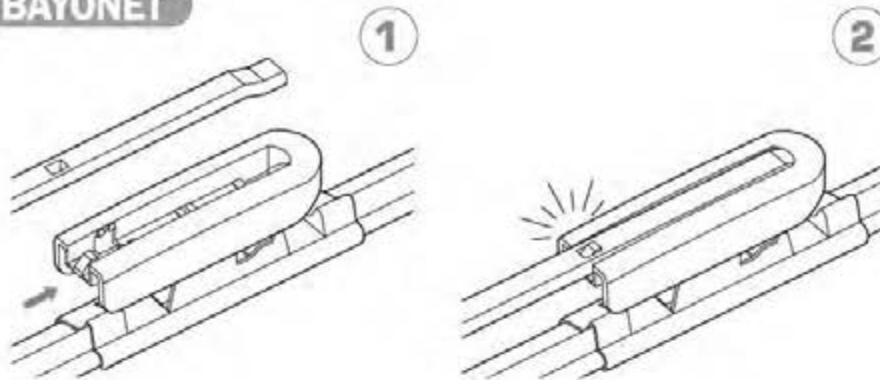

ワイパーブレードをインストール手順
WIPER BLADE INSTALLATION INSTRUCTIONS

LYNX[®]
SPARE PARTS *avto*

HOOK

SIDE PIN

PUSH BUTTON 16 mm

ワイパーブレードをインストール手順
WIPER BLADE INSTALLATION INSTRUCTIONS

LYNX[®]
SPARE PARTS *avto*

PUSH BUTTON 19 mm

BAYONET

PINCH TAB

ワイパーブレードをインストール手順
WIPER BLADE INSTALLATION INSTRUCTIONS

LYNX[®]
SPARE PARTS *avto*

PIN LOCK

①

②

CLAW