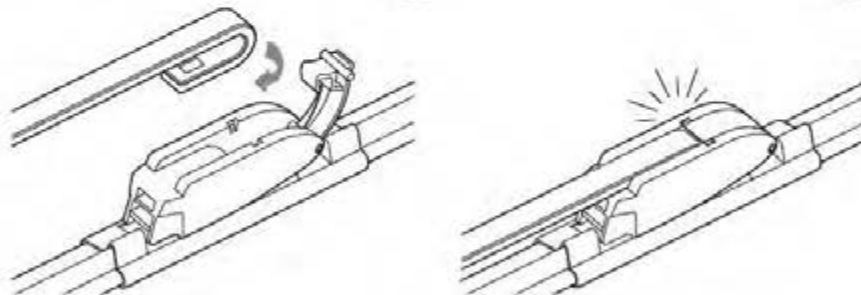

ワイパーブレードをインストール手順 WIPER BLADE INSTALLATION INSTRUCTIONS

LYNX[®]
SPARE PARTS *avto*

HOOK

SIDE PIN

PUSH BUTTON 16 mm

ワイパーブレードをインストール手順
WIPER BLADE INSTALLATION INSTRUCTIONS

LYNX[®]
SPARE PARTS *avto*

PUSH BUTTON 19 mm

BAYONET

PINCH TAB

ワイパーブレードをインストール手順
WIPER BLADE INSTALLATION INSTRUCTIONS

LYNX[®]
SPARE PARTS *avto*

PIN LOCK

①

②

CLAW