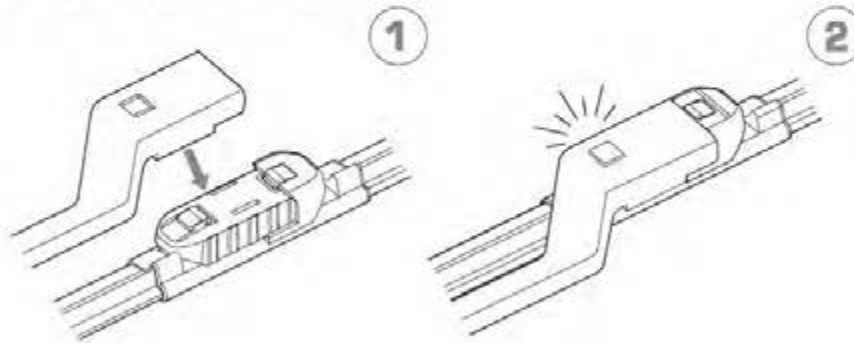

ワイパーブレードをインストール手順 WIPER BLADE INSTALLATION INSTRUCTIONS

LYNX[®]
SPARE PARTS *avto*

HOOK

SIDE PIN

PUSH BUTTON 16 mm

ワイパーブレードをインストール手順
WIPER BLADE INSTALLATION INSTRUCTIONS

LYNX[®]
SPARE PARTS *avto*

PUSH BUTTON 19 mm

BAYONET

PINCH TAB

ワイパーブレードをインストール手順
WIPER BLADE INSTALLATION INSTRUCTIONS

LYNX[®]
SPARE PARTS *avto*

PIN LOCK

①

②

CLAW