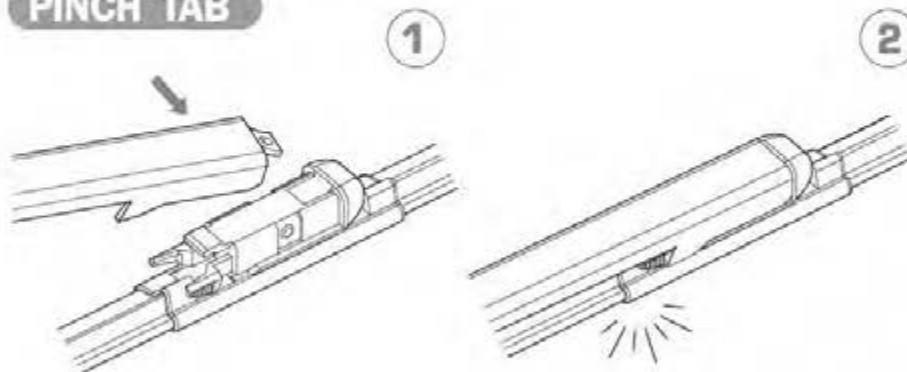

ワイパーブレードをインストール手順 WIPER BLADE INSTALLATION INSTRUCTIONS

LYNX[®]
SPARE PARTS *avto*

HOOK

SIDE PIN

PUSH BUTTON 16 mm

ワイパーブレードをインストール手順
WIPER BLADE INSTALLATION INSTRUCTIONS

LYNX[®]
SPARE PARTS *avto*

PUSH BUTTON 19 mm

BAYONET

PINCH TAB

ワイパーブレードをインストール手順
WIPER BLADE INSTALLATION INSTRUCTIONS

LYNX[®]
SPARE PARTS *avto*

PIN LOCK

①

②

CLAW