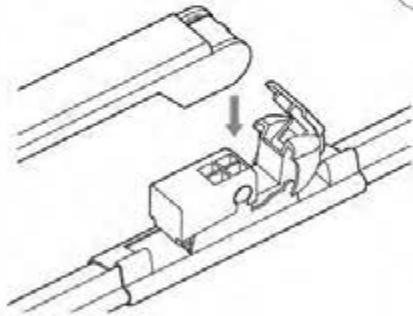

ワイパーブレードをインストール手順 WIPER BLADE INSTALLATION INSTRUCTIONS

LYNX[®]
SPARE PARTS *avto*

HOOK

SIDE PIN

PUSH BUTTON 16 mm

ワイパーブレードをインストール手順
WIPER BLADE INSTALLATION INSTRUCTIONS

LYNX[®]
SPARE PARTS *avto*

PUSH BUTTON 19 mm

BAYONET

PINCH TAB

ワイパーブレードをインストール手順
WIPER BLADE INSTALLATION INSTRUCTIONS

LYNX[®]
SPARE PARTS *avto*

PIN LOCK

①

②

CLAW