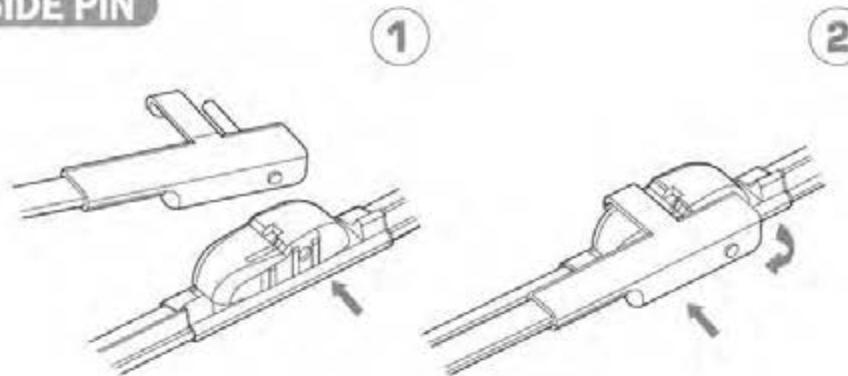

ワイパーブレードをインストール手順 WIPER BLADE INSTALLATION INSTRUCTIONS

LYNX[®]
SPARE PARTS *avto*

HOOK

SIDE PIN

PUSH BUTTON 16 mm

ワイパーブレードをインストール手順
WIPER BLADE INSTALLATION INSTRUCTIONS

LYNX[®]
SPARE PARTS *avto*

PUSH BUTTON 19 mm

BAYONET

PINCH TAB

ワイパーブレードをインストール手順
WIPER BLADE INSTALLATION INSTRUCTIONS

LYNX[®]
SPARE PARTS *avto*

PIN LOCK

①

②

CLAW