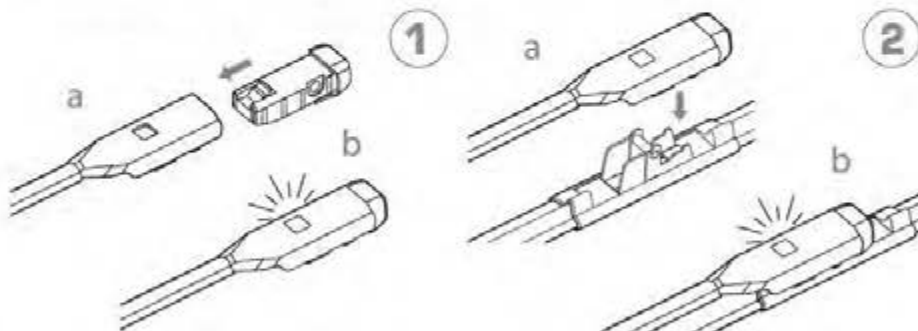

ワイパーブレードをインストール手順 WIPER BLADE INSTALLATION INSTRUCTIONS

LYNX[®]
SPARE PARTS *avto*

HOOK

SIDE PIN

PUSH BUTTON 16 mm

ワイパーブレードをインストール手順
WIPER BLADE INSTALLATION INSTRUCTIONS

LYNX[®]
SPARE PARTS *avto*

PUSH BUTTON 19 mm

BAYONET

PINCH TAB

ワイパーブレードをインストール手順
WIPER BLADE INSTALLATION INSTRUCTIONS

LYNX[®]
SPARE PARTS *avto*

PIN LOCK

①

②

CLAW