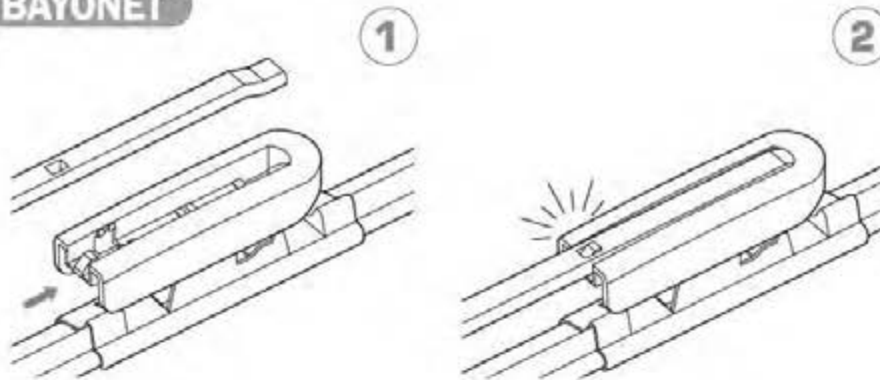

ワイパーブレードをインストール手順 WIPER BLADE INSTALLATION INSTRUCTIONS

LYNX[®]
SPARE PARTS *avto*

HOOK

SIDE PIN

PUSH BUTTON 16 mm

ワイパーブレードをインストール手順
WIPER BLADE INSTALLATION INSTRUCTIONS

LYNX[®]
SPARE PARTS *avto*

PUSH BUTTON 19 mm

BAYONET

PINCH TAB

ワイパーブレードをインストール手順
WIPER BLADE INSTALLATION INSTRUCTIONS

LYNX[®]
SPARE PARTS *avto*

PIN LOCK

①

②

CLAW