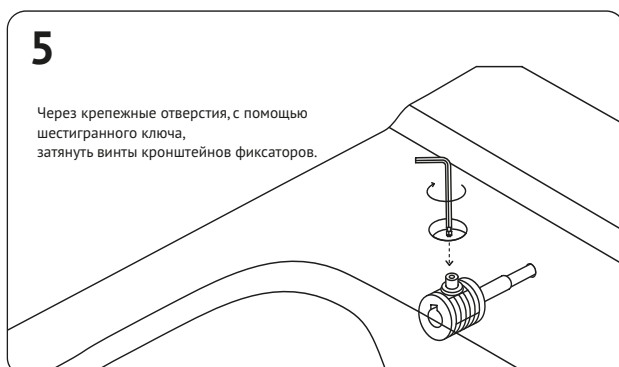

Элементы крепежа:

- 7** Убедиться что:
- чаша надежно зафиксирована
 - при смыве отсутствуют протечки воды