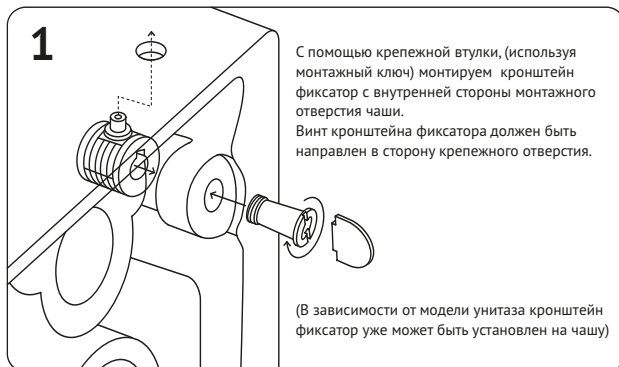

Элементы крепежа:

- 7** Убедиться что:
- чаша надежно зафиксирована
 - при смыве отсутствуют протечки воды