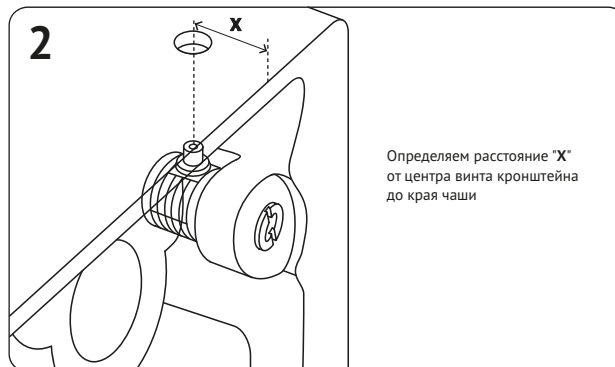

Элементы крепежа:

- 7** Убедиться что:
- чаша надежно зафиксирована
 - при смыве отсутствуют протечки воды