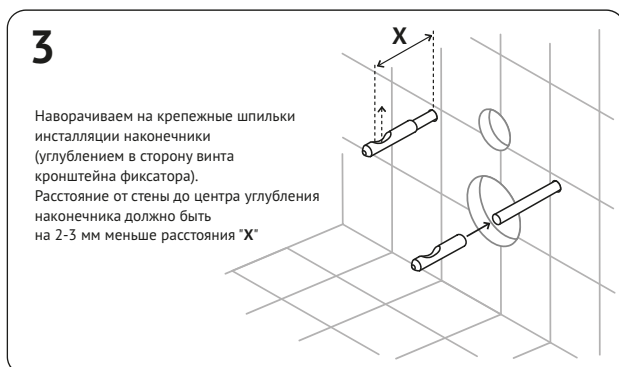

Элементы крепежа:

- 7** Убедиться что:
- чаша надежно зафиксирована
 - при смыве отсутствуют протечки воды