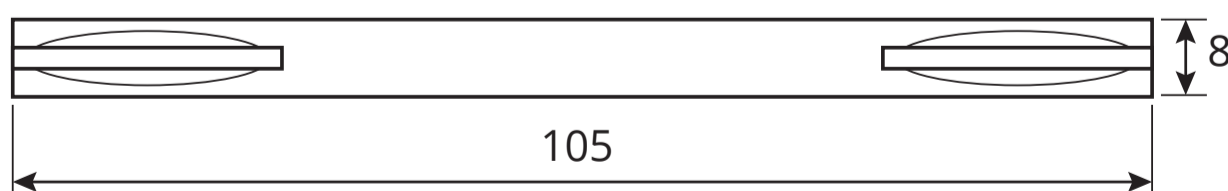

Ручки дверные Н-22110 CODE DECO

Разрезной квадрат 8x8

Ключ шестигранный
2 шт.

M4*30мм
2 шт.

Втулка
стяжки, 2 шт.

M4*13мм
2 шт.

Саморезы
ST4*20мм, 6 шт.

Винт
фиксации
4 шт.