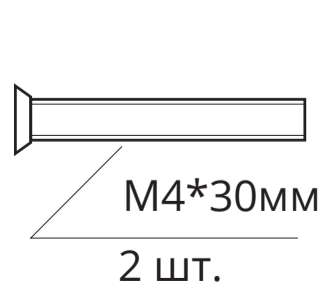

Ручки дверные Н-22110 CODE DECO

Разрезной квадрат 8x8

Ключ шестигранный
2 шт.

M4*30мм
2 шт.

Втулка
стяжки, 2 шт.

M4*13мм
2 шт.

Саморезы
ST4*20мм, 6 шт.

Винт
фиксации
4 шт.