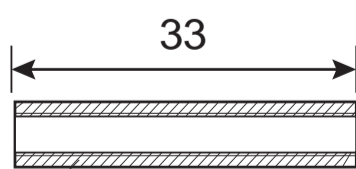

Ручки дверные Н-22110 CODE DECO

Разрезной квадрат 8x8

Ключ шестигранный
2 шт.

M4*30мм
2 шт.

Втулка
стяжки, 2 шт.

M4*13мм
2 шт.

Саморезы
ST4*20мм, 6 шт.

Винт
фиксации
4 шт.