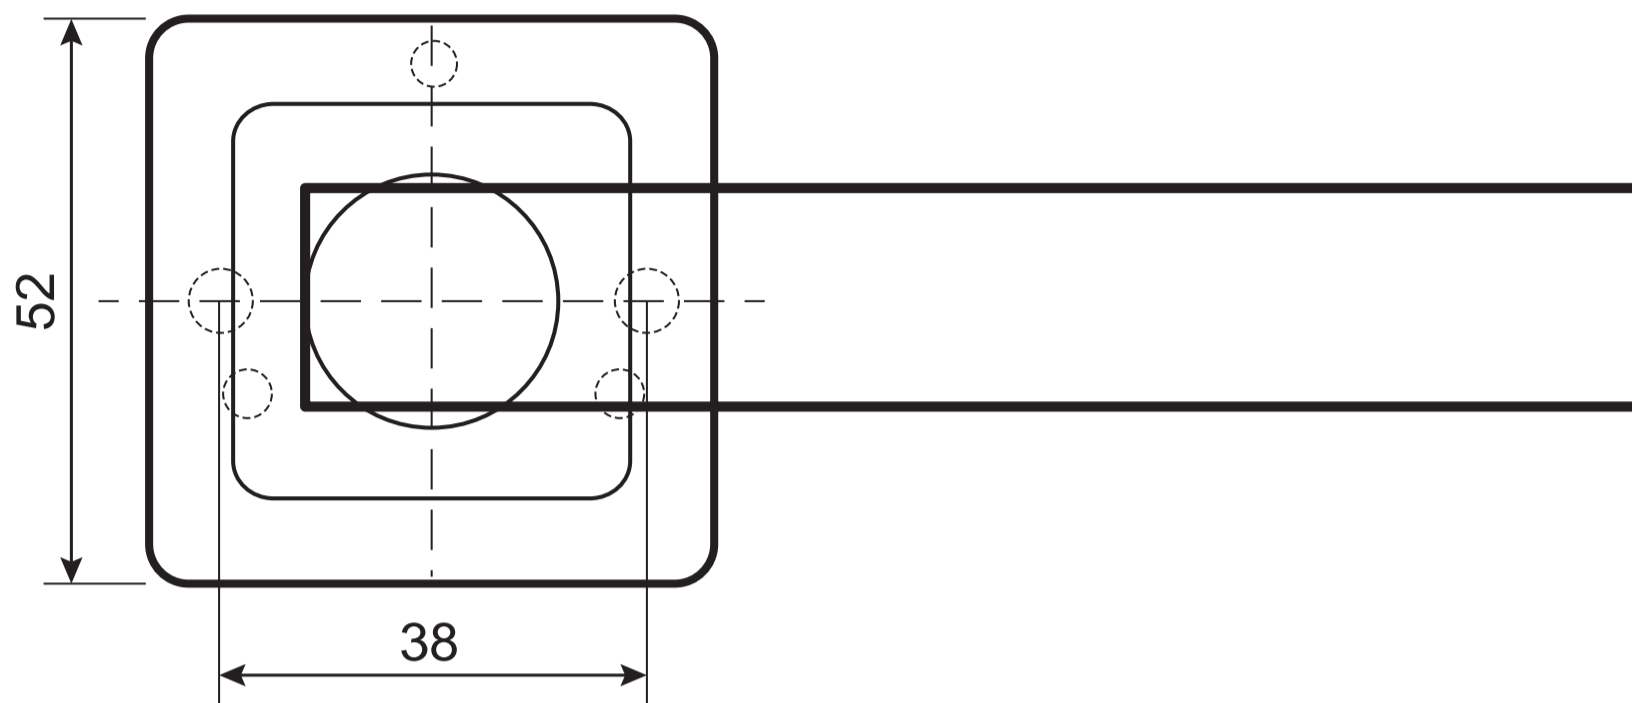

Ручки дверные Н-22110 CODE DECO

Разрезной квадрат 8x8

Ключ шестигранный
2 шт.

M4*30мм
2 шт.

Втулка
стяжки, 2 шт.

M4*13мм
2 шт.

Саморезы
ST4*20мм, 6 шт.

Винт
фиксации
4 шт.