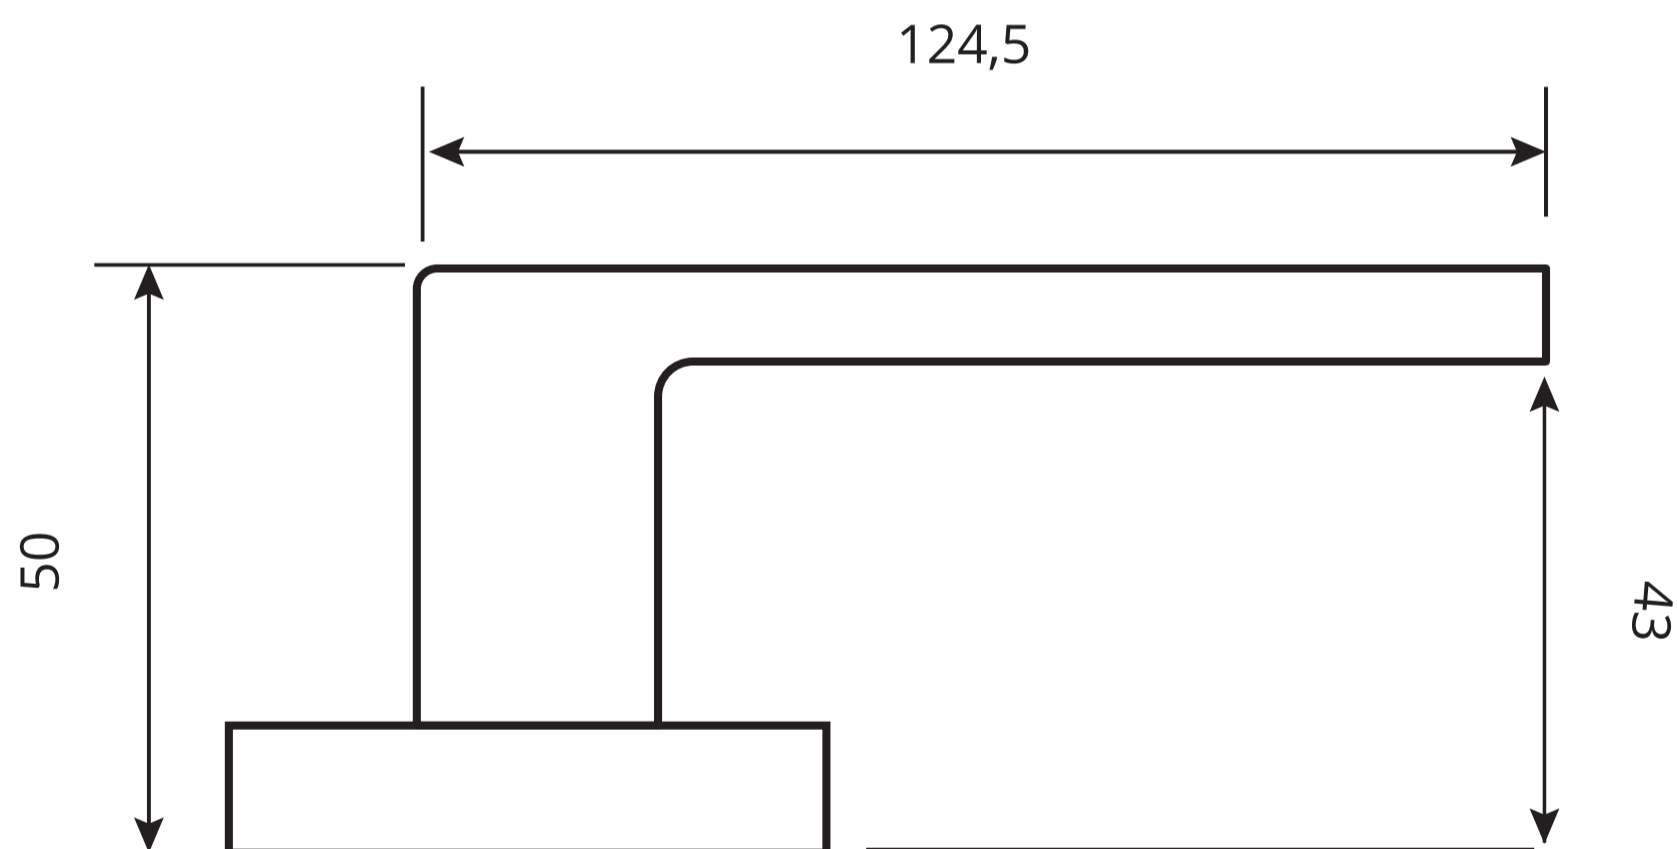

Ручки дверные Н-22110 CODE DECO

Разрезной квадрат 8x8

Ключ шестигранный
2 шт.

M4*30мм
2 шт.

Втулка
стяжки, 2 шт.

M4*13мм
2 шт.

Саморезы
ST4*20мм, 6 шт.

Винт
фиксации
4 шт.