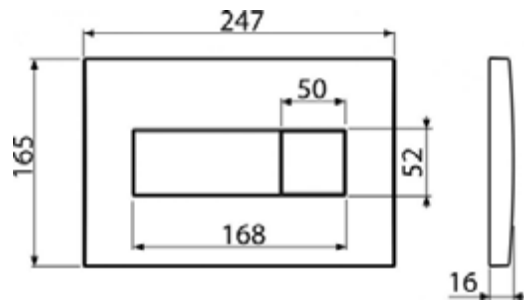

M370

Кнопка управления для скрытых систем инсталляции, белый

Область применения

Для скрытых систем инсталляции и бачков для замуровывания в стену

Свойства

- Двойной смык, механический принцип действия
- Совместимость со всеми скрытыми системами инсталляции Alcaplast
- Материал: пластик
- Поверхностная отделка: белый

Содержание комплекта

- Шаблон для установки кнопок управления
- Винт промывочного механизма 2 шт.
- Кнопка
- Монтажная рама для установки кнопки
- Резьбовое крепление монтажной рамы кнопки 2 шт.

Код заказа, Логистическая информация

Код	EAN	Вес (шт упаковка паллета)	Размеры (шт упаковка)	Количество (упаковка паллета)
M370	8594045938272	0,3953 9,7225 292,2300 кг	250x40x175 595x245x395 MM	25 700 шт

Гарантии 2/2 лет
Таможенный код 39269097