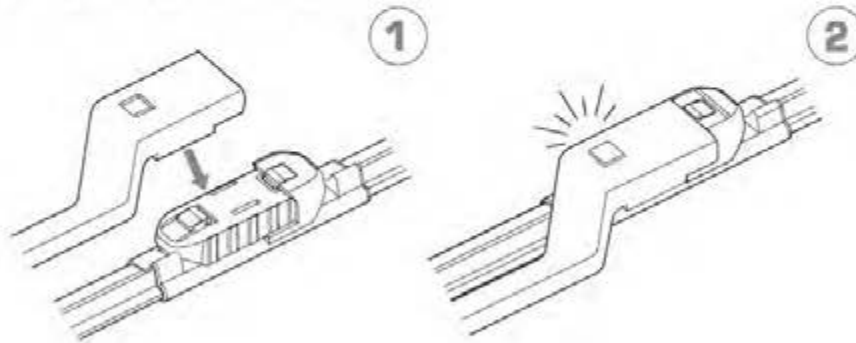

ワイパーブレードをインストール手順 WIPER BLADE INSTALLATION INSTRUCTIONS

LYNX[®]
SPARE PARTS *avto*

HOOK

SIDE PIN

PUSH BUTTON 16 mm

ワイパーブレードをインストール手順
WIPER BLADE INSTALLATION INSTRUCTIONS

LYNX[®]
SPARE PARTS *avto*

PUSH BUTTON 19 mm

BAYONET

PINCH TAB

ワイパーブレードをインストール手順
WIPER BLADE INSTALLATION INSTRUCTIONS

LYNX[®]
SPARE PARTS *avto*

PIN LOCK

①

②

CLAW