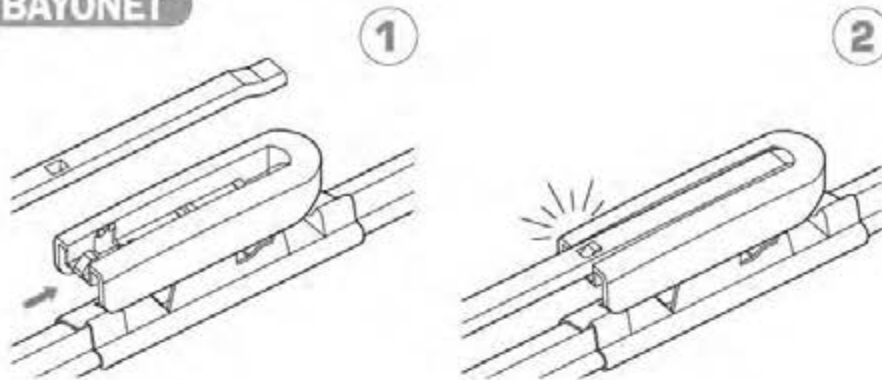

ワイパーブレードをインストール手順 WIPER BLADE INSTALLATION INSTRUCTIONS

LYNX[®]
SPARE PARTS *avto*

HOOK

SIDE PIN

PUSH BUTTON 16 mm

ワイパーブレードをインストール手順
WIPER BLADE INSTALLATION INSTRUCTIONS

LYNX[®]
SPARE PARTS *avto*

PUSH BUTTON 19 mm

BAYONET

PINCH TAB

ワイパーブレードをインストール手順
WIPER BLADE INSTALLATION INSTRUCTIONS

LYNX[®]
SPARE PARTS *avto*

PIN LOCK

①

②

CLAW