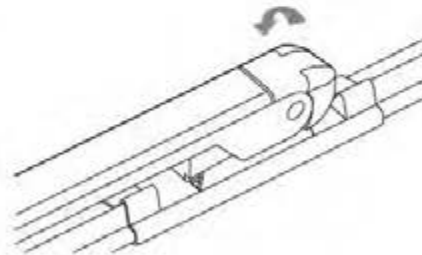

ワイパーブレードをインストール手順 WIPER BLADE INSTALLATION INSTRUCTIONS

LYNX[®]
SPARE PARTS *avto*

HOOK

SIDE PIN

PUSH BUTTON 16 mm

ワイパーブレードをインストール手順
WIPER BLADE INSTALLATION INSTRUCTIONS

LYNX[®]
SPARE PARTS *avto*

PUSH BUTTON 19 mm

BAYONET

PINCH TAB

ワイパーブレードをインストール手順
WIPER BLADE INSTALLATION INSTRUCTIONS

LYNX[®]
SPARE PARTS *avto*

PIN LOCK

①

②

CLAW