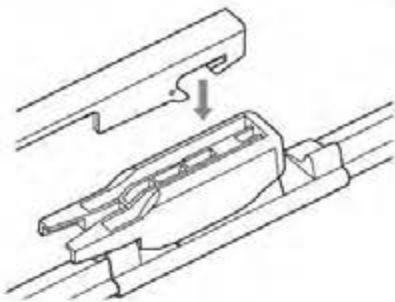

ワイパーブレードをインストール手順
WIPER BLADE INSTALLATION INSTRUCTIONS

LYNX®
SPARE PARTS *avto*

PIN LOCK

①

②

CLAW

①

②