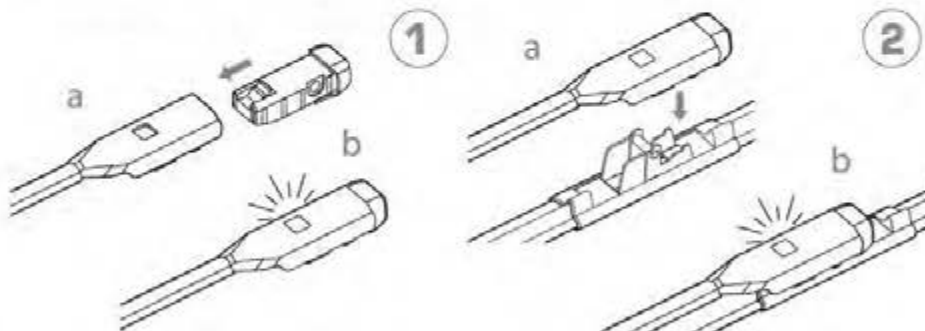

ワイパーブレードをインストール手順 WIPER BLADE INSTALLATION INSTRUCTIONS

LYNX[®]
SPARE PARTS *avto*

HOOK

SIDE PIN

PUSH BUTTON 16 mm

ワイパーブレードをインストール手順
WIPER BLADE INSTALLATION INSTRUCTIONS

LYNX[®]
SPARE PARTS *avto*

PUSH BUTTON 19 mm

BAYONET

PINCH TAB

ワイパーブレードをインストール手順
WIPER BLADE INSTALLATION INSTRUCTIONS

LYNX[®]
SPARE PARTS *avto*

PIN LOCK

①

②

CLAW