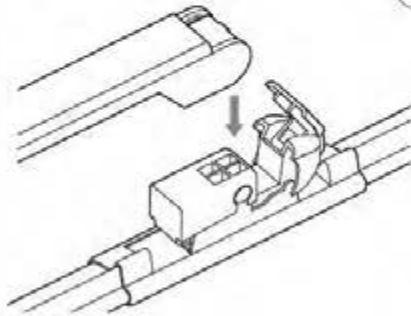

ワイパーブレードをインストール手順 WIPER BLADE INSTALLATION INSTRUCTIONS

LYNX[®]
SPARE PARTS *avto*

HOOK

SIDE PIN

PUSH BUTTON 16 mm

ワイパーブレードをインストール手順
WIPER BLADE INSTALLATION INSTRUCTIONS

LYNX[®]
SPARE PARTS *avto*

PUSH BUTTON 19 mm

BAYONET

PINCH TAB

ワイパーブレードをインストール手順
WIPER BLADE INSTALLATION INSTRUCTIONS

LYNX[®]
SPARE PARTS *avto*

PIN LOCK

①

②

CLAW