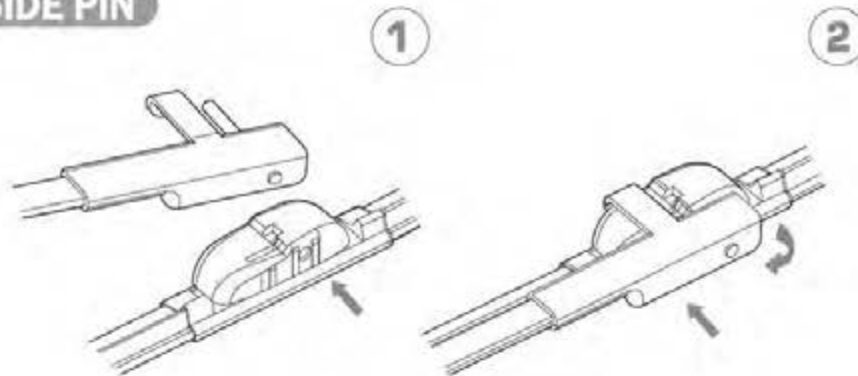

ワイパーブレードをインストール手順 WIPER BLADE INSTALLATION INSTRUCTIONS

LYNX[®]
SPARE PARTS *avto*

HOOK

SIDE PIN

PUSH BUTTON 16 mm

ワイパーブレードをインストール手順
WIPER BLADE INSTALLATION INSTRUCTIONS

LYNX[®]
SPARE PARTS *avto*

PUSH BUTTON 19 mm

BAYONET

PINCH TAB

ワイパーブレードをインストール手順
WIPER BLADE INSTALLATION INSTRUCTIONS

LYNX[®]
SPARE PARTS *avto*

PIN LOCK

①

②

CLAW