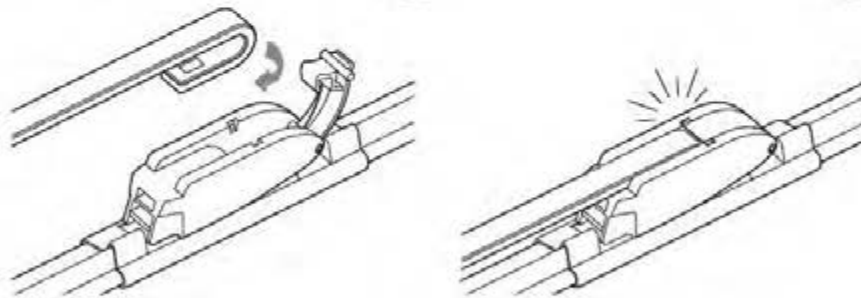

ワイパーブレードをインストール手順 WIPER BLADE INSTALLATION INSTRUCTIONS

LYNX[®]
SPARE PARTS *avto*

HOOK

SIDE PIN

PUSH BUTTON 16 mm

ワイパーブレードをインストール手順
WIPER BLADE INSTALLATION INSTRUCTIONS

LYNX[®]
SPARE PARTS *avto*

PUSH BUTTON 19 mm

BAYONET

PINCH TAB

ワイパーブレードをインストール手順
WIPER BLADE INSTALLATION INSTRUCTIONS

LYNX[®]
SPARE PARTS *avto*

PIN LOCK

①

②

CLAW