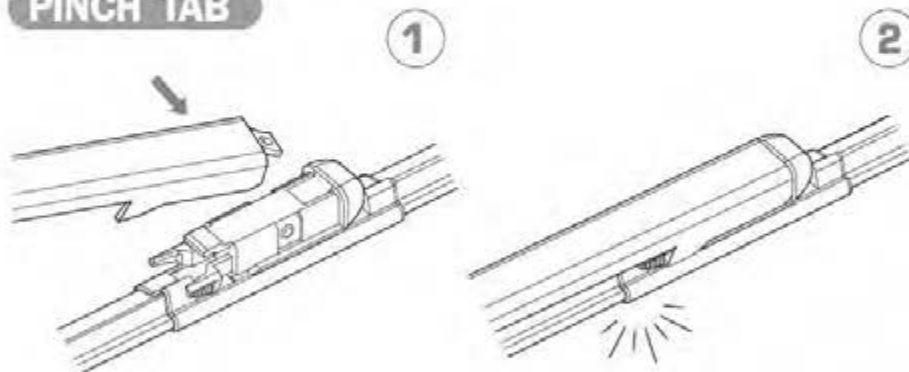

ワイパーブレードをインストール手順 WIPER BLADE INSTALLATION INSTRUCTIONS

LYNX[®]
SPARE PARTS *avto*

HOOK

SIDE PIN

PUSH BUTTON 16 mm

ワイパーブレードをインストール手順
WIPER BLADE INSTALLATION INSTRUCTIONS

LYNX[®]
SPARE PARTS *avto*

PUSH BUTTON 19 mm

BAYONET

PINCH TAB

ワイパーブレードをインストール手順
WIPER BLADE INSTALLATION INSTRUCTIONS

LYNX[®]
SPARE PARTS *avto*

PIN LOCK

①

②

CLAW