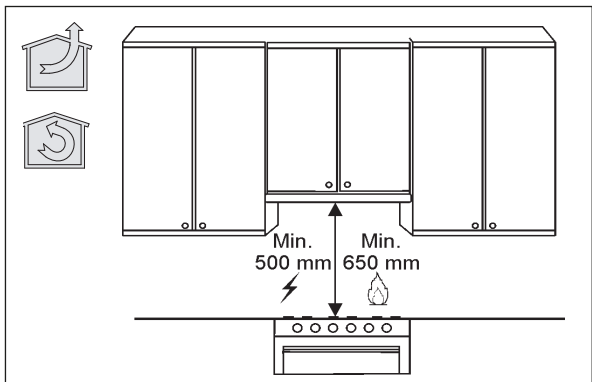

RU РУКОВОДСТВО ПО УСТАНОВКЕ
UK ІНСТРУКЦІЯ ЗІ ВСТАНОВЛЕННЯ
KK ОРНАТУ НҰСҚАУЛЫҒЫ

LFG9525S
LFG9525W
LFG9525K

RU Внимание! Перед тем как приступить к установке, прочтите информацию по технике безопасности в руководстве пользователя. Внимание! Не установка соответствующих винтов и приспособлений для фиксирования в соответствии с этими инструкциями может привести к рискам электрического происхождения.

1

2

3

4

$X = \text{min } 15 - \text{max } 24\text{mm}$

5

6

7