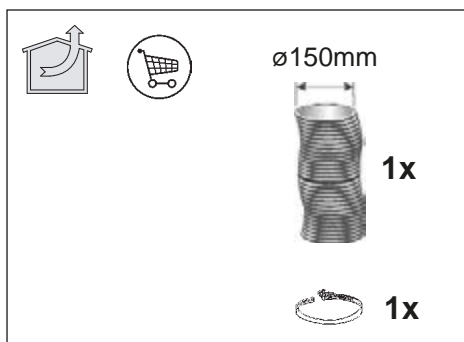

RU РУКОВОДСТВО ПО УСТАНОВКЕ
UK ІНСТРУКЦІЯ ЗІ ВСТАНОВЛЕННЯ
KK ОРНАТУ НҰСҚАУЛЫҒЫ

LFG9525S
LFG9525W
LFG9525K

RU Внимание! Перед тем как приступить к установке, прочтите информацию по технике безопасности в руководстве пользователя. Внимание! Не установка соответствующих винтов и приспособлений для фиксирования в соответствии с этими инструкциями может привести к рискам электрического происхождения.

1

2

3

4

$X = \text{min } 15 - \text{max } 24\text{mm}$

5

6

7