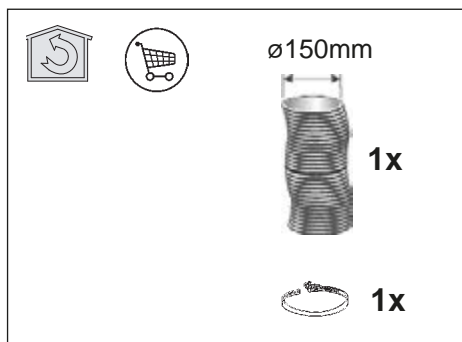

RU РУКОВОДСТВО ПО УСТАНОВКЕ
UK ІНСТРУКЦІЯ ЗІ ВСТАНОВЛЕННЯ
KK ОРНАТУ НҰСҚАУЛЫҒЫ

LFG9525S
LFG9525W
LFG9525K

RU Внимание! Перед тем как приступить к установке, прочтите информацию по технике безопасности в руководстве пользователя. Внимание! Не установка соответствующих винтов и приспособлений для фиксирования в соответствии с этими инструкциями может привести к рискам электрического происхождения.

1

2

3

4

$X = \text{min } 15 - \text{max } 24\text{mm}$

5

6

7