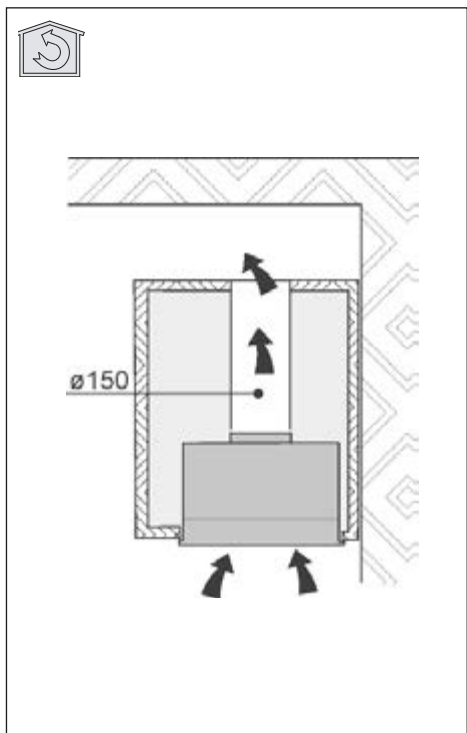

RU РУКОВОДСТВО ПО УСТАНОВКЕ
UK ІНСТРУКЦІЯ ЗІ ВСТАНОВЛЕННЯ
KK ОРНАТУ НҰСҚАУЛЫҒЫ

LFG9525S
LFG9525W
LFG9525K

RU Внимание! Перед тем как приступить к установке, прочтите информацию по технике безопасности в руководстве пользователя. Внимание! Не установка соответствующих винтов и приспособлений для фиксирования в соответствии с этими инструкциями может привести к рискам электрического происхождения.

1

2

3

4

$X = \text{min } 15 - \text{max } 24\text{mm}$

5

6

7