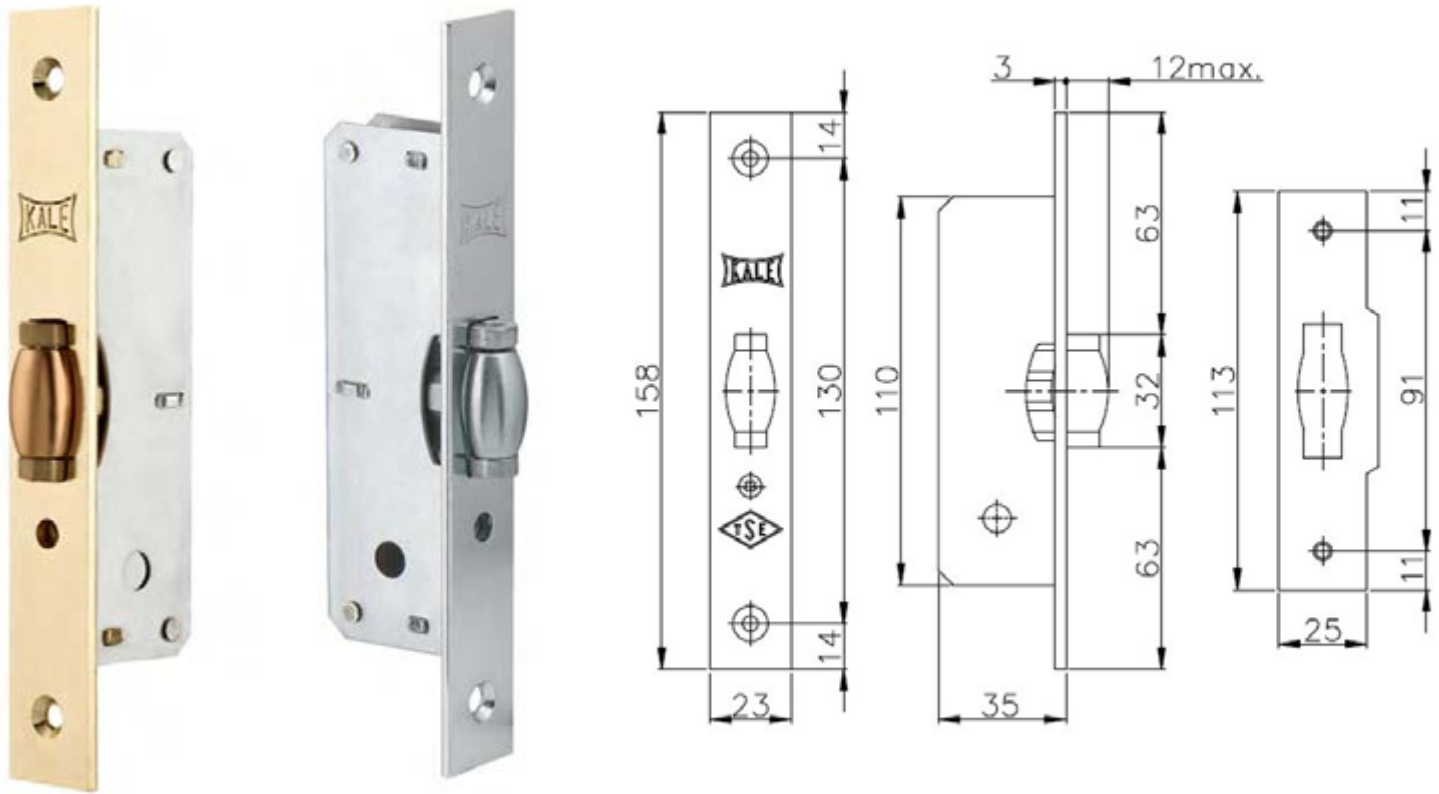

Kale 155 B

Дверная врезная защелка Kale 155 B изготовлена из высокопрочной стали, выпускается в двух цветах: латунь и никель, имеет один ролик - выдвигается на 35 мм, выдвижение ролика регулируется специальным винтом на планке защелки.

Характеристики

Производитель Kale Kilit
Межосевое расстояние А, мм. роликовая защелка
Ширина лицевой планки, мм. 23
Тип защелки роликовая