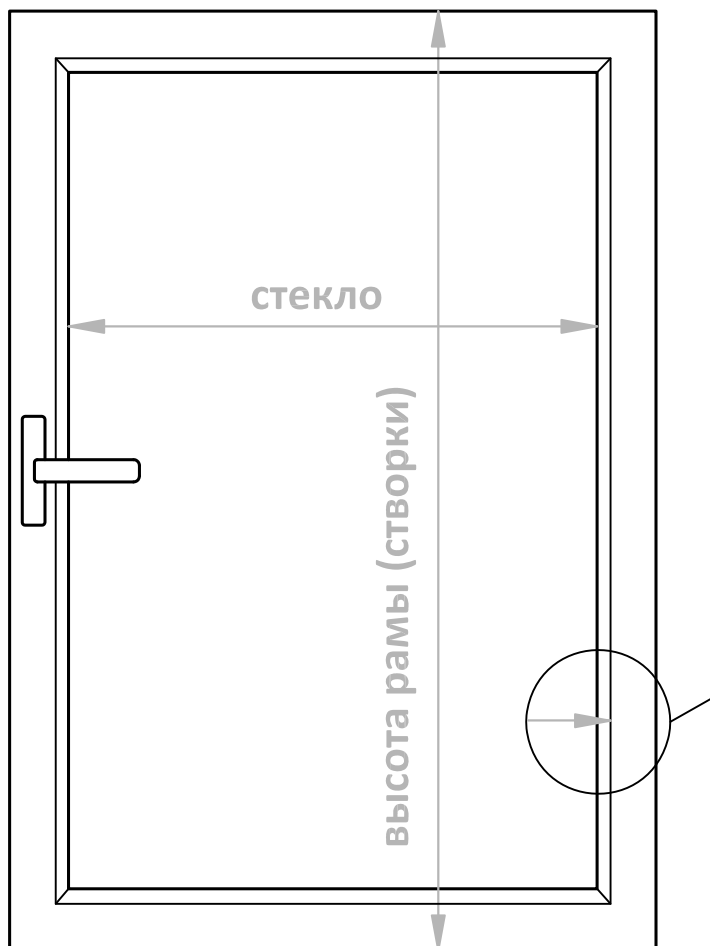

Инструкция по снятию размеров шторы плиссированной

Ширина шторы В, см (ткани)

В = стекло + 4 см

За размер **В** можно принять размер от внешней границы левого штапика до внешней границы правого штапика:

Высота шторы, см = высота рамы (створки)

Стандартная высота для окна - 160см, для двери - 215см.
Высота шторы регулируется самостоятельно, поднимая или опуская штору.

При снятии размеров обращать внимание на наличие ручек и других выступающих частей, достаточность места для расположения штор и т.д.
Размеры верхнего и нижнего алюминиевого профиля приведены ниже: