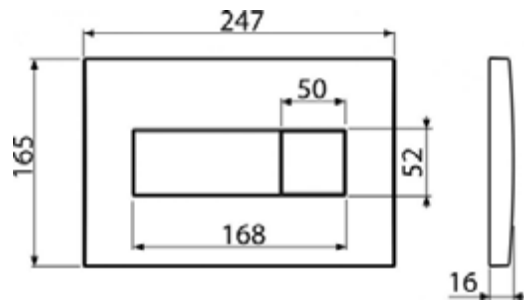

**M370**

Кнопка управления для скрытых систем инсталляции, белый

**Область применения**

Для скрытых систем инсталляции и бачков для замуровывания в стену

**Свойства**

- Двойной смыв, механический принцип действия
- Совместимость со всеми скрытыми системами инсталляции Alcaplast
- Материал: пластик
- Поверхностная отделка: белый

Код	EAN	Вес (шт   упаковка   паллета)	Размеры (шт   упаковка)	Количество (упаковка   паллета)
M370	8594045938272	0,3953   9,7225   292,2300 кг	250x40x175   595x245x395 MM	25   700 шт

**Гарантии**      **Таможенный код**  
 2/2 лет      39269097