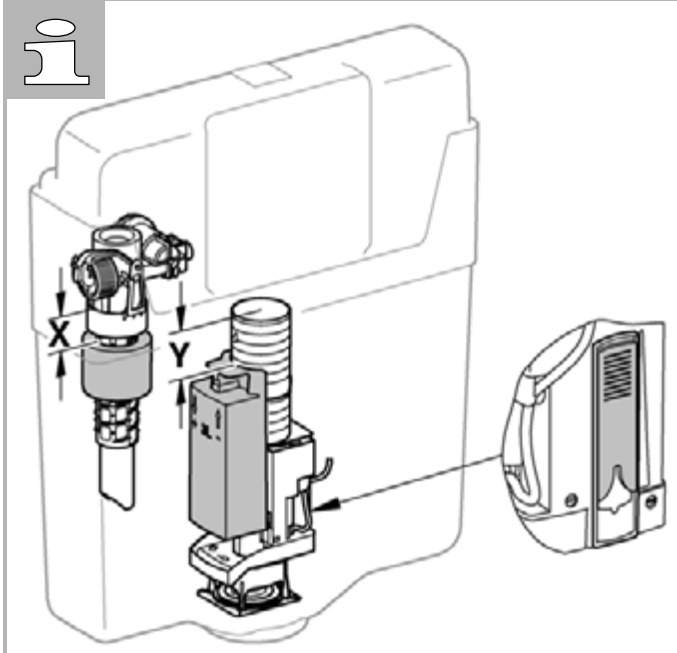

SERVICE

		X	Y	
6 l	3 l	81 mm	75 mm	
9 l	4,5 l	74 mm	75 mm	
5,5 l	3 l	119 mm	108 mm	

BS 1212-2

SERVICE

Pure Freude an Wasser

GROHE
WAVES

D

+49 571 3989 333
helpline@grohe.de