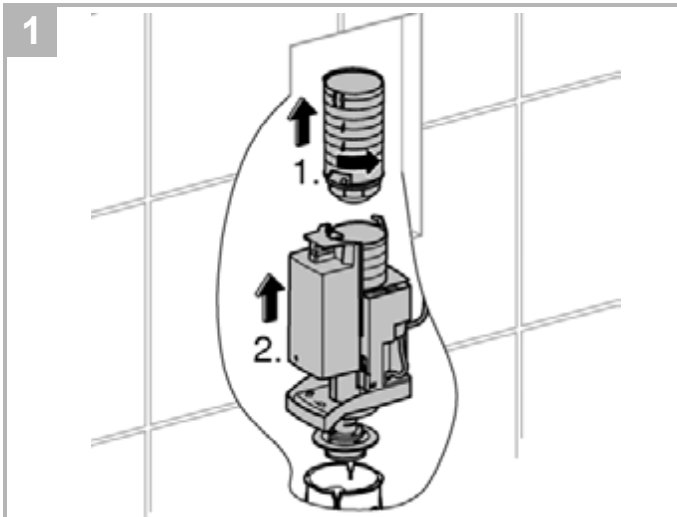

SERVICE

		X	Y	
6 l	3 l	81 mm	75 mm	
9 l	4,5 l	74 mm	75 mm	
5,5 l	3 l	119 mm	108 mm	

BS 1212-2

SERVICE

Pure Freude an Wasser

GROHE
WAVES

D

+49 571 3989 333
helpline@grohe.de