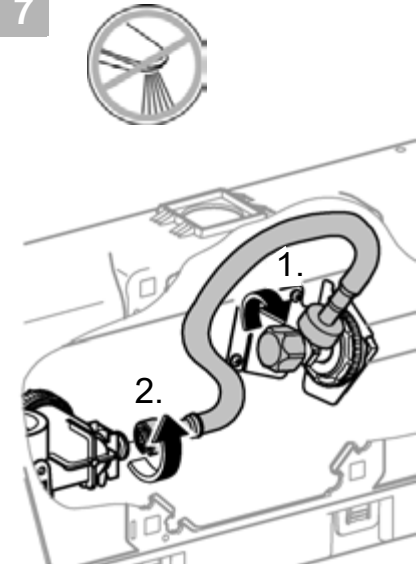

SERVICE

		X	Y	
6 l	3 l	81 mm	75 mm	
9 l	4,5 l	74 mm	75 mm	
5,5 l	3 l	119 mm	108 mm	

BS 1212-2

SERVICE

Pure Freude an Wasser

GROHE
WAVES

D

+49 571 3989 333
helpline@grohe.de