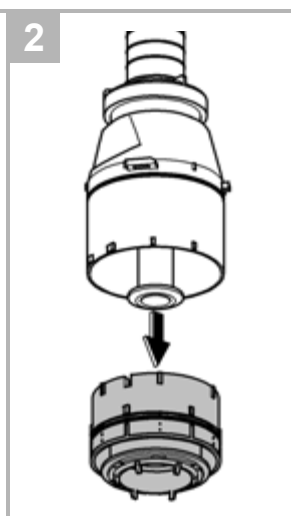

SERVICE

		X	Y	
6 l	3 l	81 mm	75 mm	
9 l	4,5 l	74 mm	75 mm	
5,5 l	3 l	119 mm	108 mm	

BS 1212-2

SERVICE

Pure Freude an Wasser

GROHE
WAVES

D

+49 571 3989 333
helpline@grohe.de