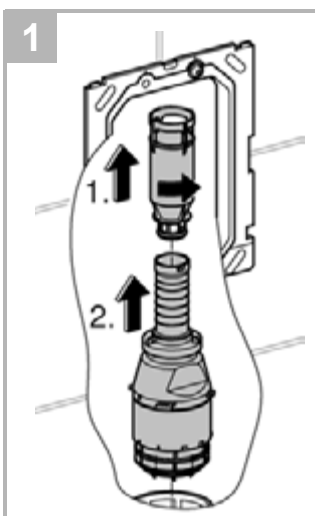

SERVICE

		X	Y	
6 l	3 l	81 mm	75 mm	
9 l	4,5 l	74 mm	75 mm	
5,5 l	3 l	119 mm	108 mm	

BS 1212-2

SERVICE

Pure Freude an Wasser

GROHE
WAVES

D

+49 571 3989 333
helpline@grohe.de