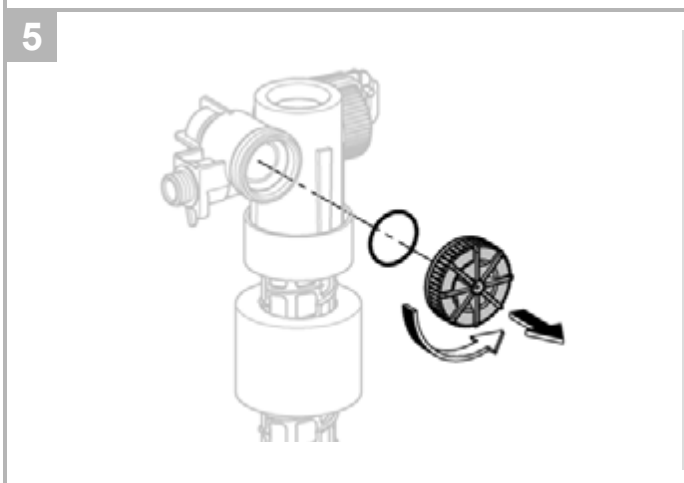

SERVICE

		X	Y	
6 l	3 l	81 mm	75 mm	
9 l	4,5 l	74 mm	75 mm	
5,5 l	3 l	119 mm	108 mm	

BS 1212-2

SERVICE

Pure Freude an Wasser

GROHE
WAVES

D

+49 571 3989 333
helpline@grohe.de