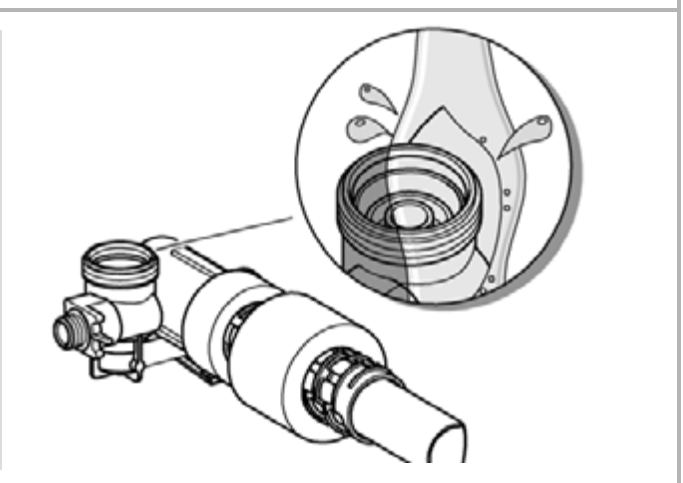

SERVICE

		X	Y	
6 l	3 l	81 mm	75 mm	
9 l	4,5 l	74 mm	75 mm	
5,5 l	3 l	119 mm	108 mm	

BS 1212-2

SERVICE

Pure Freude an Wasser

GROHE
WAVES

D

+49 571 3989 333
helpline@grohe.de