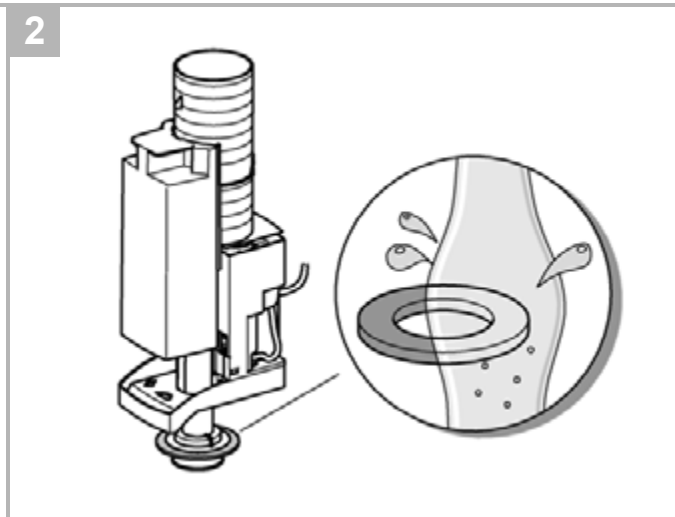

SERVICE

		X	Y	
6 l	3 l	81 mm	75 mm	
9 l	4,5 l	74 mm	75 mm	
5,5 l	3 l	119 mm	108 mm	

BS 1212-2

SERVICE

Pure Freude an Wasser

GROHE
WAVES

D

+49 571 3989 333
helpline@grohe.de