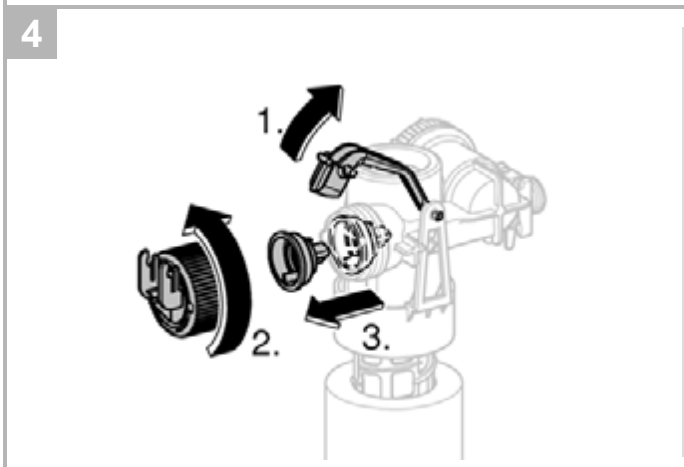

SERVICE

		X	Y	
6 l	3 l	81 mm	75 mm	
9 l	4,5 l	74 mm	75 mm	
5,5 l	3 l	119 mm	108 mm	

BS 1212-2

SERVICE

Pure Freude an Wasser

GROHE
WAVES

D

+49 571 3989 333
helpline@grohe.de