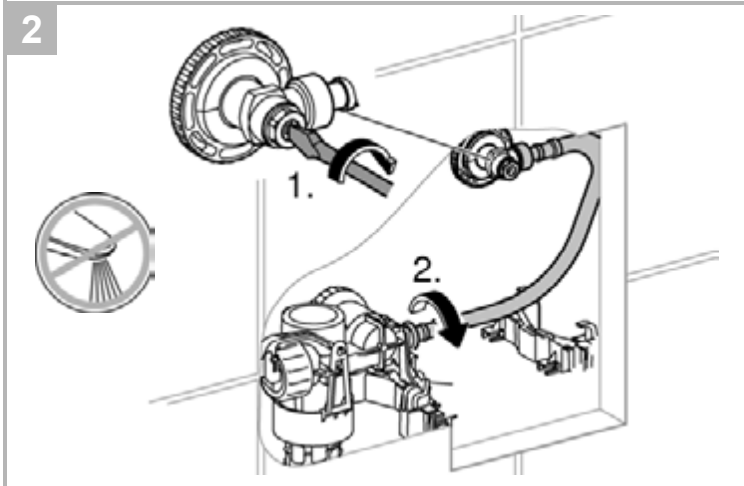

SERVICE

		X	Y	
6 l	3 l	81 mm	75 mm	
9 l	4,5 l	74 mm	75 mm	
5,5 l	3 l	119 mm	108 mm	

BS 1212-2

SERVICE

Pure Freude an Wasser

GROHE
WAVES

D

+49 571 3989 333
helpline@grohe.de