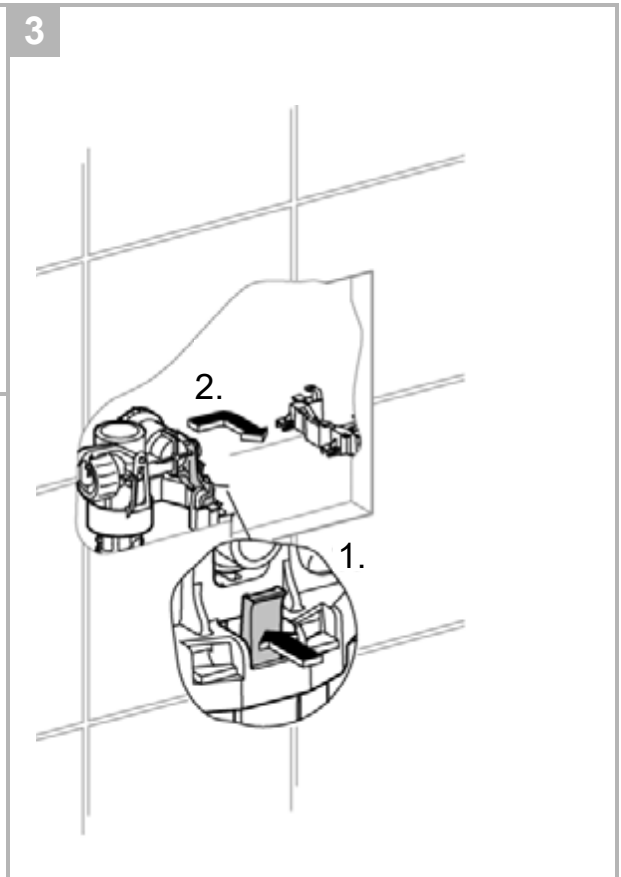

SERVICE

		X	Y	
6 l	3 l	81 mm	75 mm	
9 l	4,5 l	74 mm	75 mm	
5,5 l	3 l	119 mm	108 mm	

BS 1212-2

SERVICE

Pure Freude an Wasser

GROHE
WAVES

D

+49 571 3989 333
helpline@grohe.de