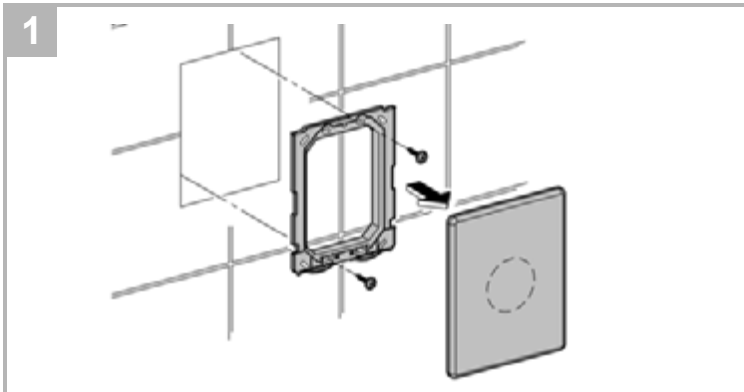

SERVICE

		X	Y	
6 l	3 l	81 mm	75 mm	
9 l	4,5 l	74 mm	75 mm	
5,5 l	3 l	119 mm	108 mm	

BS 1212-2

SERVICE

Pure Freude an Wasser

GROHE
WAVES

D

+49 571 3989 333
helpline@grohe.de