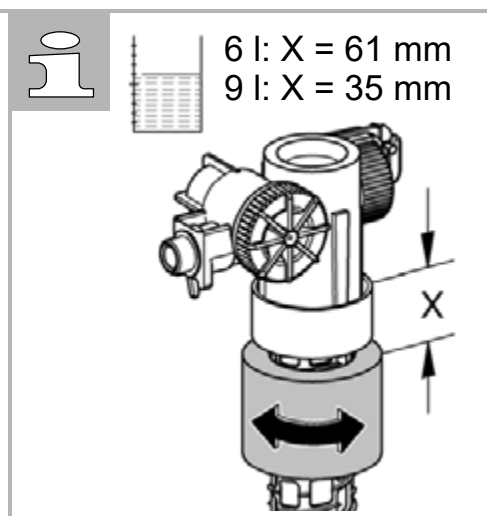

SERVICE

		X	Y	
6 l	3 l	81 mm	75 mm	
9 l	4,5 l	74 mm	75 mm	
5,5 l	3 l	119 mm	108 mm	

BS 1212-2

SERVICE

Pure Freude an Wasser

GROHE
WAVES

D

+49 571 3989 333
helpline@grohe.de