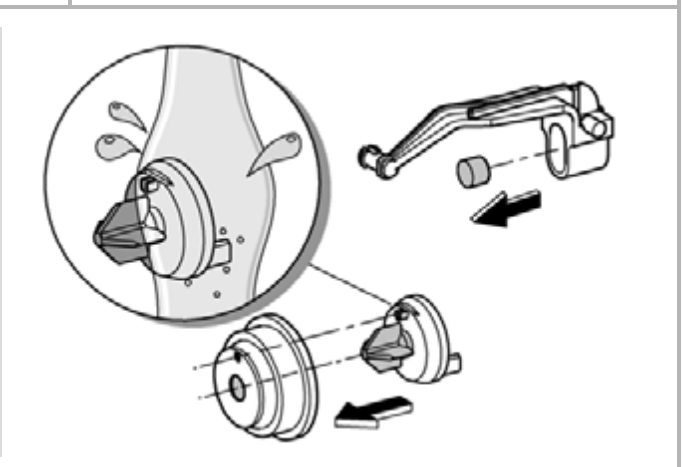

SERVICE

		X	Y	
6 l	3 l	81 mm	75 mm	
9 l	4,5 l	74 mm	75 mm	
5,5 l	3 l	119 mm	108 mm	

BS 1212-2

SERVICE

Pure Freude an Wasser

GROHE
WAVES

D

+49 571 3989 333
helpline@grohe.de