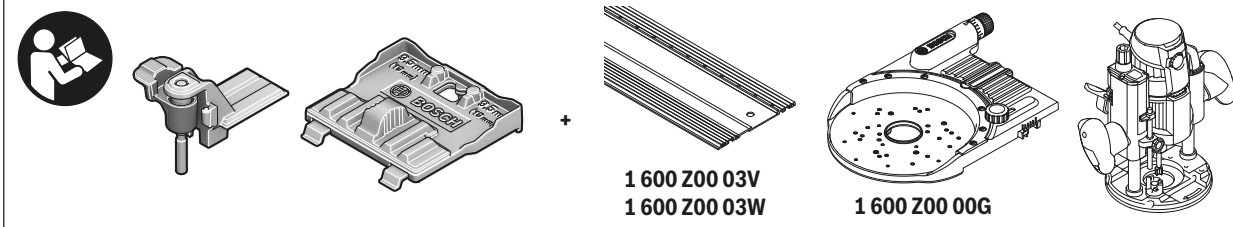

FSN-OFA/32

Robert Bosch Power Tools GmbH
70538 Stuttgart
Germany
www.bosch-pt.com
1 609 92A 3AC (2016.11) PS / 2

1 609 92A 3AC

FSN

800 | 1100 | 1600 | 2100 | 3100