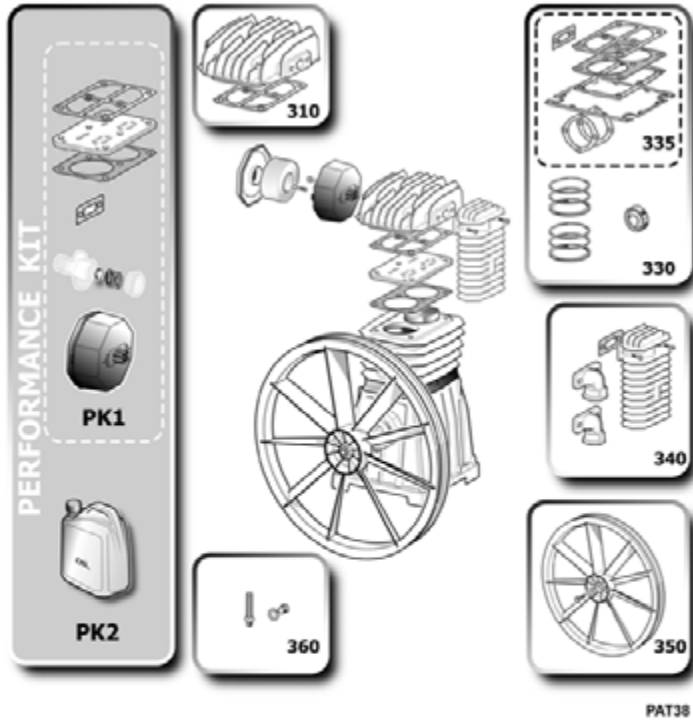

Information

Item 4116024166 Description ABAC PRO A39B 200 CT4

Part

Nr.	Item	Description	End	Q.ty
099	4116090298	Pump		1.00 PC
099	4116090298	Pump	30/12/40	1.00 PC
102	6214347800	Wheel kit	20/04/12	2.00 PC
102	6214347900	Wheel kit		2.00 PC
103	2236105333	Pivot wheel - Foot		2.00 PC
103	6214344500	Pivot wheel - Foot	20/04/12	1.00 PC
104	6214343600	Handle		1.00 PC
105	2236110537	Non return valve		1.00 PC
106	6210717800	Tap	16/07/12	1.00 PC

Part

Nr.	Item	Description	End	Q.ty
106	6231944200	Tap		1.00 PC
107	2236111480	Drain tap		1.00 PC
107	6210717700	Drain tap	20/04/12	1.00 PC
108	6214345100	Pressure reducer		1.00 PC
109	6214345000	Gauge		1.00 PC
110	6210719900	Safety valve		1.00 PC
112	6231943500	Fitting		1.00 PC
114	6214348500	Wheel pin		2.00 PC
114	6214348500	Wheel pin	20/04/12	2.00 PC
117	2236105157	Knob		1.00 PC
125	2236110199	Pulley		1.00 PC
125	2236110204	Pulley	02/08/12	1.00 PC
126	2236100517	Belt	02/08/12	1.00 PC
126	6214632100	Belt		1.00 PC
127	6245578000	Rilsan tube		1.40 M
131	2236100434	Pressure switch		1.00 PC
131	6256397400	Pressure switch	04/03/12	1.00 PC
132	6256395600	Cable		1.00 PC
134	6256395500	Motor - pressure switch cable		1.00 PC
135	6216128800	Motor		1.00 PC
145	2236111073	Delivery pipe		1.00 PC

Information

Item 4116024166 Description ABAC PRO A39B 200 CT4

PAT38 / A39 / NS19

Part

Nr.	Item	Description	End	Q.ty
310	2901325044	Cylinder head kit		1.00 PC
310	2901325044	Cylinder head kit	30/12/40	1.00 PC
330	2901325046	Upgrade kit		1.00 PC
330	2901325046	Upgrade kit	30/12/40	1.00 PC
335	2901325045	Joints kit		1.00 PC
335	2901325045	Joints kit	30/12/40	1.00 PC
340	2901325047	Aftercooler kit		1.00 PC
340	2901325047	Aftercooler kit	30/12/40	1.00 PC
350	2901325050	Flywheel kit		1.00 PC