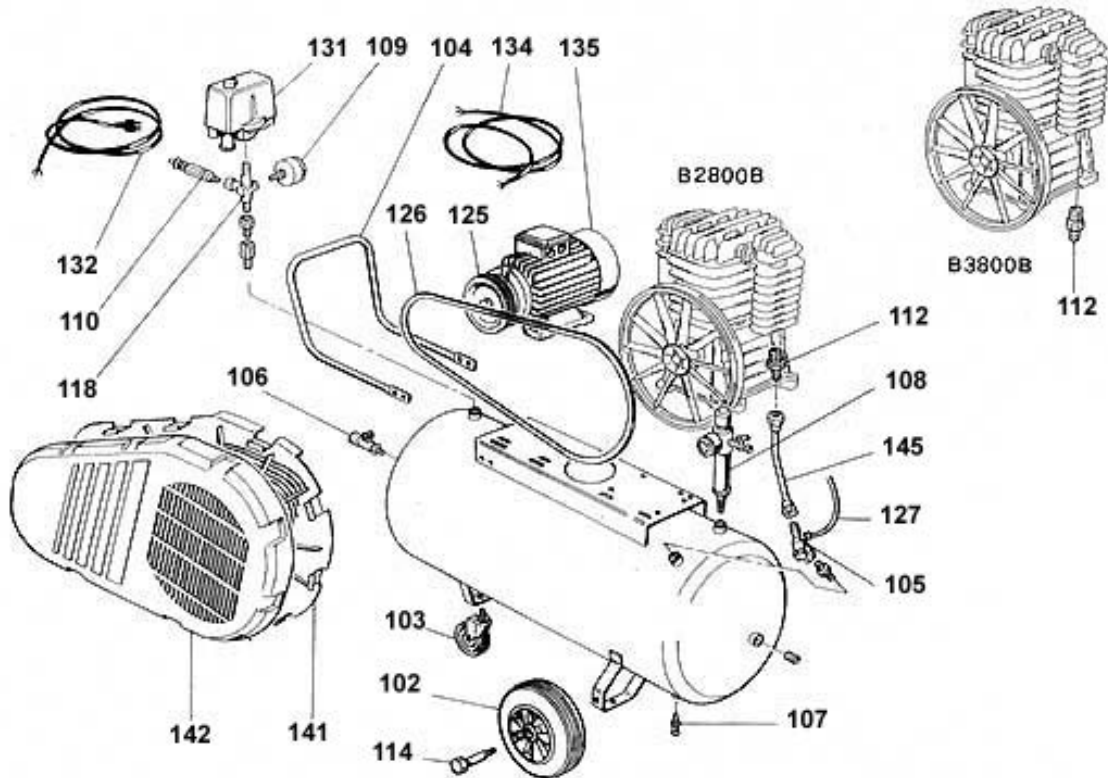

Information

Item 4116024166 Description ABAC PRO A39B 200 CT4

Part

Nr.	Item	Description	End	Q.ty
099	4116090298	Pump		1.00 PC
099	4116090298	Pump	30/12/40	1.00 PC
102	6214347800	Wheel kit	20/04/12	2.00 PC
102	6214347900	Wheel kit		2.00 PC
103	2236105333	Pivot wheel - Foot		2.00 PC
103	6214344500	Pivot wheel - Foot	20/04/12	1.00 PC
104	6214343600	Handle		1.00 PC
105	2236110537	Non return valve		1.00 PC
106	6210717800	Tap	16/07/12	1.00 PC

Part

Nr.	Item	Description	End	Q.ty
106	6231944200	Tap		1.00 PC
107	2236111480	Drain tap		1.00 PC
107	6210717700	Drain tap	20/04/12	1.00 PC
108	6214345100	Pressure reducer		1.00 PC
109	6214345000	Gauge		1.00 PC
110	6210719900	Safety valve		1.00 PC
112	6231943500	Fitting		1.00 PC
114	6214348500	Wheel pin		2.00 PC
114	6214348500	Wheel pin	20/04/12	2.00 PC
117	2236105157	Knob		1.00 PC
125	2236110199	Pulley		1.00 PC
125	2236110204	Pulley	02/08/12	1.00 PC
126	2236100517	Belt	02/08/12	1.00 PC
126	6214632100	Belt		1.00 PC
127	6245578000	Rilsan tube		1.40 M
131	2236100434	Pressure switch		1.00 PC
131	6256397400	Pressure switch	04/03/12	1.00 PC
132	6256395600	Cable		1.00 PC
134	6256395500	Motor - pressure switch cable		1.00 PC
135	6216128800	Motor		1.00 PC
145	2236111073	Delivery pipe		1.00 PC

Information

Item 4116024166 Description ABAC PRO A39B 200 CT4

PAT38 / A39 / NS19

Part

Nr.	Item	Description	End	Q.ty
310	2901325044	Cylinder head kit		1.00 PC
310	2901325044	Cylinder head kit	30/12/40	1.00 PC
330	2901325046	Upgrade kit		1.00 PC
330	2901325046	Upgrade kit	30/12/40	1.00 PC
335	2901325045	Joints kit		1.00 PC
335	2901325045	Joints kit	30/12/40	1.00 PC
340	2901325047	Aftercooler kit		1.00 PC
340	2901325047	Aftercooler kit	30/12/40	1.00 PC
350	2901325050	Flywheel kit		1.00 PC