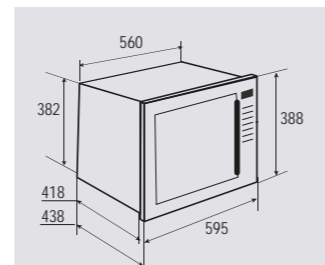

Цвет: Черный
Объем: 25 л.
Ширина: 60 см.