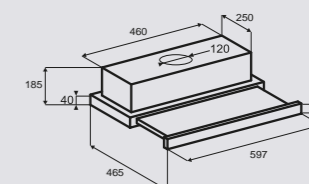

Цвета:

- B - Черный
- S - Нержавеющая сталь
- W - Белый

**K 004.51 B
K 004.51 S
K 004.51 W**

Ширина: 50 см.

**K 004.61 B
K 004.61 S
K 004.61 W**

Ширина: 60 см.

**K 004.91 S**

Ширина: 90 см.