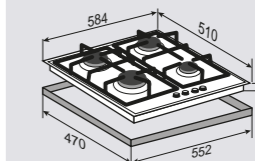

ВНЕШНИЕ ХАРАКТЕРИСТИКИ:

- Закаленное стекло
- Чугунные решетки
- Матовые колпачки горелок

Цвет: Черный
Ширина: 60 см.