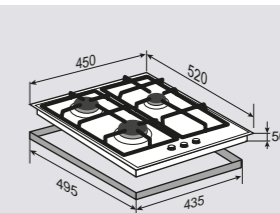

ВНЕШНИЕ ХАРАКТЕРИСТИКИ:

- Стекло Schott
- Скошенные края стекла
- Чугунная решетка

Цвет: Черный
Ширина: 45 см.