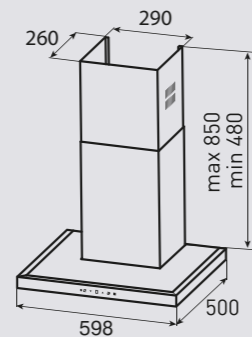

K 201.61 S
K 201.61 W

Ширина: 60 см.