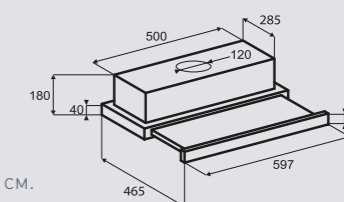

Цвета:

B – Черный
S – Нержавеющая сталь
W – Белый
X – Бежевый

К 002.51 B
К 002.51 W

Ширина: 50 см.

К 002.61 B
К 002.61 W
К 002.61 X

Ширина: 60 см.

К 002.91 S

Ширина: 90 см.