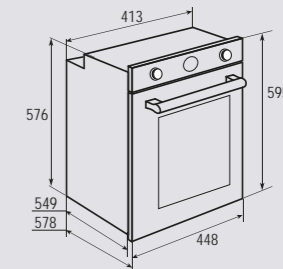

В КОМПЛЕКТЕ:

- Решётка ..... 1 шт.
- Противень..... 1 шт.

Цвет: Слоновая кость
Объем духовки: 43 л.
Ширина: 45 см.