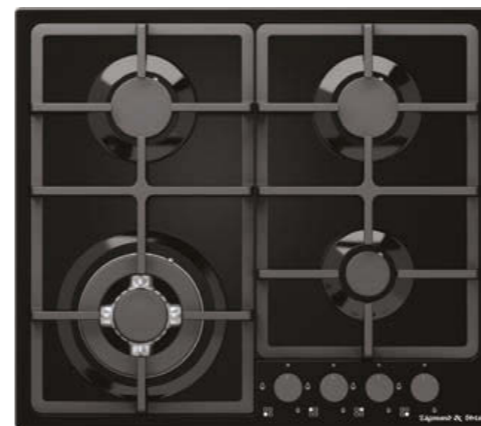

PRIMARY GN 88.61 B

Встраиваемая
газовая поверхность

ОБЩИЕ ПАРАМЕТРЫ:

- Фронтальное управление
- Поворотные переключатели
- Тройное кольцо пламени
- Горелки Sabaf
- Электроподжиг в каждой ручке
- Газ-контроль
- Переходники для разных типов газа в комплекте

МОЩНОСТЬ ГОРЕЛОК:

1 горелка WOK	3000 Вт
2 горелки	1650 Вт
1 горелка	900 Вт

ВНЕШНИЕ ХАРАКТЕРИСТИКИ:

- Чугунные решетки
- Матовые колпачки горелок

Цвет: Черный
Ширина: 60 см.