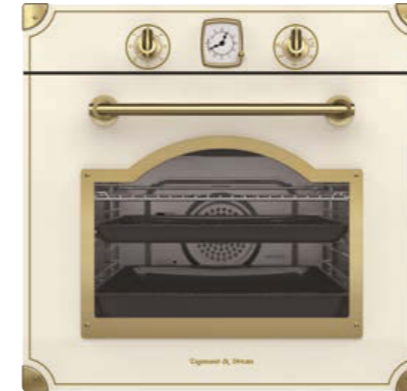

В КОМПЛЕКТЕ:

- Решётка 1 шт.
- Противень 2 шт.

Цвет: Антрацит
Объем духовки: 62 л.
Ширина: 60 см.

WWW.ZIGMUNDSHTAIN.RU

COUNTRY EN 113.722 X

Электрическая
мультифункциональная духовка

ОБЩИЕ ПАРАМЕТРЫ:

- Класс энергопотребления A
- Тангенциальное охлаждение
- Доводчик открытия и закрытия дверцы
- Тройное легкоъемное стекло дверцы
- Холодный фронт
- Панорамное внутреннее стекло дверцы Smart Eye
- Аналоговый программатор
- Хромированные боковые направляющие
- Телескопические направляющие
- Металлическая ручка дверцы и ручки управления
- Серая эмаль лёгкой очистки