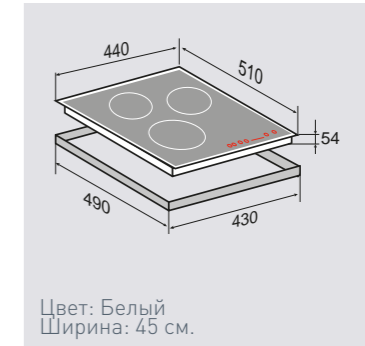

ВНЕШНИЕ ХАРАКТЕРИСТИКИ:

- Керамическое стекло

Цвет: Белый
Ширина: 45 см.