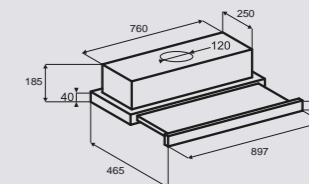

Цвета:

- B - Черный
- S - Нержавеющая сталь
- W - Белый

**K 004.51 B
K 004.51 S
K 004.51 W**

Ширина: 50 см.

**K 004.61 B
K 004.61 S
K 004.61 W**

Ширина: 60 см.

**K 004.91 S**

Ширина: 90 см.