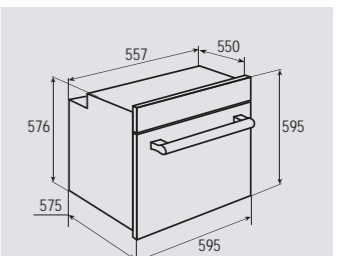

В КОМПЛЕКТЕ:

- Решётка 1 шт.
- Противень..... 1 шт.

Цвет: Нержавеющая сталь
Объем духовки: 56 л.
Ширина: 60 см.

WWW.ZIGMUNDSHTAIN.RU

ДУХОВЫЕ ШКАФЫ
SLIMLINE
ширина 45 см

COUNTRY EN 110.622 X

Электрическая
мультифункциональная духовка