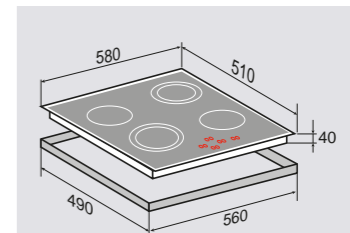

ВНЕШНИЕ ХАРАКТЕРИСТИКИ:

- Керамическое стекло

Цвет: Черный
Ширина: 60 см.**STYLE** CNS 269.60 BX

Независимая стеклокерамическая поверхность

4 ЭЛЕМЕНТА HI LIGHT:

2 элемента	1200 Вт
1 элемент	700 Вт/2100 Вт
1 элемент	600 Вт/1700 Вт