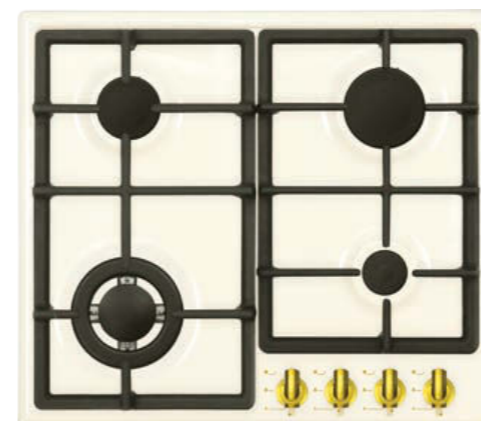

COUNTRY GN 238.61 X

Встраиваемая
газовая поверхность

ОБЩИЕ ПАРАМЕТРЫ:

- Фронтальное управление
- Поворотные переключатели
- Тройное кольцо пламени
- Горелки Sabaf
- Электроподжиг в каждой ручке
- Газ-контроль
- Переходники для разных типов газа в комплекте

МОЩНОСТЬ ГОРЕЛОК:

1 горелка	3600 Вт
1 горелка	3000 Вт
1 горелка	1750 Вт
1 горелка	1000 Вт

ВНЕШНИЕ ХАРАКТЕРИСТИКИ:

- Чугунные решетки
- Матовые колпачки горелок
- Латунная фурнитура

Цвет: Бежевый
Ширина: 60 см.