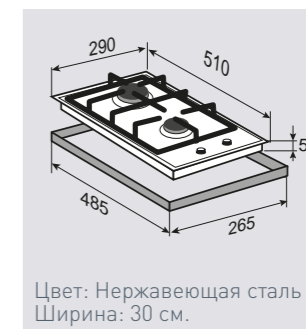

МОЩНОСТЬ ГОРЕЛОК:

1 горелка	2500 Вт
1 горелка	1000 Вт

ВНЕШНИЕ ХАРАКТЕРИСТИКИ:

- Эмалированная решётка

Цвет: Нержавеющая сталь
Ширина: 30 см.

WWW.ZIGMUNDSHTAIN.RU

КУХОННЫЕ ВЫТЯЖКИ

WWW.ZIGMUNDSHTAIN.RU