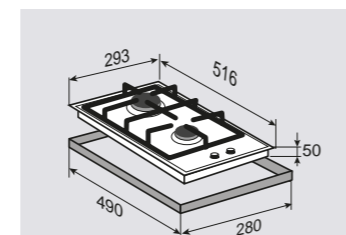

ВНЕШНИЕ ХАРАКТЕРИСТИКИ:

- Стекло Schott
- Скошенные края стекла
- Чугунная решетка
- Матовые колпачки горелок

Цвет: Белый
Ширина: 30 см.

WWW.ZIGMUNDSHTAIN.RU