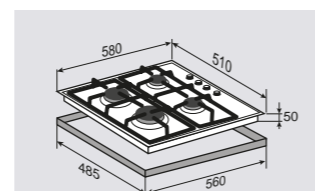

ВНЕШНИЕ ХАРАКТЕРИСТИКИ:

- Чугунные решётки
- Матовые колпачки горелок

Цвет: Нержавеющая сталь
Ширина: 60 см.

WWW.ZIGMUNDSHTAIN.RU