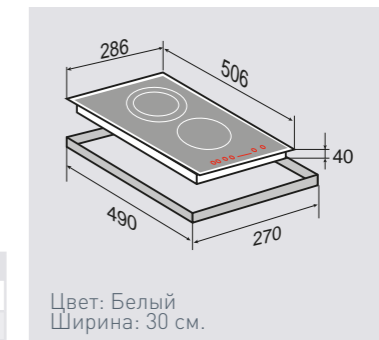

ВНЕШНИЕ ХАРАКТЕРИСТИКИ:

- Керамическое стекло
- Легкий доступ снизу для сервисных работ

Цвет: Белый
Ширина: 30 см.