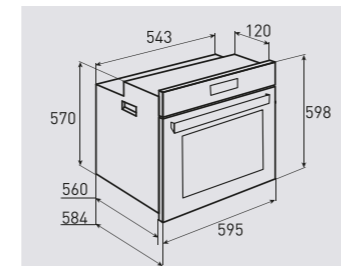

В КОМПЛЕКТЕ:

- Решётка ..... 1 шт.
- Противень ..... 2 шт.

Цвет: Антрацит
Объем духовки: 67 л.
Ширина: 60 см.

WWW.ZIGMUNDSHTAIN.RU