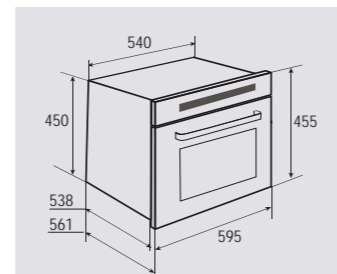

ПРОГРАММЫ РАБОТЫ:

1	жарка	5	дрожжевое тесто
2	кондитерские изделия	6	хлеб
3	выпечка	7	пицца
4	мучные изделия		

В КОМПЛЕКТЕ:

- Решётка 1 шт.
- Противень 1 шт.

Цвет: Нержавеющая сталь
Объем духовки: 40 л.
Ширина: 60 см.