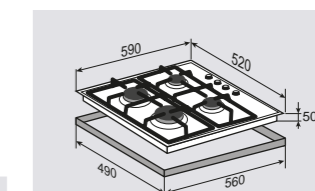

ВНЕШНИЕ ХАРАКТЕРИСТИКИ:

- Чугунные решётки
- Матовые колпачки горелок

Цвет: Нержавеющая сталь
Ширина: 60 см.

WWW.ZIGMUNDSHTAIN.RU

PRIMARY GN 228.61 W

Встраиваемая
газовая поверхность

ОБЩИЕ ПАРАМЕТРЫ:

- Боковое управление
- Поворотные переключатели
- Электроподжиг в каждой ручке
- Газ-контроль
- Переходники для разных типов газа в комплекте