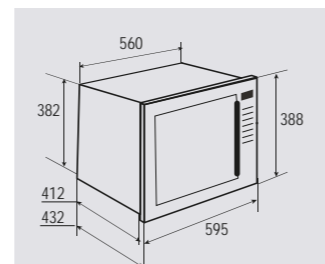

В КОМПЛЕКТЕ:

- Решетка для гриля.....1шт.

Цвет: Черный
Объем: 25 л.
Ширина: 60 см.

WWW.ZIGMUNDSHTAIN.RU

STYLE BMO 13.252 W

Встраиваемая
микроволновая печь

РЕЖИМЫ РАБОТЫ:

1	СВЧ
2	гриль
3	разморозка
4	СВЧ+гриль 18/15
5	СВЧ+гриль 12/21