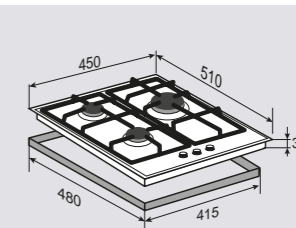

ВНЕШНИЕ ХАРАКТЕРИСТИКИ:

- Чугунная решетка
- Латунная фурнитура

Цвет: Слоновая кость
Ширина: 45 см.