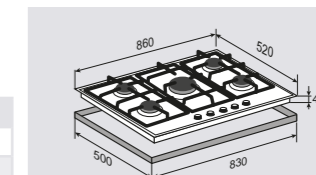

ВНЕШНИЕ ХАРАКТЕРИСТИКИ:

- Тип горелок Sabaf
- Чугунные решетки
- Стекло Schott
- Матовые колпачки горелок

Цвет: Черный
Ширина: 90 см.