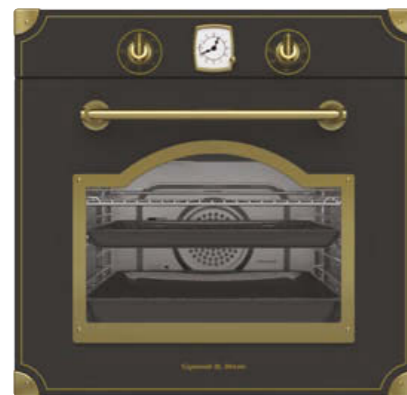

В КОМПЛЕКТЕ:

- Решётка 1 шт.
- Противень 2 шт.

Цвет: Белый
Объем духовки: 67 л.
Ширина: 60 см.

COUNTRY EN 113.722 A

Электрическая
мультифункциональная духовка

ОБЩИЕ ПАРАМЕТРЫ:

- Класс энергопотребления A
- Тангенциальное охлаждение
- Доводчик открытия и закрытия дверцы
- Тройное легкоъемное стекло дверцы
- Холодный фронт
- Панорамное внутреннее стекло дверцы Smart Eye
- Аналоговый программатор
- Хромированные боковые направляющие
- Телескопические направляющие
- Металлическая ручка дверцы и ручки управления
- Серая эмаль лёгкой очистки