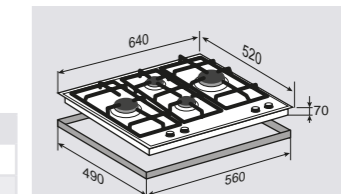

МОЩНОСТЬ ГОРЕЛОК:

1 горелка	3300 Вт
1 горелка	2300 Вт
1 горелка	1400 Вт
1 горелка	700 Вт

ВНЕШНИЕ ХАРАКТЕРИСТИКИ:

- Дизайн Eclipse
- Закаленное стекло
- Матовые колпачки горелок

Цвет: Черный
Ширина: 64 см.**HI-TECH MN 114.61 W**Независимая поверхность
газ на стекле**ОБЩИЕ ПАРАМЕТРЫ:**