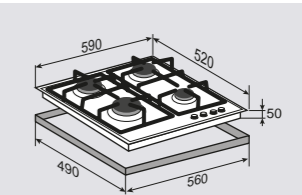

ВНЕШНИЕ ХАРАКТЕРИСТИКИ:

- Стекло Schott
- Скошенные края стекла
- Чугунные решетки
- Матовые колпачки горелок

Цвет: Бежевый
Ширина: 60 см.