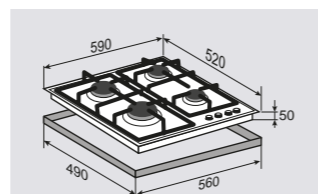

ВНЕШНИЕ ХАРАКТЕРИСТИКИ:

- Чугунные решетки
- Матовые колпачки горелок
- Латунная фурнитура

Цвет: Антрацит
Ширина: 60 см.

WWW.ZIGMUNDSHTAIN.RU