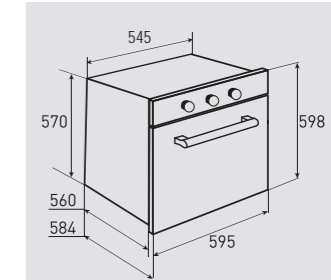

В КОМПЛЕКТЕ:

- Решётка ..... 1 шт.
- Противень..... 2 шт.
- Переходники для разных типов газа

Цвет: Нержавеющая сталь
Объем духовки: 67 л.
Ширина: 60 см.