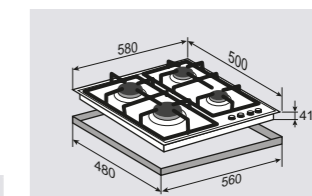

ВНЕШНИЕ ХАРАКТЕРИСТИКИ:

- Чугунные решётки
- Латунная фурнитура

Цвет: Антрацит
Ширина: 60 см.