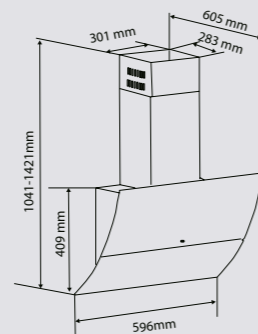

Цвета:
B – чёрный
W – белый

WWW.ZIGMUNDSHTAIN.RU

K 226.61B

K 226.61W

Ширина: 60 см.

K 226.91B

Ширина: 90 см.

ECLIPSE K 218.61/91 B