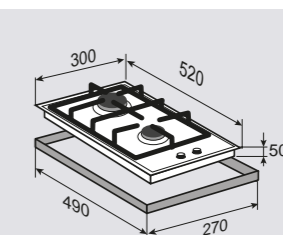

ВНЕШНИЕ ХАРАКТЕРИСТИКИ:

- Чугунная решетка
- Матовые колпачки горелок

Цвет: Белый
Ширина: 30 см.

WWW.ZIGMUNDSHTAIN.RU