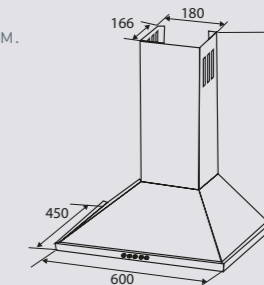

ОБЩИЕ ПАРАМЕТРЫ:

- 3 скорости работы
- Механическое управление кнопками
- Производительность: 550 м³/час
- Режимы: отвод/рециркуляция
- Уровень шума: 61 дБ
- Освещение: 2 галогеновые лампы, 2x28 Вт
- Диаметр воздуховода – 120 мм
- Ширина: 60 см

Цвета:
B – Черный
S – Нержавеющая сталь

К 137.61 B
К 137.61 S

Ширина: 60 см.