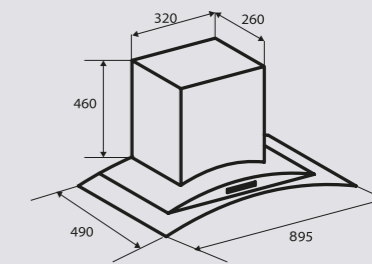

Цвета:

B – чёрный

S – нержавеющая сталь

W – белый

K 296.61 B
K 296.61 S
K 296.61 W

Ширина: 60 см.

K 296.91 B
K 296.91 S
K 296.91 W

Ширина: 90 см.