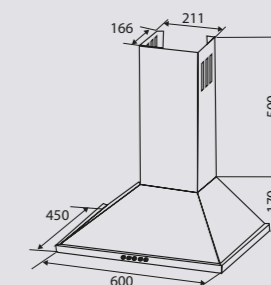

Цвета:

A – Антрацит
X – Бежевый

K 127.61 A
K 127.61 X

Ширина: 60 см.

WWW.ZIGMUNDSHTAIN.RU

PRIMARY К 127.51/61 B/S/W

Кухонная вытяжка

К 127.51/61 B