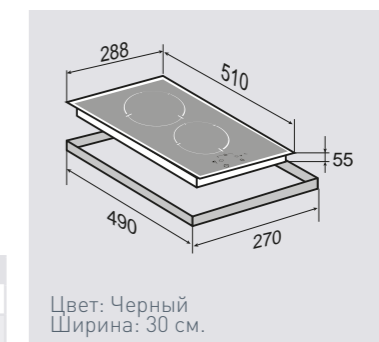

2 ЭЛЕМЕНТА HI LIGHT:

1 элемент	1800 Вт
1 элемент	1200 Вт

ВНЕШНИЕ ХАРАКТЕРИСТИКИ:

- Стеклокерамика Shott Ceran
- Легкий доступ снизу для сервисных работ

Цвет: Черный
Ширина: 30 см.

WWW.ZIGMUNDSHTAIN.RU

WWW.ZIGMUNDSHTAIN.RU