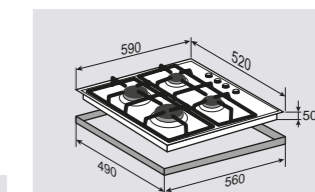

ВНЕШНИЕ ХАРАКТЕРИСТИКИ:

- Чугунные решётки
- Матовые колпачки горелок

Цвет: Черный
Ширина: 60 см.