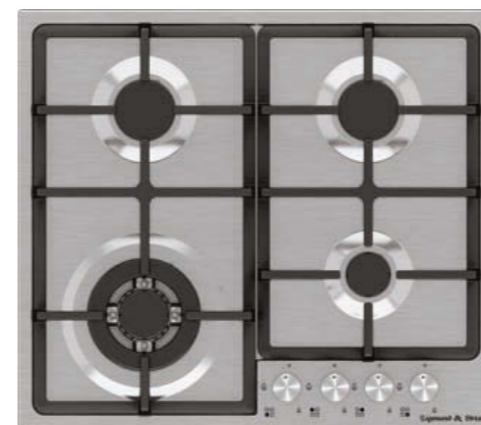

PRIMARY GN 88.61 S

Встраиваемая
газовая поверхность

ОБЩИЕ ПАРАМЕТРЫ:

- Фронтальное управление
- Поворотные переключатели
- Тройное кольцо пламени
- Горелки Sabaf
- Электроподжиг в каждой ручке
- Газ-контроль
- Переходники для разных типов газа в комплекте

МОЩНОСТЬ ГОРЕЛОК:

1 горелка WOK	3000 Вт
2 горелки	1650 Вт
1 горелка	900 Вт

ВНЕШНИЕ ХАРАКТЕРИСТИКИ:

- Чугунные решетки
- Матовые колпачки горелок

Цвет: Нержавеющая сталь
Ширина: 60 см.

WWW.ZIGMUNDSHTAIN.RU