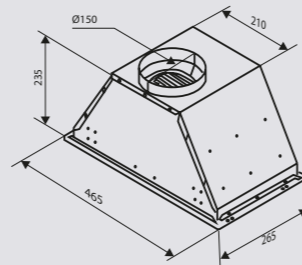

Цвета:

B – Черный
S – Нержавеющая сталь
W – Белый

K 003.51 B
K 003.51 S
K 003.51 W

Ширина: 50 см.

WWW.ZIGMUNDSHTAIN.RU