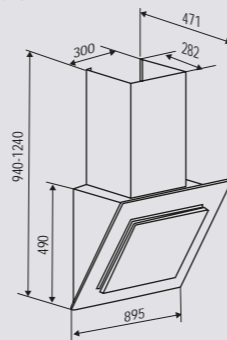

K 215.91 B
K 215.91 W
Ширина: 90 см.