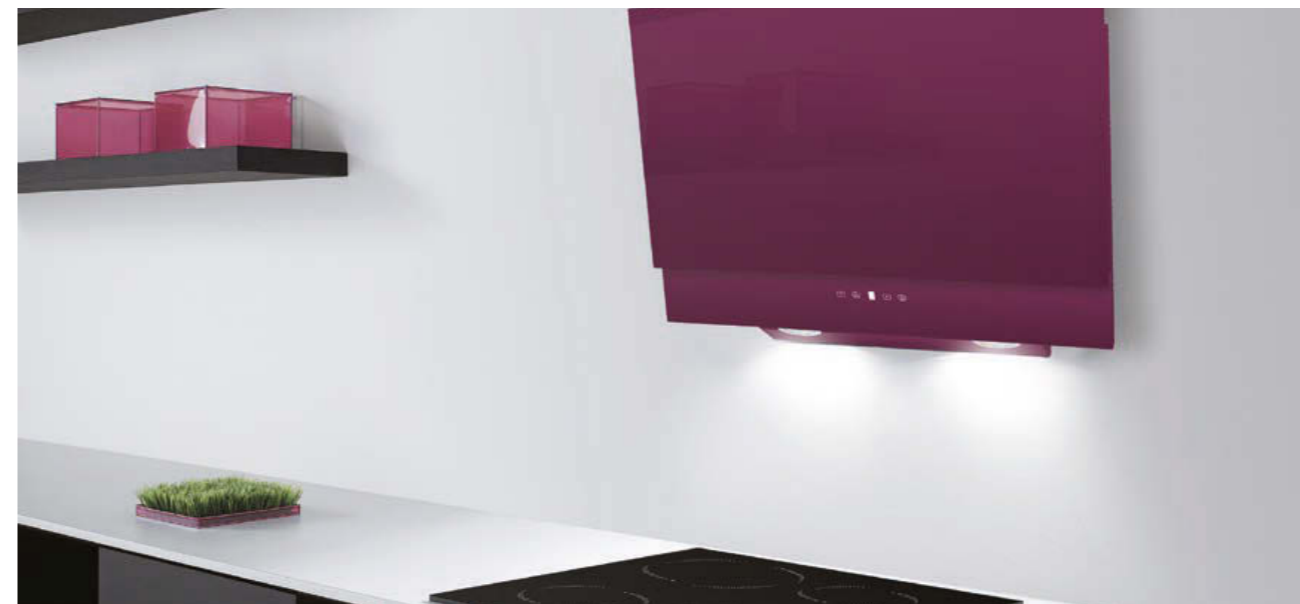

WWW.ZIGMUNDSHTAIN.RU