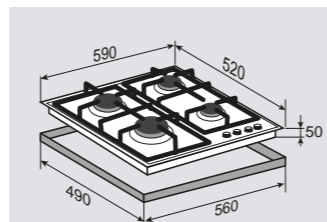

ВНЕШНИЕ ХАРАКТЕРИСТИКИ:

- Чугунные решетки
- Матовые колпачки горелок

Цвет: Нержавеющая сталь
Ширина: 60 см.