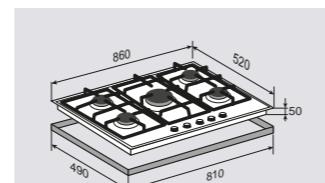

ВНЕШНИЕ ХАРАКТЕРИСТИКИ:

- Чугунные решетки

Цвет: Нержавеющая сталь
Ширина: 90 см.