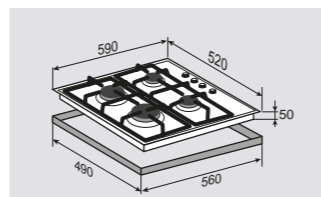

ВНЕШНИЕ ХАРАКТЕРИСТИКИ:

- Чугунные решётки
- Матовые колпачки горелок