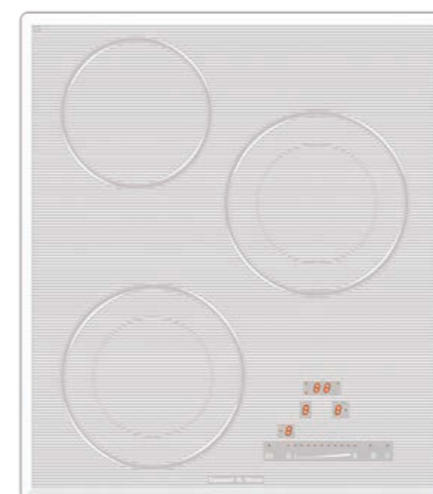

SLIMLINE CNS 139.45 WX

Независимая стеклокерамическая поверхность

ОБЩИЕ ПАРАМЕТРЫ:

- 2 зоны с расширением
- Фронтальное сенсорное управление слайдером
- 9 уровней нагрева
- Таймер на каждую зону
- Таймер для варки яиц
- Поддержание температуры 70°C
- Функция паузы/возобновления
- Цифровая индикация работы
- Индикация остаточного тепла
- Блокировка клавиатуры от детей
- Защита от неправильного подключения к 400В
- Автоматическая защита от перегрева, перелива, нечаянного старта
- Технология для исключения помех от освещения вытяжки и ручки кастрюли

3 ЭЛЕМЕНТА HI LIGHT:

2 элемента	700 Вт / 1700 Вт
1 элемент	1200 Вт