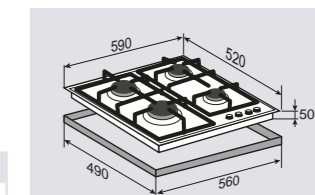

МОЩНОСТЬ ГОРЕЛОК:

1 горелка	3600 Вт
1 горелка	3000 Вт
1 горелка	1750 Вт
1 горелка	1000 Вт

ВНЕШНИЕ ХАРАКТЕРИСТИКИ:

- Чугунные решетки
- Матовые колпачки горелок
- Латунная фурнитура

Цвет: Бежевый
Ширина: 60 см.