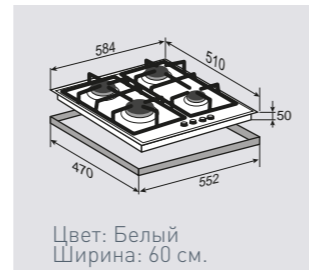

ВНЕШНИЕ ХАРАКТЕРИСТИКИ:

- Закаленное стекло
- Чугунные решетки
- Матовые колпачки горелок