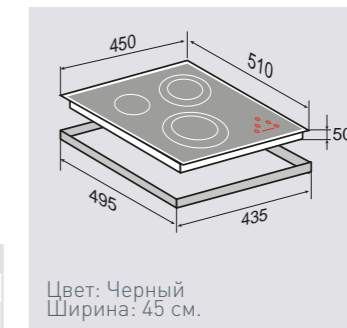

ВНЕШНИЕ ХАРАКТЕРИСТИКИ:

- Скошенное стекло с фаской со всех сторон
- Легкий доступ снизу для сервисных работ

Цвет: Черный
Ширина: 45 см.