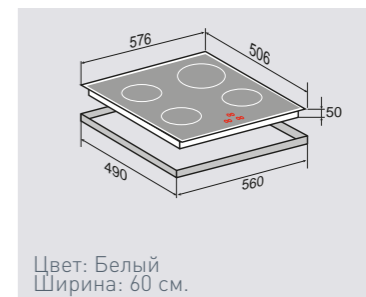

ВНЕШНИЕ ХАРАКТЕРИСТИКИ:

- Керамическое стекло
- Легкий доступ снизу для сервисных работ

Цвет: Белый
Ширина: 60 см.

WWW.ZIGMUNDSHTAIN.RU