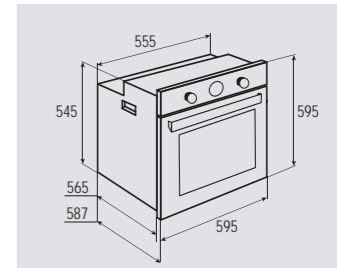

В КОМПЛЕКТЕ:

- Решётка ..... 1 шт.
- Противень ..... 2 шт.

Цвет: Бежевый
Объем духовки: 62 л.
Ширина: 60 см.