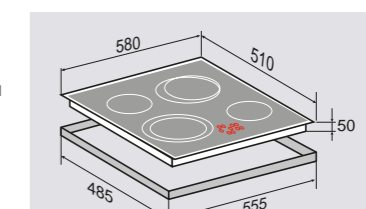

Цвет: Черный
Ширина: 60 см.
★ АДАПТИРОВАНО ★
ДЛЯ ИСПОЛЬЗОВАНИЯ
«ГУСЯТНИЦ»

WWW.ZIGMUNDSHTAIN.RU