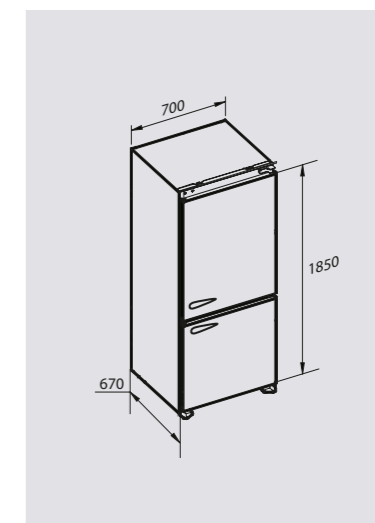

МОРОЗИЛЬНАЯ КАМЕРА:

- Функция Frost Free
- Автоматическое размораживание
- 3 выдвижных ящика
- Отделение для льда
- Габариты (ШхГхВ): 700x670x1850 мм