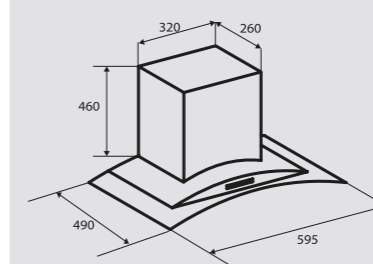

Цвета:

B – чёрный

S – нержавеющая сталь

W – белый

K 296.61 B
K 296.61 S
K 296.61 W

Ширина: 60 см.

K 296.91 B
K 296.91 S
K 296.91 W

Ширина: 90 см.