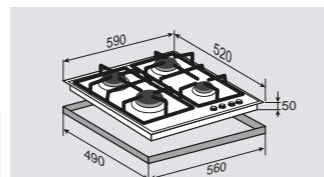

ВНЕШНИЕ ХАРАКТЕРИСТИКИ:

- Закаленное стекло
- Чугунные решетки
- Матовые колпачки горелок

Цвет: Белый
Ширина: 60 см.