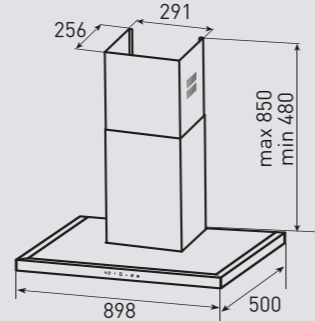

Цвета:

S – нержавеющая сталь
W – белый

WWW.ZIGMUNDSHTAIN.RU

K 201.61 S
K 201.61 W

Ширина: 60 см.

K 201.91 S
K 201.91 W

Ширина: 90 см.

STYLE K 221.61/91 B/W