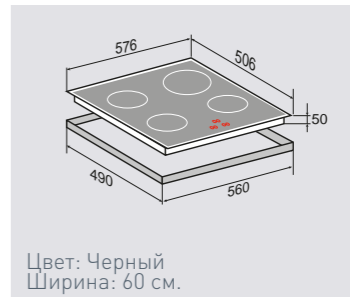

ВНЕШНИЕ ХАРАКТЕРИСТИКИ:

- Керамическое стекло
- Легкий доступ снизу для сервисных работ

Цвет: Черный
Ширина: 60 см.**STYLE** CIS 299.60 WXНезависимая индукционная
стеклокерамическая поверхность

4 ИНДУКЦИОННЫХ ЭЛЕМЕНТА: