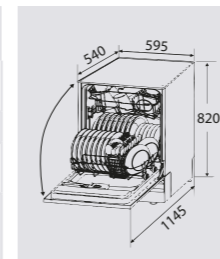

Технические характеристики
DW 139.6005 X

Вместимость	12 комплектов посуды
Расход воды	12 л/цикл
Цвет	Нержавеющая сталь
Размеры (ШхГхВ) мм	595 x 540 x 820