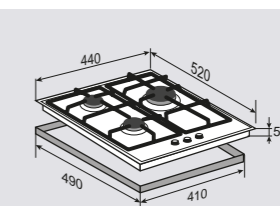

ВНЕШНИЕ ХАРАКТЕРИСТИКИ:

- Чугунные решетки
- Матовые колпачки горелок

Цвет: Нержавеющая сталь
Ширина: 45 см.

WWW.ZIGMUNDSHTAIN.RU

WWW.ZIGMUNDSHTAIN.RU

WWW.ZIGMUNDSHTAIN.RU