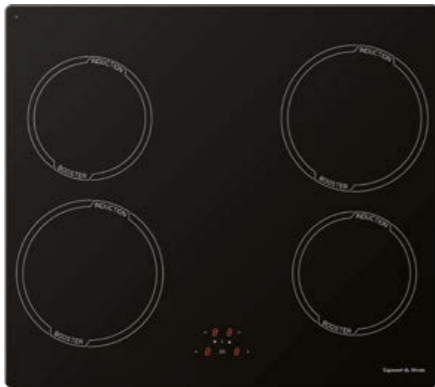

STYLE CIS 028.60 BX

Независимая индукционная
стеклокерамическая поверхность

4 ИНДУКЦИОННЫХ ЭЛЕМЕНТА:

4 элемента / бустер 1400 Вт /1850 Вт

ОБЩИЕ ПАРАМЕТРЫ:

- 4 бустера
- Фронтальное сенсорное управление
- 9 уровней нагрева
- Таймер отключения на каждую зону нагрева
- Защита от неправильного подключения к 400 В
- Автоматическое определение размера посуды и адаптация мощности
- Индикация остаточного тепла
- Блокировка клавиатуры от детей
- Автоматическая защита от перегрева, перелива, нечаянного старта
- Технология для исключения помех от освещения вытяжки и ручки посуды

ВНИМАНИЕ!шнур

НЕ ВХОДИТ в комплект поставки