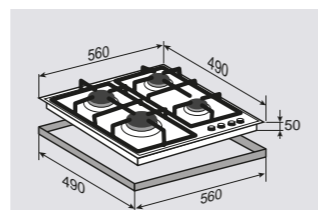

ВНЕШНИЕ ХАРАКТЕРИСТИКИ:

- Чугунные решетки
- Матовые колпачки горелок

Цвет: Белый
Ширина: 60 см.