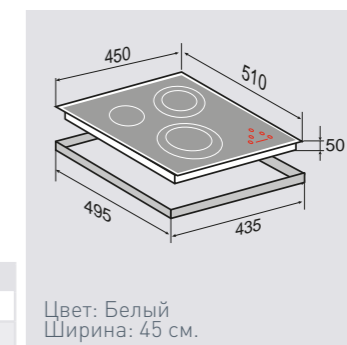

ВНЕШНИЕ ХАРАКТЕРИСТИКИ:

- Скошенное стекло с фаской со всех сторон
- Легкий доступ снизу для сервисных работ

Цвет: Белый
Ширина: 45 см.

WWW.ZIGMUNDSHTAIN.RU