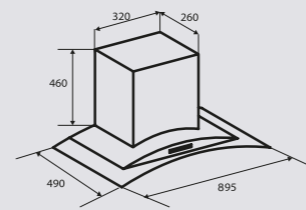

STYLE K 266.61/91 S

Кухонная вытяжка

ОБЩИЕ ПАРАМЕТРЫ:

- Ширина: 60 и 90 см
- 4 скорости работы
- Сенсорное управление
- Жидкокристаллический дисплей
- Таймер
- Угольный фильтр
- Антивозвратный клапан
- Интенсивный режим
- Производительность: 1000 м³/час
- Уровень шума – 54 дБ
- Освещение: галогеновые лампы, 2x20 Вт
- Диаметр воздуховода – 150 мм

Цвет:

S – нержавеющая сталь

K 266.61 S

Ширина: 90 см.

K 266.91 S

Ширина: 60 см.

PRIMARY K 296.61/91 B/S/W

Кухонная вытяжка

WWW.ZIGMUNDSHTAIN.RU

ОБЩИЕ ПАРАМЕТРЫ:

- Ширина: 60 и 90 см
- 3 скорости работы
- Механическое управление
- Угольный фильтр
- Производительность: 650 м³/час
- Уровень шума: 59 дБ
- Антивозвратный клапан
- Закалённое стекло
- Освещение: галогеновые лампы, 2 x 20 Вт
- Диаметр воздуховода: 150 мм

Цвета:

B – чёрный

S – нержавеющая сталь

W – белый

K 296.61 B
K 296.61 S
K 296.61 W

Ширина: 60 см.

K 296.91 B
K 296.91 S
K 296.91 W

Ширина: 90 см.

WWW.ZIGMUNDSHTAIN.RU