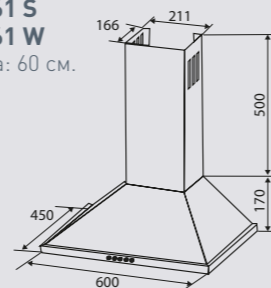

PRIMARY К 127.51/61 B/S/W

Кухонная вытяжка

ОБЩИЕ ПАРАМЕТРЫ:

- 3 скорости работы
- Механическое управление кнопками
- Производительность: 650 м³/час
- Режимы: отвод/рециркуляция
- Уровень шума: 50 дБ
- Освещение: лампы накаливания, 2x25 Вт
- Диаметр воздуховода – 120 мм
- Ширина: 50 и 60 см

Цвета:

B – Черный
S – Нержавеющая сталь
W – Белый

WWW.ZIGMUNDSHTAIN.RU

К 127.51 B
К 127.51 S
К 127.51 W

Ширина: 50 см.

К 127.61 B
К 127.61 S
К 127.61 W

Ширина: 60 см.

PRIMARY К 002.51/61/91 B/S/W/X

Встраиваемая кухонная вытяжка

ОБЩИЕ ПАРАМЕТРЫ:

- Ширина: 50 см, 60 см и 90 см
- 3 скорости работы
- Режимы: отвод/рециркуляция
- Производительность: 550 м³/час
- Лампы накаливания 2 x 20 Вт
- Уровень шума – 55 дБ
- Диаметр воздуховода – 120 мм
- Панель из закалённого стекла чёрного и белого цвета

Цвета:

B – Черный
S – Нержавеющая сталь
W – Белый
X – Бежевый

К 002.51 B
К 002.51 W

Ширина: 50 см.

К 002.61 B
К 002.61 W
К 002.61 X

Ширина: 60 см.

К 002.91 S

Ширина: 90 см.

WWW.ZIGMUNDSHTAIN.RU