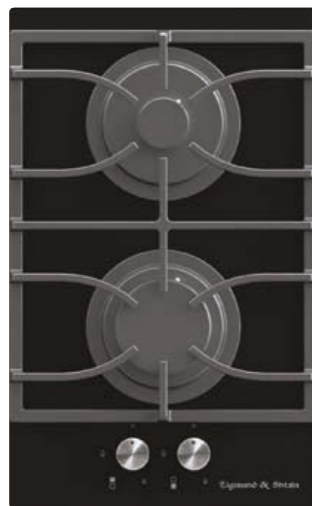

SLIMLINE MN 115.31 B

Независимая поверхность «Домино»

ОБЩИЕ ПАРАМЕТРЫ:

- Фронтальное управление
- 2 горелки Sabaf
- Электроподжиг в каждой ручке
- Газ-контроль
- Переходники для разных типов газа в комплекте

МОЩНОСТЬ ГОРЕЛОК:

1 горелка	3000 Вт
1 горелка	1000 Вт