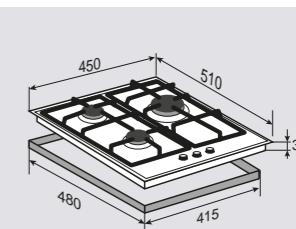

ВНЕШНИЕ ХАРАКТЕРИСТИКИ:

- Чугунная решетка
- Латунная фурнитура

Цвет: Медь
Ширина: 45 см.

WWW.ZIGMUNDSHTAIN.RU