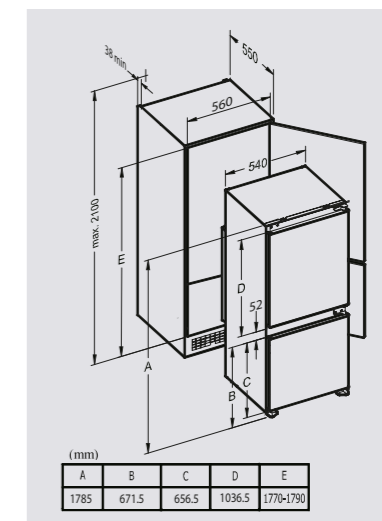

**ВНИМАНИЕ!** Декоративная лицевая панель **НЕ ВХОДИТ** в комплект поставки

WWW.ZIGMUNDSHTAIN.RU

ТАБЛИЦЫ РАЗМЕРОВ
ДУХОВЫЕ ШКАФЫ

Модель	Габариты изделия, мм		
	Ширина W	Глубина L	Высота H
EN 104.611	595	584	598
EN 105.911	595	570	590
EN 106.511	595	575	595
EN 107.611	595	584	598
EN 110.622	448	578	595
EN 113.722	595	587	595
EN 115.622	595	587	595
EN 117.921	595	560	595
EN 118.511	595	587	595
EN 119.622	595	570	595
EN 123.912	595	540	600
EN 162.921	596	535	595
EN 222.112	595	584	598
EN 232.722	595	584	598
EN 242.622	560	450	596
EN 252.611	595	575	595
EN 262.722	564	555	600
EN 282.722	564	555	600
BN 20.504	595	584	598
BN 21.514	595	584	598