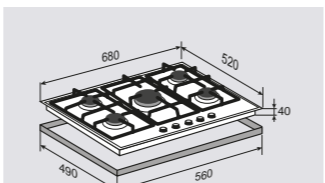

ВНЕШНИЕ ХАРАКТЕРИСТИКИ:

- Чугунные решетки
- Матовые колпачки горелок

Цвет: Бежевый
Ширина: 70 см.

WWW.ZIGMUNDSHTAIN.RU