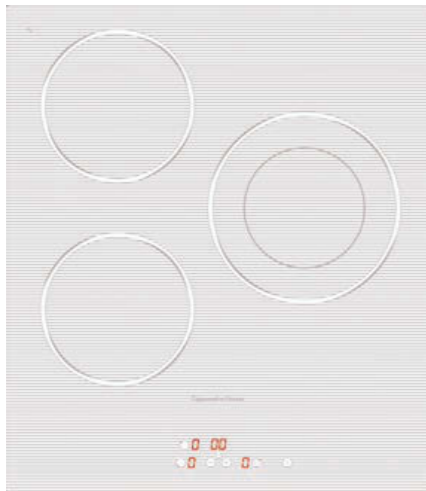

SLIMLINE CNS 302.45 WX

Независимая стеклокерамическая поверхность

ОБЩИЕ ПАРАМЕТРЫ:

- Фронтальное сенсорное управление
- 1 зона нагрева с расширением
- Цифровая индикация работы
- Индикация остаточного тепла
- Таймер на каждую зону
- Быстрый нагрев
- Блокировка клавиатуры от детей
- Защита от перегрева
- Защита от перелива

3 ЭЛЕМЕНТА HI LIGHT:

1 элемент	1200 Вт
1 элемент	1800 Вт
1 элемент	700 Вт/1700 Вт