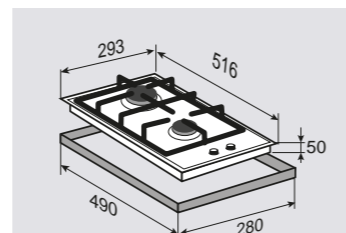

ВНЕШНИЕ ХАРАКТЕРИСТИКИ:

- Стекло Schott
- Скошенные края стекла
- Чугунная решетка
- Матовые колпачки горелок

Цвет: Черный
Ширина: 30 см.