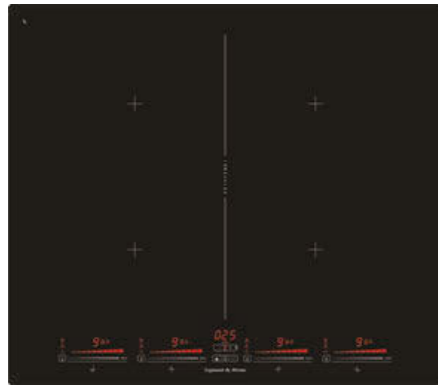

HI-TECH CIS 321.60 BX

Независимая индукционная стеклокерамическая поверхность

4 ИНДУКЦИОННЫХ ЭЛЕМЕНТА:

4 элемента / бустер 2100 Вт / 3700 Вт

ОБЩИЕ ПАРАМЕТРЫ:

- Бустер нагрева на каждый элемент
- Объединение всех зон попарно и в одну большую («общий мост»)
- Возможность установки в каждой зоне одной из 3-х предустановленных температур: 42, 70, 93 °С.
- 9 уровней нагрева
- Таймер на каждый элемент
- Функция паузы/возобновления
- Фронтальное сенсорное управление слайдером
- Индивидуальное управление каждой зоной нагрева
- Автоматическое определение размера посуды
- Индикация остаточного тепла
- Эко-режим (разогрев с оптимальной мощностью)
- Блокировка клавиатуры от детей
- Защита от перегрева
- Защита от перелива
- Цифровая индикация работы
- Вентилятор охлаждения корпуса
- Керамическое стекло

ВНЕШНИЕ ХАРАКТЕРИСТИКИ:

- Керамическое стекло
- Фигурное стекло с фронтальной ложбинкой
- Фронтальное сенсорное управление слайдером
- Легкий доступ снизу для сервисных работ