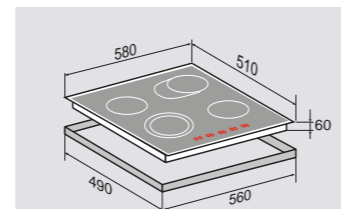

ВНЕШНИЕ ХАРАКТЕРИСТИКИ:

- Керамическое стекло
- Рисунок на стекле «Космос» (дизайн Ergman & Klodt)

Ширина: 60 см.
★ АДАПТИРОВАНО ★
ДЛЯ ИСПОЛЬЗОВАНИЯ
«ГУСЯТНИЦ»

WWW.ZIGMUNDSHTAIN.RU

HI-TECH CNS 09.6 DX

Независимая стеклокерамическая поверхность