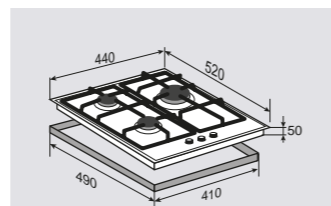

ВНЕШНИЕ ХАРАКТЕРИСТИКИ:

- Чугунные решетки
- Матовые колпачки горелок

Цвет: Белый
Ширина: 45 см.