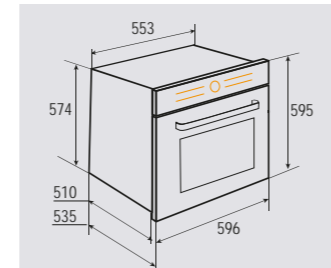

В КОМПЛЕКТЕ:

- Решётка 1 шт.
- Противень 2 шт.

Цвет: Черный
Объем духовки: 52 л.
Ширина: 60 см.

COUNTRY EN 119.622 A

Электрическая
мультифункциональная духовка

**ОБЩИЕ ПАРАМЕТРЫ:**

- Класс энергопотребления A
- Тангенциальное охлаждение
- Панорамное внутреннее стекло дверцы
- Тройное легкоъемное стекло дверцы
- Холодный фронт
- Аналоговый программатор
- Телескопические направляющие
- Эмаль легкой очистки
- Латунная фурнитура