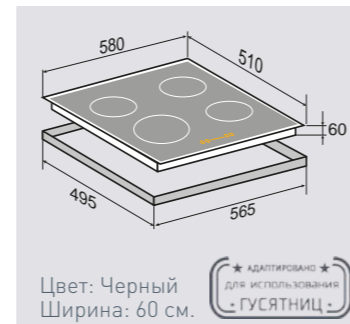

ECLIPSE CIS 162.60 DK

Независимая индукционная
стеклокерамическая поверхность

4 ИНДУКЦИОННЫХ ЭЛЕМЕНТА:

1 элемент / бустер	2300 Вт /3000 Вт
1 элемент / бустер	1400 Вт/2000 Вт
2 элемента	1400 Вт

NI-TECH CIS 179.60 BX

Независимая индукционная
стеклокерамическая поверхность

4 ИНДУКЦИОННЫХ ЭЛЕМЕНТА:

1 элемент / бустер	2300 Вт /3000 Вт
1 элемент / бустер	1400 Вт/2000 Вт
2 элемента	1400 Вт

WWW.ZIGMUNDSHTAIN.RU

ОБЩИЕ ПАРАМЕТРЫ:

- 2 бустера
- Объединение двух зон слева в одну большую («мост»)
- 9 уровней нагрева
- 3 таймера конфорок с отключением
- Таймер для варки яиц
- Поддержание температуры 70°C
- Функция паузы/возобновления
- Цифровая индикация работы
- Индикация остаточного тепла
- Блокировка клавиатуры от детей
- Защита от неправильного подключения к 400 В
- Автоматическое определение размера посуды и адаптация мощности
- Автоматическая защита от перегрева, перелива, нечаянного старта
- Технология для исключения помех от освещения вытяжки и ручки кастрюли
- Скребок для очистки стекла

ВНЕШНИЕ ХАРАКТЕРИСТИКИ:

- Скошенное стекло с фаской со всех сторон
- Фигурное стекло с фронтальной ложбинкой
- Фронтальное сенсорное управление слайдером
- Легкий доступ снизу для сервисных работ

ОБЩИЕ ПАРАМЕТРЫ: