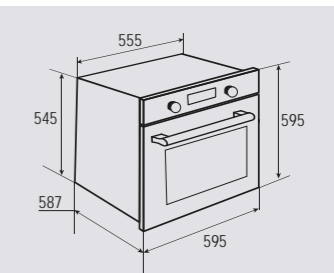

В КОМПЛЕКТЕ:

- Решётка ..... 1 шт.
- Противень ..... 2 шт.

Цвет: Черный
Объем духовки: 62 л.
Ширина: 60 см.

WWW.ZIGMUNDSHTAIN.RU