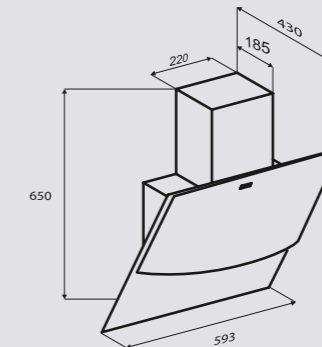

Цвета:

B – чёрный
W – белый

K 221.61 B
K 221.61 W

Ширина: 60 см.

K 221.91 B
K 221.91 W

Ширина: 90 см.

WWW.ZIGMUNDSHTAIN.RU

STYLE K 266.61/91 S