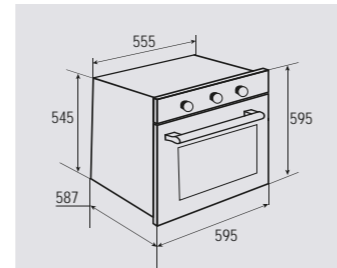

В КОМПЛЕКТЕ:

- Решётка ..... 1 шт.
- Противень..... 2 шт.

Цвет: Нержавеющая сталь
Объем духовки: 62 л.
Ширина: 60 см.