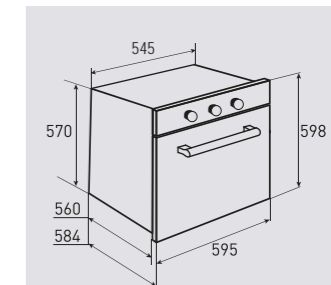

В КОМПЛЕКТЕ:

- Решётка ..... 1 шт.
- Противень..... 2 шт.
- Переходники для разных типов газа

Цвет: Белый
Объем духовки: 67 л.
Ширина: 60 см.

WWW.ZIGMUNDSHTAIN.RU

WWW.ZIGMUNDSHTAIN.RU