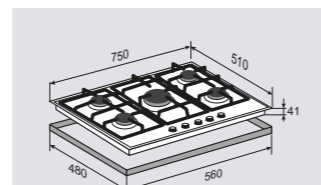

ВНЕШНИЕ ХАРАКТЕРИСТИКИ:

- Чугунные решётки
- Латунная фурнитура

Цвет: Бежевый
Ширина: 70 см.