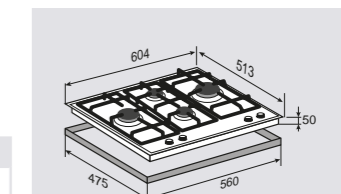

ВНЕШНИЕ ХАРАКТЕРИСТИКИ:

- Закаленное стекло
- 3 чугунные решетки
- Матовые колпачки горелок

Цвет: Белый
Ширина: 60 см.

WWW.ZIGMUNDSHTAIN.RU