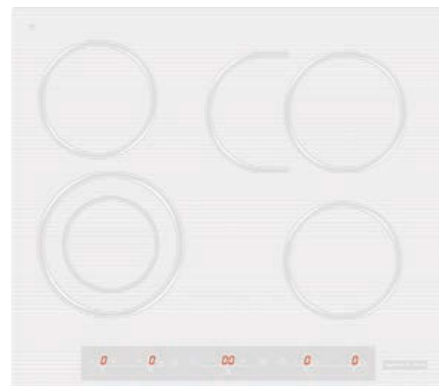

ВНЕШНИЕ ХАРАКТЕРИСТИКИ:

- Керамическое стекло

Цвет: Черный
Ширина: 60 см.

4 ЭЛЕМЕНТА HI LIGHT:

2 элемента	1200 Вт
1 элемент	700 Вт/1700 Вт
1 элемент	1100 Вт/2000 Вт

STYLE CNS 259.60 WX

Независимая стеклокерамическая поверхность