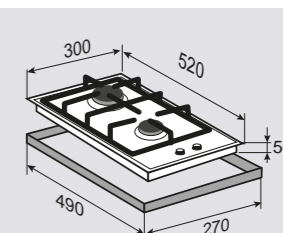

1 горелка	3000 Вт
1 горелка	1000 Вт

ВНЕШНИЕ ХАРАКТЕРИСТИКИ:

- Чугунная решетка
- Матовые колпачки горелок

Цвет: Черный
Ширина: 30 см.**SLIMLINE MN 135.31 W**

Независимая поверхность «Домино»

ОБЩИЕ ПАРАМЕТРЫ: