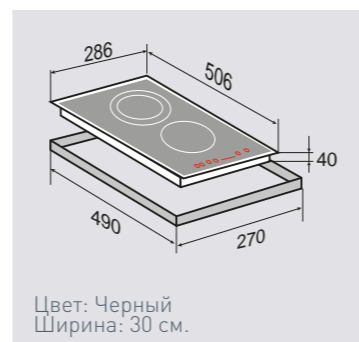

2 ЭЛЕМЕНТА HI LIGHT:

1 элемент	1200 Вт
1 элемент	700 / 1700 Вт

ВНЕШНИЕ ХАРАКТЕРИСТИКИ:

- Керамическое стекло
- Лёгкий доступ снизу для сервисных работ

Цвет: Черный
Ширина: 30 см.

WWW.ZIGMUNDSHTAIN.RU

SLIMLINE CNS 302.30 WX