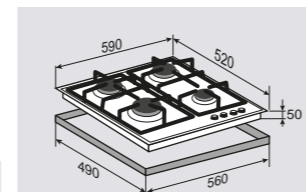

ВНЕШНИЕ ХАРАКТЕРИСТИКИ:

- Стекло Schott
- Скошенные края стекла
- Чугунные решетки
- Матовые колпачки горелок

Цвет: Черный
Ширина: 60 см.

WWW.ZIGMUNDSHTAIN.RU