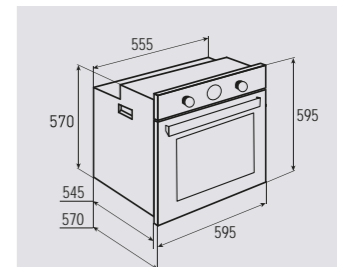

В КОМПЛЕКТЕ:

- Решётка ..... 1 шт.
- Противень ..... 2 шт.

Цвет: Слоновая кость
Объем духовки: 64 л.
Ширина: 60 см.