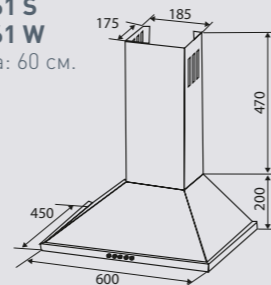

Цвета:
 B – Черный
 S – Нержавеющая сталь
 W – Белый

WWW.ZIGMUNDSHTAIN.RU

К 129.51 B
К 129.51 S
К 129.51 W

Ширина: 50 см.

К 129.61 B
К 129.61 S
К 129.61 W

Ширина: 60 см.

PRIMARY К 137.61 B/S

Кухонная вытяжка