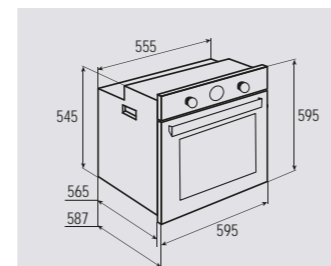

В КОМПЛЕКТЕ:

- Решётка ..... 1 шт.
- Противень ..... 2 шт.

Цвет: Антрацит
Объем духовки: 62 л.
Ширина: 60 см.

WWW.ZIGMUNDSHTAIN.RU