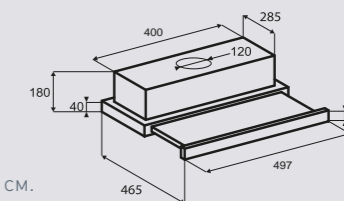

Цвета:

B – Черный
S – Нержавеющая сталь
W – Белый
X – Бежевый

К 002.51 B
К 002.51 W

Ширина: 50 см.

К 002.61 B
К 002.61 W
К 002.61 X