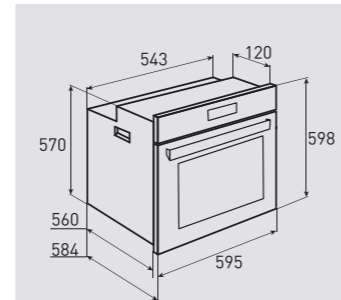

В КОМПЛЕКТЕ:

- Решётка ..... 1 шт.
- Противень ..... 2 шт.

Цвет: Белый
Объем духовки: 67 л.
Ширина: 60 см.