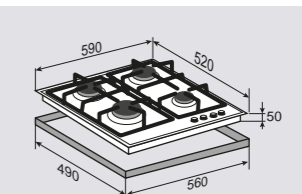

ВНЕШНИЕ ХАРАКТЕРИСТИКИ:

- Стекло Schott
- Скошенные края стекла
- Чугунные решетки
- Матовые колпачки горелок

Цвет: Фиолетовый
Ширина: 60 см.

WWW.ZIGMUNDSHTAIN.RU