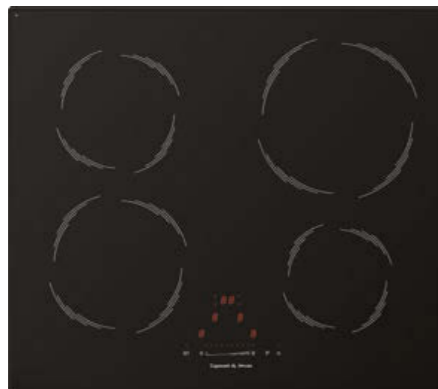

Независимая индукционная
стеклокерамическая поверхность

4 ИНДУКЦИОННЫХ ЭЛЕМЕНТА:

1 элемент / бустер	2300 Вт /3000 Вт
1 элемент / бустер	1400 Вт/2000 Вт
2 элемента	1400 Вт

NI-TECH CIS 179.60 BX

Независимая индукционная
стеклокерамическая поверхность