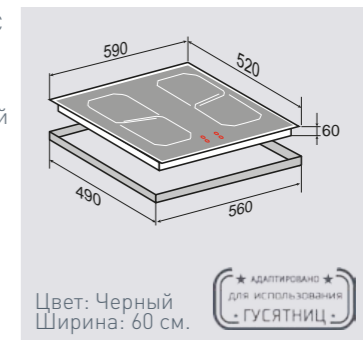

Цвет: Черный
Ширина: 60 см.

WWW.ZIGMUNDSHTAIN.RU