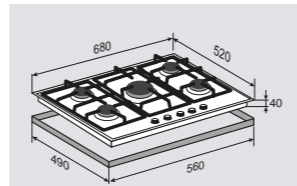

ВНЕШНИЕ ХАРАКТЕРИСТИКИ:

- Стекло Schott
- Скошенные края стекла
- Чугунные решетки
- Матовые колпачки горелок

Цвет: Белый
Ширина: 70 см.