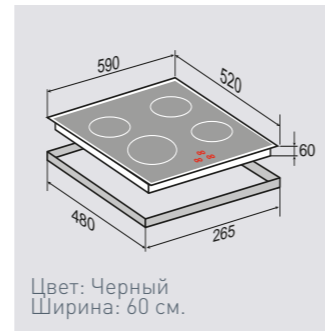

ВНИМАНИЕ!шнур**НЕ ВХОДИТ** в комплект поставки

ВНЕШНИЕ ХАРАКТЕРИСТИКИ:

- Керамическое стекло
- Легкий доступ снизу для сервисных работ

Цвет: Черный
Ширина: 60 см.**STYLE** CIS 028.60 WXНезависимая индукционная
стеклокерамическая поверхность