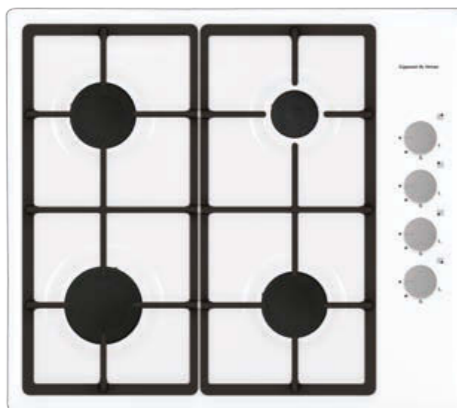

ВНЕШНИЕ ХАРАКТЕРИСТИКИ:

- Чугунные решётки
- Матовые колпачки горелок

Цвет: Нержавеющая сталь
Ширина: 60 см.

WWW.ZIGMUNDSHTAIN.RU

PRIMARY GN 228.61 W

Встраиваемая
газовая поверхность

ОБЩИЕ ПАРАМЕТРЫ:

- Боковое управление
- Поворотные переключатели
- Электроподжиг в каждой ручке
- Газ-контроль
- Переходники для разных типов газа в комплекте