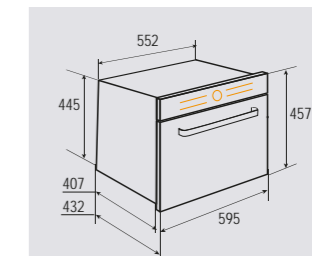

В КОМПЛЕКТЕ:

- Решётка ..... 1шт.
- Противень ..... 1шт.

Цвет: Черный
Объем духовки: 26 л.
Ширина: 60 см.