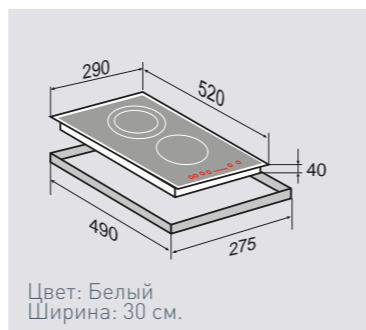

ВНЕШНИЕ ХАРАКТЕРИСТИКИ:

- Скошенное стекло с фаской со всех сторон
- Лёгкий доступ снизу для сервисных работ

Цвет: Белый
Ширина: 30 см.

WWW.ZIGMUNDSHTAIN.RU