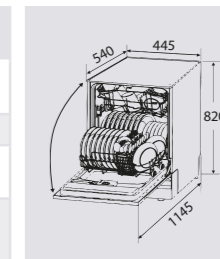

ОБЩИЕ ПАРАМЕТРЫ:

- Класс энергопотребления - A++
- Класс мытья - A
- Класс сушки - A
- 4 программы мытья:
  - интенсивная (50-70°C, 165 мин)
  - экономичная (45-62°C, 205 мин)
  - 90 минут (65°C, 90 мин)
  - быстрая (45-55°C, 30 мин)
- Возможность изменения программы после запуска
- Возможность добавления посуды после запуска

Технические характеристики
DW 139.4505 X

Вместимость	9 комплектов посуды
Расход воды	10,5 л/цикл
Цвет	Нержавеющая сталь
Размеры (ШхГхВ) мм	445 x 540 x 820