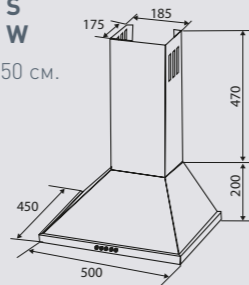

ОБЩИЕ ПАРАМЕТРЫ:

- 3 скорости работы
- Механическое управление кнопками
- Производительность: 650 м³/час
- Режимы: отвод/рециркуляция
- Уровень шума: 50 дБ
- Освещение: лампы накаливания, 2x25 Вт
- Диаметр воздуховода – 120 мм
- Ширина: 50 и 60 см

Цвета:
B – Черный
S – Нержавеющая сталь
W – Белый

WWW.ZIGMUNDSHTAIN.RU

К 129.51 B
К 129.51 S
К 129.51 W

Ширина: 50 см.

К 129.61 B
К 129.61 S
К 129.61 W

Ширина: 60 см.