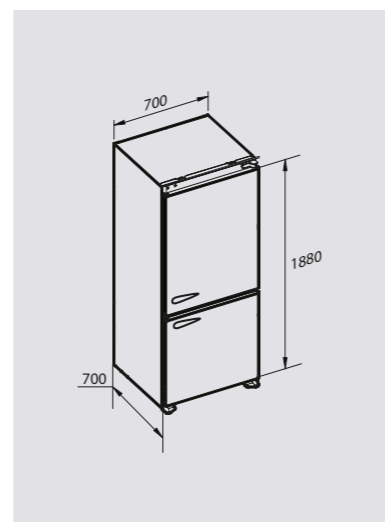

МОРОЗИЛЬНАЯ КАМЕРА:

- Функция Frost Free
- Автоматическое размораживание
- 3 выдвижных ящика
- Отделение для льда
- Габариты (ШxГxВ): 700x700x1880 мм