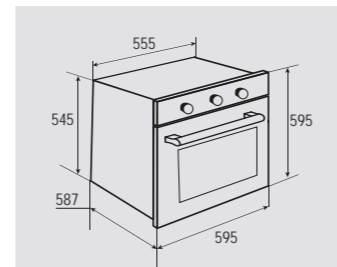

В КОМПЛЕКТЕ:

- Решётка ..... 1 шт.
- Противень..... 2 шт.

Цвет: Белый
Объем духовки: 62 л.
Ширина: 60 см.

WWW.ZIGMUNDSHTAIN.RU