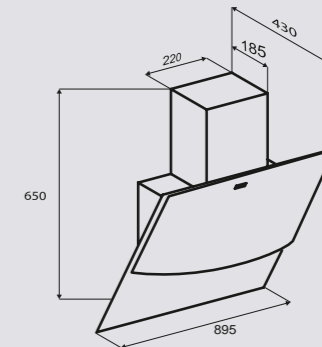

Цвета:

B – чёрный
W – белый

K 221.61 B
K 221.61 W

Ширина: 60 см.

K 221.91 B
K 221.91 W

Ширина: 90 см.

WWW.ZIGMUNDSHTAIN.RU

STYLE K 266.61/91 S