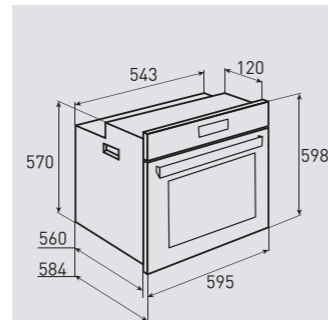

В КОМПЛЕКТЕ:

- Решётка ..... 1 шт.
- Противень..... 2 шт.

Цвет: Черный
Объем духовки: 67 л.
Ширина: 60 см.

WWW.ZIGMUNDSHTAIN.RU