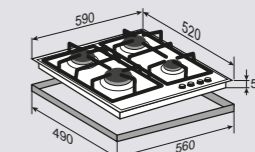

МОЩНОСТЬ ГОРЕЛОК:

1 горелка	2500 Вт
2 горелки	1750 Вт
1 горелка	1000 Вт

ВНЕШНИЕ ХАРАКТЕРИСТИКИ:

- Закаленное стекло
- Чугунные решетки
- Матовые колпачки горелок

Цвет: Бежевый
Ширина: 60 см.**STYLE** MN 175.61 BНезависимая поверхность
газ на стекле