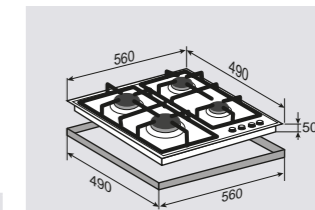

ВНЕШНИЕ ХАРАКТЕРИСТИКИ:

- Чугунные решетки
- Матовые колпачки горелок

Цвет: Антрацит
Ширина: 60 см.