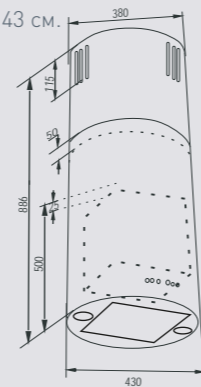

K 330.41 S

Ширина: 43 см.