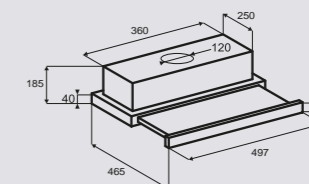

**K 004.51 B
K 004.51 S
K 004.51 W**

Ширина: 50 см.