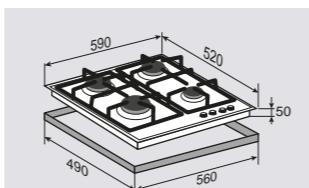

ВНЕШНИЕ ХАРАКТЕРИСТИКИ:

- Стекло Schott
- Скошенные края стекла
- Чугунные решетки
- Матовые колпачки горелок

Цвет: Бежевый
Ширина: 60 см.

WWW.ZIGMUNDSHTAIN.RU