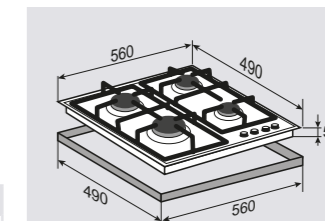

ВНЕШНИЕ ХАРАКТЕРИСТИКИ:

- Чугунные решетки
- Матовые колпачки горелок

Цвет: Черный
Ширина: 60 см.