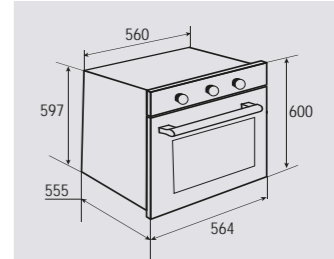

В КОМПЛЕКТЕ:

- Решётка ..... 1 шт.
- Противень ..... 1 шт.

Цвет: Белый
Объем духовки: 57 л.
Ширина: 60 см.