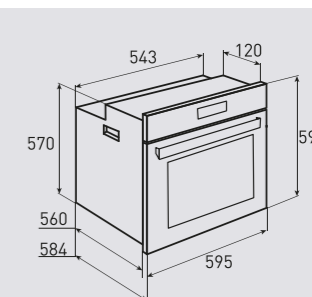

В КОМПЛЕКТЕ:

- Решётка ..... 1шт.
- Противень ..... 2шт.

Цвет: Нержавеющая сталь
Объем духовки: 67 л.
Ширина: 60 см.