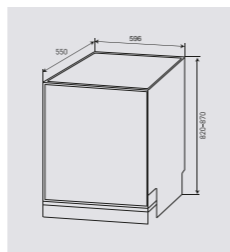

ОБЩИЕ ПАРАМЕТРЫ:

- Класс энергопотребления - A++
- Класс мытья - A
- Класс сушки - A
- 9 программ мытья:
  - ополаскивание, 15 минут
  - экономичная (50 градусов, 162 минуты)
  - быстрая (40 градусов, 30 минут)
  - супер (60 градусов, 55 минут)
  - авто-деликатная (30-50 градусов, 64-92 минуты)
  - авто-обычная (50-60 градусов, 100-127 минут)
  - авто-интенсивная (60-70 градусов, 111-183 минуты)
  - гигиеническая (60 градусов, 123 минуты)
  - гигиеническая (70 градусов, 161 минута)
- Аквастоп
- Защита нагревателя
- Скрытый нагревательный элемент
- 3 разбрызгивателя

WWW.ZIGMUNDSHTAIN.RU