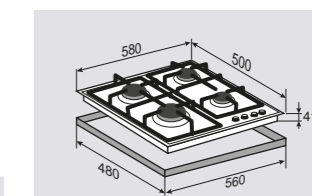

ВНЕШНИЕ ХАРАКТЕРИСТИКИ:

- Чугунные решётки
- Латунная фурнитура

Цвет: Слоновая кость
Ширина: 60 см.

WWW.ZIGMUNDSHTAIN.RU