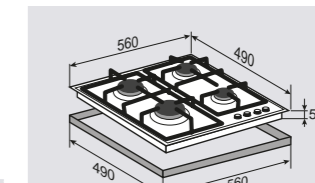

ВНЕШНИЕ ХАРАКТЕРИСТИКИ:

- Чугунные решетки
- Матовые колпачки горелок

Цвет: Бежевый
Ширина: 60 см.

WWW.ZIGMUNDSHTAIN.RU