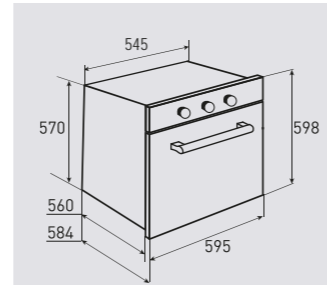

В КОМПЛЕКТЕ:

- Решётка ..... 1 шт.
- Противень..... 2 шт.
- Переходники для разных типов газа

Цвет: Бежевый
Объем духовки: 67 л.
Ширина: 60 см.