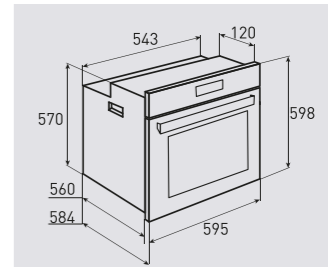

В КОМПЛЕКТЕ:

- Решётка ..... 1 шт.
- Противень ..... 2 шт.

Цвет: Бежевый
Объем духовки: 67 л.
Ширина: 60 см.