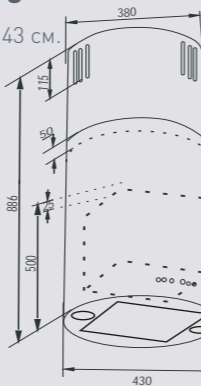

K 331.41 S

Ширина: 43 см.

WWW.ZIGMUNDSHTAIN.RU