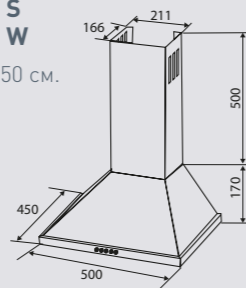

К 127.61 B
К 127.61 S
К 127.61 W

Ширина: 60 см.