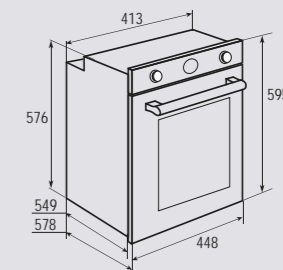

В КОМПЛЕКТЕ:

- Решётка ..... 1 шт.
- Противень..... 1 шт.

Цвет: Медь
Объем духовки: 43 л.
Ширина: 45 см.

WWW.ZIGMUNDSHTAIN.RU