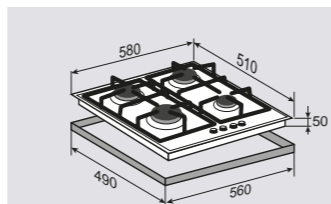

ВНЕШНИЕ ХАРАКТЕРИСТИКИ:

- Стекло Schott
- Скошенные края стекла
- Чугунные решетки
- Матовые колпачки горелок

Цвет: Черный
Ширина: 60 см.

WWW.ZIGMUNDSHTAIN.RU