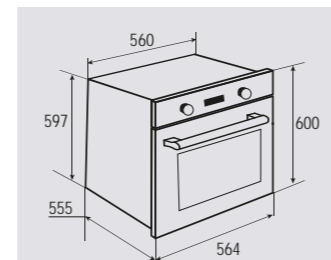

В КОМПЛЕКТЕ:

- Решётка ..... 1 шт.
- Противень..... 1 шт.

Цвет: Черный
Объем духовки: 60 л.
Ширина: 60 см.

STYLE EN 262.722 I

Электрическая
мультифункциональная духовка