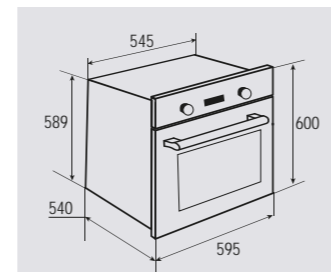

В КОМПЛЕКТЕ:

- Решётка ..... 2 шт.
- Противень ..... 1 шт.

Цвет: Белый
Объем духовки: 60 л.
Ширина: 60 см.

WWW.ZIGMUNDSHTAIN.RU