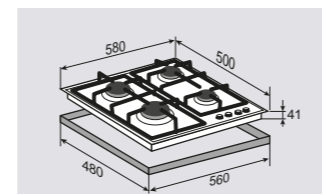

ВНЕШНИЕ ХАРАКТЕРИСТИКИ:

- Чугунные решётки
- Латунная фурнитура

Цвет: Медь
Ширина: 60 см.