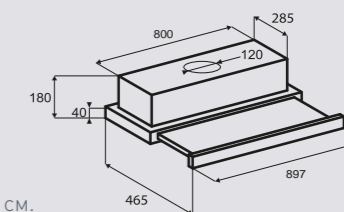

Цвета:

B – Черный
S – Нержавеющая сталь
W – Белый
X – Бежевый

К 002.51 B
К 002.51 W

Ширина: 50 см.

К 002.61 B
К 002.61 W
К 002.61 X

Ширина: 60 см.

К 002.91 S

Ширина: 90 см.