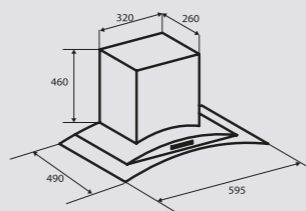

K 266.61 S

Ширина: 90 см.

K 266.91 S

Ширина: 60 см.