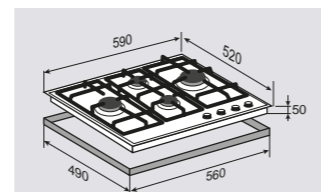

ВНЕШНИЕ ХАРАКТЕРИСТИКИ:

- Стекло Schott
- Скошенные края стекла
- Чугунные решётки
- Матовые колпачки горелок

Цвет: Черный
Ширина: 60 см.

WWW.ZIGMUNDSHTAIN.RU