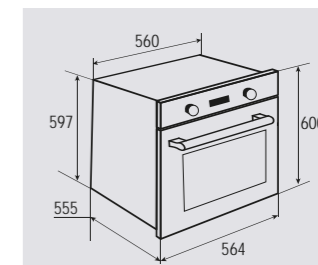

В КОМПЛЕКТЕ:

- Решётка ..... 1 шт.
- Противень..... 1 шт.

Цвет: Бежевый
Объем духовки: 60 л.
Ширина: 60 см.