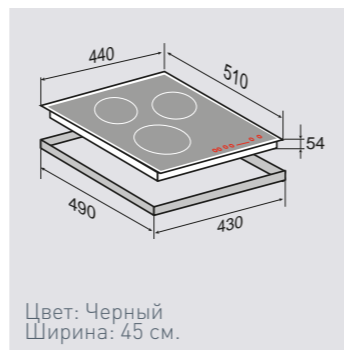

ВНЕШНИЕ ХАРАКТЕРИСТИКИ:

- Керамическое стекло

Цвет: Черный
Ширина: 45 см.

WWW.ZIGMUNDSHTAIN.RU