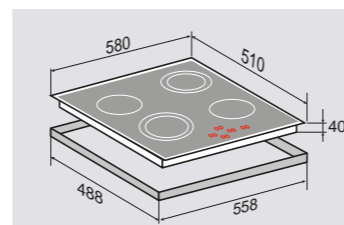

ВНЕШНИЕ ХАРАКТЕРИСТИКИ:

- Керамическое стекло

Цвет: Белый
Ширина: 60 см.

4 ЭЛЕМЕНТА HI LIGHT:

2 элемента	1200 Вт
1 элемент	1400 Вт/2200 Вт
1 элемент	700 Вт/1700 Вт

WWW.ZIGMUNDSHTAIN.RU