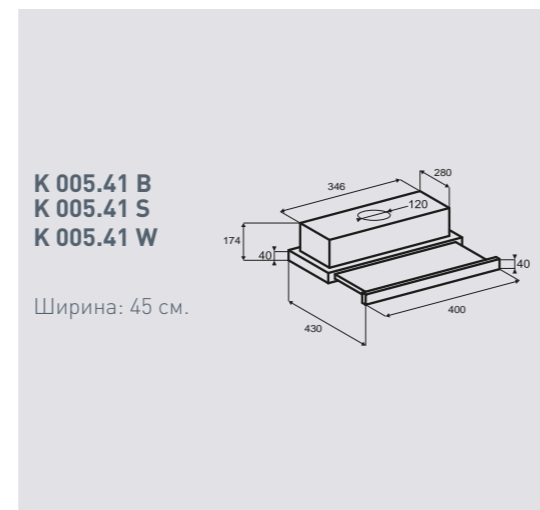

Цвета:

- B - Черный
- S - Нержавеющая сталь
- W - Белый

WWW.ZIGMUNDSHTAIN.RU