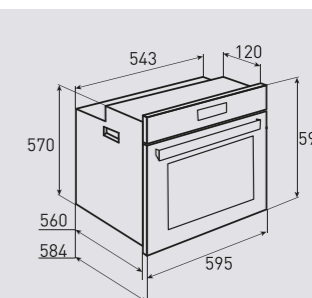

В КОМПЛЕКТЕ:

- Решётка ..... 1шт.
- Противень ..... 2шт.

Цвет: Фиолетовый
Объем духовки: 67 л.
Ширина: 60 см.

WWW.ZIGMUNDSHTAIN.RU