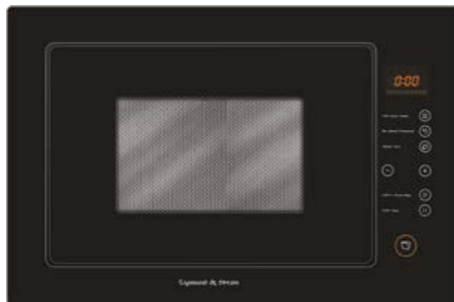

В КОМПЛЕКТЕ:

- Решетка для гриля 1шт.

Цвет: Черный
Объем: 25 л.
Ширина: 60 см.

WWW.ZIGMUNDSHTAIN.RU

STYLE BMO 14.253 B

Встраиваемая
микроволновая печь

РЕЖИМЫ РАБОТЫ:

1	СВЧ
2	гриль
3	разморозка
4	СВЧ+гриль 18/15
5	СВЧ+гриль 12/21