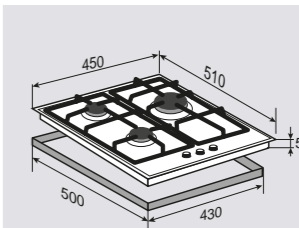

ВНЕШНИЕ ХАРАКТЕРИСТИКИ:

- Чугунная решетка