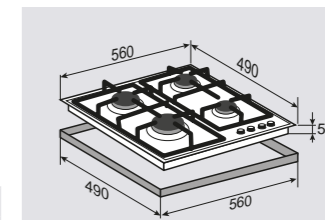

ВНЕШНИЕ ХАРАКТЕРИСТИКИ:

- Чугунные решетки
- Матовые колпачки горелок

Цвет: Нержавеющая сталь
Ширина: 60 см.

WWW.ZIGMUNDSHTAIN.RU