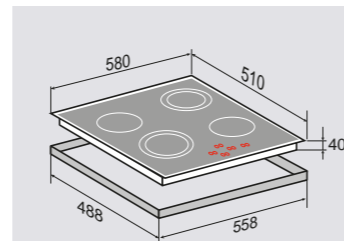

ВНЕШНИЕ ХАРАКТЕРИСТИКИ:

- Керамическое стекло

Цвет: Черный
Ширина: 60 см.

4 ЭЛЕМЕНТА HI LIGHT:

2 элемента	1200 Вт
1 элемент	700 Вт/1700 Вт
1 элемент	1100 Вт/2000 Вт