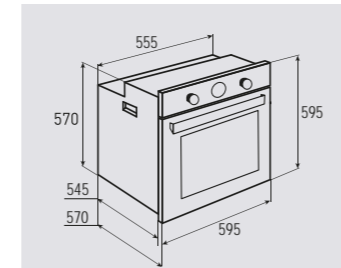

В КОМПЛЕКТЕ:

- Решётка ..... 1 шт.
- Противень..... 2 шт.

Цвет: Медь
Объем духовки: 64 л.
Ширина: 60 см.