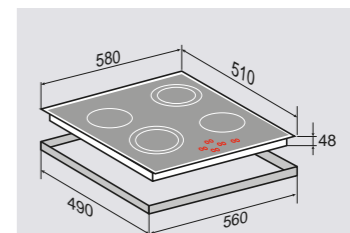

ВНЕШНИЕ ХАРАКТЕРИСТИКИ:

- Керамическое стекло

Цвет: Черный
Ширина: 60 см.

WWW.ZIGMUNDSHTAIN.RU