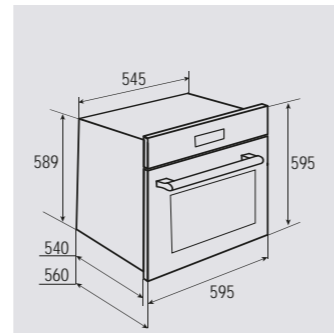

В КОМПЛЕКТЕ:

- Решётка ..... 1шт.
- Противень ..... 2шт.

Цвет: Белый
Объем духовки: 67 л.
Ширина: 60 см.