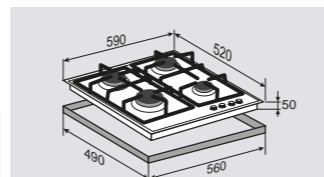

ВНЕШНИЕ ХАРАКТЕРИСТИКИ:

- Закаленное стекло
- Чугунные решетки
- Матовые колпачки горелок

Цвет: Черный
Ширина: 60 см.