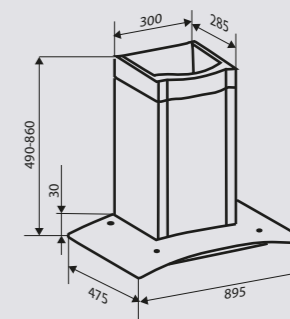

K 246.91 S
K 246.91 W
Ширина: 90 см.