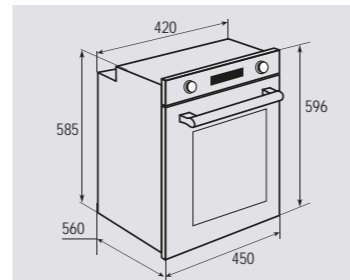

Цвет: Черный
Объем духовки: 37 л.
Ширина: 45 см.