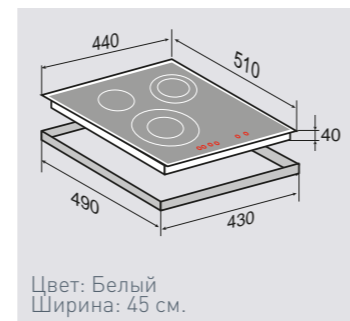

3 ЭЛЕМЕНТА HI LIGHT:

1 элемент	1200 Вт
1 элемент	1800 Вт
1 элемент	700 Вт/1700 Вт

ВНЕШНИЕ ХАРАКТЕРИСТИКИ:

- Керамическое стекло
- Лёгкий доступ снизу для сервисных работ

Цвет: Белый
Ширина: 45 см.

WWW.ZIGMUNDSHTAIN.RU