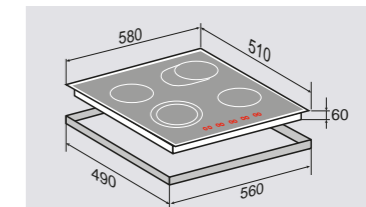

Ширина: 60 см.
★ АДАПТИРОВАНО ★
ДЛЯ ИСПОЛЬЗОВАНИЯ
«ГУСЯТНИЦ»