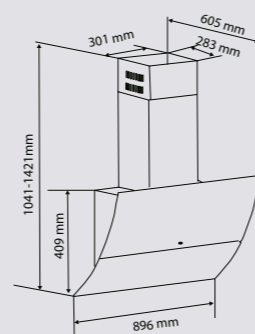

Цвета:
B – чёрный
W – белый

WWW.ZIGMUNDSHTAIN.RU

K 226.61B

K 226.61W

Ширина: 60 см.

K 226.91B

Ширина: 90 см.

ECLIPSE K 218.61/91 B