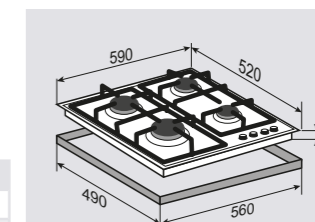

ВНЕШНИЕ ХАРАКТЕРИСТИКИ:

- Чугунные решетки
- Матовые колпачки горелок

Цвет: Черный
Ширина: 60 см.

WWW.ZIGMUNDSHTAIN.RU