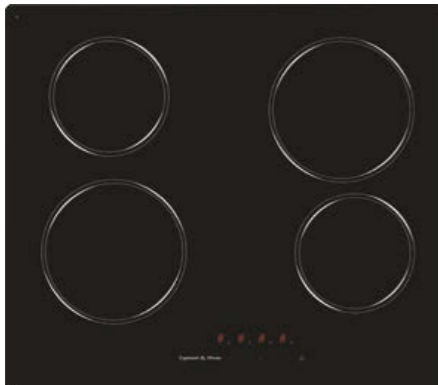

ВНЕШНИЕ ХАРАКТЕРИСТИКИ:

- Стеклокерамика Shott Ceran
- Легкий доступ снизу для сервисных работ

Цвет: Черный
Ширина: 60 см.

PRIMARY CNS 229.60 BX

Независимая стеклокерамическая поверхность

4 ЭЛЕМЕНТА HI LIGHT: