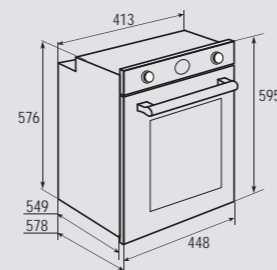

В КОМПЛЕКТЕ:

- Решётка ..... 1 шт.
- Противень..... 1 шт.

Цвет: Антрацит
Объем духовки: 43 л.
Ширина: 45 см.