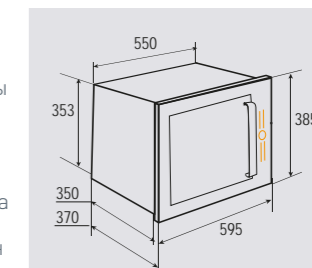

В КОМПЛЕКТЕ:

- Решетка для гриля ..... 1шт.

Цвет: Черный
Объем: 25 л.
Ширина: 60 см.

WWW.ZIGMUNDSHTAIN.RU