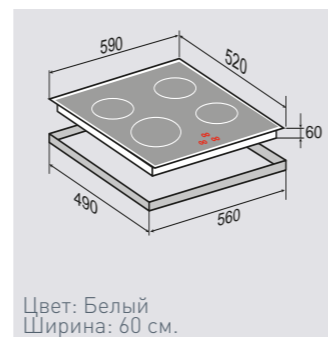

ВНЕШНИЕ ХАРАКТЕРИСТИКИ:

- Керамическое стекло
- Легкий доступ снизу для сервисных работ

Цвет: Белый
Ширина: 60 см.

WWW.ZIGMUNDSHTAIN.RU