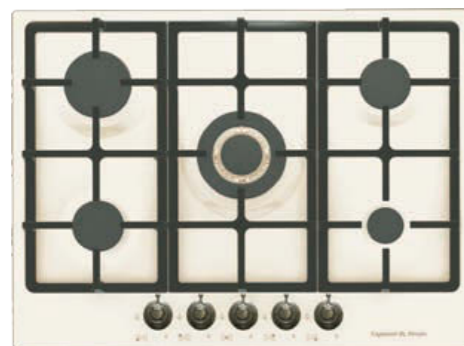

COUNTRY GN 88.71 X

Встраиваемая
газовая поверхность

ОБЩИЕ ПАРАМЕТРЫ:

- Фронтальное управление
- Поворотные переключатели
- Тройное кольцо пламени
- Горелки Sabaf
- Электроподжиг в каждой ручке
- Газ-контроль
- Переходники для разных типов газа в комплекте

МОЩНОСТЬ ГОРЕЛОК:

1 горелка WOK	3000 Вт
1 горелка	2850 Вт
2 горелки	1650 Вт
1 горелка	900 Вт

ВНЕШНИЕ ХАРАКТЕРИСТИКИ:

- Чугунные решетки
- Матовые колпачки горелок

Цвет: Бежевый
Ширина: 70 см.

WWW.ZIGMUNDSHTAIN.RU