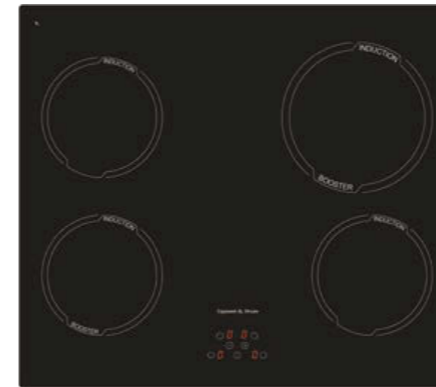

STYLE CIS 299.60 BX

Независимая индукционная
стеклокерамическая поверхность

4 ИНДУКЦИОННЫХ ЭЛЕМЕНТА:

2 элемента	1400 Вт
1 элемент / бустер	1400/1850 Вт
1 элемент / бустер	1850/2100 Вт

ОБЩИЕ ПАРАМЕТРЫ:

- Бустер нагрева
- 9 уровней нагрева
- Таймер на каждый элемент
- Фронтальное сенсорное управление
- Автоматическое определение размера посуды
- Индикация остаточного тепла
- Блокировка клавиатуры от детей
- Защита от перегрева
- Защита от перелива
- Цифровая индикация работы
- Вентилятор охлаждения корпуса