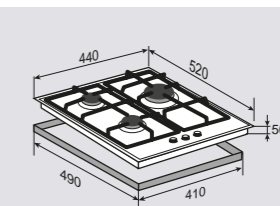

ВНЕШНИЕ ХАРАКТЕРИСТИКИ:

- Чугунные решетки
- Матовые колпачки горелок

Цвет: Черный
Ширина: 45 см.