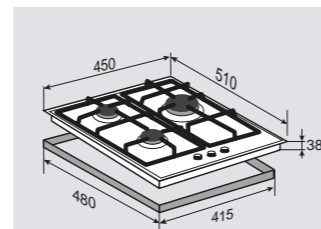

ВНЕШНИЕ ХАРАКТЕРИСТИКИ:

- Чугунная решетка
- Латунная фурнитура

Цвет: Антрацит
Ширина: 45 см.

WWW.ZIGMUNDSHTAIN.RU