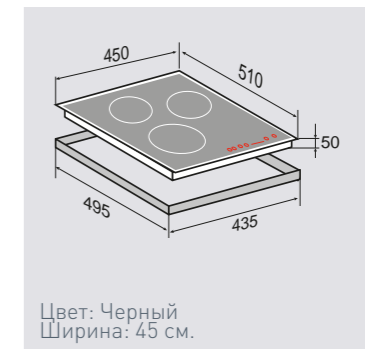

ВНЕШНИЕ ХАРАКТЕРИСТИКИ:

- Скошенное стекло с фаской со всех сторон
- Легкий доступ снизу для сервисных работ

Цвет: Черный
Ширина: 45 см.

WWW.ZIGMUNDSHTAIN.RU