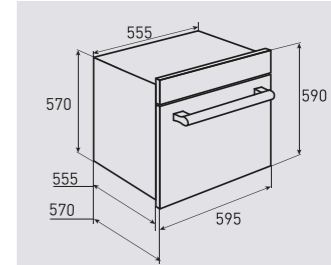

В КОМПЛЕКТЕ:

- Решётка 1 шт.
- Противень 1 шт.

Цвет: Нержавеющая сталь
Объем духовки: 56 л.
Ширина: 60 см.

PRIMARY EN 118.511 B

Электрическая
мультифункциональная духовка

**ОБЩИЕ ПАРАМЕТРЫ:**

- Металлическая панель управления
- Класс энергопотребления A
- Тангенциальное охлаждение
- Панорамное внутреннее стекло дверцы Smart Eye
- Два съёмных стекла дверцы
- Холодный фронт
- Утапливаемые ручки управления
- Механический таймер
- Хромированные боковые направляющие
- Телескопические направляющие
- Металлическая ручка дверцы
- Эмаль лёгкой очистки