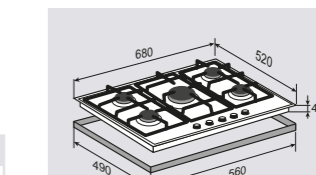

ВНЕШНИЕ ХАРАКТЕРИСТИКИ:

- Стекло Schott
- Скошенные края стекла
- Чугунные решетки
- Матовые колпачки горелок

Цвет: Черный
Ширина: 70 см.