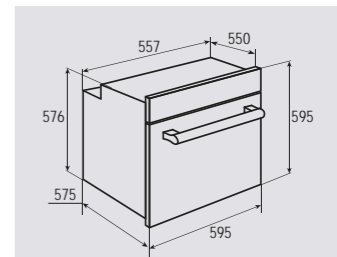

В КОМПЛЕКТЕ:

- Решётка ..... 1 шт.
- Противень..... 1 шт.

Цвет: Чёрный
Объем духовки: 56 л.
Ширина: 60 см.