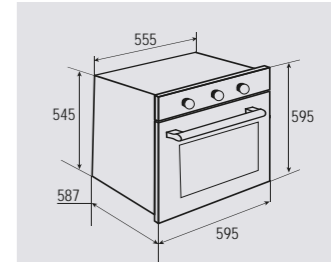

В КОМПЛЕКТЕ:

- Решётка ..... 1 шт.
- Противень ..... 2 шт.

Цвет: Черный
Объем духовки: 62 л.
Ширина: 60 см.

WWW.ZIGMUNDSHTAIN.RU