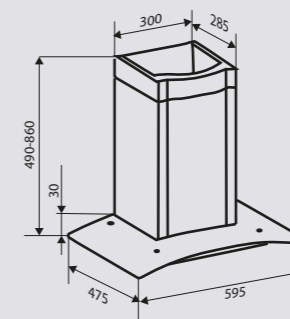

ОБЩИЕ ПАРАМЕТРЫ:

- Ширина: 60 и 90 см
- 3 скорости работы
- Режим AUTO (т.е. автоматическое включение)
- Сенсорное управление
- Жидкокристаллический дисплей
- Таймер на 60 минут
- Угольный фильтр
- Антивозвратный клапан
- Производительность: 1000 м³/час
- Уровень шума 65 дБ
- Освещение: галогенные лампы, 2x10 Вт
- Пульт дистанционного управления
- Воздуховод окрашенный глянцевым лаком /гальванизированная сталь.
- Белое/черное стекло
- Диаметр воздуховода – 150 мм

Цвета:
S – чёрный
W – белый

K 246.61 S
K 246.61 W
Ширина: 60 см.