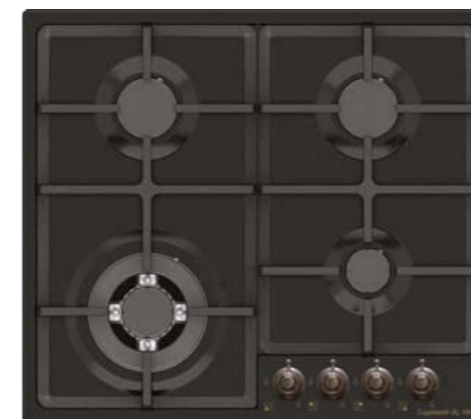

COUNTRY GN 88.61 A

Встраиваемая
газовая поверхность

ОБЩИЕ ПАРАМЕТРЫ:

- Фронтальное управление
- Поворотные переключатели
- Тройное кольцо пламени
- Горелки Sabaf
- Электроподжиг в каждой ручке
- Газ-контроль
- Переходники для разных типов газа в комплекте
- Латунные ручки управления

МОЩНОСТЬ ГОРЕЛОК:

1 горелка WOK	3000 Вт
2 горелки	1650 Вт
1 горелка	900 Вт

ВНЕШНИЕ ХАРАКТЕРИСТИКИ:

- Чугунные решетки
- Матовые колпачки горелок

Цвет: Антрацит
Ширина: 60 см.