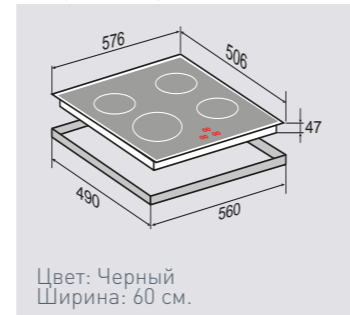

ВНЕШНИЕ ХАРАКТЕРИСТИКИ:

- Керамическое стекло
- Фигурное стекло с фронтальной ложбинкой
- Фронтальное сенсорное управление слайдером
- Легкий доступ снизу для сервисных работ

Цвет: Черный
Ширина: 60 см.**HI-TECH CIS 189.60 BK**