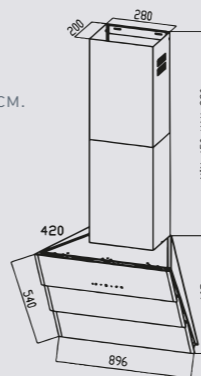

WWW.ZIGMUNDSHTAIN.RU

**K 219.61B
K 219.61W
K 219.61X**

Ширина: 60 см.

Цвета:
B - Черный
W - Белый
X - Бежевый**K 219.91B
K 219.91W
K 219.91X**

Ширина: 90 см.

**STYLE K 219.61 V**

Кухонная вытяжка

**ОБЩИЕ ПАРАМЕТРЫ:**