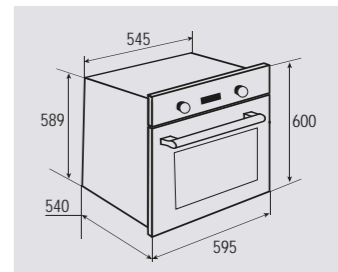

В КОМПЛЕКТЕ:

- Решётка ..... 2 шт.
- Противень ..... 1 шт.

Цвет: Черный
Объем духовки: 60 л.
Ширина: 60 см.