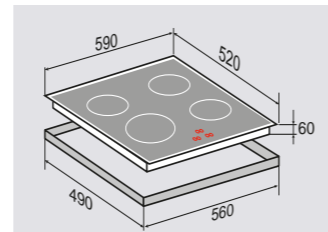

Цвет: Рисунок на стекле
Ширина: 60 см.