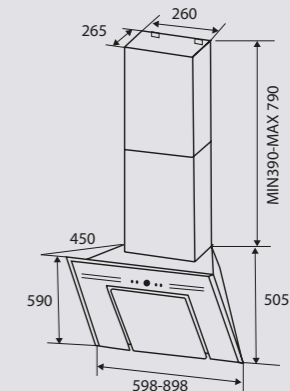

Цвет: Чёрный

K 218.61 B

Ширина: 60 см.

K 218.91 B

Ширина: 90 см.

WWW.ZIGMUNDSHTAIN.RU

STYLE K 215.61/91 B/W

Кухонная вытяжка