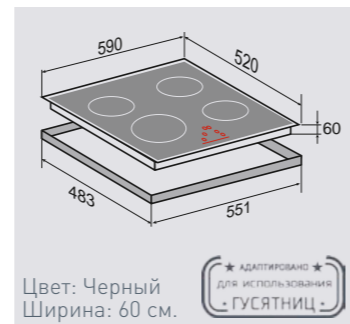

Цвет: Черный
Ширина: 60 см.

WWW.ZIGMUNDSHTAIN.RU