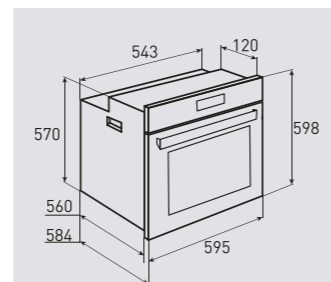

В КОМПЛЕКТЕ:

- Решётка ..... 1 шт.
- Противень..... 2 шт.

Цвет: Бежевый / стекло
Объем духовки: 67 л.
Ширина: 60 см.

STYLE EN 262.722 B

Электрическая
мультифункциональная духовка