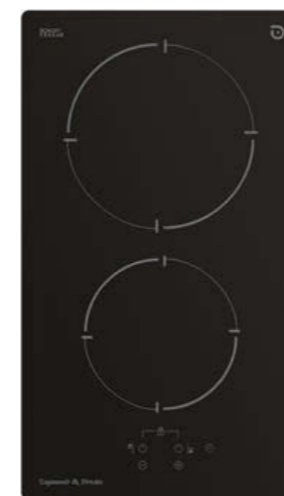

SLIMLINE CNS 024.30 BX

Независимая стеклокерамическая поверхность «Домино»

ОБЩИЕ ПАРАМЕТРЫ:

- Фронтальное сенсорное управление
- 9 уровней нагрева
- Цифровая индикация работы
- Таймер отключения на каждую зону нагрева
- Индикация остаточного тепла
- Блокировка клавиатуры от детей
- Автоматическая защита от перегрева, перелива, низкого или высокого напряжения

2 ЭЛЕМЕНТА HI LIGHT:

1 элемент	1800 Вт
1 элемент	1200 Вт