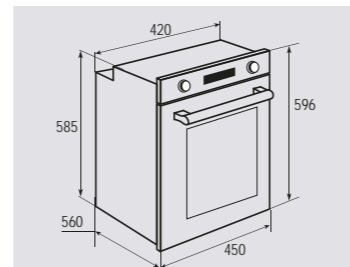

В КОМПЛЕКТЕ:

- Решётка ..... 1 шт.
- Глубокий противень ..... 1 шт.
- Маленький противень ..... 1 шт.
- Держатель противеня ..... 1 шт.

Цвет: Нержавеющая сталь
Объем духовки: 37 л.
Ширина: 45 см.

WWW.ZIGMUNDSHTAIN.RU