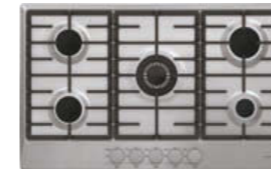

GN 258.91 S
стр. 106