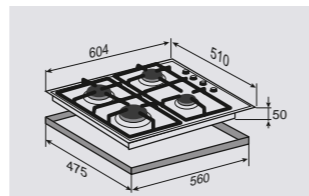

ВНЕШНИЕ ХАРАКТЕРИСТИКИ:

- Закаленное стекло
- Чугунные решетки
- Матовые колпачки горелок

Цвет: Черный
Ширина: 60 см.**STYLE MN 124.61 B**Независимая поверхность
газ на стекле**ОБЩИЕ ПАРАМЕТРЫ:**

- Фронтальное управление
- Поворотные переключатели
- Горелки Sabaf
- Электроподжиг в каждой ручке
- Газ-контроль
- Переходники для разных типов газа в комплекте