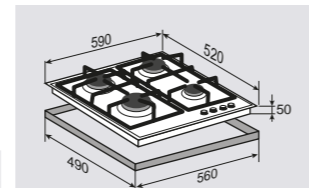

ВНЕШНИЕ ХАРАКТЕРИСТИКИ:

- Стекло Schott
- Скошенные края стекла
- Чугунные решетки
- Матовые колпачки горелок

Цвет: Белый
Ширина: 60 см.

CRYSTAL
COUNTRY