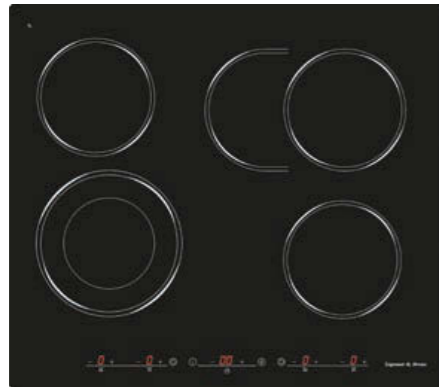

STYLE CNS 259.60 BX

Независимая стеклокерамическая поверхность

НОВИНКА

ОБЩИЕ ПАРАМЕТРЫ:

- Фронтальное сенсорное управление
- 9 уровней нагрева
- Таймер с отключением на каждую зону нагрева
- 1 зона нагрева с расширением
- 1 зона нагрева «гусятница»
- Цифровая индикация работы
- Индикация остаточного тепла
- Блокировка клавиатуры от детей
- Автоматическая защита от перегрева, перелива