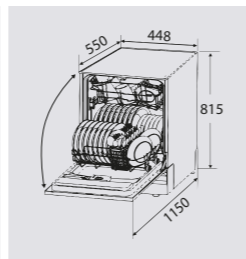

Технические характеристики
DW DW 129.6009 X

Вместимость	14 комплектов посуды
Расход воды	10 л/цикл
Цвет	Нержавеющая сталь
Размеры (ШхГхВ) мм	598 x 550 x 815

Технические характеристики
DW 129.4509 X

Вместимость	10 комплектов посуды
Расход воды	8,5 л/цикл
Цвет	Нержавеющая сталь
Размеры (ШхГхВ) мм	448 x 550 x 815