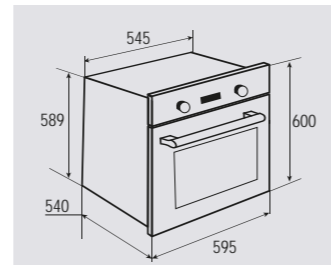

В КОМПЛЕКТЕ:

- Решётка ..... 1 шт.
- Противень ..... 1 шт.

Цвет: Нержавеющая сталь
Объем духовки: 60 л.
Ширина: 60 см.