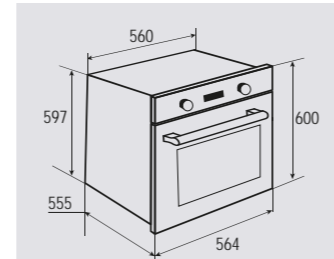

В КОМПЛЕКТЕ:

- Решётка ..... 1 шт.
- Противень ..... 1 шт.

Цвет: Белый
Объем духовки: 60 л.
Ширина: 60 см.