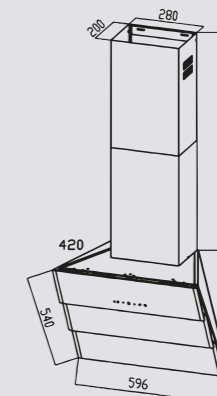

K 219.61V

Ширина: 60 см.

WWW.ZIGMUNDSHTAIN.RU