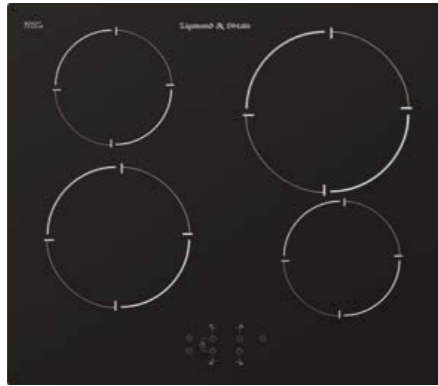

ВНЕШНИЕ ХАРАКТЕРИСТИКИ:

- Керамическое стекло

Цвет: Черный
Ширина: 60 см.

WWW.ZIGMUNDSHTAIN.RU

PRIMARY CNS 024.60 BX

Независимая стеклокерамическая поверхность

4 ЭЛЕМЕНТА HI LIGHT:

2 элемента	1200 Вт
1 элемент	2100 Вт
1 элемент	1800 Вт