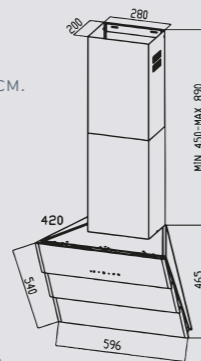

WWW.ZIGMUNDSHTAIN.RU

**K 219.61B
K 219.61W
K 219.61X**

Ширина: 60 см.

Цвета:
B - Черный
W - Белый
X - Бежевый**K 219.91B
K 219.91W
K 219.91X**

Ширина: 90 см.

**STYLE K 219.61 V**

Кухонная вытяжка

**ОБЩИЕ ПАРАМЕТРЫ:**