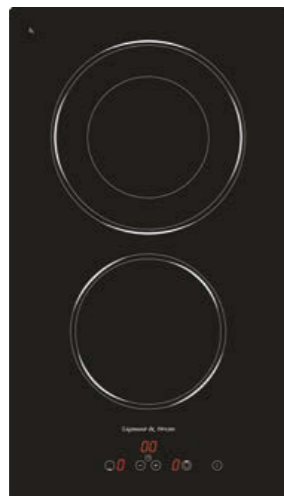

SLIMLINE CNS 302.30 BX

Независимая стеклокерамическая поверхность «Домино»

ОБЩИЕ ПАРАМЕТРЫ:

- 9 уровней нагрева
- Таймер на каждый элемент
- Фронтальное сенсорное управление
- Индикация остаточного тепла
- Блокировка клавиатуры от детей
- Защита от перегрева
- Защита от перелива
- Цифровая индикация работы

2 ЭЛЕМЕНТА HI LIGHT:

1 элемент	1200 Вт
1 элемент	700 / 1700 Вт