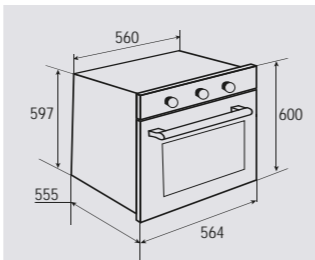

В КОМПЛЕКТЕ:

- Решётка ..... 1 шт.
- Противень ..... 1 шт.

Цвет: Черный
Объем духовки: 57 л.
Ширина: 60 см.

WWW.ZIGMUNDSHTAIN.RU