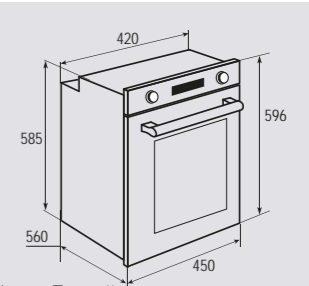

Цвет: Белый
Объем духовки: 37 л.
Ширина: 45 см.