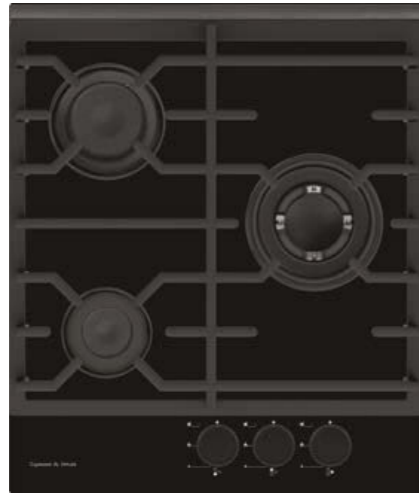

ВНЕШНИЕ ХАРАКТЕРИСТИКИ:

- Стекло Schott
- Скошенные края стекла
- Чугунная решетка

Цвет: Белый
Ширина: 45 см.

WWW.ZIGMUNDSHTAIN.RU

SLIMLINE MN 135.451 B

Независимая поверхность
газ на стекле

НОВИНКА

ОБЩИЕ ПАРАМЕТРЫ: