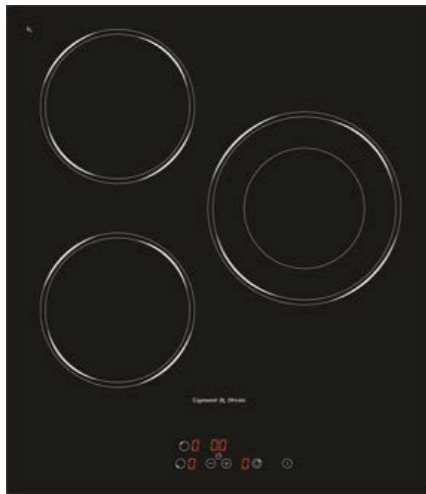

SLIMLINE CNS 302.45 BX

Независимая стеклокерамическая поверхность

ОБЩИЕ ПАРАМЕТРЫ:

- Фронтальное сенсорное управление
- 1 зона нагрева с расширением
- Цифровая индикация работы
- Индикация остаточного тепла
- Таймер на каждую зону
- Быстрый нагрев
- Блокировка клавиатуры от детей
- Защита от перегрева
- Защита от перелива

3 ЭЛЕМЕНТА HI LIGHT:

1 элемент	1200 Вт
1 элемент	1800 Вт
1 элемент	700 Вт/1700 Вт