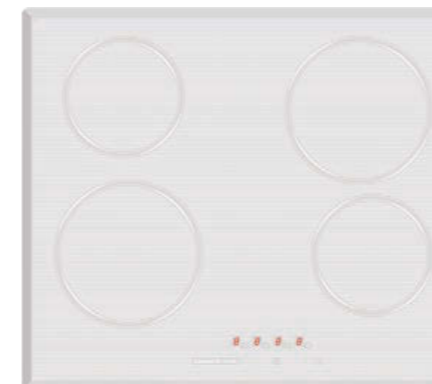

PRIMARY CNS 149.60 WX

Независимая стеклокерамическая поверхность

4 ЭЛЕМЕНТА HI LIGHT:

2 элемента (145 мм)	1200 Вт
2 элемента (180 мм)	1800 Вт

ОБЩИЕ ПАРАМЕТРЫ:

- 1 зона нагрева с расширением
- Боковое сенсорное управление
- Блокировка клавиатуры от детей
- Защита от перегрева
- Защита от перелива
- Индикация остаточного тепла
- Таймер с автоматическим отключением