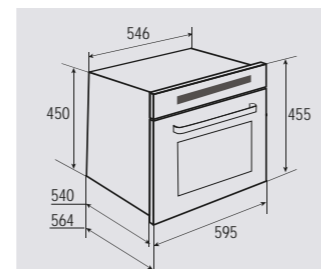

В КОМПЛЕКТЕ:

- Решётка ..... 1шт.
- Противень (2,4 и 4,5 см) ... 2шт.

Цвет: Нержавеющая сталь
Объем духовки: 36 л.
Ширина: 60 см.

WWW.ZIGMUNDSHTAIN.RU