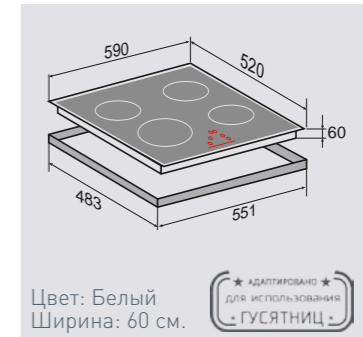

Цвет: Белый
Ширина: 60 см.