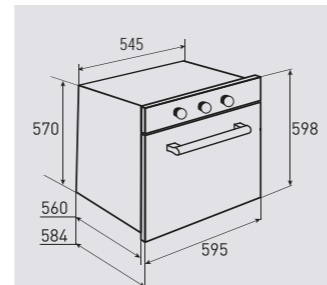

В КОМПЛЕКТЕ:

- Решётка ..... 1 шт.
- Противень..... 2 шт.
- Переходники для разных типов газа

Цвет: Черный
Объем духовки: 67 л.
Ширина: 60 см.