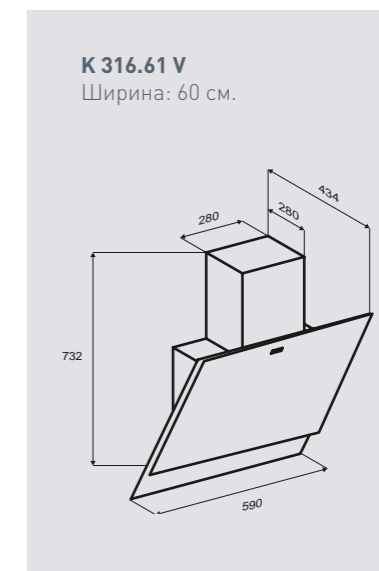

WWW.ZIGMUNDSHTAIN.RU