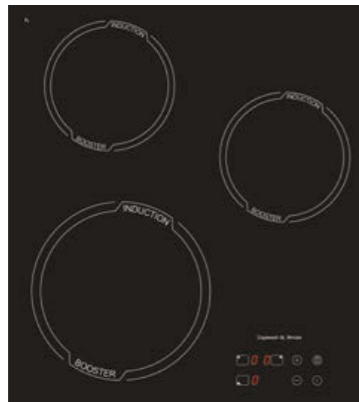

ВНЕШНИЕ ХАРАКТЕРИСТИКИ:

- Керамическое стекло
- Легкий доступ снизу для сервисных работ

Цвет: Черный
Ширина: 60 см.

WWW.ZIGMUNDSHTAIN.RU

SLIMLINE

SLIMLINE CIS 029.45 BX

Независимая индукционная
стеклокерамическая поверхность