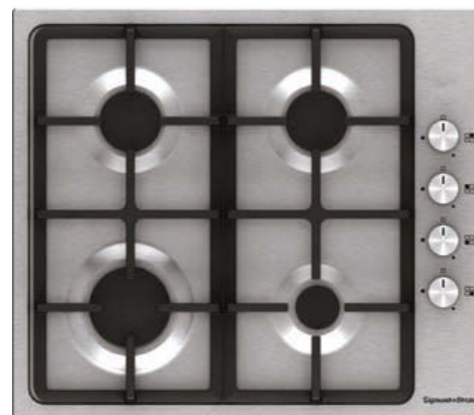

МОЩНОСТЬ ГОРЕЛОК:

1 горелка	2500 Вт
1 горелка	1750 Вт
1 горелка	1000 Вт

ВНЕШНИЕ ХАРАКТЕРИСТИКИ:

- Чугунные решетки
- Матовые колпачки горелок

Цвет: Белый
Ширина: 45 см.

PRIMARY GN 108.61 S

Встраиваемая
газовая поверхность