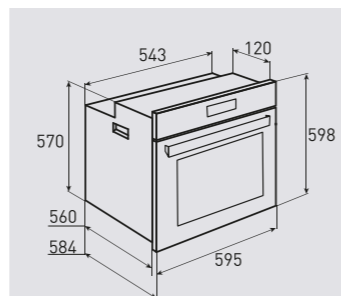

В КОМПЛЕКТЕ:

- Решётка 1шт.
- Противень 2шт.

Цвет: Черный
Объем духовки: 67 л.
Ширина: 60 см.

WWW.ZIGMUNDSHTAIN.RU

STYLE EN 232.722 S

Электрическая
мультифункциональная духовка

ОБЩИЕ ПАРАМЕТРЫ:

- Класс энергопотребления A
- Доводчик закрытия дверцы
- Тангенциальное охлаждение
- Панорамное внутреннее стекло дверцы Smart Eye
- 2 больших квадратных лампы освещения камеры духовки на разных уровнях
- Диммер освещения камеры духовки
- Тройное легкоъемное стекло дверцы
- Легкоъемное стекло дверцы
- Холодный фронт
- Утапливаемые ручки управления
- Сенсорный программатор
- Хромированные боковые направляющие
- Телескопические направляющие на 2-х уровнях
- Металлическая ручка дверцы
- Эмаль лёгкой очистки