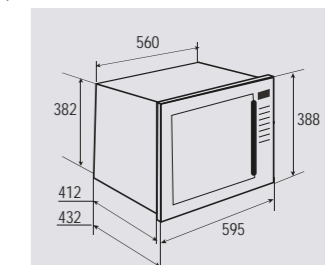

В КОМПЛЕКТЕ:

- Решетка для гриля.....1шт.

Цвет: Белый
Объем: 25 л.
Ширина: 60 см.

WWW.ZIGMUNDSHTAIN.RU

Zigmund & Shtain

ХОЛОДИЛЬНИКИ

WWW.ZIGMUNDSHTAIN.RU

ХОЛОДИЛЬНИКИ