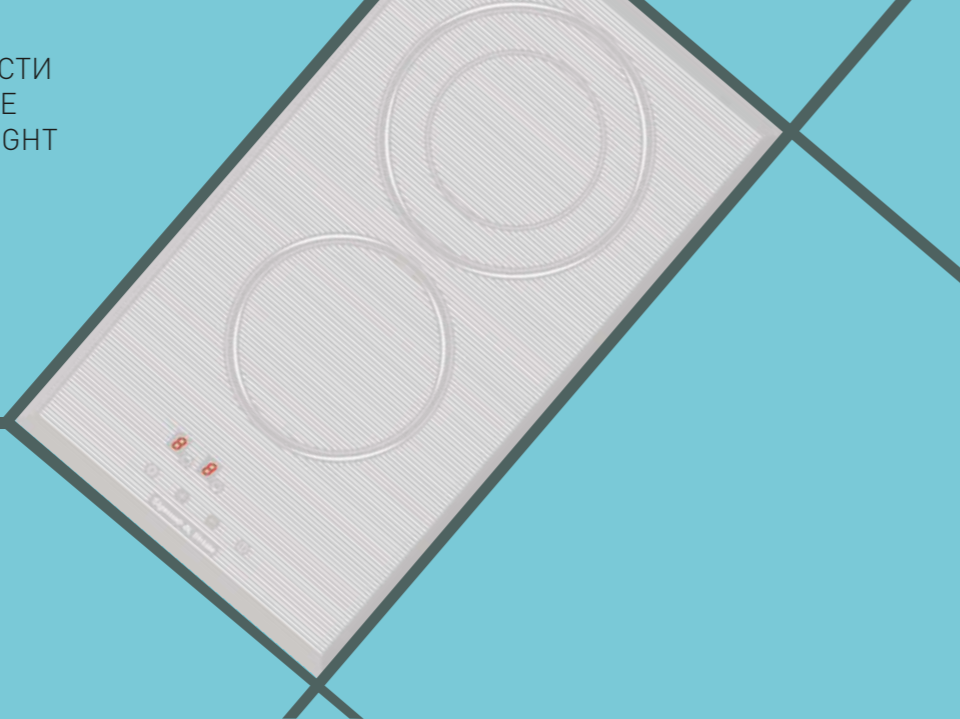

ВНЕШНИЕ ХАРАКТЕРИСТИКИ:

- Керамическое стекло
- Легкий доступ снизу для сервисных работ

Цвет: Черный
Ширина: 60 см.

WWW.ZIGMUNDSHTAIN.RU

SLIMLINE

SLIMLINE CIS 029.45 BX

Независимая индукционная
стеклокерамическая поверхность