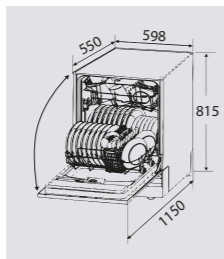

Технические характеристики
DW DW 129.6009 X

Вместимость	14 комплектов посуды
Расход воды	10 л/цикл
Цвет	Нержавеющая сталь
Размеры (ШхГхВ) мм	598 x 550 x 815

Технические характеристики
DW 129.4509 X

Вместимость	10 комплектов посуды
Расход воды	8,5 л/цикл
Цвет	Нержавеющая сталь
Размеры (ШхГхВ) мм	448 x 550 x 815