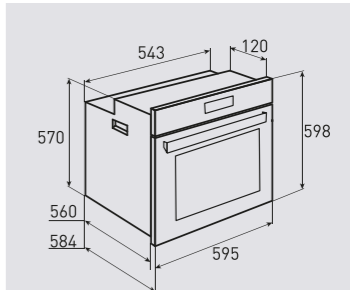

В КОМПЛЕКТЕ:

- Решётка ..... 1 шт.
- Противень..... 2 шт.

Цвет: Бежевый
Объем духовки: 67 л.
Ширина: 60 см.