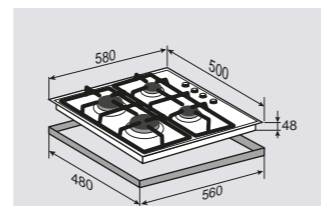

ВНЕШНИЕ ХАРАКТЕРИСТИКИ:

- Эмалированные решётки