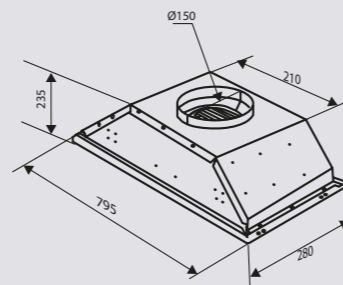

Цвета:

- B – Черный
- S – Нержавеющая сталь
- W – Белый

К 003.71 B
К 003.71 S
К 003.71 W

Ширина: 80 см.