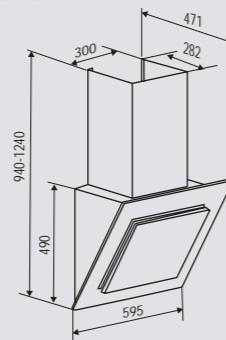

ОБЩИЕ ПАРАМЕТРЫ:

- Ширина: 60 и 90 см
- 3 скорости работы
- Сенсорное управление
- Жидкокристаллический дисплей
- Таймер на 60 минут
- Антивозвратный клапан
- Производительность: 850 м³/час
- Уровень шума – 68 дБ
- Освещение: галогенные лампы, 2x10 Вт
- Воздуховод окрашенный белым глянцевым лаком /черный матовый
- Диаметр воздуховода – 150 мм

Цвета:
B – чёрный
W – белый

WWW.ZIGMUNDSHTAIN.RU

K 215.61 B
K 215.61 W
Ширина: 60 см.