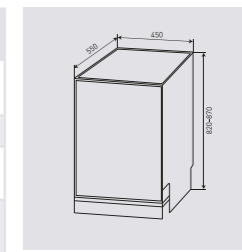

WWW.ZIGMUNDSHTAIN.RU

STYLE DW 69.4508 X

Полновстраиваемая посудомоечная машина

Технические характеристики
DW 69.4508 X

Вместимость	10 комплектов посуды
Расход воды	9 л/цикл
Цвет	Нержавеющая сталь
Размеры (ШxГxВ) мм	450 x 550 x 820