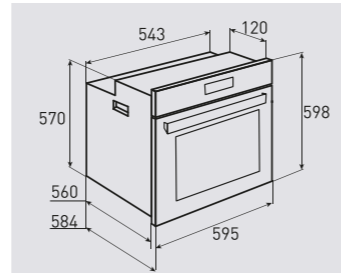

В КОМПЛЕКТЕ:

- Решётка ..... 1 шт.
- Противень ..... 2 шт.

Цвет: Белый
Объем духовки: 67 л.
Ширина: 60 см.