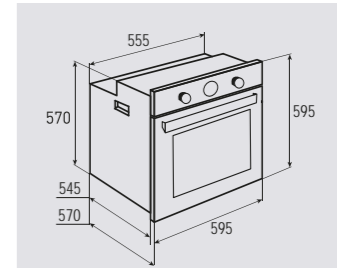

В КОМПЛЕКТЕ:

- Решётка ..... 1 шт.
- Противень ..... 2 шт.

Цвет: Антрацит
Объем духовки: 64 л.
Ширина: 60 см.