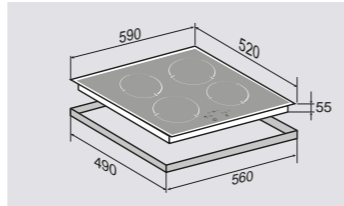

ВНЕШНИЕ ХАРАКТЕРИСТИКИ:

- Стеклокерамика Shott Ceran
- Легкий доступ снизу для сервисных работ

Цвет: Черный
Ширина: 60 см.