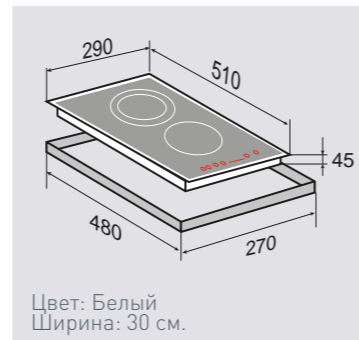

ВНЕШНИЕ ХАРАКТЕРИСТИКИ:

- Скошенное стекло с фаской со всех сторон
- Лёгкий доступ снизу для сервисных работ

Цвет: Белый
Ширина: 30 см.