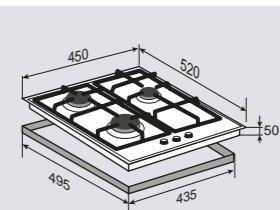

ВНЕШНИЕ ХАРАКТЕРИСТИКИ:

- Стекло Schott
- Скошенные края стекла
- Чугунная решетка

Цвет: Белый
Ширина: 45 см.

WWW.ZIGMUNDSHTAIN.RU