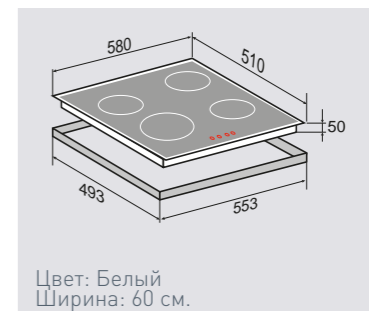

ВНЕШНИЕ ХАРАКТЕРИСТИКИ:

- Скошенное стекло с фаской со всех сторон
- Лёгкий доступ снизу для сервисных работ

Цвет: Белый
Ширина: 60 см.

WWW.ZIGMUNDSHTAIN.RU