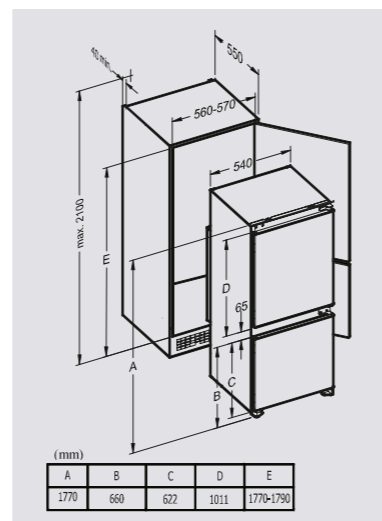

ОБЩИЕ ПАРАМЕТРЫ:

- Климатический класс: N
- 1 компрессор
- 1 термостат
- Объем холодильной камеры (брутто/нетто): 192/189 л
- Объем морозильной камеры (брутто/нетто): 84/75 л
- Общий объем (брутто/нетто): 276/264 л
- Класс энергопотребления A
- Потребление энергии: 0,939 кВт/сутки, 343 кВт/год
- Мощность замораживания: 5 кг/сутки
- Мощность: 190 Вт
- Сила тока: 0,88 А
- Охладитель: R600a
- Уровень шума: 41 дБ
- Автономия: 11 часов
- Размораживание холодильной камеры: автоматическое
- Размораживание морозильной камеры: ручное
- Тип навески фасада: скользящий
- Лоток для яиц
- Лоток для льда
- Выдвижные полки морозильной камеры
- Количество полок в дверце холодильной камеры: 3
- Количество полок в морозильной камере: 4
- Количество выдвижных ящиков в морозильной камере: 2
- Количество полок в морозильной камере: 1
- Материал полок в дверце холодильной камеры: пластик
- Материал полок в холодильной камере: безопасное стекло
- Материал полок в морозильной камере: пластик
- Габариты (ШxГxВ): 540x540x1770 мм

ВНИМАНИЕ! Декоративная лицевая панель **НЕ ВХОДИТ** в комплект поставки

WWW.ZIGMUNDSHTAIN.RU