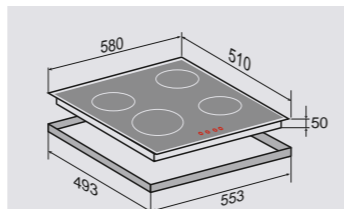

ВНЕШНИЕ ХАРАКТЕРИСТИКИ:

- Керамическое стекло
- Легкий доступ снизу для сервисных работ

Цвет: Черный
Ширина: 60 см.