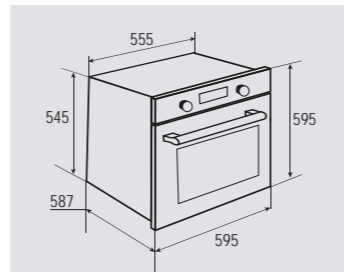

В КОМПЛЕКТЕ:

- Решётка ..... 1 шт.
- Противень ..... 2 шт

Цвет: Нержавеющая сталь
Объем духовки: 62 л.
Ширина: 60 см.