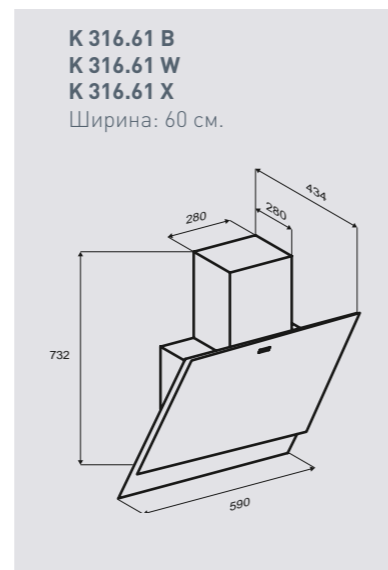

K 316.61 W

K 316.61 X