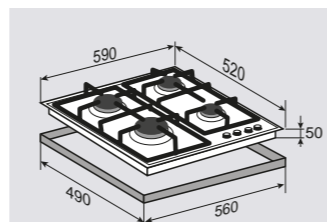

ВНЕШНИЕ ХАРАКТЕРИСТИКИ:

- Чугунные решетки
- Матовые колпачки горелок

Цвет: Белый
Ширина: 60 см.

WWW.ZIGMUNDSHTAIN.RU