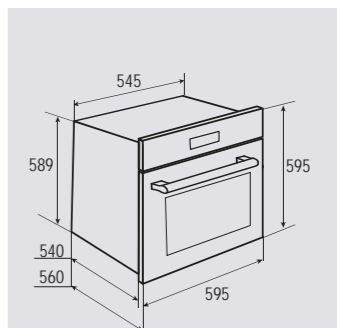

В КОМПЛЕКТЕ:

- Решётка ..... 1 шт.
- Противень ..... 2 шт.

Цвет: Черный
Объем духовки: 67 л.
Ширина: 60 см.

WWW.ZIGMUNDSHTAIN.RU