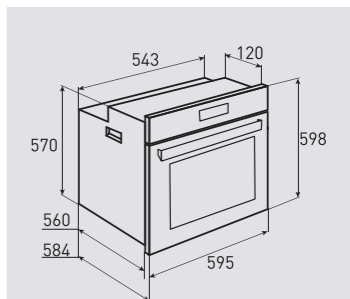

В КОМПЛЕКТЕ:

- Решётка ..... 1 шт.
- Противень..... 2 шт.

Цвет: Нержавеющая сталь
Объем духовки: 67 л.
Ширина: 60 см.

WWW.ZIGMUNDSHTAIN.RU