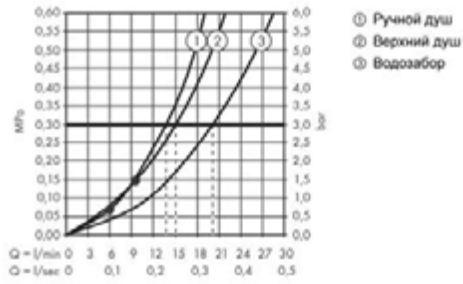

Croma E
Showerpipe 280 1jet с термостатом для ванны
Поверхности : **хром**   Артикульный номер: **27687000**

График расхода воды