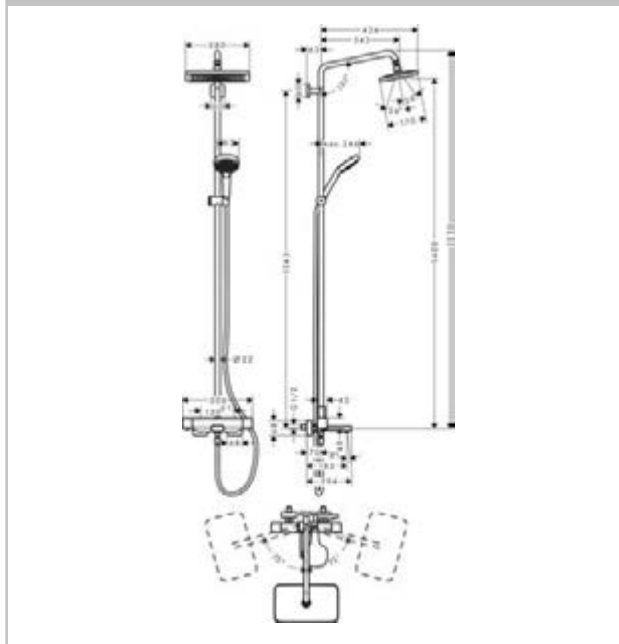

Croma E**Showerpipe 280 1jet с термостатом для ванны**Поверхности : **хром** Артикульный номер: **27687000****Описание****Характеристики**

- состоит из: верхний душ, ручной душ, термостат для ванны, штанга для душа, держатель для душа, душевая штанга
- размер диска верхнего душа: 280 x 170 мм
- типы струй верхнего душа: RainAir
- шарнирное соединение: регулируемый угол верхнего душа
- полностью хромированный душевой диск
- тип струи ручного душ: массажная, IntenseRain, SoftRain
- максимальный расход воды при 3 бар: 20,3 л/мин
- расход воды для струи RainAir (при 3 бар): 15 л/мин
- расход воды для разлива на ванну: 20 л/мин
- рабочее давление: мин. 1,7 бар/макс. 10 бар
- диаметр штанги: 22 мм
- держатель для ручного душа регулируемый по высоте с внешней кнопкой выбора
- поворотный держатель для душа
- CoolContact термостат: Предотвращает нагрев корпуса, делая принятие душа еще безопаснее
- термостат Ecostat E
- предохранительный ограничитель при 40°C
- вид монтажа: внешний монтаж
- соединительная резьба G 1/2
- межосевое подключение 150 мм ± 12 мм

Технология**Продукт****Чертеж**

Croma E
Showerpipe 280 1jet с термостатом для ванны
 Поверхности : **хром** Артикульный номер: **27687000**

График расхода воды

Срома Е
Showerpipe 280 1jet с термостатом для ванны
 Поверхности : хром Артикульный номер: 27687000

Пример монтажа

Срома Е
Showerpipe 280 1jet с термостатом для ванны
 Поверхности : хром Артикульный номер: **27687000**

Покомпонентное изображение

Год выпуска: >07/19

Срома Е**Showerpipe 280 1jet с термостатом для ванны**Поверхности : **хром** Артикульный номер: **27687000****Перечень запасных частей**