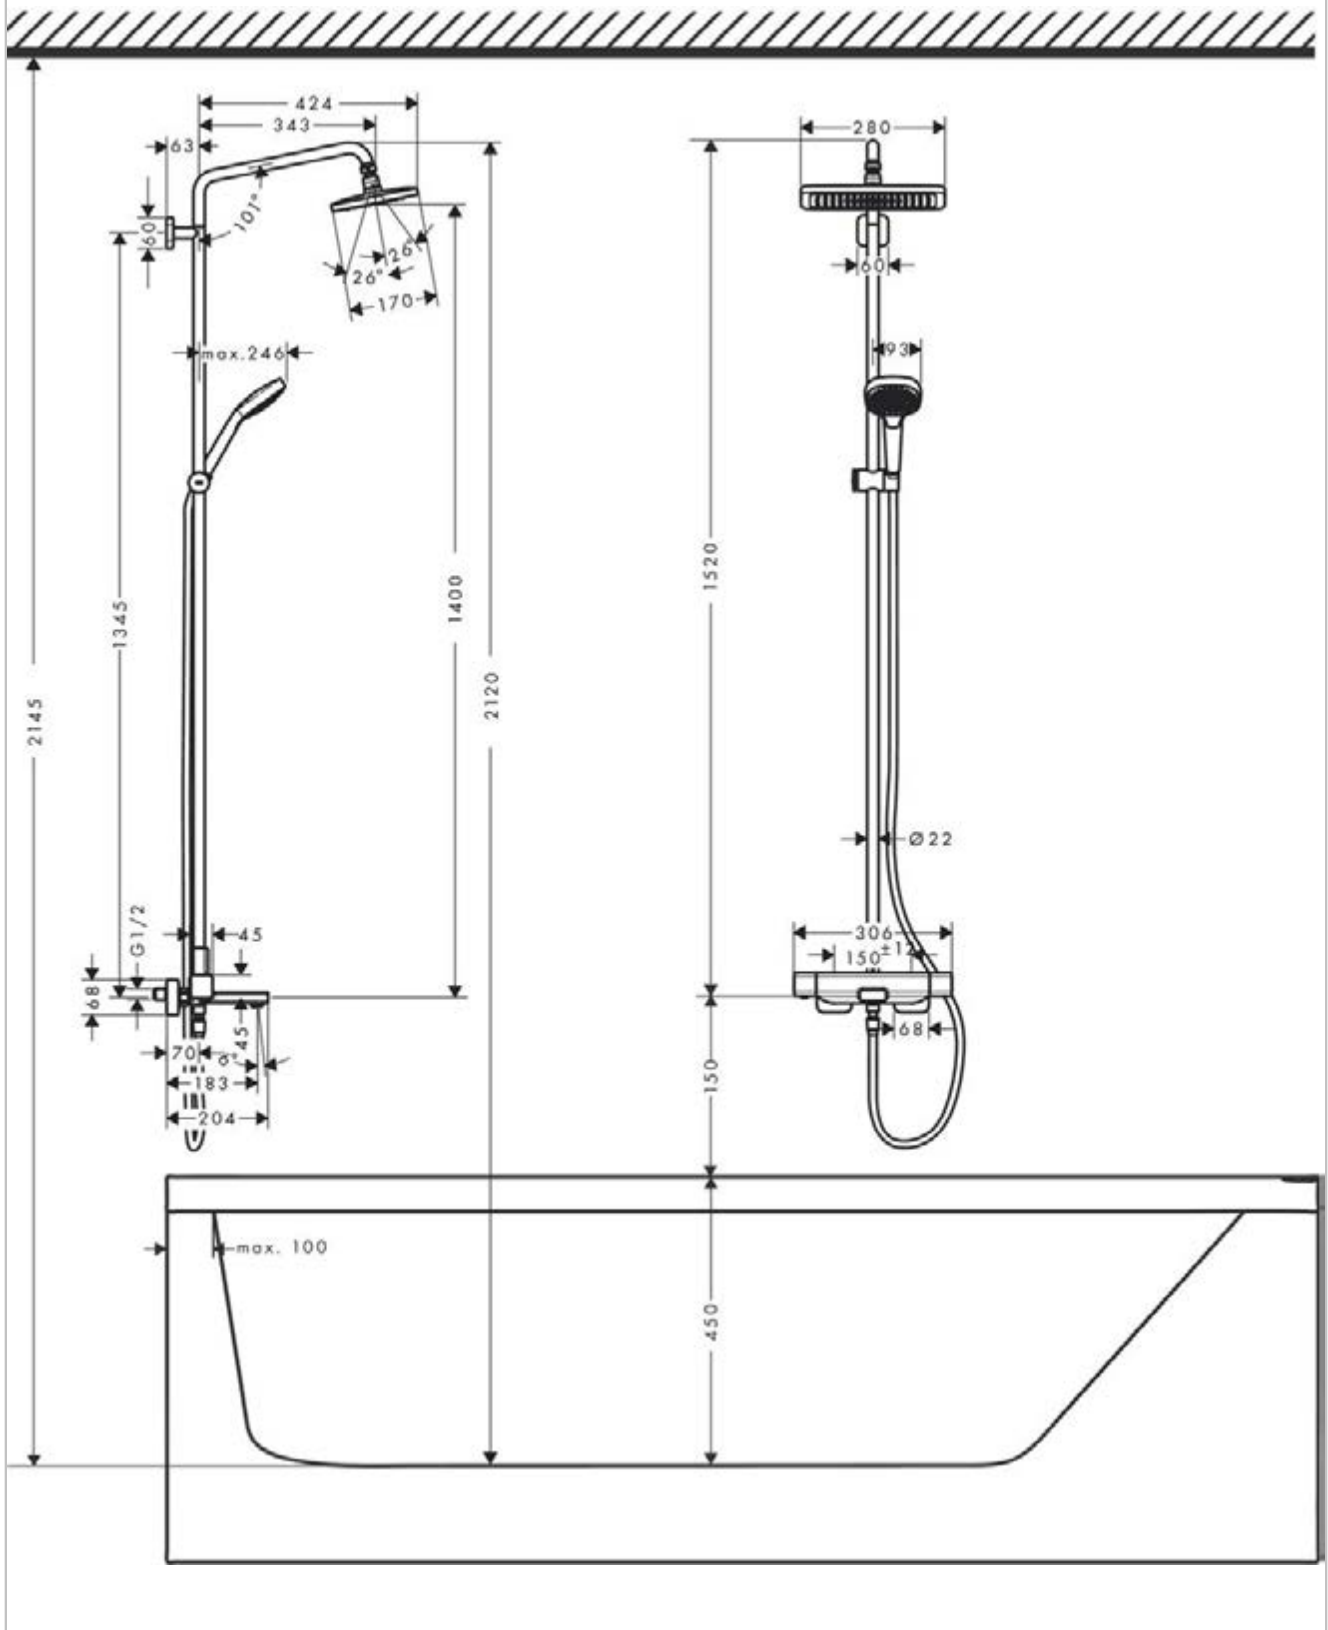

Croma E**Showerpipe 280 1jet с термостатом для ванны**Поверхности : **хром** Артикульный номер: **27687000****Описание****Характеристики**

- состоит из: верхний душ, ручной душ, термостат для ванны, штанга для душа, держатель для душа, душевая штанга
- размер диска верхнего душа: 280 x 170 мм
- типы струй верхнего душа: RainAir
- шарнирное соединение: регулируемый угол верхнего душа
- полностью хромированный душевой диск
- тип струи ручного душ: массажная, IntenseRain, SoftRain
- максимальный расход воды при 3 бар: 20,3 л/мин
- расход воды для струи RainAir (при 3 бар): 15 л/мин
- расход воды для разлива на ванну: 20 л/мин
- рабочее давление: мин. 1,7 бар/макс. 10 бар
- диаметр штанги: 22 мм
- держатель для ручного душа регулируемый по высоте с внешней кнопкой выбора
- поворотный держатель для душа
- CoolContact термостат: Предотвращает нагрев корпуса, делая принятие душа еще безопаснее
- термостат Ecostat E
- предохранительный ограничитель при 40°C
- вид монтажа: внешний монтаж
- соединительная резьба G 1/2
- межосевое подключение 150 мм ± 12 мм

Технология**Продукт****Чертеж**

Croma E
Showerpipe 280 1jet с термостатом для ванны
 Поверхности : **хром** Артикульный номер: **27687000**

График расхода воды

Срома Е
Showerpipe 280 1jet с термостатом для ванны
 Поверхности : хром Артикульный номер: 27687000

Пример монтажа

Срома Е
Showerpipe 280 1jet с термостатом для ванны
 Поверхности : хром Артикульный номер: **27687000**

Покомпонентное изображение

Год выпуска: >07/19

Срома Е**Showerpipe 280 1jet с термостатом для ванны**Поверхности : **хром** Артикульный номер: **27687000****Перечень запасных частей**