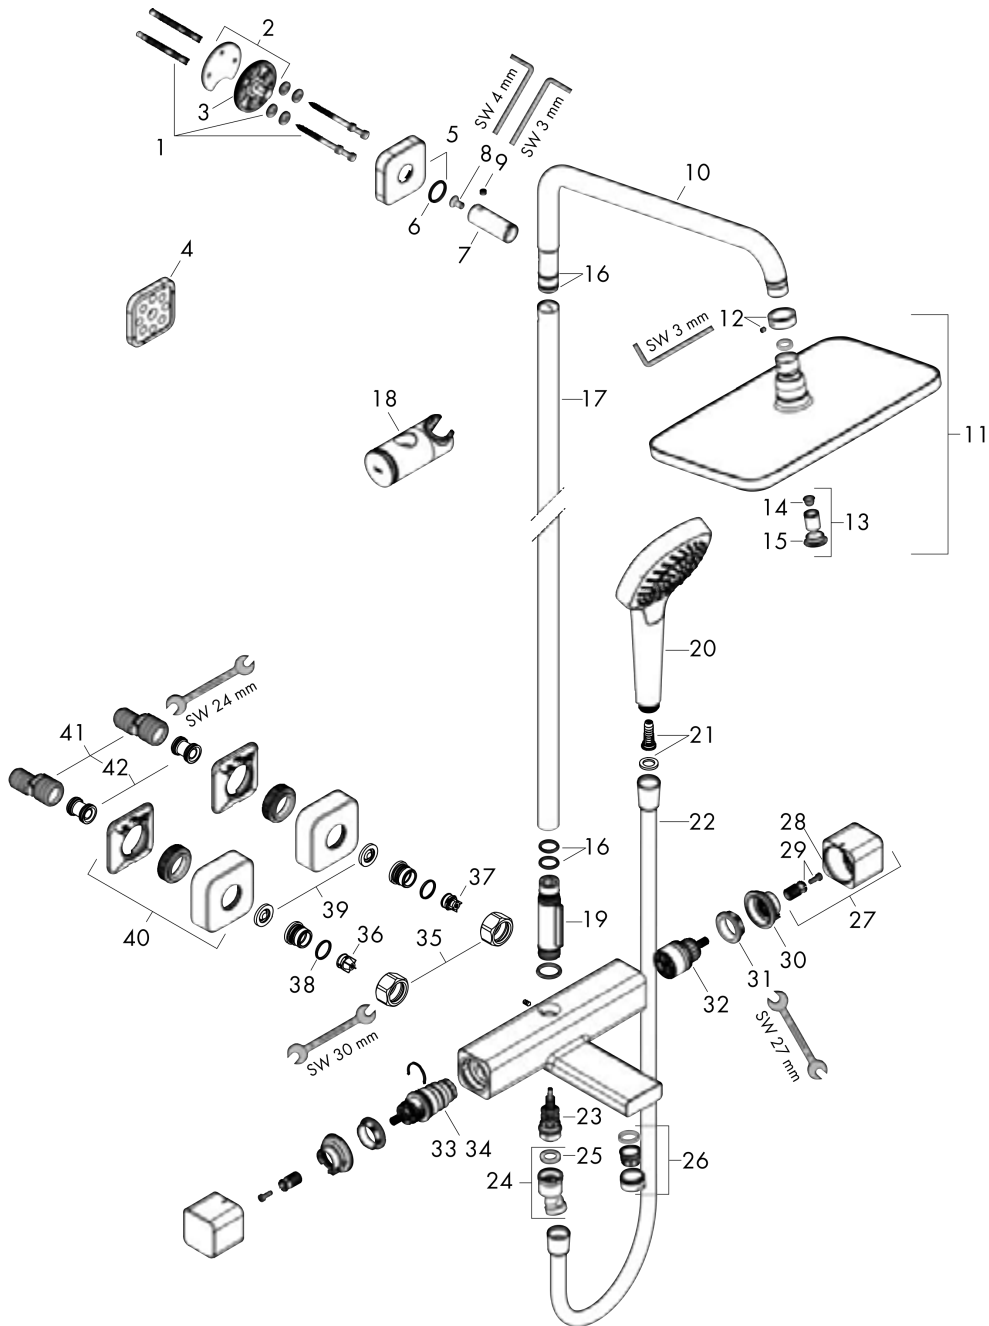

Пример монтажа

Срома Е
Showerpipe 280 1jet с термостатом для ванны
 Поверхности : хром Артикульный номер: **27687000**

Покомпонентное изображение

Год выпуска: >07/19

Срома Е**Showerpipe 280 1jet с термостатом для ванны**Поверхности : **хром** Артикульный номер: **27687000****Перечень запасных частей**

Год выпуска: >07/19

Позиция	Описание	Артикульный номер	PC	PU
1	mounting set	98716000	-	1
2	wall flange	95688000	-	1
3	O-Ring 50x2	98187000	-	1
4	tile-matching-disk 7 mm	93527000	-	1
5	escutcheon	93526000	-	1
6	O-ring 20x2	98165000	-	1
7	sleeve	92166000	-	1
8	screw	92137000	-	1
9	hollow set screw M6x5	98447000	-	1
10	shower arm	95985000	-	1
11	head shower	26257000	-	1
12	lock washer	98942000	-	1
13	air jet	95416000	-	1
14	filter	97735000	-	1
15	O-ring 7x2	98419000	-	1
16	O-ring 15x2,5	98131000	-	1
17	Труба 1260 mm	93655000	-	1
18	support, assy	93517000	-	1
19	handle	93559000	-	1
20	handshower	26810400	-	1
21	filter insert	97708000	-	1
22	shower hose Isiflex'B 1,60 m	28276000	-	1
23	selector	97978000	-	1
24	ball joint	95790000	-	1
25	seal	98058000	-	1
26	aerator M24x1 (38 l/min)	95871000	-	1
27	handle	93520000	-	1
28	pushbutton	92848000	-	1
29	handle fixing set	93228000	-	1
30	safety set	93519000	-	1
31	nut	98913000	-	1
32	shut off unit with selector	98283000	-	1
33	thermostat cartridge	98282000	-	1
34	cartridge for exchanged connections	92373000	-	1
35	set of nuts	96157000	-	1
36	non return valve (pressure-resistant up to 2 MPa)	93136000	-	1
37	non return valve	96737000	-	1
38	O-ring 17x1,5	98137000	-	1
39	filter packing	96922000	-	1
40	escutcheon	93518000	-	1
41	set of S-unions (±12 mm)	94140000	-	1