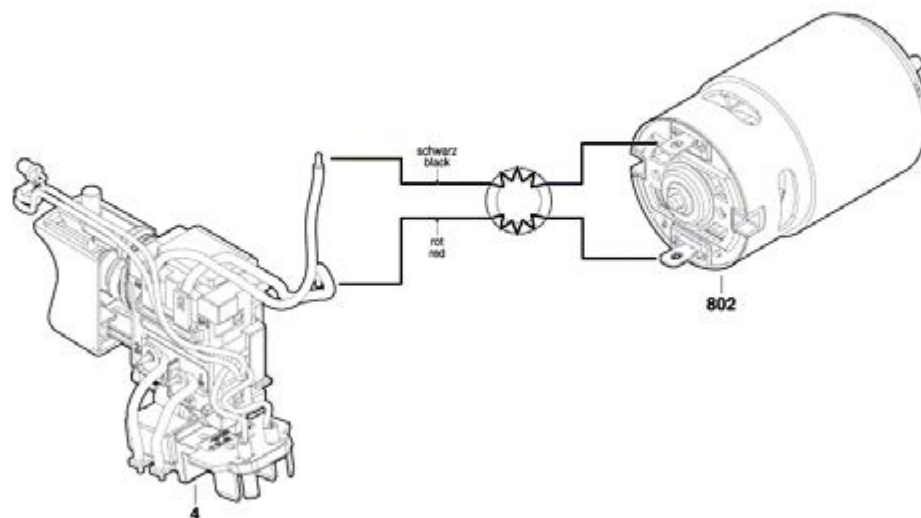

Иллюстрация – Тип - Е

3 603 JD3 000
Issue | 19-10-20
Stand | Fig./Abb. 2