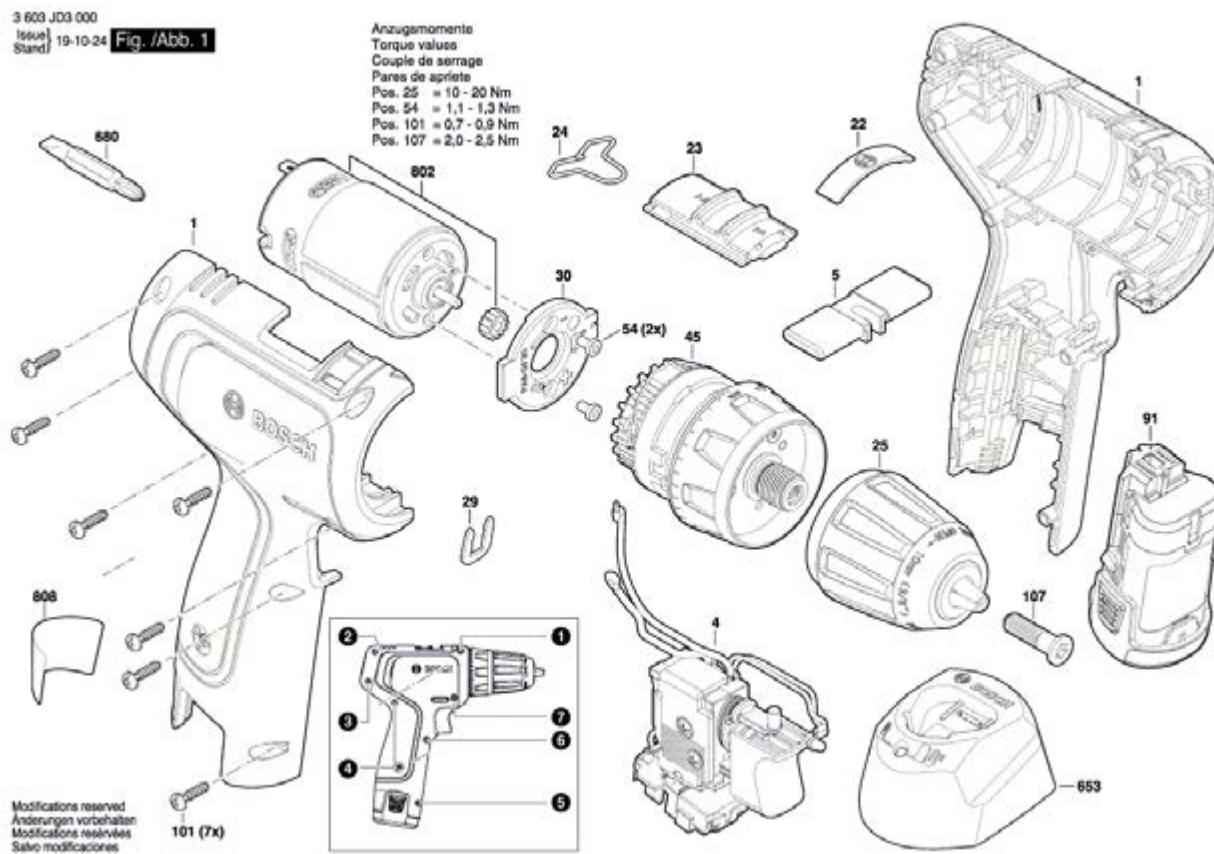

Позиция	Номер детали	Описание	Иллюстрация	Цена	Количество	Ценовая группа
1	1 605 806 5XW	КОРПУС	1	476,67 RUB *	1	23
4	2 607 202 517	Переключатель в сборе	1	1 102,50 RUB *	1	30
5	1 600 A01 YS0	Кнопка реверса	1	51,67 RUB *	1	10
22	1 600 A01 AS2	Табличка с символами	1	101,67 RUB *	1	13
23	1 600 A01 RJ6	ПОЛЗУНОК ВЫКЛЮЧАТЕЛЯ	1	51,67 RUB *	1	10
24	2 609 004 496	ПРУЖИНА	1	80,83 RUB *	1	11
25	1 600 A01 03S	ПАТРОН БЫСТРОЗАЖИМНОЙ	1	535,83 RUB *	1	24
29	2 609 110 838	ЗАЩЕЛКА ДЛЯ ПРИБОРА	1	51,67 RUB *	1	10
30	1 600 A01 RP5	ФЛАНЕЦ	1	-	1	
45	1 600 A01 RR7	ПЛАНЕТАРНАЯ ПЕРЕДАЧА	1	953,33 RUB *	1	29
54	2 603 414 048	ЦИЛИНДРИЧЕСКИЙ ВИНТ СО ШЛ M3x5-8.8-Z	1	51,67 RUB *	2	10
91	1 607 A35 05E	БЛОК АККУМУЛЯТОРОВ PBA 12V 1,5 AH O-A LI	1	3 998,33 RUB *	1	42
101	2 609 110 538	болт	1	51,67 RUB *	7	10
107	2 603 421 222	Винт потайной РЕЗЬБА M 6x23 MM ЛЕВАЯ	1	80,83 RUB *	1	11
653	1 600 A00 HR1	БЫСТРОЗАРЯДНОЕ УСТРОЙСТВО 1210 CV 230/12V 1A EU GAL	1	1 227,50 RUB *	1	31
680	2 609 160 063	ОТВЕРТОЧНАЯ НАСАДКА	1	149,17 RUB *	1	15
802	1 607 022 68M	МОТОР ПОСТОЯННОГО ТОКА DC motor	1	735,83 RUB *	1	27
808	1 601 11A 7E1	Этикетка типа	1	101,67 RUB *	1	13

Номер продукта	3 603 JD3 000
Описание	АККУМУЛЯТОРНАЯ ДРЕЛЬ-ШУРУ
Текст DIN	
ID_Text_Ext	
Название инструмента	EasyDrill 1200
Напряжение_1	12 V
Код страны производителя	EU

Иллюстрация – Тип - Е

Возможны технические изменения. Ответственность за опечатки исключается |16 December 2019