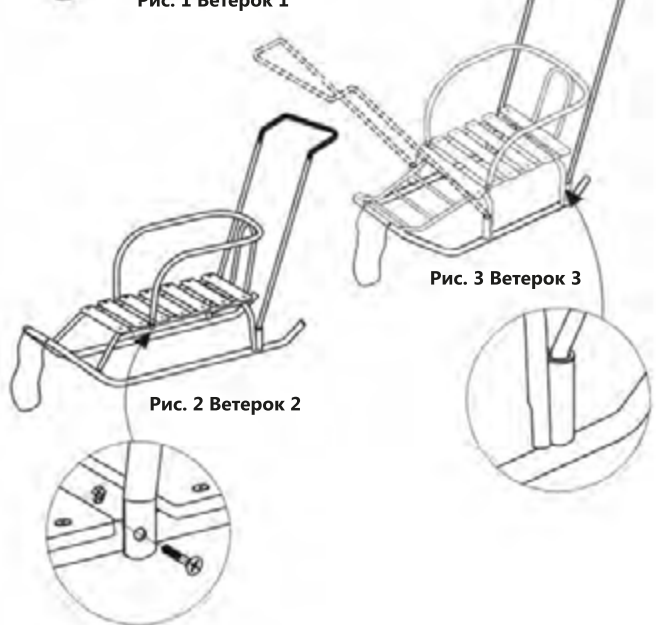

Рис. 2 Ветерок 2