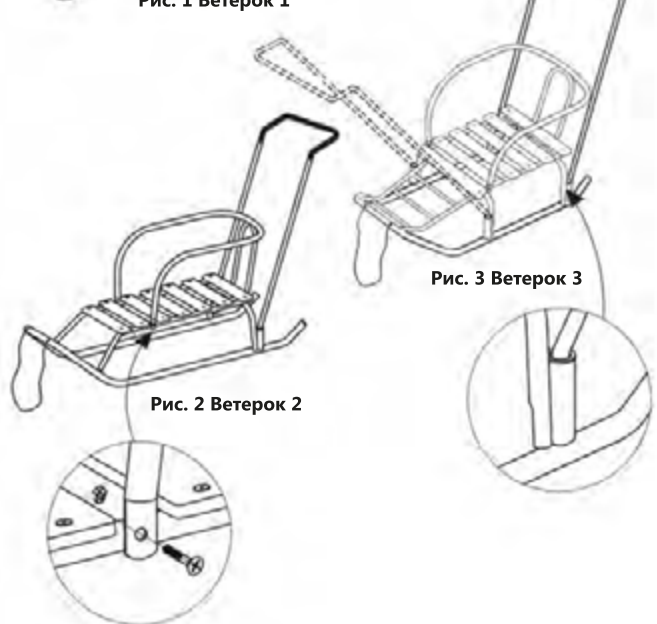

Рис. 2 Ветерок 2