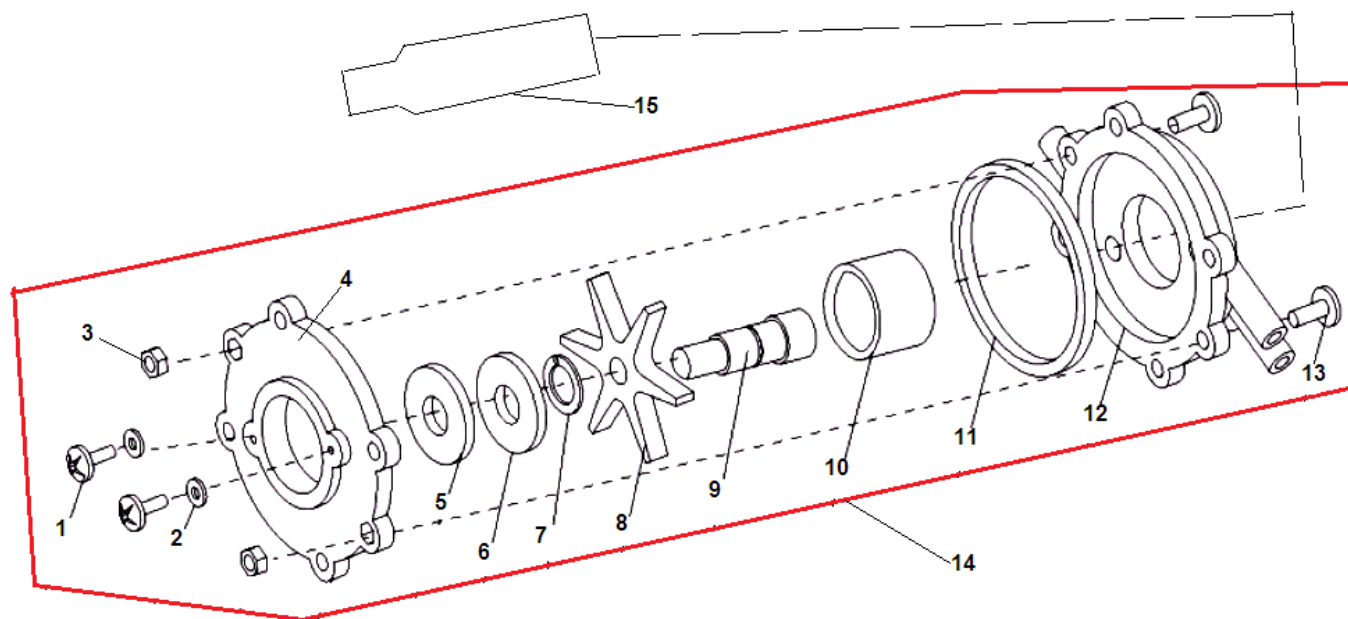

№	Артикул	Наименование	К-во	№	Артикул	Наименование	К-во
1	02050070044	Стартер в сборе	1	31	16257131/ 02050010049	Глушитель	1
2	03030070018	Гайка М8	2	32	03010010016	Болт М5х12	2
3	02060040031	Шайба 8	1	33	L7T	Свеча зажигания	1
4	70070080019	Храповик стартера	1	34	16257134/ 70030030688	Крышка цилиндра	1
5	03100010016	Сальник коленвала 13х22х6	1	35	01040030002	Оболочка троса газа	1
6	70070050029/ 70070050105	Картер сторона стартера	1	36	02070010087	Прокладка под теплоизолятор	2
7	03060010004	Штифт 4х10	2	37	02020160067	Пластина под теплоизолятор	1
8	03090010016	Подшипник коленвала 6202	2	38	02020040008	Клипса	1
9	02020120048	Коленвал	1	39	02050120002	Фильтр топливный	1
10	03070010002	Шпонка маховика	1	40	16257140/ 02110030033	Теплоизолятор	1
11	03090020026	Подшипник поршневого пальца	1	41	03010010045	Болт М5Х30	2
12	02020010007	Палец поршня	1	42	16257142/ 02070010058	Прокладка под карбюратор	2
13	02020030014	Кольцо стопорное пальца	2	43	02050020044	Карбюратор	1
14	02010020021	Поршень	1	44	70070060011	Корпус воздушного фильтра	1
15	02020020015	Кольцо поршневое	2	45	01040010014	Шланг топливный 4,5х560	1
16	02070010116	Прокладка картера	1	46	03010010021	Болт М5х20	9
17	70070050028/ 70070050104	Картер сторона маховика	1	47	02020160074	Плата корпуса фильтра	1
18	50030360001	Шайба 5	12	48	03010060072	Винт 3х6	1

№	Артикул	Наименование	К-во	№	Артикул	Наименование	К-во
1	03010040037	Винт 2,9x10	2	9	02030040003	Вал крыльчатки	1
2	03040010013	Шайба 3	2	10	02030040001	Клапан дозирующий	1
3	03030010015	Гайка М4	2	11	02070010173	Прокладка насоса	1
4	70030180152	Крышка насоса	1	12	70030180003	Корпус насоса	1
5	03100010007	Сальник насоса 10x18x6	1	13	03010060071	Болт М4x10	2
6	03090010015	Подшипник 6000-2RS	1	14	61290140001	Насос комплект	1
7	03120010001	Кольцо уплотнительное	1	15	70030180153	Адаптер насоса	1
8	02030040002	Крыльчатка насоса	1				