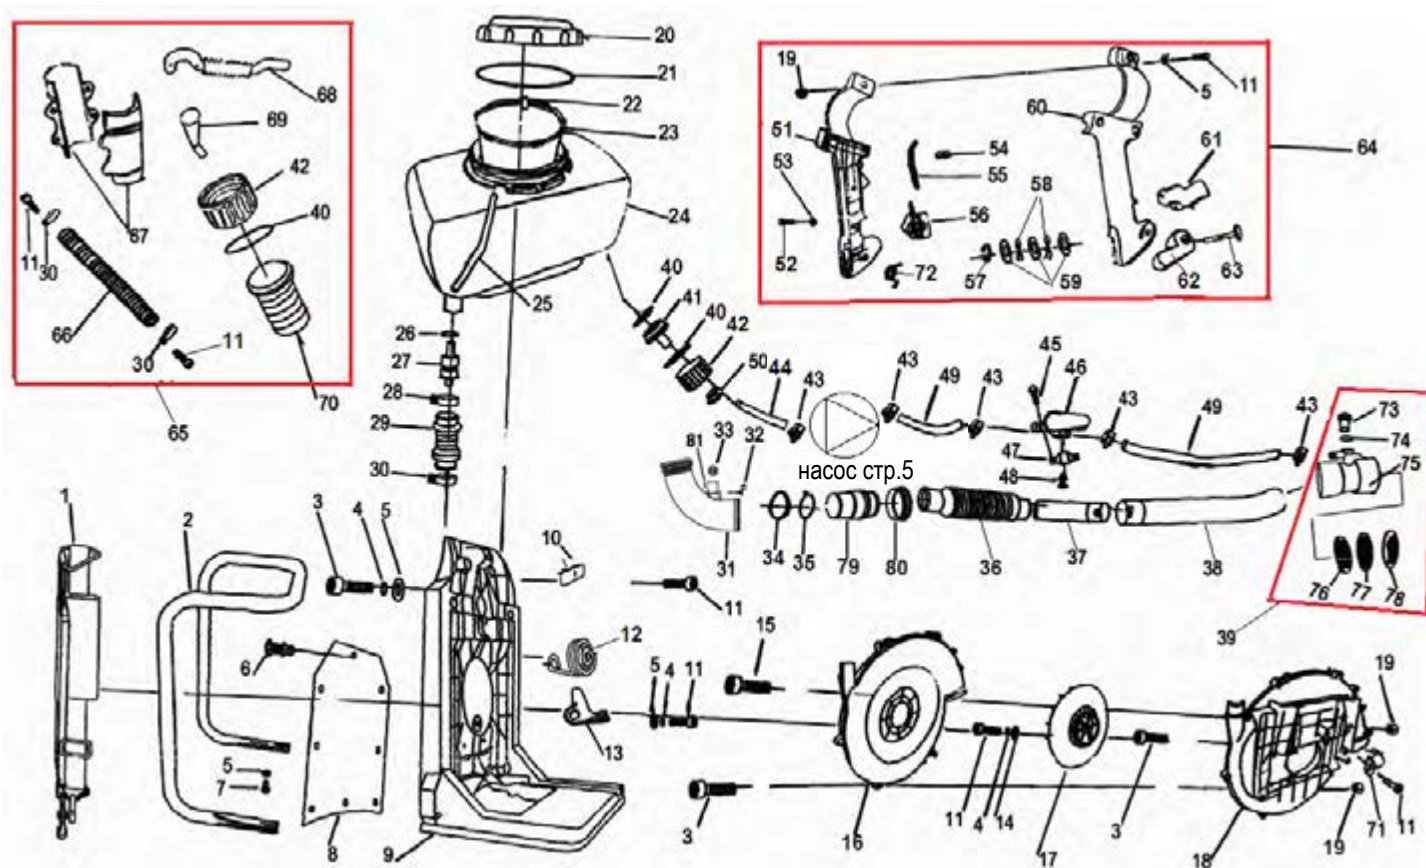

№	Артикул	Наименование	К-во	№	Артикул	Наименование	К-во
1	02050060010	Ремень подвеса	1	42	70030060048	Крышка штуцера	1
2	02010030008	Рама	1	43	02020040005	Хомут	3
3	03010040057	Болт М5х20	12	44	02120020034	Шланг от бака к насосу	1
4	03050010015	Шайба 5	23	45	03010030002	Болт М5х12	2
5	03040020020	Шайба 5	21	46	02050190018	Кран	1
6	02110030174	Клипса	6	47	02020160352	Суппорт крана	1
7	03010040031	Винт 3,5х19	2	48	70070030022	Болт М4х12	2
8	02050060034	Задняя спинка	1	49	02120020033	Шланг к крану/к распылителю	2
9	70030180327	Корпус	1	50	02020040003	Хомут	1
10	02020160618	Плата корпуса	1	51	70030070358	Рукоятка правая половина	1
11	03010010022	Болт М5х20	13	52	02050150039	Винт 3х16	3
12	16257212/ 02020110019	Виброизолятор	3	53	70080010026	Шайба	3
13	02020160051	Суппорт виброизолятора	3	54	70030180154	Штифт	1
14	03040030002	Шайба 5	2	55	02050050065	Контакты выключателя	1
15	03010060090	Болт М5х50	2	56	70030070105	Выключатель	1
16	70030010028	Корпус крыльчатки левая	1	57	03120030003	Зажим	1
17	70030090004	Крыльчатка	1	58	03040050001	Шайба	2
18	70030010033	Корпус крыльчатки правая	1	59	03040010012	Шайба	3
19	03030010013	Гайка М5	4	60	70030070359	Рукоятка левая половина	1
20	70030060160	Крышка бака для химикатов	1	61	70030070134	Курок газа	1

№	Артикул	Наименование	К-во	№	Артикул	Наименование	К-во
1	03010040037	Винт 2,9x10	2	9	02030040003	Вал крыльчатки	1
2	03040010013	Шайба 3	2	10	02030040001	Клапан дозирующий	1
3	03030010015	Гайка М4	2	11	02070010173	Прокладка насоса	1
4	70030180152	Крышка насоса	1	12	70030180003	Корпус насоса	1
5	03100010007	Сальник насоса 10x18x6	1	13	03010060071	Болт М4x10	2
6	03090010015	Подшипник 6000-2RS	1	14	61290140001	Насос комплект	1
7	03120010001	Кольцо уплотнительное	1	15	70030180153	Адаптер насоса	1
8	02030040002	Крыльчатка насоса	1				