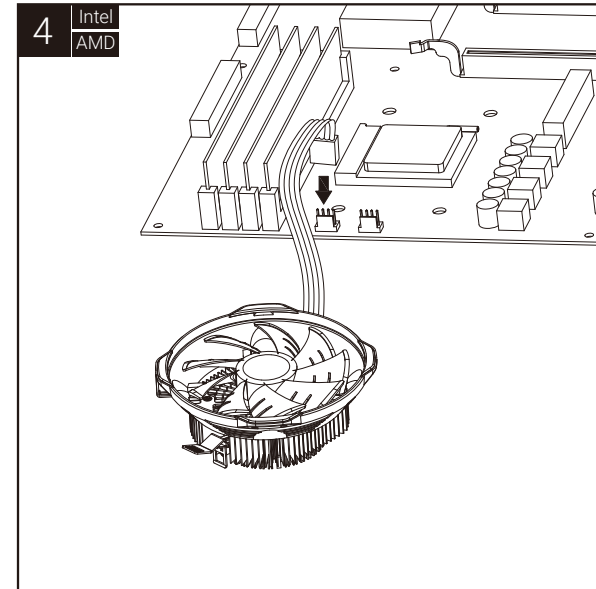

Intel
AMD

BAS Series

BAS AUG / BAS U / BAS U-PWM

Socket : LGA 1150 / 1151 / 1155 / 1156
Socket : AM4 / AM3+ / AM3 / AM2+ / AM2 / FM2 / FM1

User's Manual	Manuale dell'utente	使用説明書/使用说明书
Manual del usuario	Podręcznik użytkownika	ユーザーズマニュアル
Bedienungsanleitung	Руководство пользователя	нұсқаулары
Manuel d'utilisation	Manual de utilizador	Talimatlar