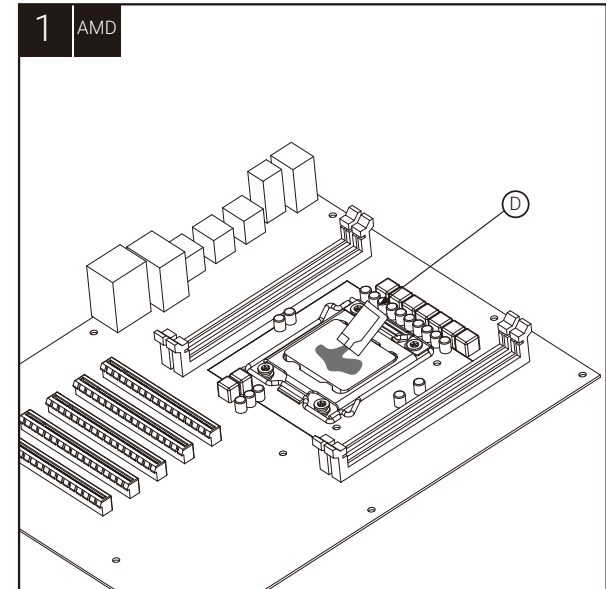

Intel
AMD

BAS Series

BAS AUG / BAS U / BAS U-PWM

Socket : LGA 1150 / 1151 / 1155 / 1156
Socket : AM4 / AM3+ / AM3 / AM2+ / AM2 / FM2 / FM1

User's Manual	Manuale dell'utente	使用説明書/使用说明书
Manual del usuario	Podręcznik użytkownika	ユーザーズマニュアル
Bedienungsanleitung	Руководство пользователя	нұсқаулары
Manuel d'utilisation	Manual de utilizador	Talimatlar