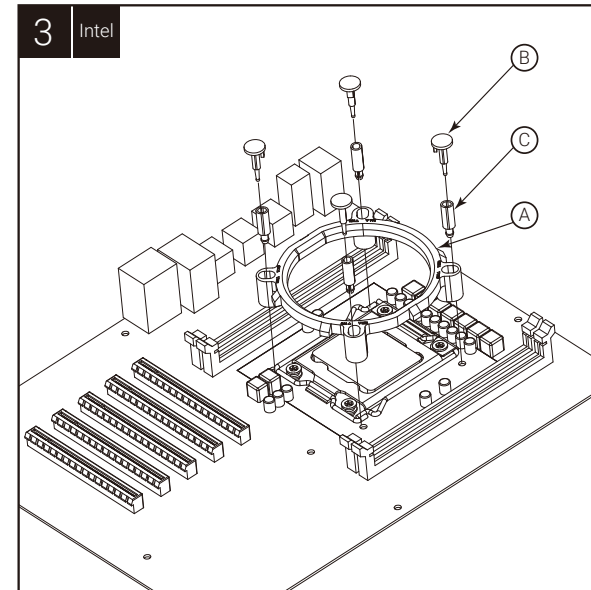

BAS Series

BAS AUG / BAS U / BAS U-PWM

Socket : LGA 1150 / 1151 / 1155 / 1156
Socket : AM4 / AM3+ / AM3 / AM2+ / AM2 / FM2 / FM1

User's Manual	Manuale dell'utente	使用説明書/使用说明书
Manual del usuario	Podręcznik użytkownika	ユーザーズマニュアル
Bedienungsanleitung	Руководство пользователя	нұсқаулары
Manuel d'utilisation	Manual de utilizador	Talimatlar

Intel
AMD

BAS Series

BAS AUG / BAS U / BAS U-PWM

Socket : LGA 1150 / 1151 / 1155 / 1156
Socket : AM4 / AM3+ / AM3 / AM2+ / AM2 / FM2 / FM1

User's Manual	Manuale dell'utente	使用説明書/使用说明书
Manual del usuario	Podręcznik użytkownika	ユーザーズマニュアル
Bedienungsanleitung	Руководство пользователя	нұсқаулары
Manuel d'utilisation	Manual de utilizador	Talimatlar