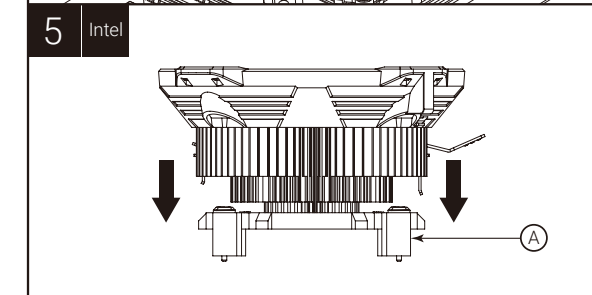

BAS Series

BAS AUG / BAS U / BAS U-PWM

Socket : LGA 1150 / 1151 / 1155 / 1156
Socket : AM4 / AM3+ / AM3 / AM2+ / AM2 / FM2 / FM1

User's Manual	Manuale dell'utente	使用説明書/使用说明书
Manual del usuario	Podręcznik użytkownika	ユーザーズマニュアル
Bedienungsanleitung	Руководство пользователя	нұсқаулары
Manuel d'utilisation	Manual de utilizador	Talimatlar

Intel
AMD