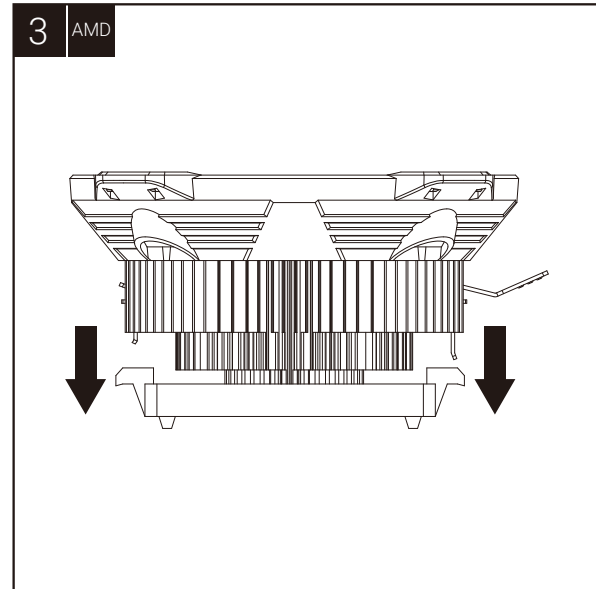

Intel
AMD

BAS Series

BAS AUG / BAS U / BAS U-PWM

Socket : LGA 1150 / 1151 / 1155 / 1156
Socket : AM4 / AM3+ / AM3 / AM2+ / AM2 / FM2 / FM1

User's Manual	Manuale dell'utente	使用説明書/使用说明书
Manual del usuario	Podręcznik użytkownika	ユーザーズマニュアル
Bedienungsanleitung	Руководство пользователя	нұсқаулары
Manuel d'utilisation	Manual de utilizador	Talimatlar