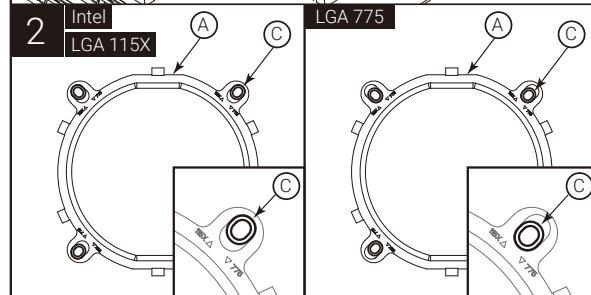

BAS Series

BAS AUG / BAS U / BAS U-PWM

Socket : LGA 1150 / 1151 / 1155 / 1156
Socket : AM4 / AM3+ / AM3 / AM2+ / AM2 / FM2 / FM1

User's Manual	Manuale dell'utente	使用説明書/使用说明书
Manual del usuario	Podręcznik użytkownika	ユーザーズマニュアル
Bedienungsanleitung	Руководство пользователя	нұсқаулары
Manuel d'utilisation	Manual de utilizador	Talimatlar

Intel
AMD