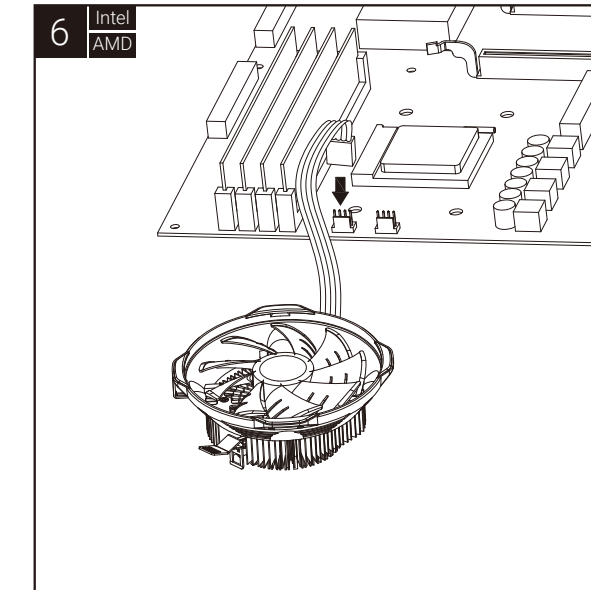

BAS Series

BAS AUG / BAS U / BAS U-PWM

Socket : LGA 1150 / 1151 / 1155 / 1156
Socket : AM4 / AM3+ / AM3 / AM2+ / AM2 / FM2 / FM1

User's Manual	Manuale dell'utente	使用説明書/使用说明书
Manual del usuario	Podręcznik użytkownika	ユーザーズマニュアル
Bedienungsanleitung	Руководство пользователя	нұсқаулары
Manuel d'utilisation	Manual de utilizador	Talimatlar

Intel
AMD