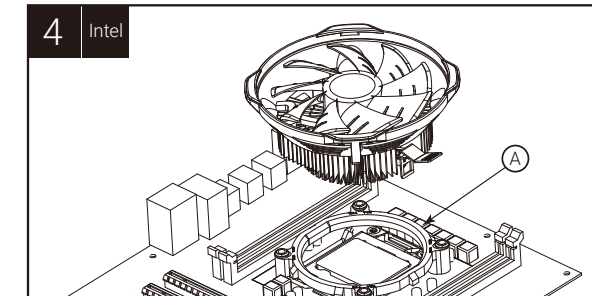

BAS Series

BAS AUG / BAS U / BAS U-PWM

Socket : LGA 1150 / 1151 / 1155 / 1156
Socket : AM4 / AM3+ / AM3 / AM2+ / AM2 / FM2 / FM1

User's Manual	Manuale dell'utente	使用説明書/使用说明书
Manual del usuario	Podręcznik użytkownika	ユーザーズマニュアル
Bedienungsanleitung	Руководство пользователя	нұсқаулары
Manuel d'utilisation	Manual de utilizador	Talimatlar

Intel
AMD