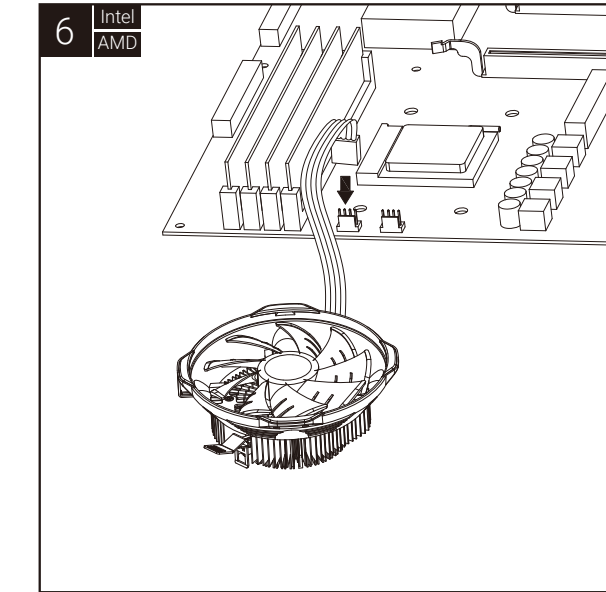

BAS Series

BAS AUG / BAS U / BAS U-PWM

Socket : LGA 1150 / 1151 / 1155 / 1156
Socket : AM4 / AM3+ / AM3 / AM2+ / AM2 / FM2 / FM1

User's Manual	Manuale dell'utente	使用説明書/使用说明书
Manual del usuario	Podręcznik użytkownika	ユーザーズマニュアル
Bedienungsanleitung	Руководство пользователя	нұсқаулары
Manuel d'utilisation	Manual de utilizador	Talimatlar

Intel
AMD