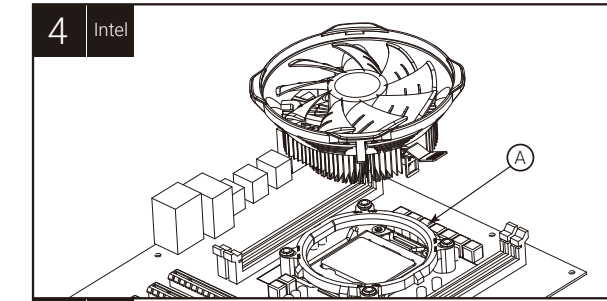

BAS Series

BAS AUG / BAS U / BAS U-PWM

Socket : LGA 1150 / 1151 / 1155 / 1156
Socket : AM4 / AM3+ / AM3 / AM2+ / AM2 / FM2 / FM1

User's Manual	Manuale dell'utente	使用説明書/使用说明书
Manual del usuario	Podręcznik użytkownika	ユーザーズマニュアル
Bedienungsanleitung	Руководство пользователя	нұсқаулары
Manuel d'utilisation	Manual de utilizador	Talimatlar

Intel
AMD