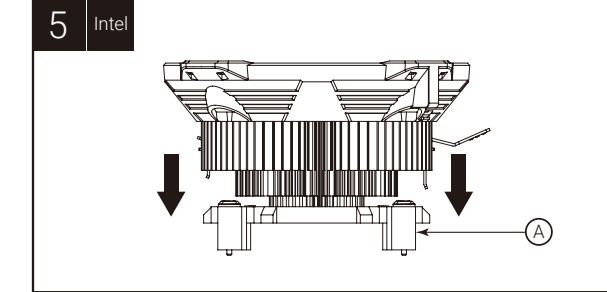

BAS Series

BAS AUG / BAS U / BAS U-PWM

Socket : LGA 1150 / 1151 / 1155 / 1156
Socket : AM4 / AM3+ / AM3 / AM2+ / AM2 / FM2 / FM1

User's Manual	Manuale dell'utente	使用説明書/使用说明书
Manual del usuario	Podręcznik użytkownika	ユーザーズマニュアル
Bedienungsanleitung	Руководство пользователя	нұсқаулары
Manuel d'utilisation	Manual de utilizador	Talimatlar

Intel
AMD