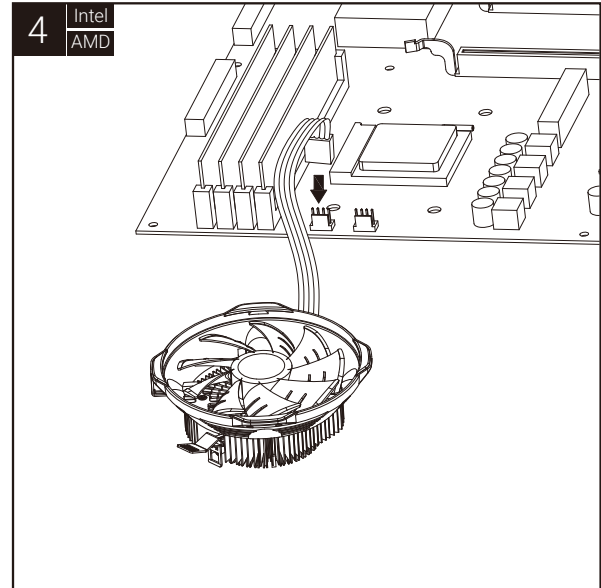

Intel
AMD

BAS Series

BAS AUG / BAS U / BAS U-PWM

Socket : LGA 1150 / 1151 / 1155 / 1156
Socket : AM4 / AM3+ / AM3 / AM2+ / AM2 / FM2 / FM1

User's Manual	Manuale dell'utente	使用説明書/使用说明书
Manual del usuario	Podręcznik użytkownika	ユーザーズマニュアル
Bedienungsanleitung	Руководство пользователя	нұсқаулары
Manuel d'utilisation	Manual de utilizador	Talimatlar