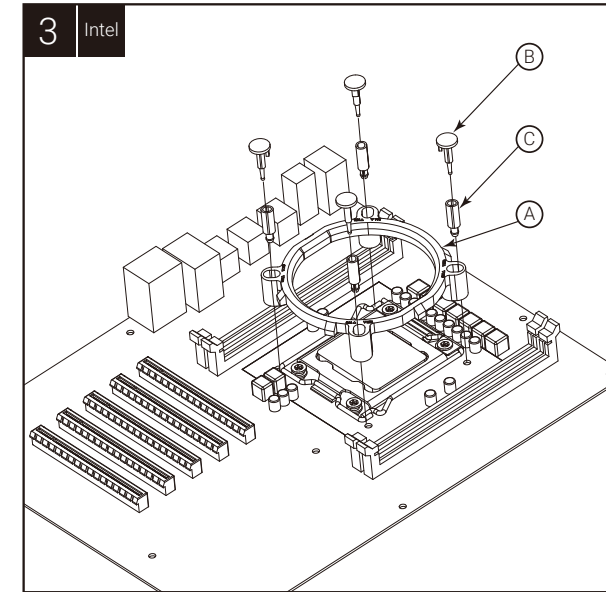

BAS Series

BAS AUG / BAS U / BAS U-PWM

Socket : LGA 1150 / 1151 / 1155 / 1156
Socket : AM4 / AM3+ / AM3 / AM2+ / AM2 / FM2 / FM1

User's Manual	Manuale dell'utente	使用説明書/使用说明书
Manual del usuario	Podręcznik użytkownika	ユーザーズマニュアル
Bedienungsanleitung	Руководство пользователя	нұсқаулары
Manuel d'utilisation	Manual de utilizador	Talimatlar

Intel
AMD

BAS Series

BAS AUG / BAS U / BAS U-PWM

Socket : LGA 1150 / 1151 / 1155 / 1156
Socket : AM4 / AM3+ / AM3 / AM2+ / AM2 / FM2 / FM1

User's Manual	Manuale dell'utente	使用説明書/使用说明书
Manual del usuario	Podręcznik użytkownika	ユーザーズマニュアル
Bedienungsanleitung	Руководство пользователя	нұсқаулары
Manuel d'utilisation	Manual de utilizador	Talimatlar