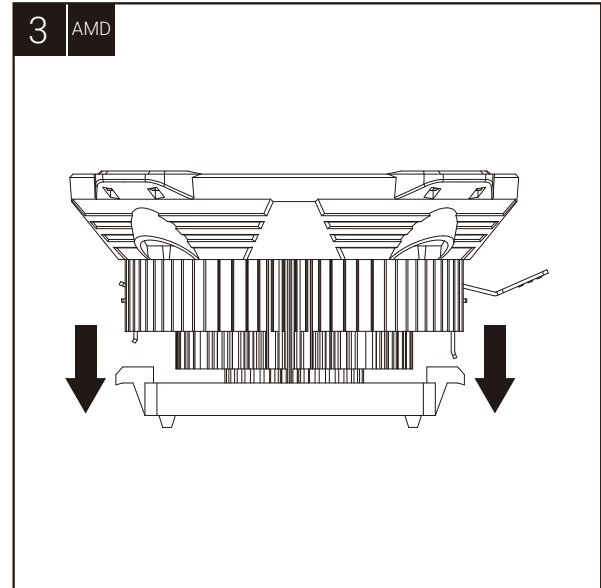

Intel
AMD

BAS Series

BAS AUG / BAS U / BAS U-PWM

Socket : LGA 1150 / 1151 / 1155 / 1156
Socket : AM4 / AM3+ / AM3 / AM2+ / AM2 / FM2 / FM1

User's Manual	Manuale dell'utente	使用説明書/使用说明书
Manual del usuario	Podręcznik użytkownika	ユーザーズマニュアル
Bedienungsanleitung	Руководство пользователя	нұсқаулары
Manuel d'utilisation	Manual de utilizador	Talimatlar