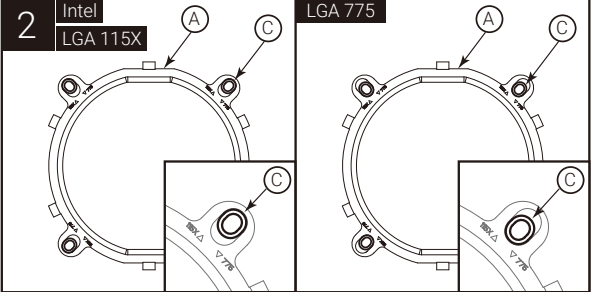

BAS Series

BAS AUG / BAS U / BAS U-PWM

Socket : LGA 1150 / 1151 / 1155 / 1156
Socket : AM4 / AM3+ / AM3 / AM2+ / AM2 / FM2 / FM1

User's Manual	Manuale dell'utente	使用説明書/使用说明书
Manual del usuario	Podręcznik użytkownika	ユーザーズマニュアル
Bedienungsanleitung	Руководство пользователя	нұсқаулары
Manuel d'utilisation	Manual de utilizador	Talimatlar

Intel
AMD

BAS Series

BAS AUG / BAS U / BAS U-PWM

Socket : LGA 1150 / 1151 / 1155 / 1156
Socket : AM4 / AM3+ / AM3 / AM2+ / AM2 / FM2 / FM1

User's Manual	Manuale dell'utente	使用説明書/使用说明书
Manual del usuario	Podręcznik użytkownika	ユーザーズマニュアル
Bedienungsanleitung	Руководство пользователя	нұсқаулары
Manuel d'utilisation	Manual de utilizador	Talimatlar