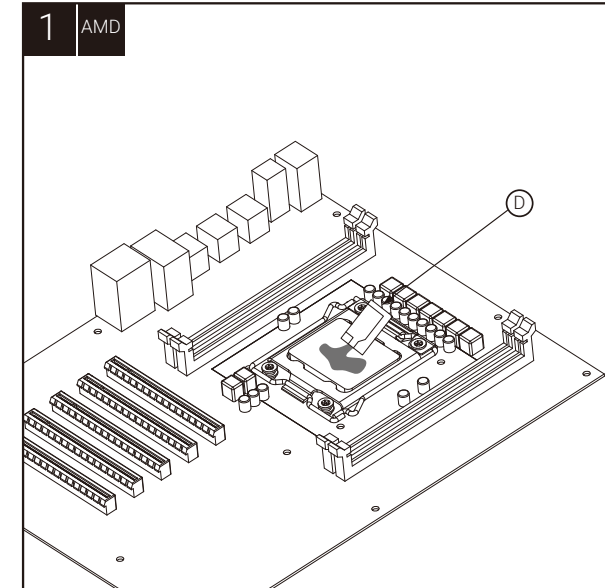

Intel
AMD

BAS Series

BAS AUG / BAS U / BAS U-PWM

Socket : LGA 1150 / 1151 / 1155 / 1156
Socket : AM4 / AM3+ / AM3 / AM2+ / AM2 / FM2 / FM1

User's Manual	Manuale dell'utente	使用説明書/使用说明书
Manual del usuario	Podręcznik użytkownika	ユーザーズマニュアル
Bedienungsanleitung	Руководство пользователя	нұсқаулары
Manuel d'utilisation	Manual de utilizador	Talimatlar